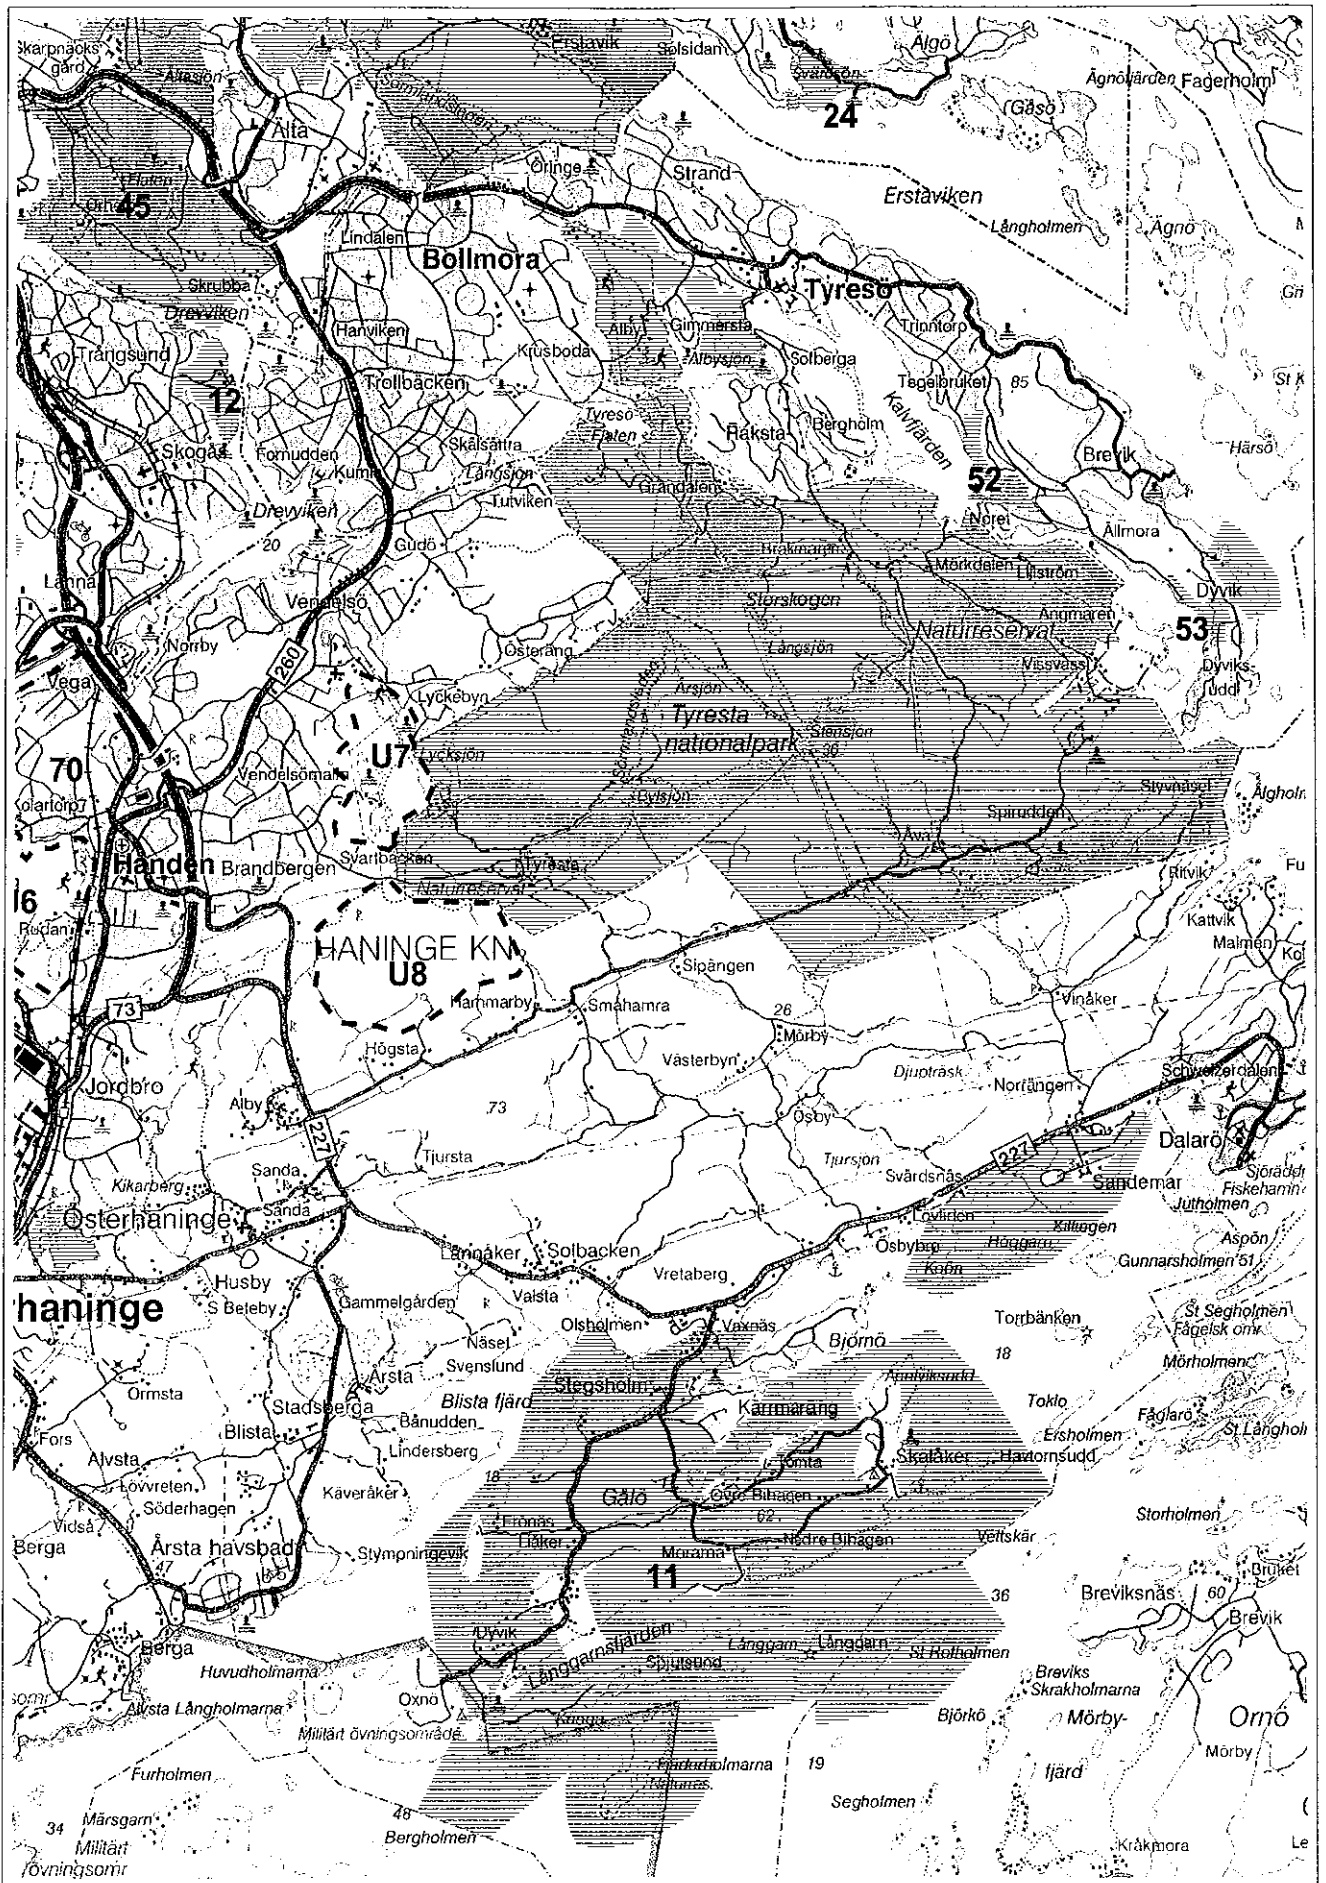

Nr	Kommun/område	Storlek, hektar (ca)	Genomförs av	Föreslagen reservatsförvaltare	Markägare	Genomförs period	Anm. (se nedan)
Nacka kommun							
18	Erstavik	1950	Lst		Enskild	2	
19	Nacka friluftsområde	650	Kn	Sthlms stad	Sthlms stad	1	
20	Nyckelviken	40	Kn	Kn	Kn	1	
21	Skarpnäs	250	Kn	Kn	Kn	1	
22	Gärdesudden	10	Kn	Kn	Kn	1	
23	Aborrträsk	25	Kn	Kn	Kn	1	
24	Svärdsö	50	Kn	Kn	Kn	1	
25	Tollare	90	Kn	Kn	Kn	2	
26	Trollsjön	20	Kn	Kn	Kn	1	
27	Tattby	20	Kn	Kn	Kn	1	
62	Långsjön	20	Kn	Kn	Kn	1	
Salems kommun							
28	Lindängen	25	Lst	Lst	Sthlms stad	1	
29	Ersboda	5	Kn	Kn	Kn	2	
30	Garnudden	50	Kn	Kn	Sthlms stad	1	
31	Nedre Söderby	30	Kn	Kn	Sthlm vatten	2	
Sigtuna kommun							
32	Rävsta	50	Kn	Kn	Kn	1	
33	Fysingen (avser även del i Upplands Väsby kommun)	300	Lst	Lst	Enskilda, Uppl V kn, landstinget	2	
34	Sköndalsskogen	40	Kn	Kn	Kn	1	F
Sollentuna kommun							
68	Rösjöskogen	200	Kn	Kn	Kn	1	G
69	Törnaskogen	400	Kn	Kn	Kn, Sveaskog, HSB	1	H
Solna kommun							
35	Igelbäcken	130	Kn	Kn	Vasakronan, Fastighv, Svenska kyrkan, Solna kn	1	I
Stockholms kommun							
36	Kyrkhamn-Lövsta	130	Kn	Kn	Kn	1	
37	Grimtaskogen	250	Kn	Kn	Kn	1	J
38	Järva friområde	450	Kn	Kn	Kn	1	K
39	Norra Djurgården	400	Lst/kn		Staten	1	
40	Södra Djurgården	450	Lst/kn		Staten, kn	2	
41	Sätmaskogen	250	Kn	Kn	Kn	1	L
42	Årstaskogen-Årsta holmar	80	Kn	Kn	Kn	1	
43	Älvsjöskogen	100	Kn	Kn	Svenska kyrkan	2	M
44	Nacka friluftsområde	150	Kn	Kn	Kn	1	
45	Flatenområdet	500	Kn	Kn	Kn	1	
46	Rågsveds friområde	100	Kn	Kn	Kn	2	
47	Fagersjöskogen	100	Kn	Kn	Kn	2	N
Sundbybergs kommun							
49	Igelbäcken	140	Kn	Kn	Kn, Vasakronan	1	O
Södertälje							
50	Talbyskogen	30	Kn	Kn	Enskild	1	
51	Moraåns dalgång	80	Kn	Kn	Kn, enskild	1	P
Tyresö kommun							
52	Klövberget	40	Kn	Kn	Kn	1	
53	Dyviks lövängar	15	Kn	Kn	Kn	1	

Tabellen fortsätter på nästa sida

Karta 9
Huddinge (Ö), Haninge, Tyresö

- Föreslagna reservat
- Befintliga reservat/nationalpark
- Utredningsområde