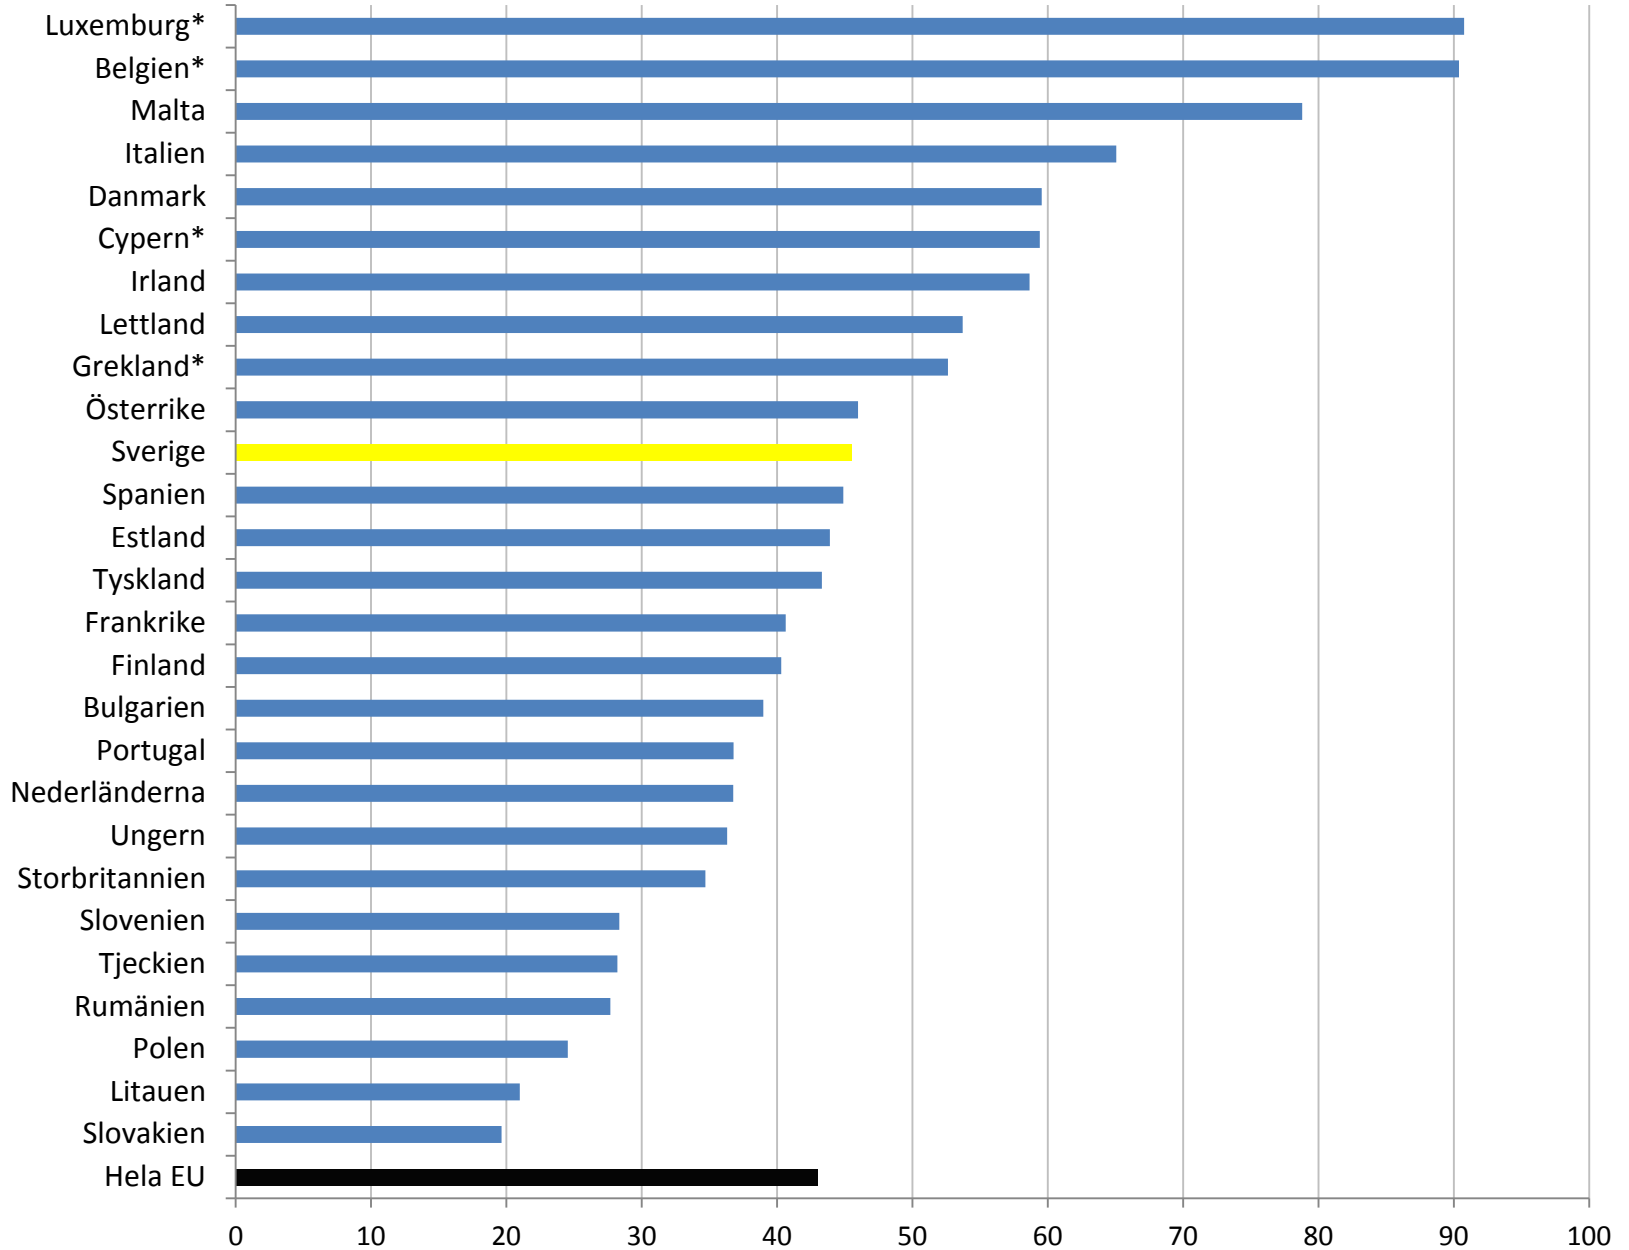

Supervalåret 2014: valdeltagande

Richard Öhrvall

Enheten för demokratistatistik

Statistiska centralbyrån

Valdeltagande i riksdagsval 1911-2010

Statistiska centralbyrån Statistics Sweden

Procent

Valdeltagande i val på olika nivåer, 1970-2010

Procent

Statistiska centralbyrån Statistics Sweden

År

Statistiska centralbyrån Statistics Sweden

Statistiska centralbyrån

Valdeltagande i EUP-valet 2009

Statistics Sweden

Statistiska centralbyrån

Valdeltagande i riksdagsval 1976 & 2010, efter kommun

Statistiska centralbyrån Statistics Sweden

Statistiska centralbyrån

Valdeltagande i riksdagsval 2010, efter kommungrupp

Statistics Sweden

Statistiska centralbyrån