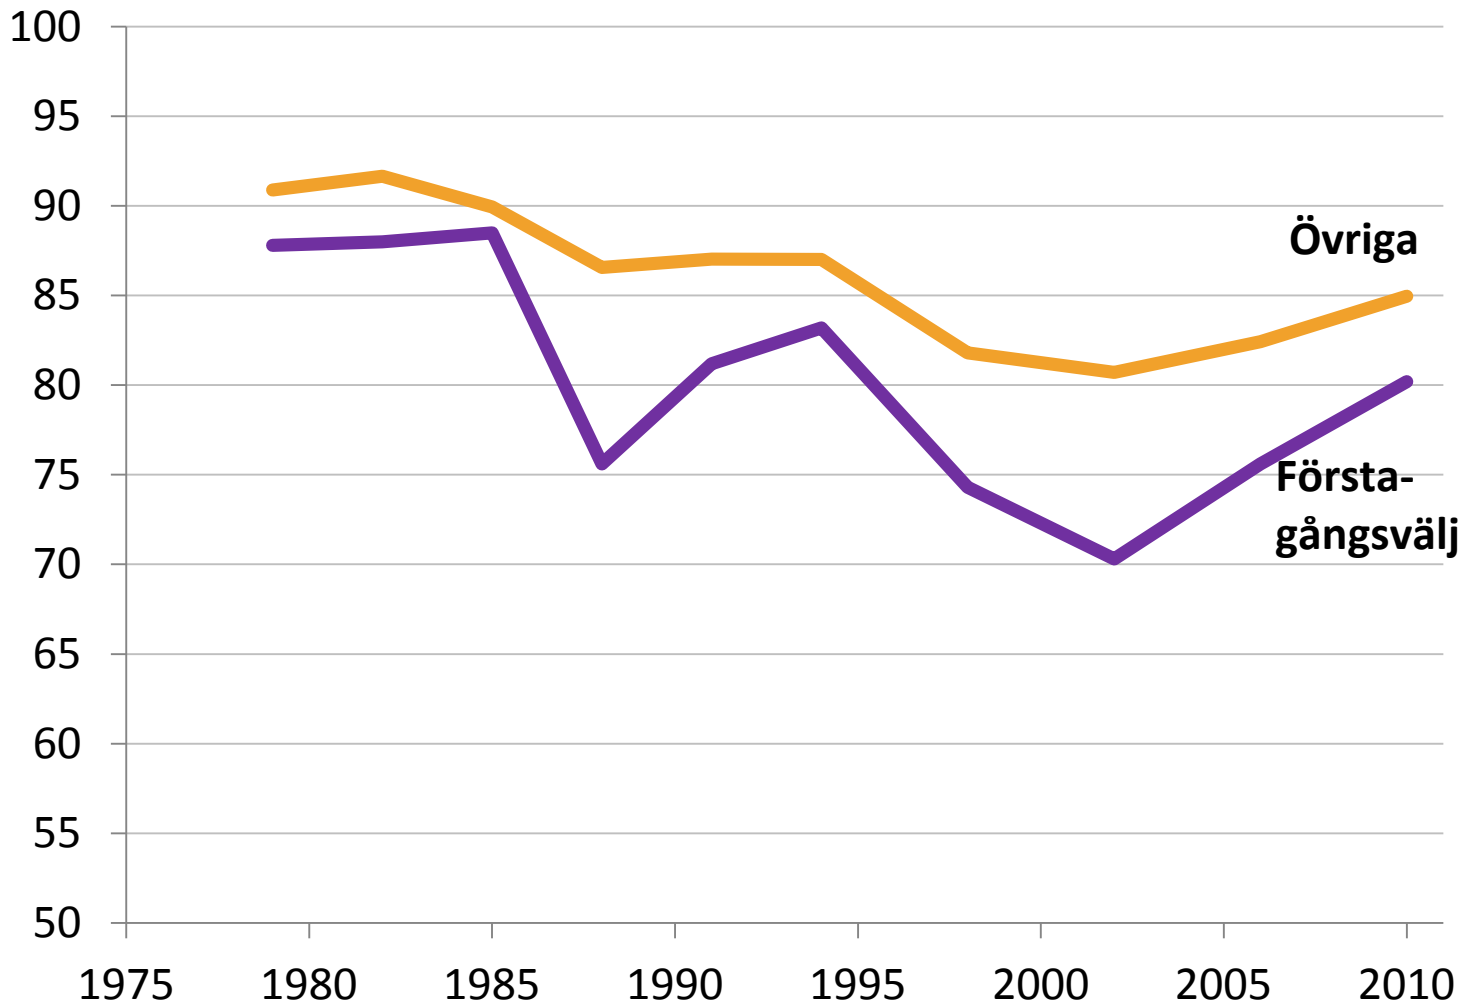

Statistiska centralbyrån Statistics Sweden

Procent

Valdeltagande i riksdagsval, bland förstagångsväljare och övriga, 1979-2010

Statistiska centralbyrån Statistics Sweden

Procent

År

Valdeltagande i riksdagsvalet 2010, efter kön och ålder

Procent

Statistiska centralbyrån Statistics Sweden

Statistics Sweden

Statistiska centralbyrån

Supervalåret 2014: valdeltagande

Richard Öhrvall

Enheten för demokratistatistik

Statistiska centralbyrån