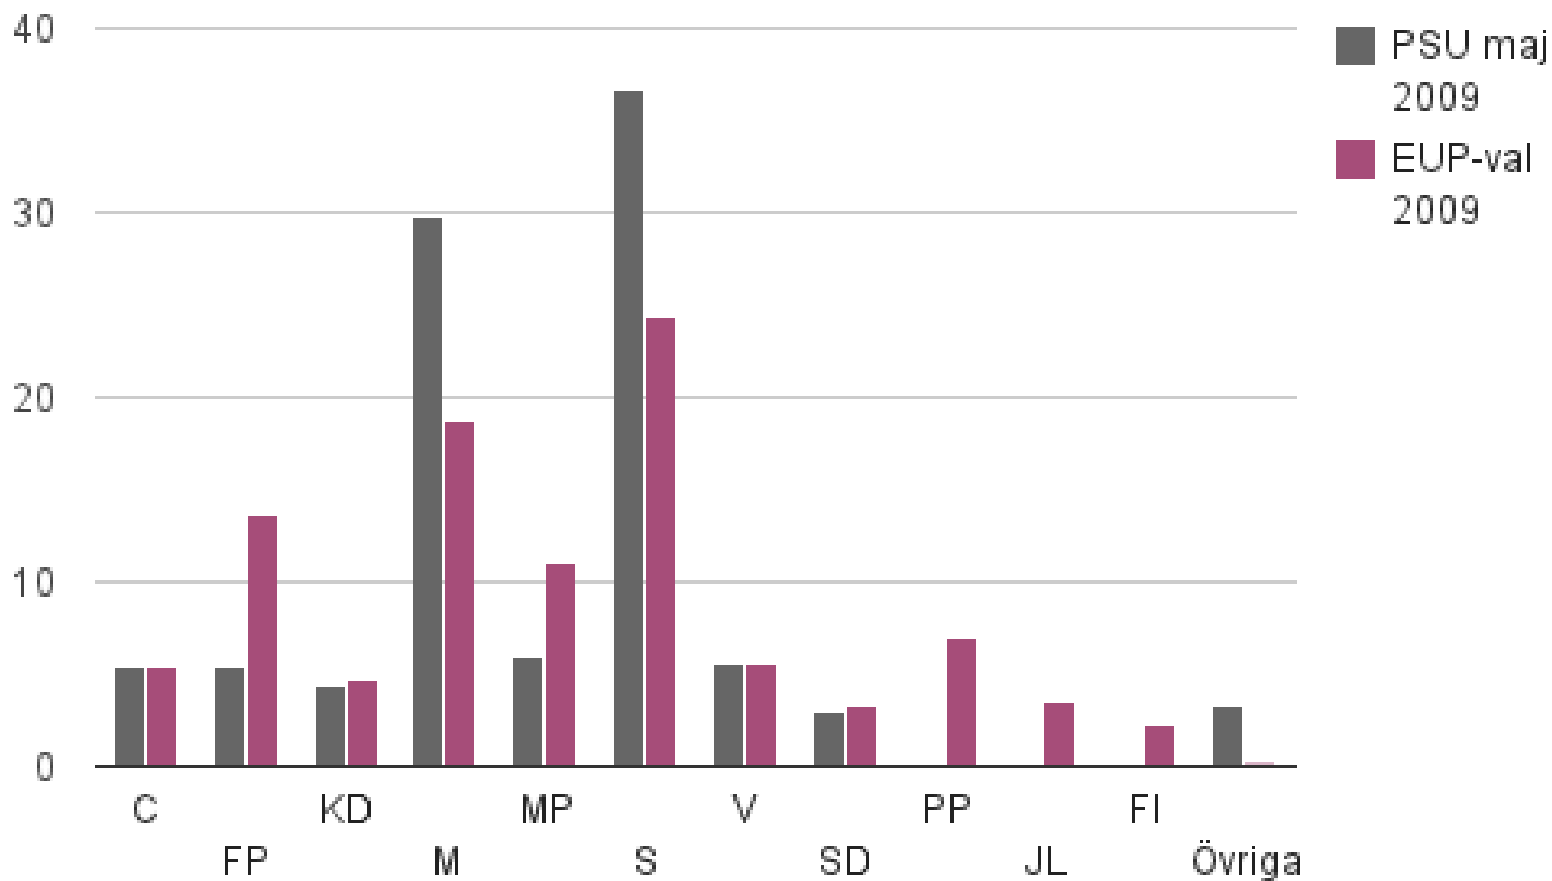

Supervalåret 2014: valdeltagande

Richard Öhrvall

Enheten för demokratistatistik

Statistiska centralbyrån

Valdeltagande i riksdags- vs EUP-val 2009 & 2010

SCB

Statistiska centralbyrån Statistics Sweden

Valdeltagande i riksdagsval 1911-2010

Statistiska centralbyrån Statistics Sweden

Procent

Valdeltagande i riksdagsval, efter socialgrupp, 1911-1948

Valdeltagande i riksdagsval, sysselsatta 18-64 år efter socioekonomisk grupp, 1991-2010

Valdeltagande i riksdagsval, 18-74 år efter utbildningsnivå, 1988-2010