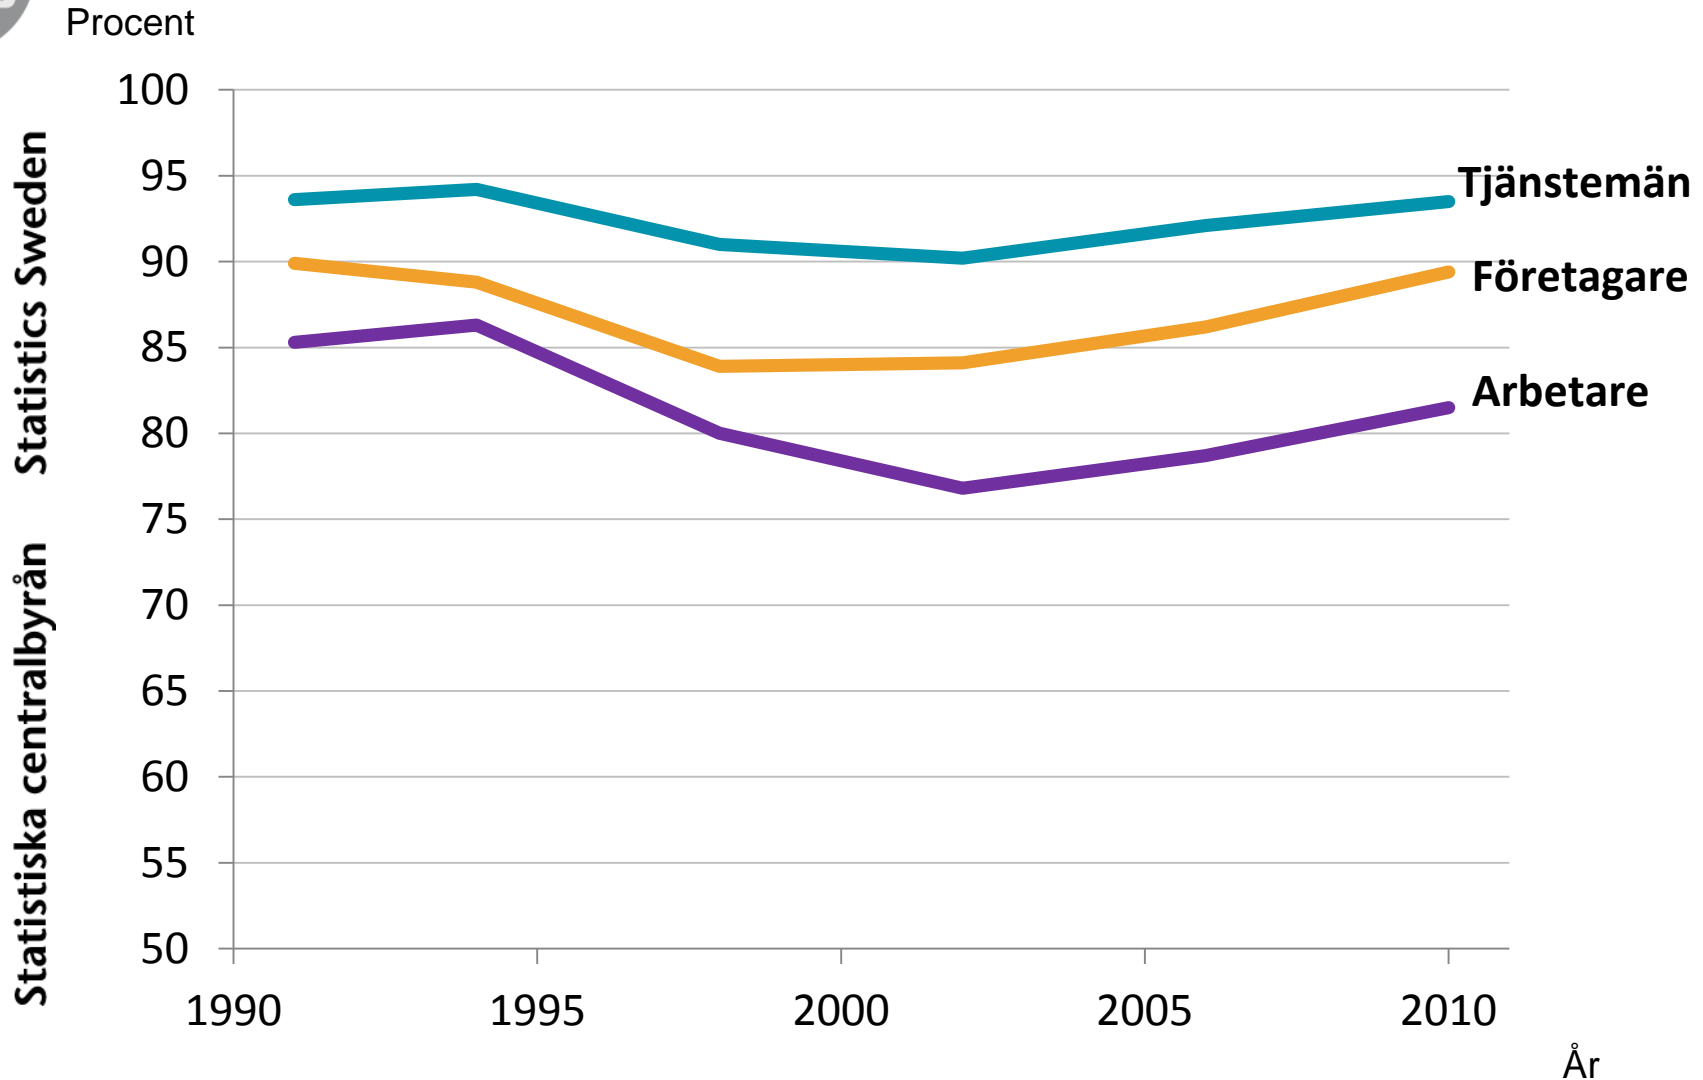

Statistiska centralbyrån Statistics Sweden

Procent

Valdeltagande i riksdagsval, efter socialgrupp, 1911-1948

Valdeltagande i riksdagsval, sysselsatta 18-64 år efter socioekonomisk grupp, 1991-2010

Valdeltagande i riksdagsval, 18-74 år efter utbildningsnivå, 1988-2010