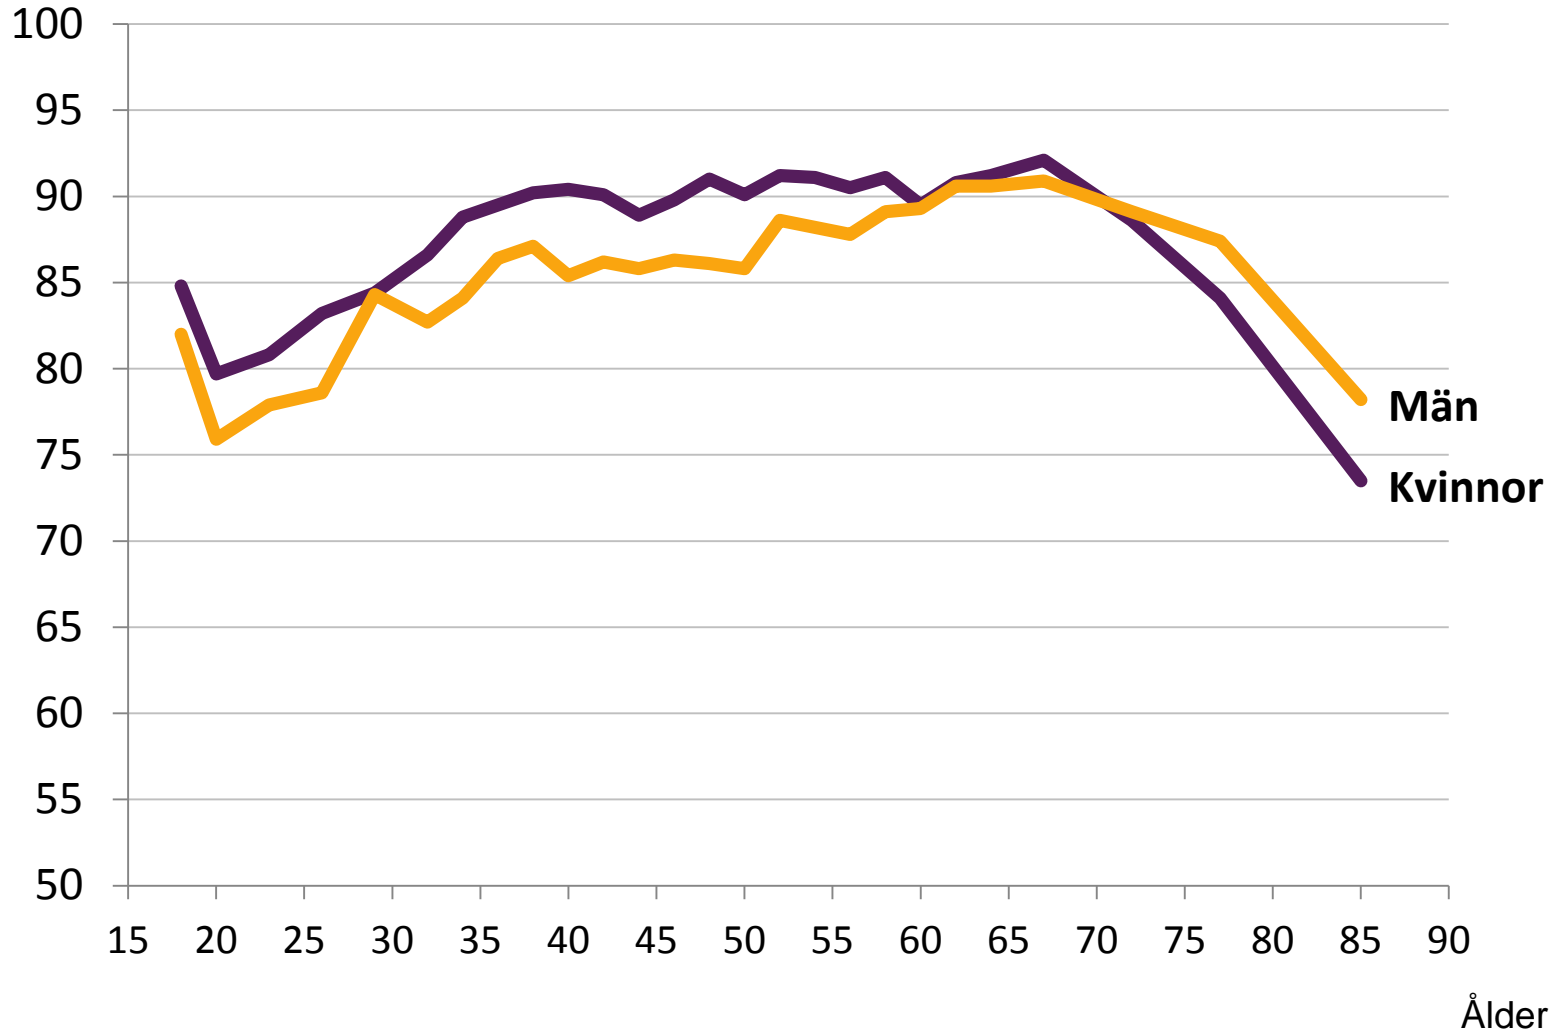

Valdeltagande i riksdagsvalet 2010, efter kön och ålder

Procent

Statistiska centralbyrån Statistics Sweden