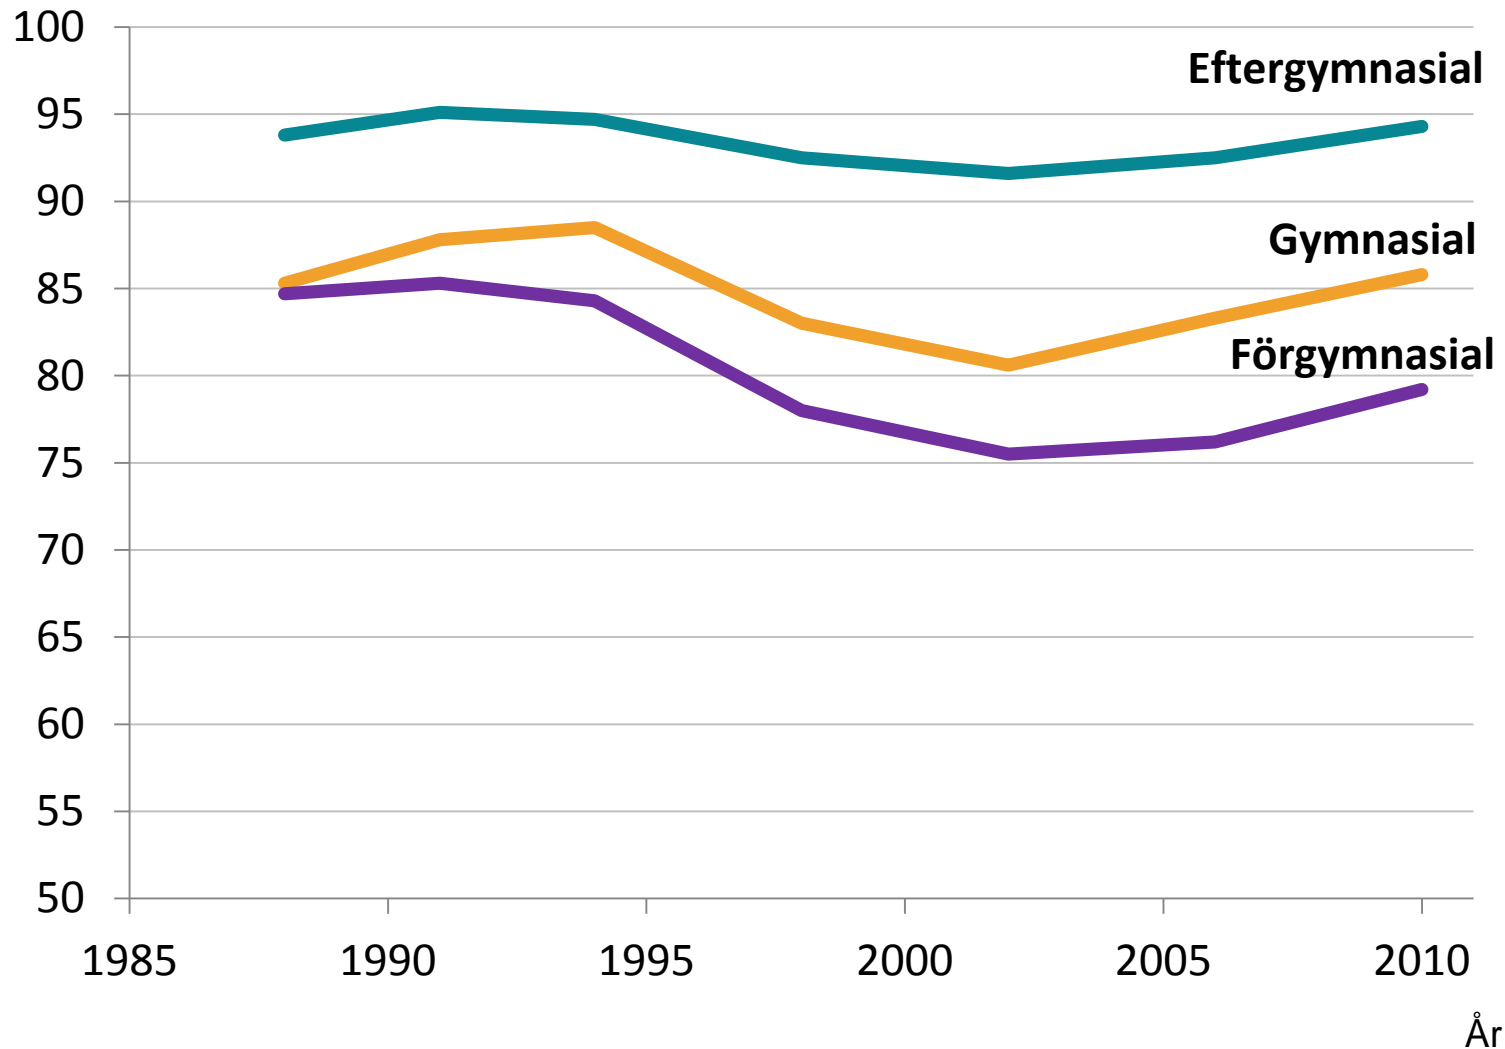

Supervalåret 2014: valdeltagande

Richard Öhrvall

Enheten för demokratistatistik

Statistiska centralbyrån

Valdeltagande i riksdags- vs EUP-val 2009 & 2010

SCB

Statistiska centralbyrån Statistics Sweden

Valdeltagande i riksdagsval 1911-2010

Statistiska centralbyrån Statistics Sweden

Procent

Valdeltagande i riksdagsval, efter socialgrupp, 1911-1948

Valdeltagande i riksdagsval, sysselsatta 18-64 år efter socioekonomisk grupp, 1991-2010

Valdeltagande i riksdagsval, 18-74 år efter utbildningsnivå, 1988-2010

Procent

Statistiska centralbyrån Statistics Sweden

Valdeltagande i riksdagsval, efter födelse-land, 1991-2010

Statistiska centralbyrån Statistics Sweden

Procent

Valdeltagande i riksdagsval, efter åldersgrupper, 1944-2010