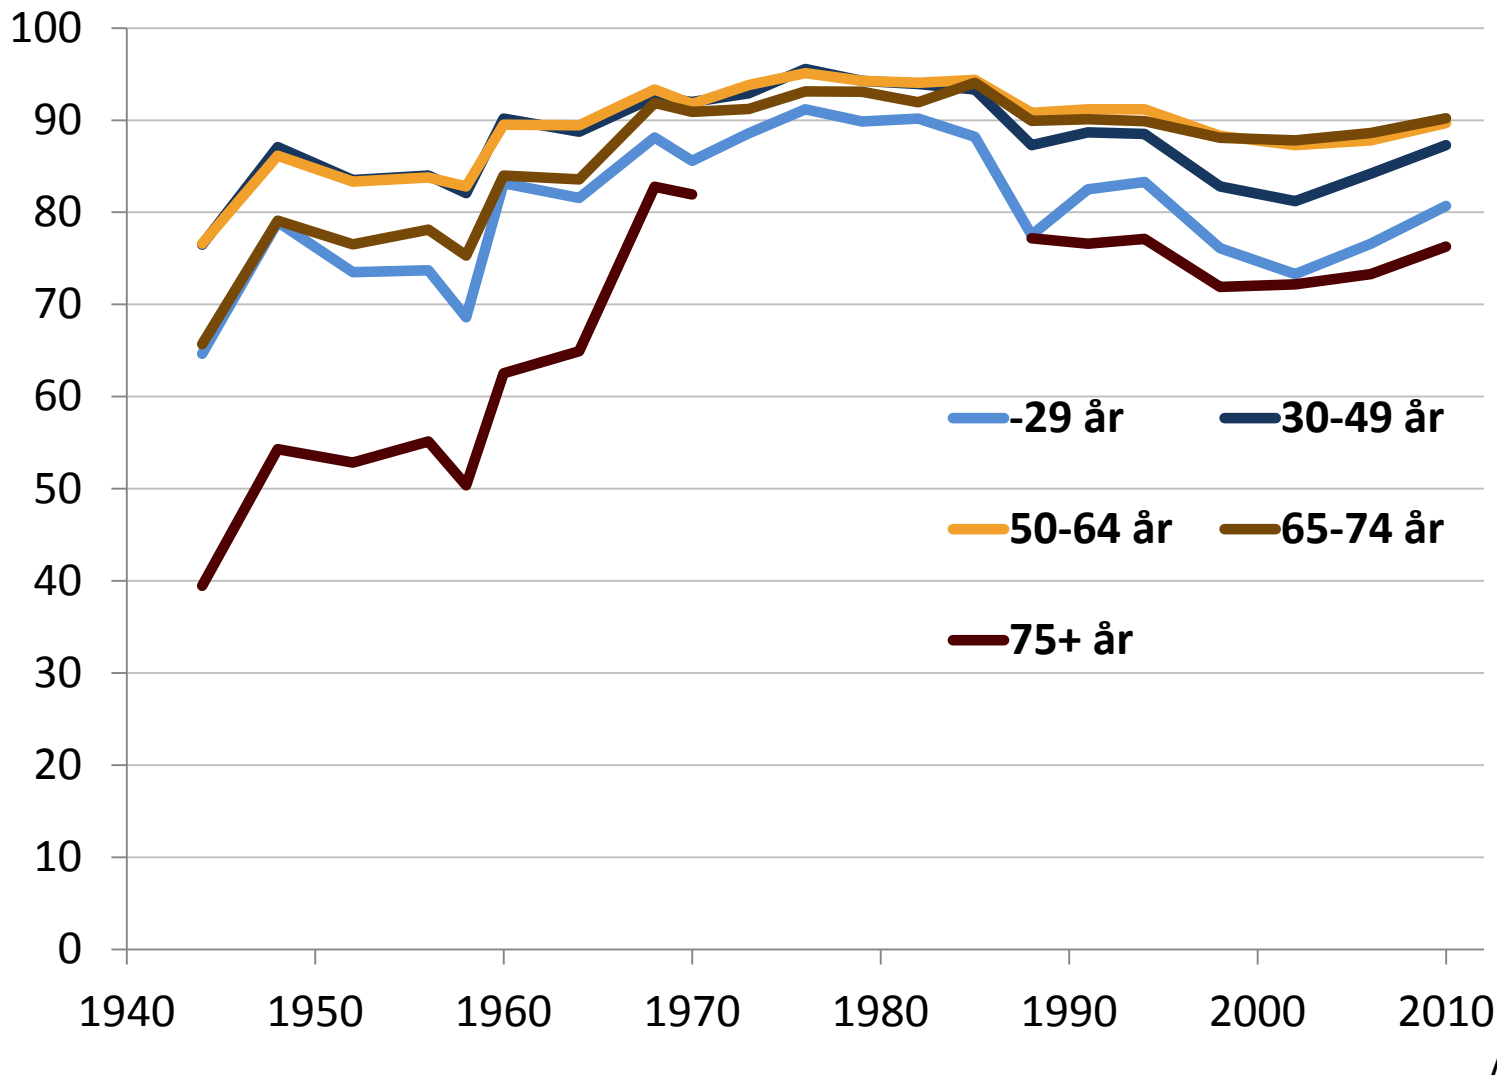

Valdeltagande i riksdagsval, efter åldersgrupper, 1944-2010

Statistiska centralbyrån Statistics Sweden

Procent