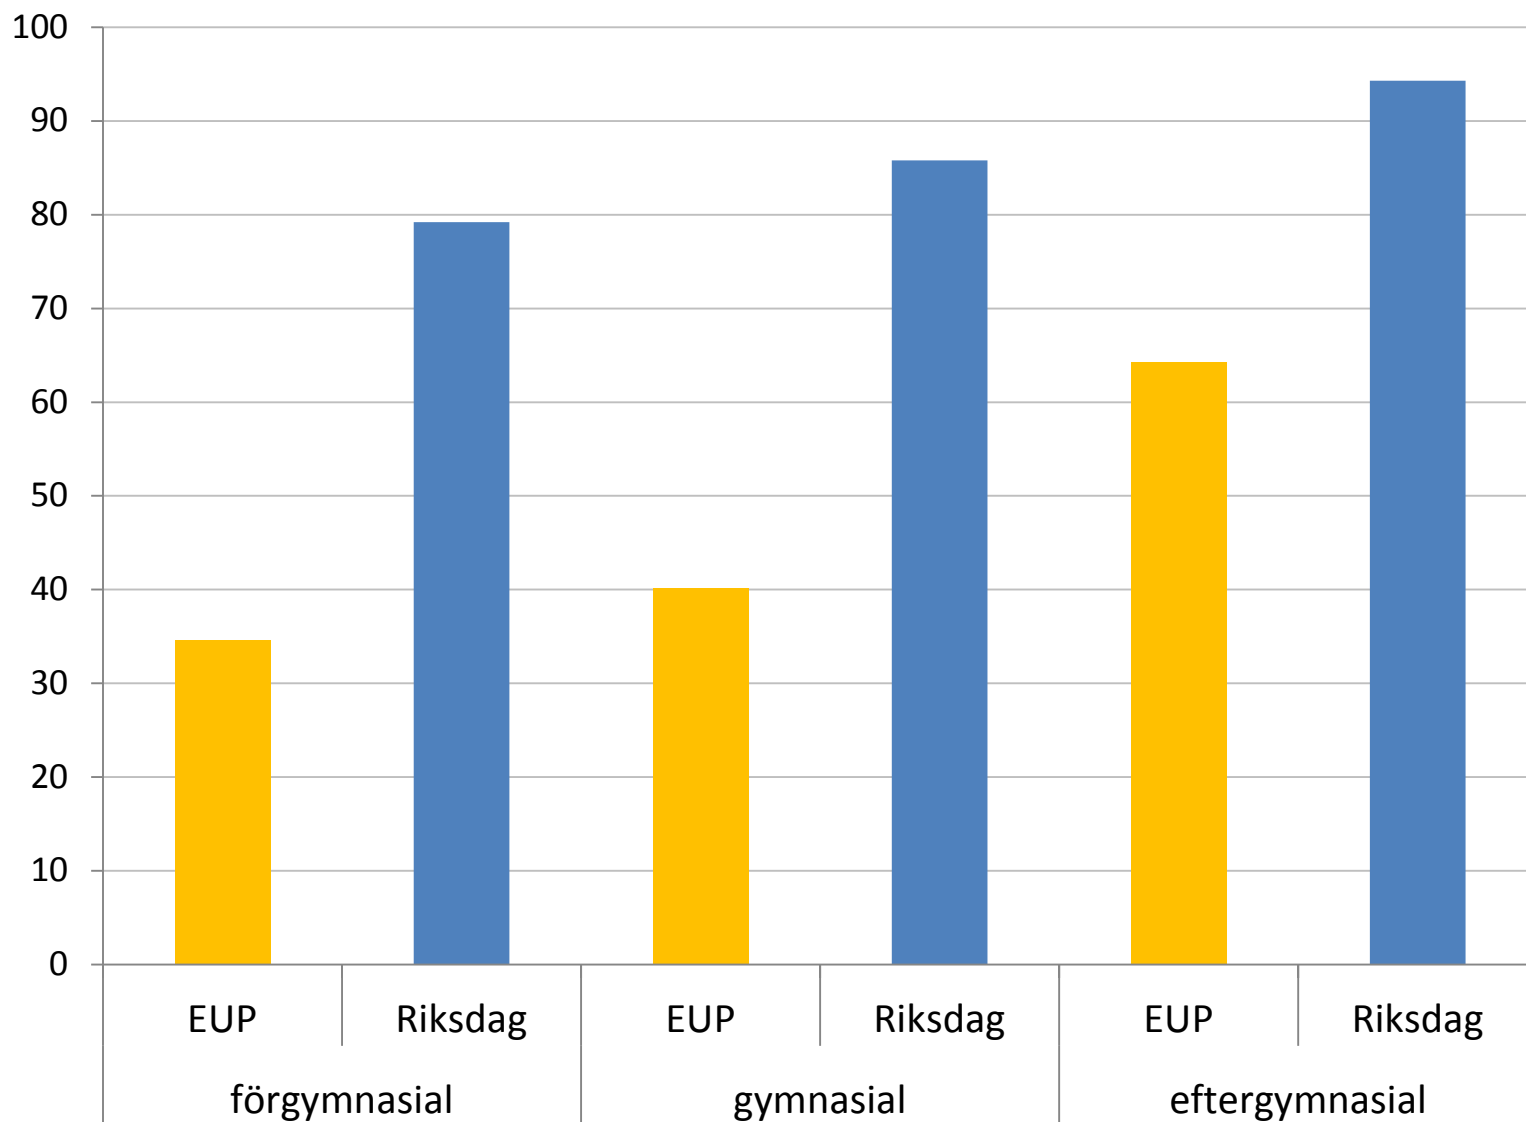

Statistiska centralbyrån Statistics Sweden

Valdeltagande i EUP- vs riksdagsval 2009 & 2010

Statistiska centralbyrån Statistics Sweden

Valdeltagande i EUP- vs riksdagsval 2009 & 2010

Statistiska centralbyrån Statistics Sweden

Supervalåret 2014: valdeltagande

Richard Öhrvall

Enheten för demokratistatistik

Statistiska centralbyrån

Valdeltagande i riksdags- vs EUP-val 2009 & 2010

SCB

Statistiska centralbyrån Statistics Sweden

Valdeltagande i riksdagsval 1911-2010