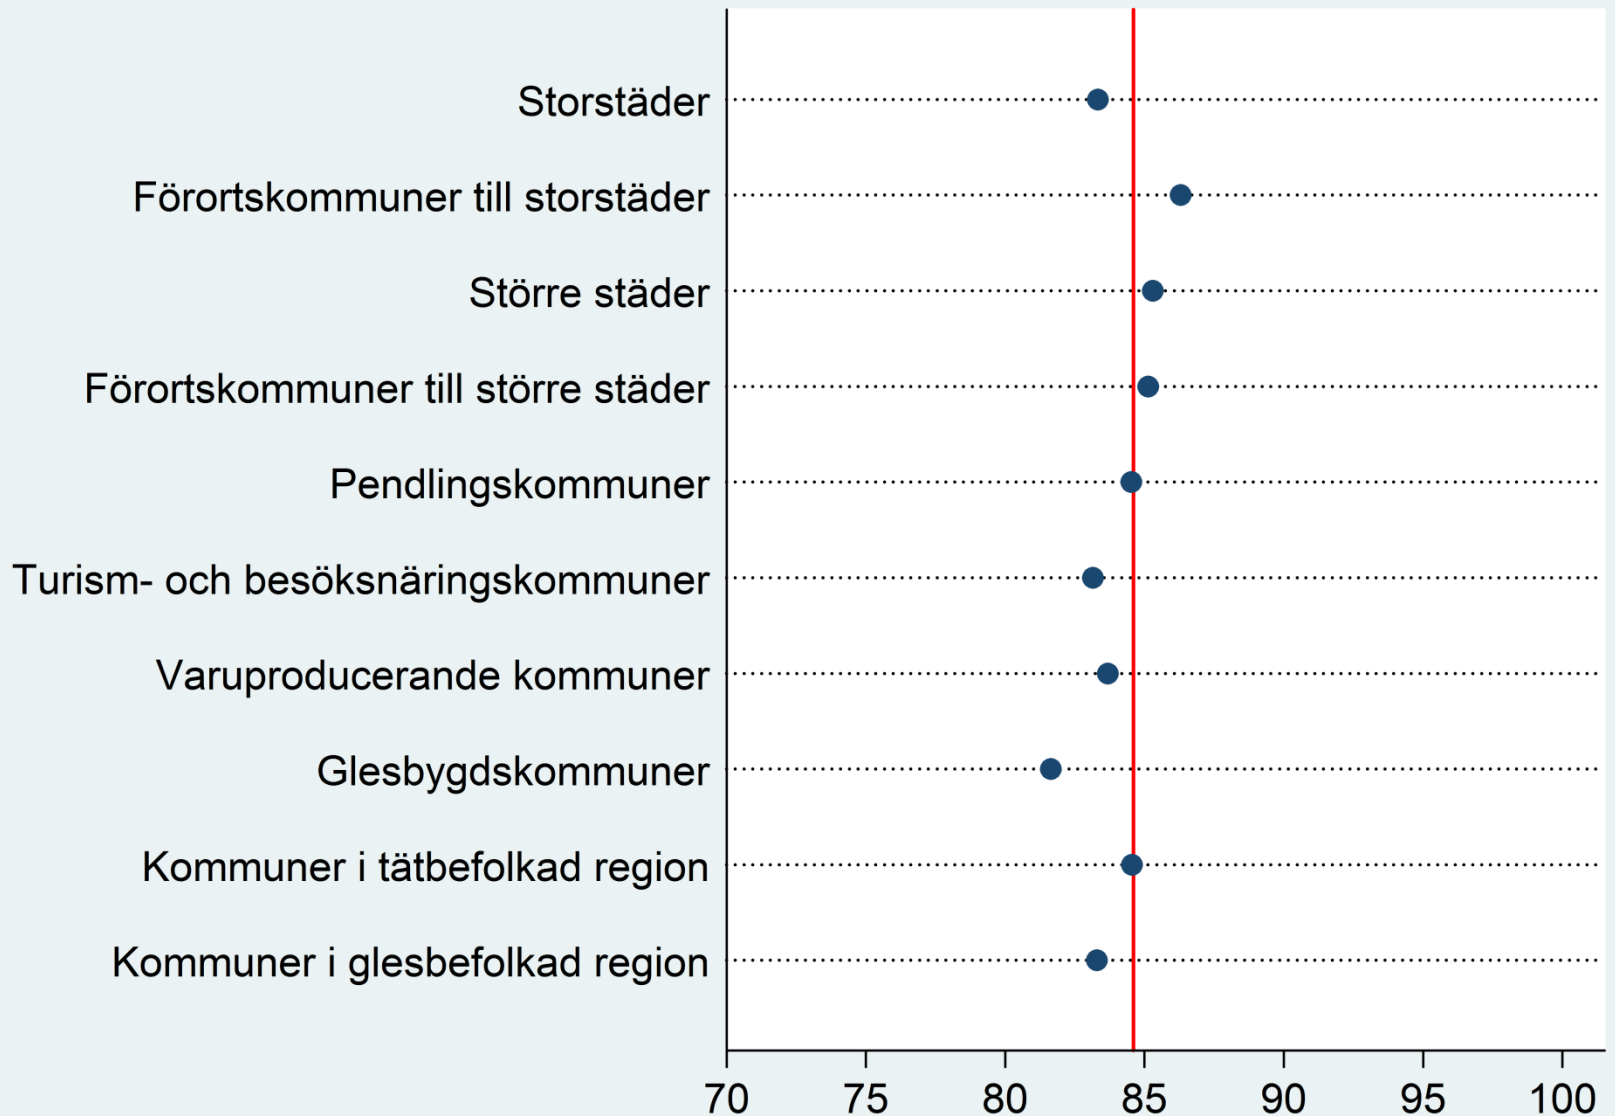

Valdeltagande i riksdagsval 1976 & 2010, efter kommun

Statistiska centralbyrån Statistics Sweden

Statistiska centralbyrån

Valdeltagande i riksdagsval 2010, efter kommungrupp

Statistics Sweden

Statistiska centralbyrån