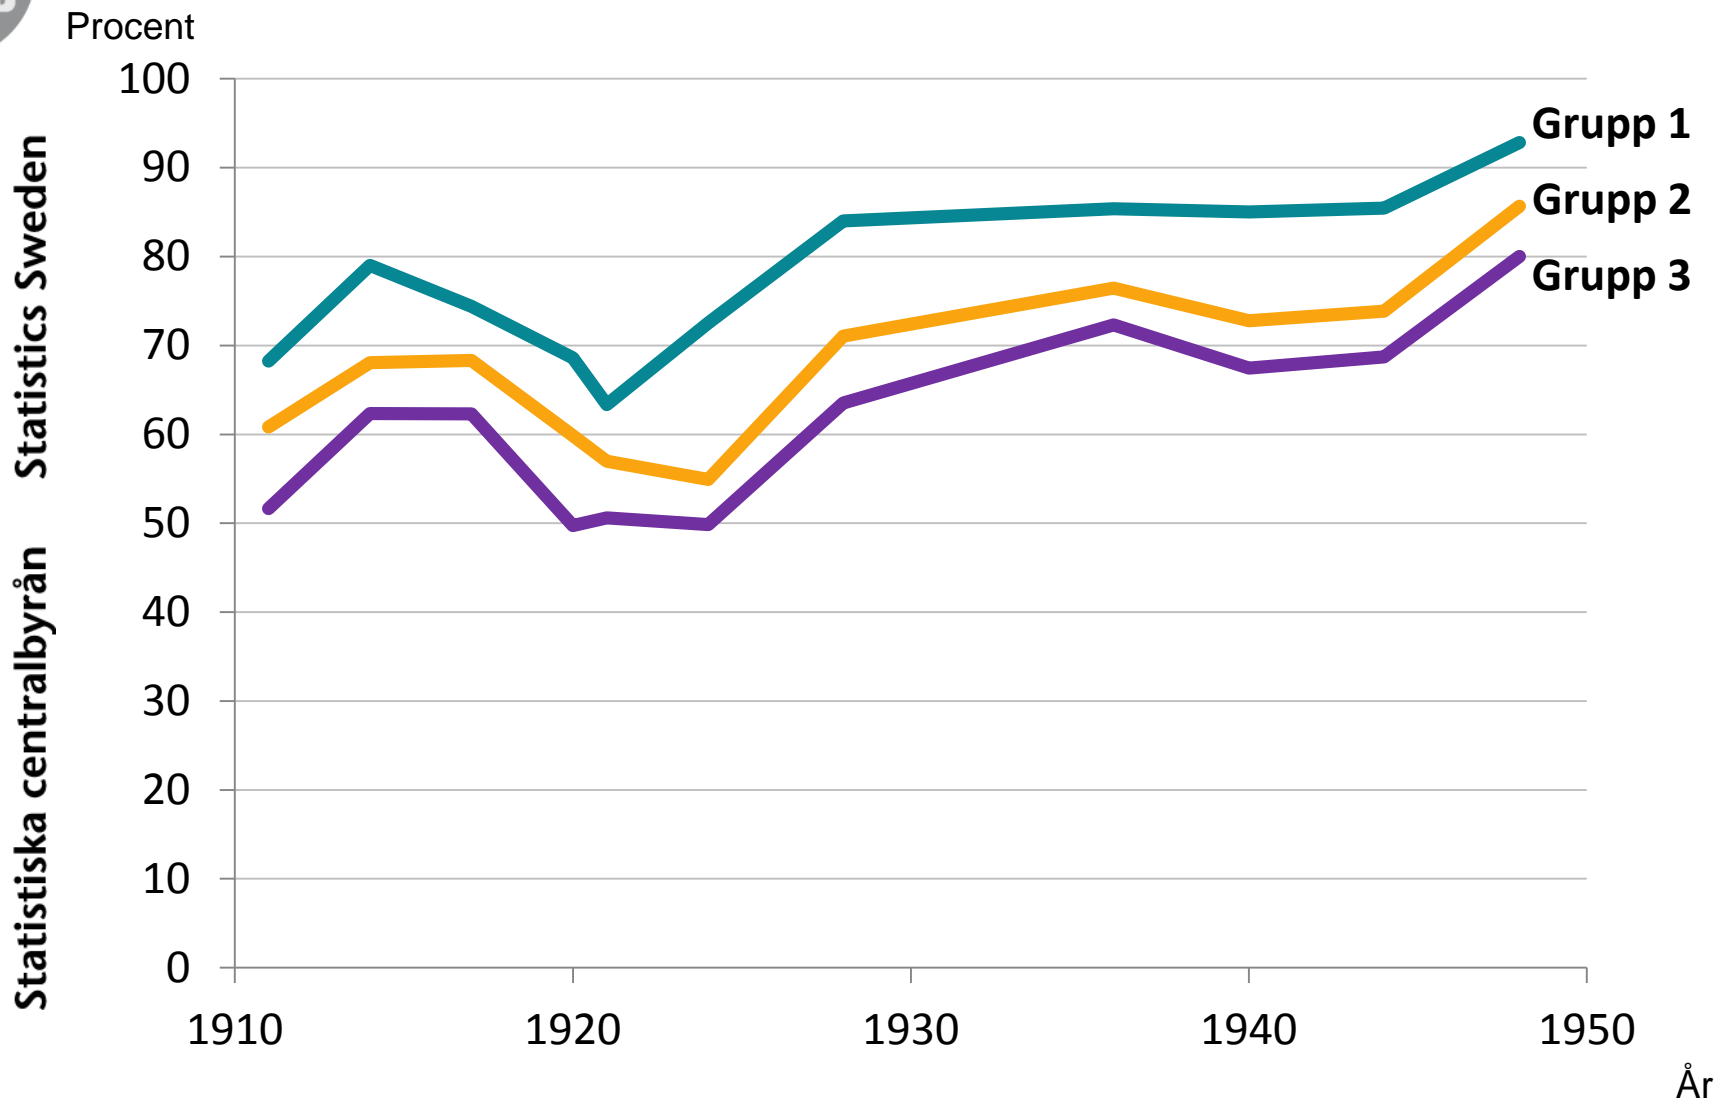

Supervalåret 2014: valdeltagande

Richard Öhrvall

Enheten för demokratistatistik

Statistiska centralbyrån

Valdeltagande i riksdags- vs EUP-val 2009 & 2010

SCB

Statistiska centralbyrån Statistics Sweden

Valdeltagande i riksdagsval 1911-2010

Statistiska centralbyrån Statistics Sweden

Procent

Valdeltagande i riksdagsval, efter socialgrupp, 1911-1948

Valdeltagande i riksdagsval, sysselsatta 18-64 år efter socioekonomisk grupp, 1991-2010

Valdeltagande i riksdagsval, 18-74 år efter utbildningsnivå, 1988-2010