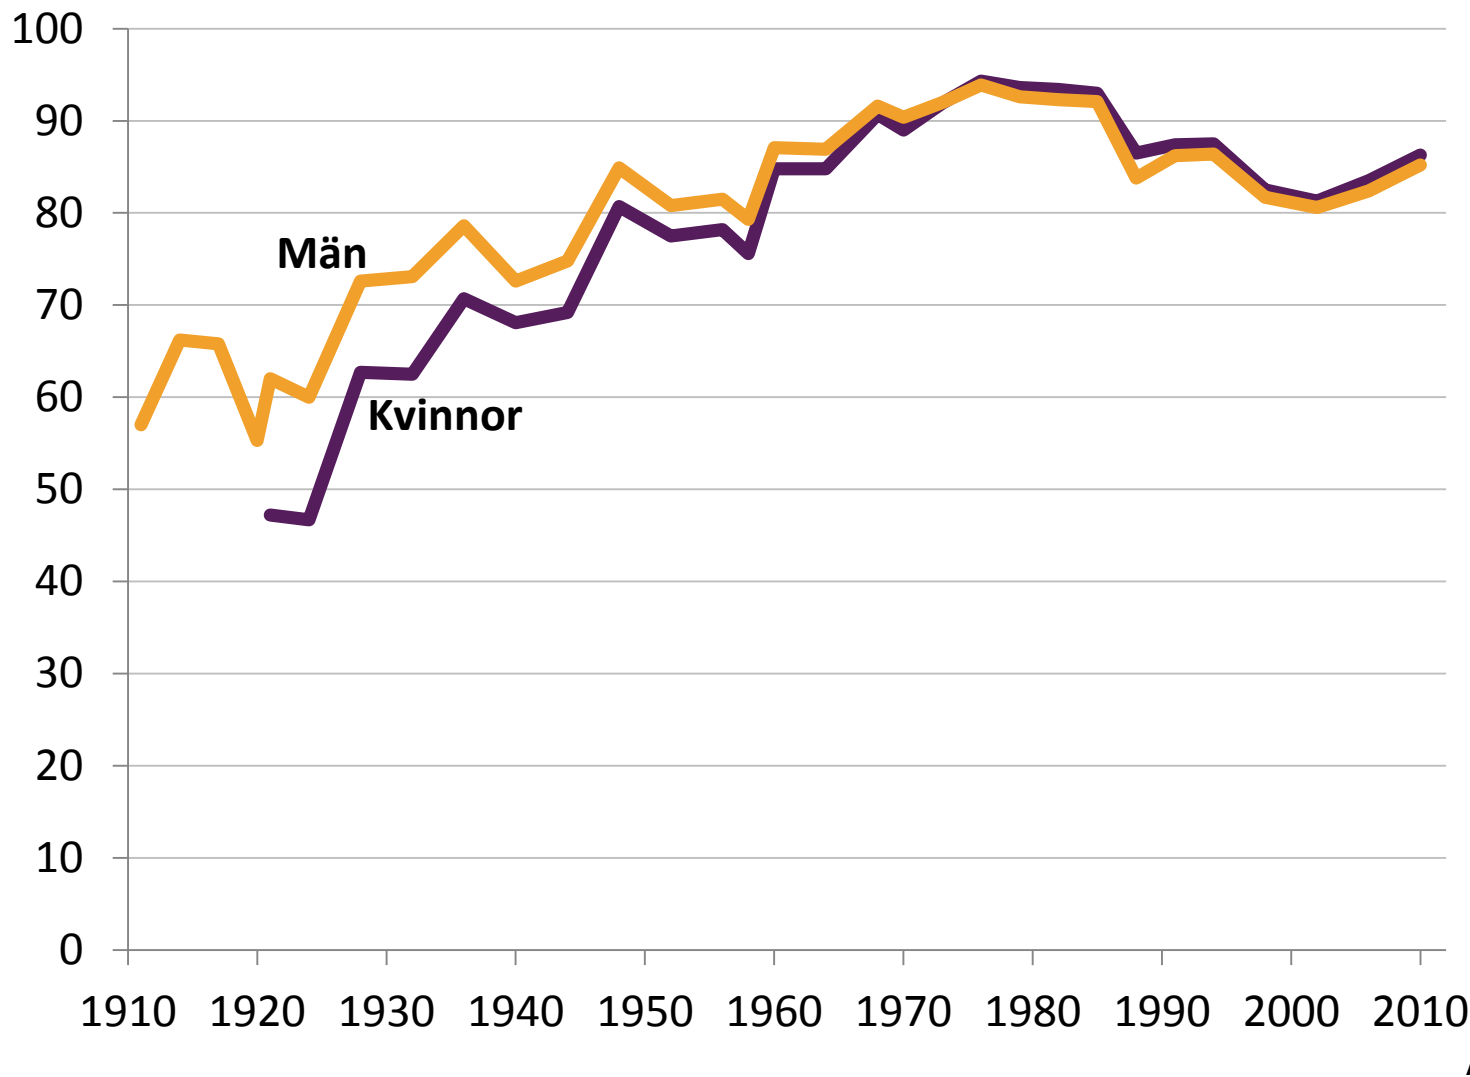

Supervalåret 2014: valdeltagande

Richard Öhrvall

Enheten för demokratistatistik

Statistiska centralbyrån

Valdeltagande i riksdags- vs EUP-val 2009 & 2010

SCB

Statistiska centralbyrån Statistics Sweden

Valdeltagande i riksdagsval 1911-2010

Statistiska centralbyrån Statistics Sweden

Procent

Valdeltagande i riksdagsval, efter socialgrupp, 1911-1948

Valdeltagande i riksdagsval, sysselsatta 18-64 år efter socioekonomisk grupp, 1991-2010

Valdeltagande i riksdagsval, 18-74 år efter utbildningsnivå, 1988-2010