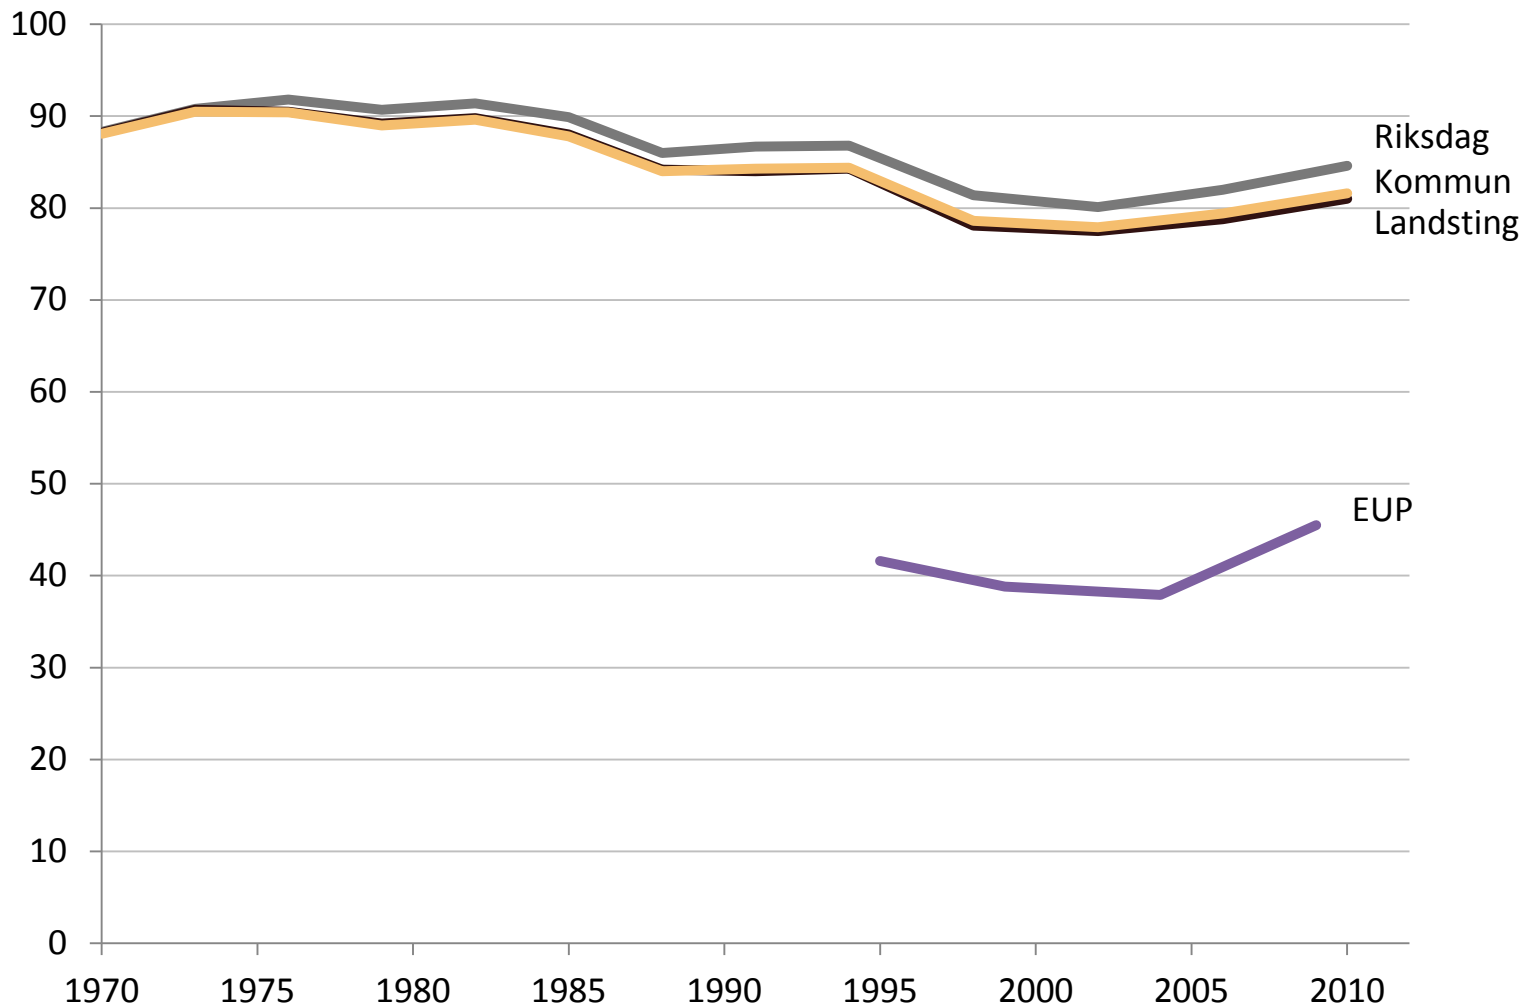

Valdeltagande i val på olika nivåer, 1970-2010

Procent

Statistiska centralbyrån Statistics Sweden

År