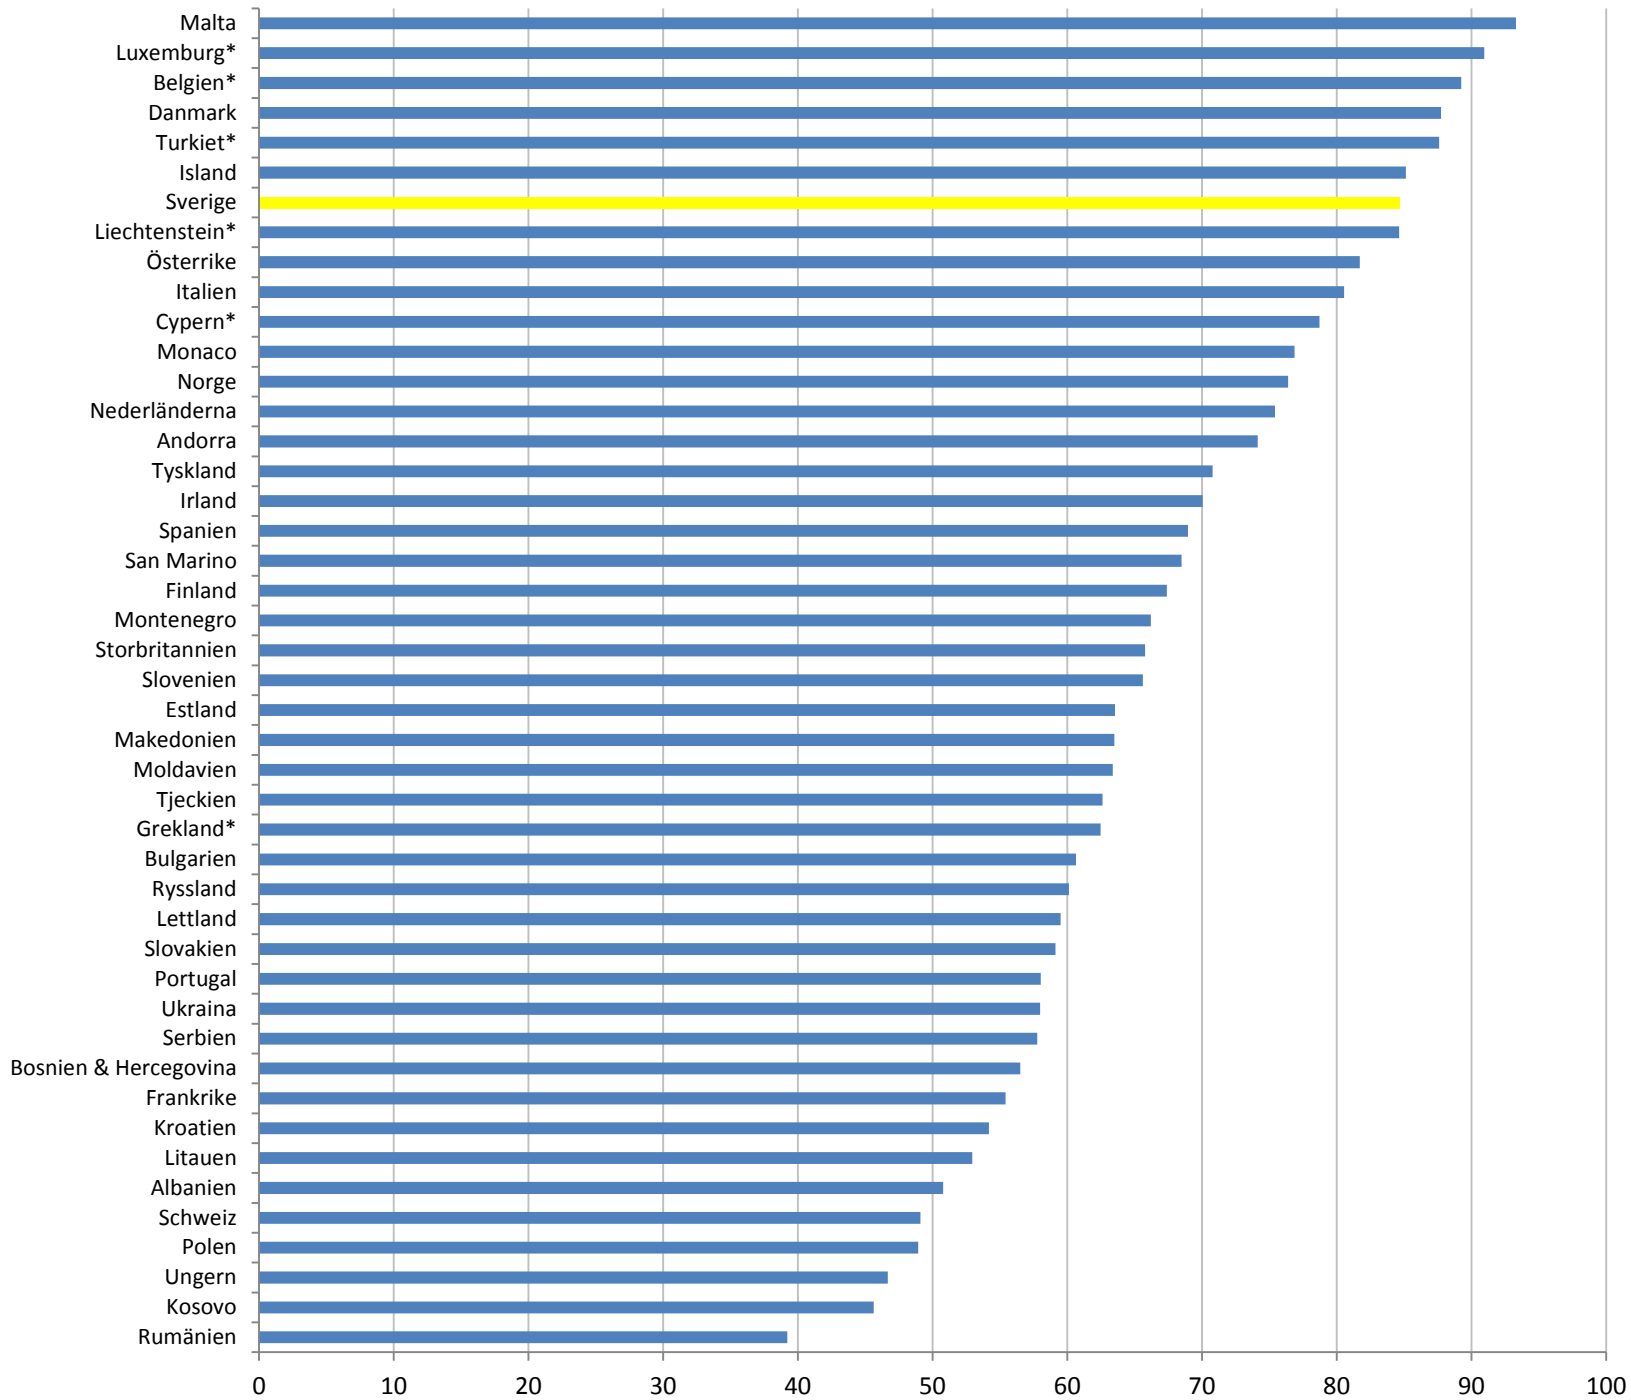

Procent

Statistiska centralbyrån Statistics Sweden

År

Statistiska centralbyrån Statistics Sweden

Statistiska centralbyrån

Valdeltagande i EUP-valet 2009

Statistics Sweden

Statistiska centralbyrån

Valdeltagande i riksdagsval 1976 & 2010, efter kommun

Statistiska centralbyrån Statistics Sweden

Statistiska centralbyrån

Valdeltagande i riksdagsval 2010, efter kommungrupp

Statistics Sweden

Statistiska centralbyrån