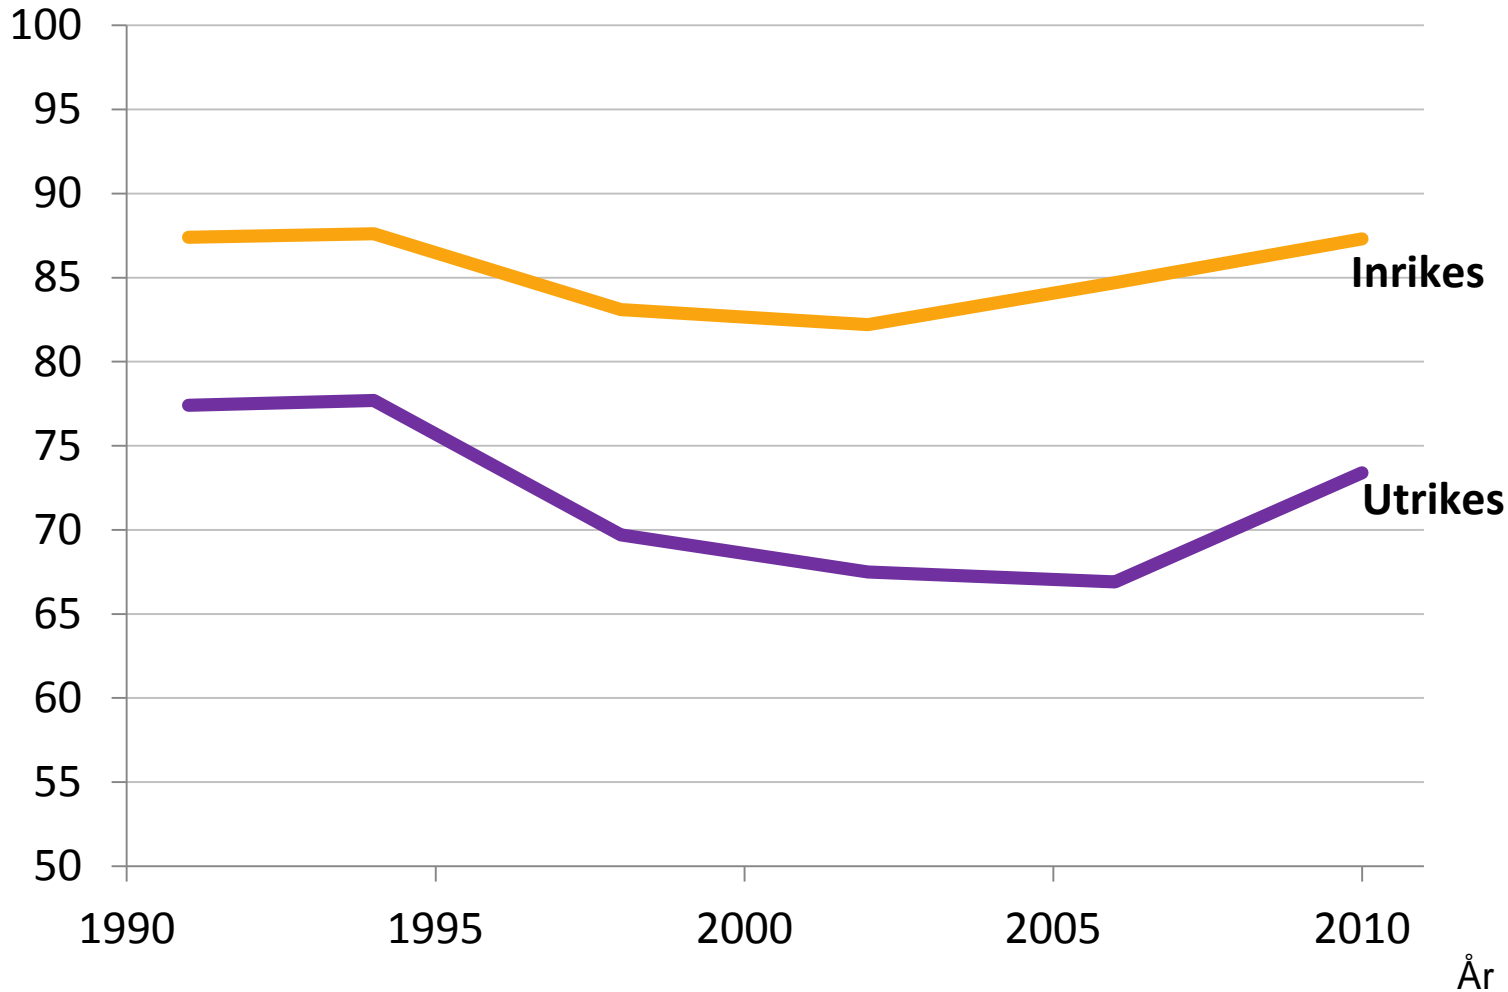

Statistiska centralbyrån Statistics Sweden

Procent

Valdeltagande i riksdagsval, efter socialgrupp, 1911-1948

Valdeltagande i riksdagsval, sysselsatta 18-64 år efter socioekonomisk grupp, 1991-2010

Valdeltagande i riksdagsval, 18-74 år efter utbildningsnivå, 1988-2010

Procent

Statistiska centralbyrån Statistics Sweden

Valdeltagande i riksdagsval, efter födelse-land, 1991-2010

Statistiska centralbyrån Statistics Sweden

Procent

Valdeltagande i riksdagsval, efter åldersgrupper, 1944-2010