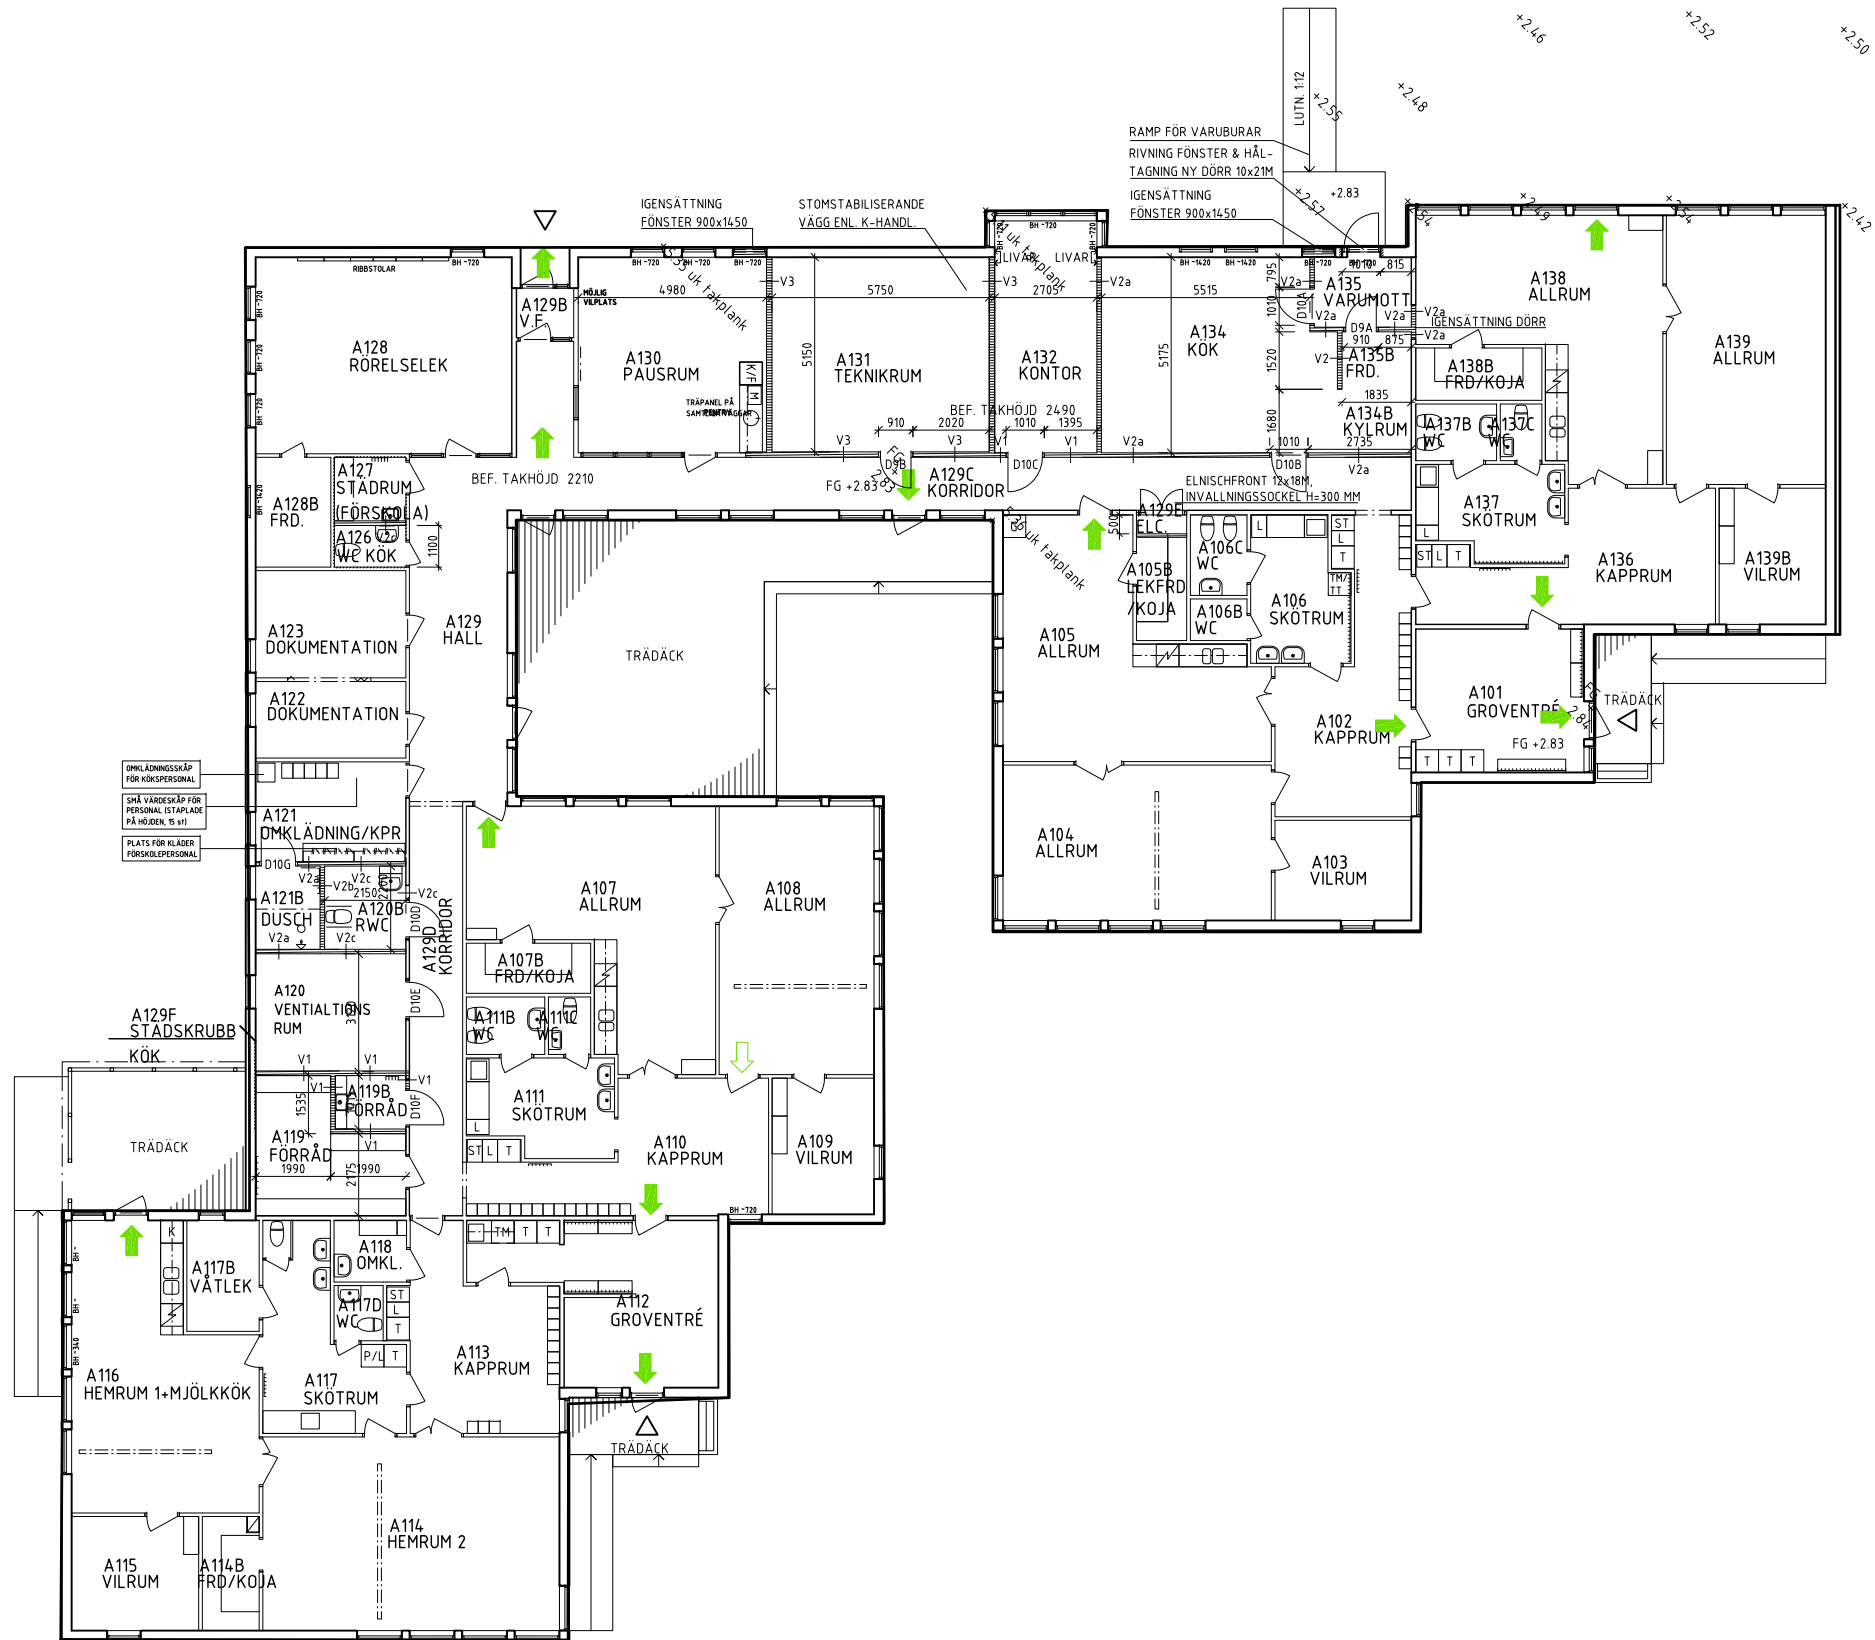

FÖRSLAG VÄNDPLAN

SKISS 2013-11-15

SKALA 1:200 (A4)

ANLÄGGANDE AV NY
HÄRDGJORD YTA SOM BERÖR:

- PARKMARK 22m²

- SAMFÄLLIGHET 2m²

OBS! UTSTRÄCKNING
AV FLÄKT/TEKNIKUM
UNDER UTREDNING

SKALA 1:200

FÖRSKOLAN UDDEN
RELATIONSMODELL 130919
1:200
TENGBOM