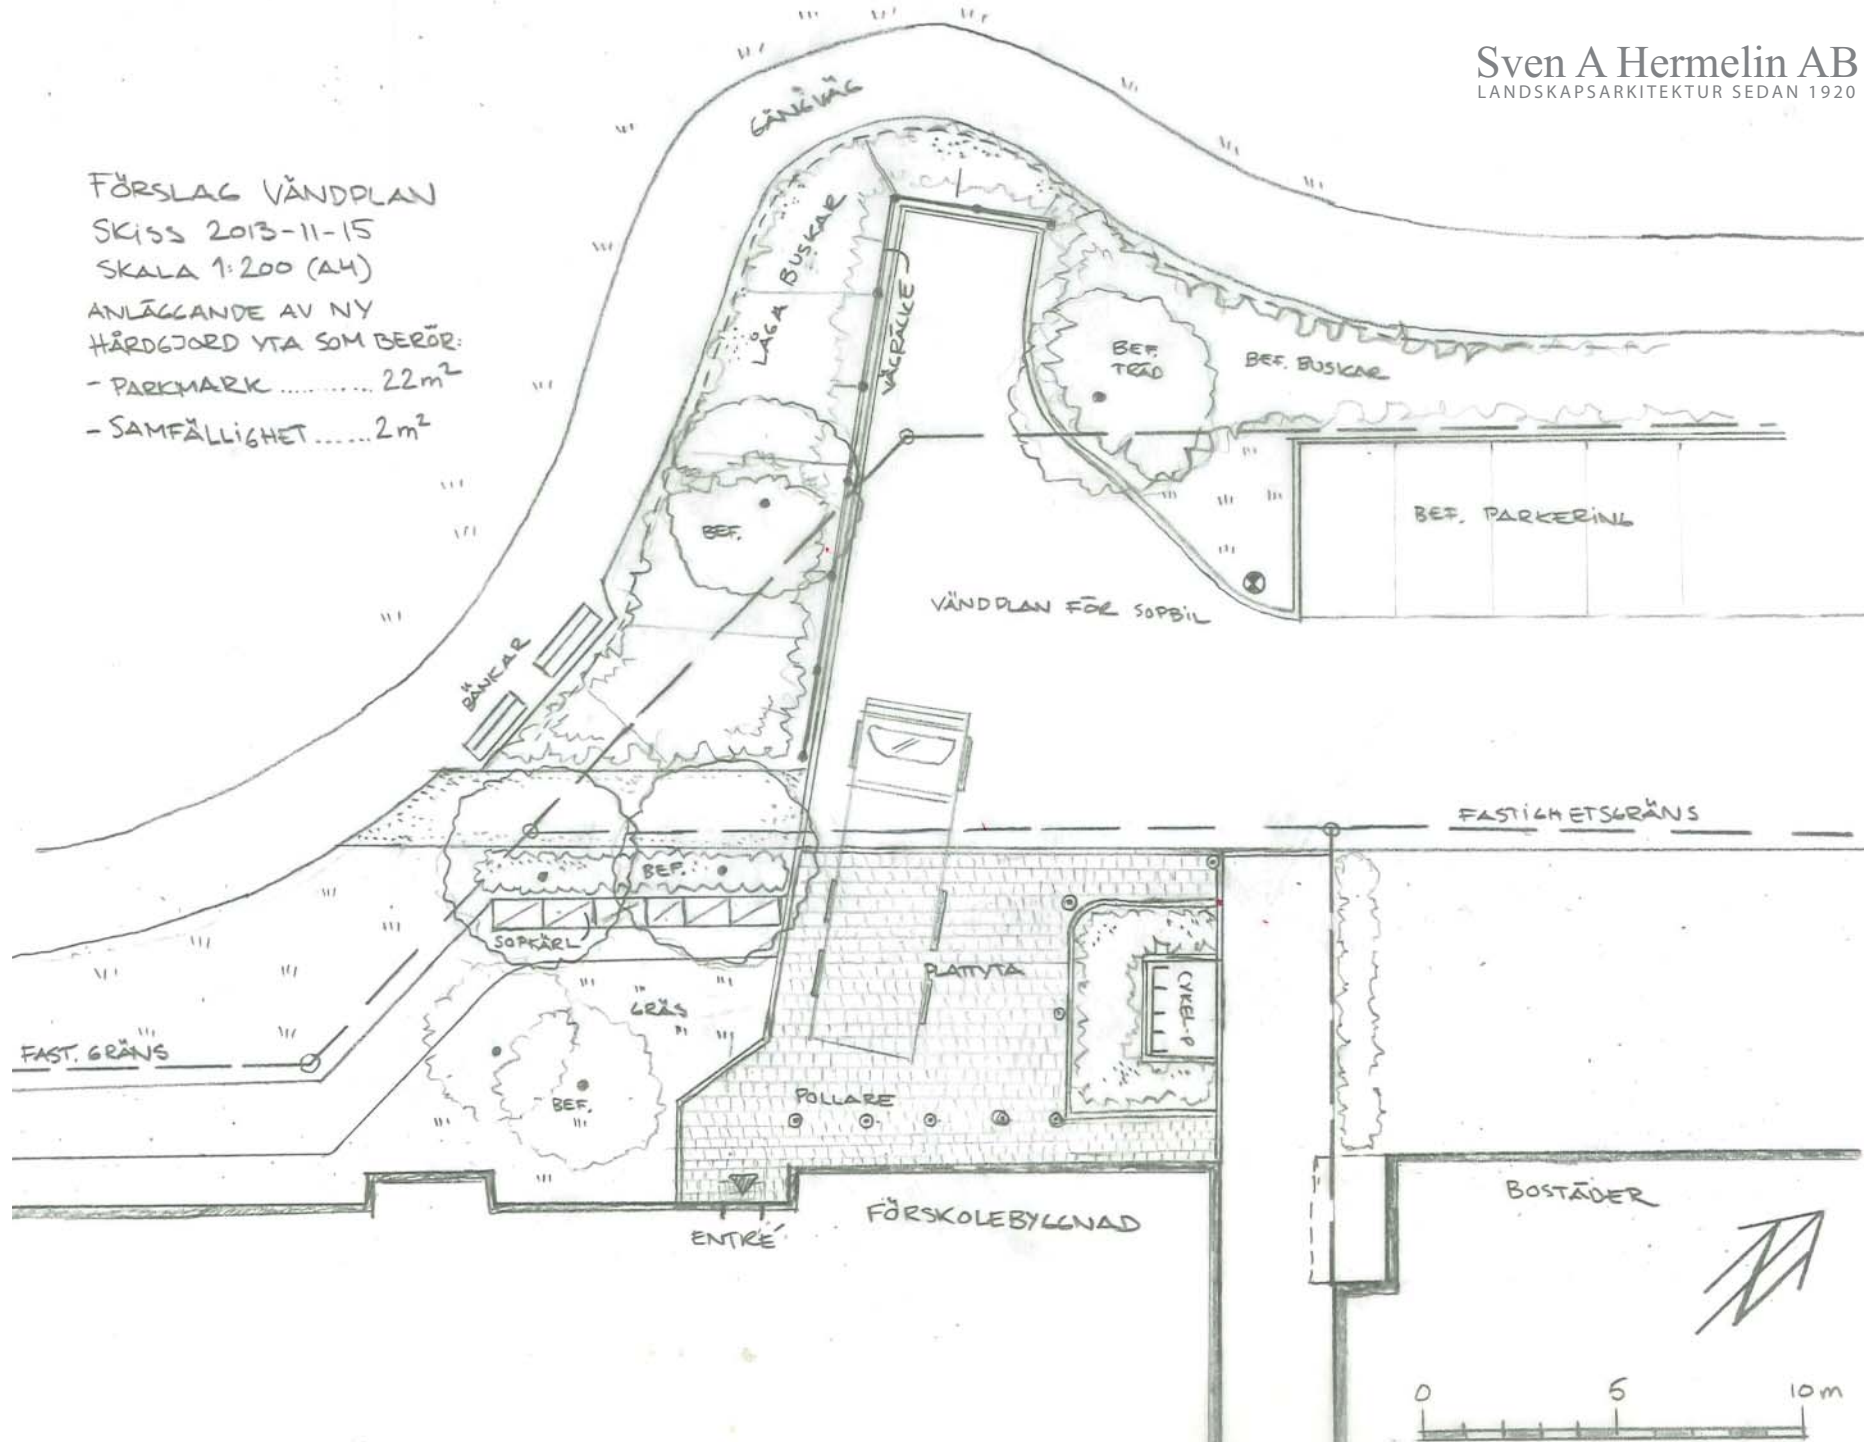

FÖRSLAG VÄNDPLAN

SKISS 2013-11-15

SKALA 1:200 (A4)

ANLÄGGANDE AV NY
HÄRDGJORD YTA SOM BERÖR:

- PARKMARK 22m²

- SAMFÄLLIGHET 2m²

OBS! UTSTRÄCKNING
AV FLÄKT/TEKNIKUM
UNDER UTREDNING

SKALA 1:200

FÖRSKOLAN UDDEN
RELATIONSMODELL 130919
1:200
TENGBOM