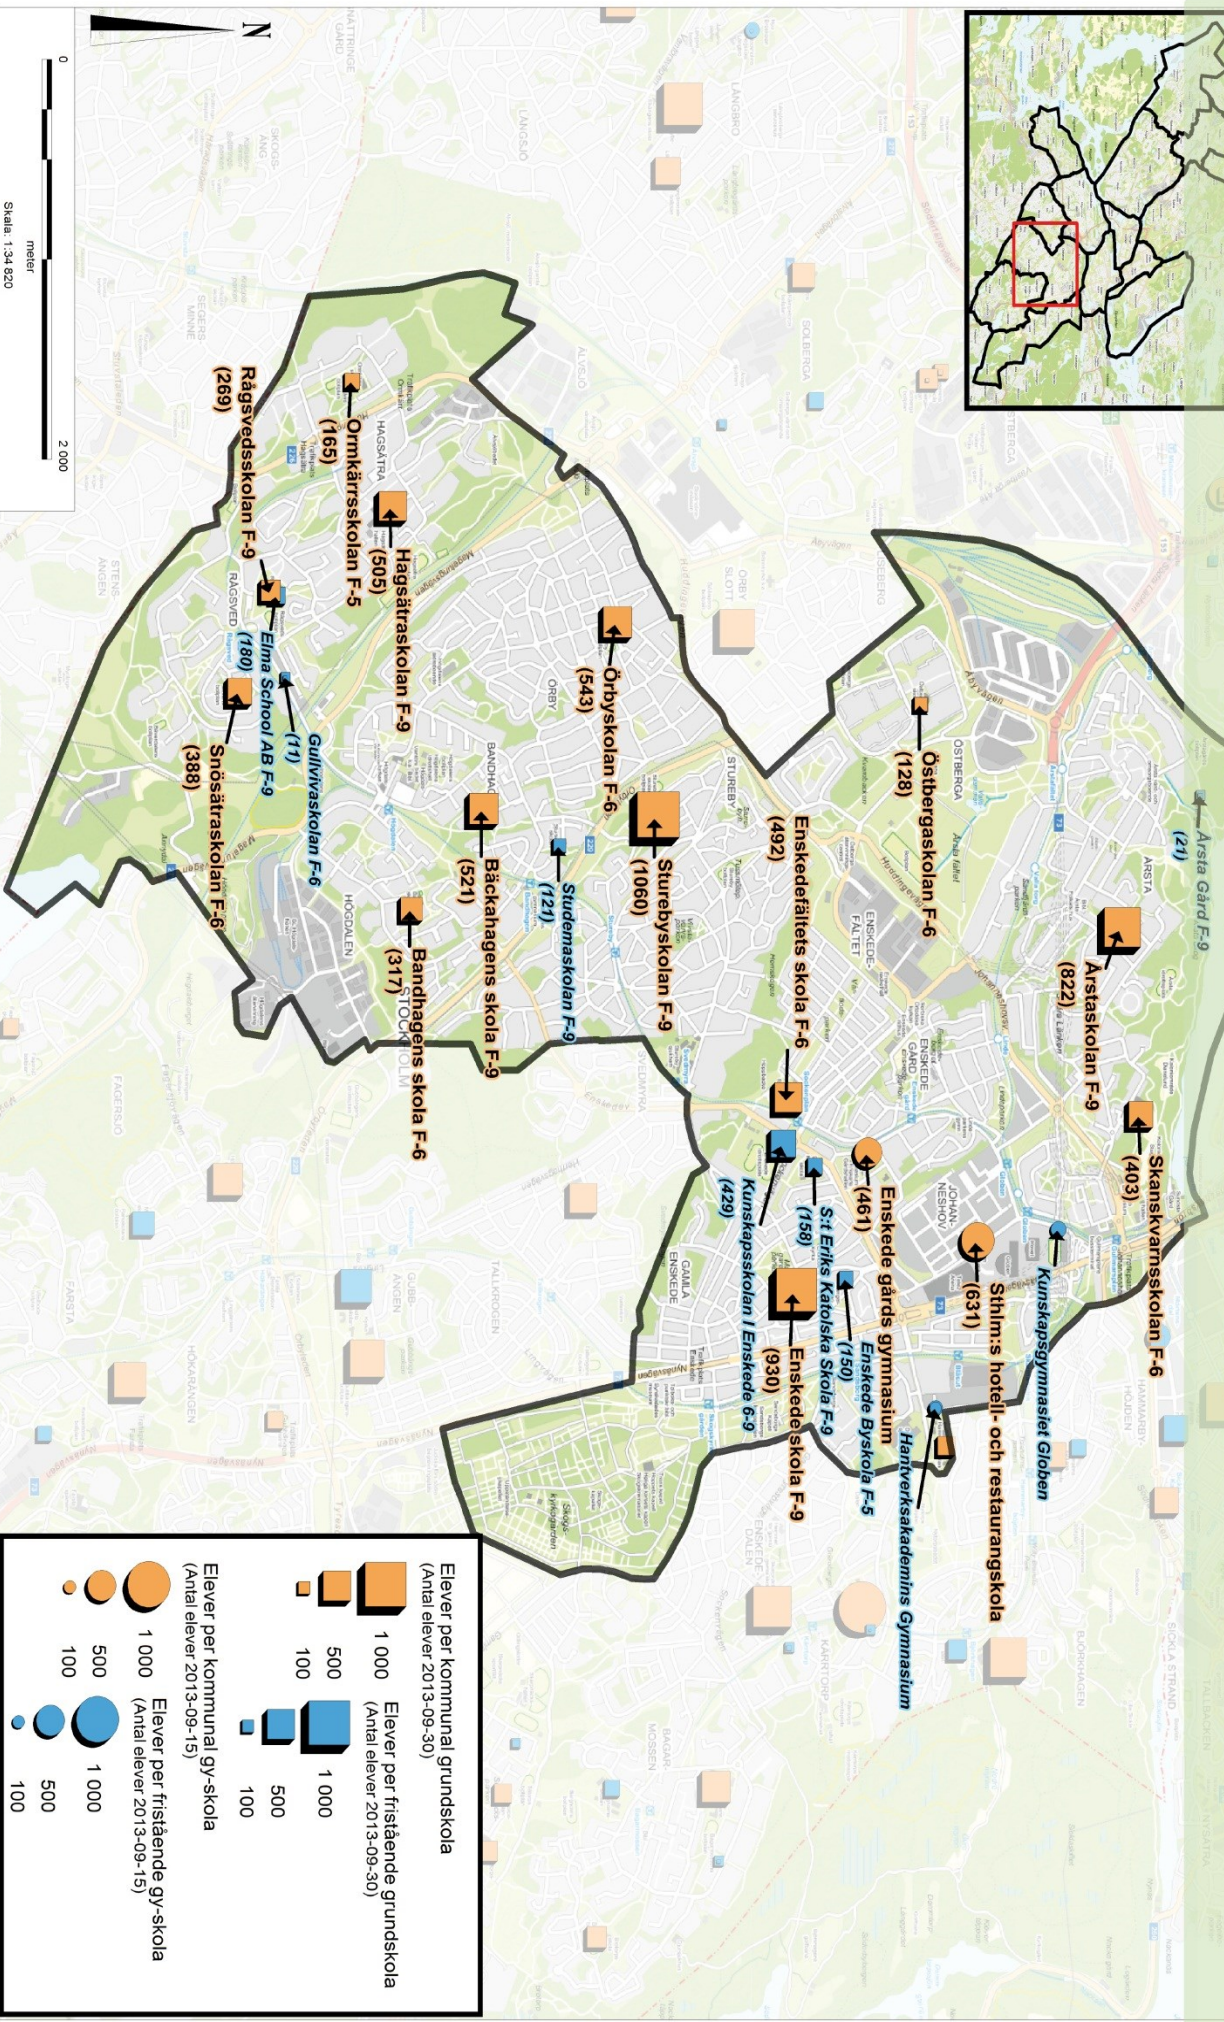

Enskede-Årsta-Vantör

Elever per kommunal grundskola
(Antal elever 2013-09-30)

Elever per fristående grundskola
(Antal elever 2013-09-30)

Elever per kommunal gV-skola
(Antal elever 2013-09-15)

Elever per fristående gV-skola
(Antal elever 2013-09-15)