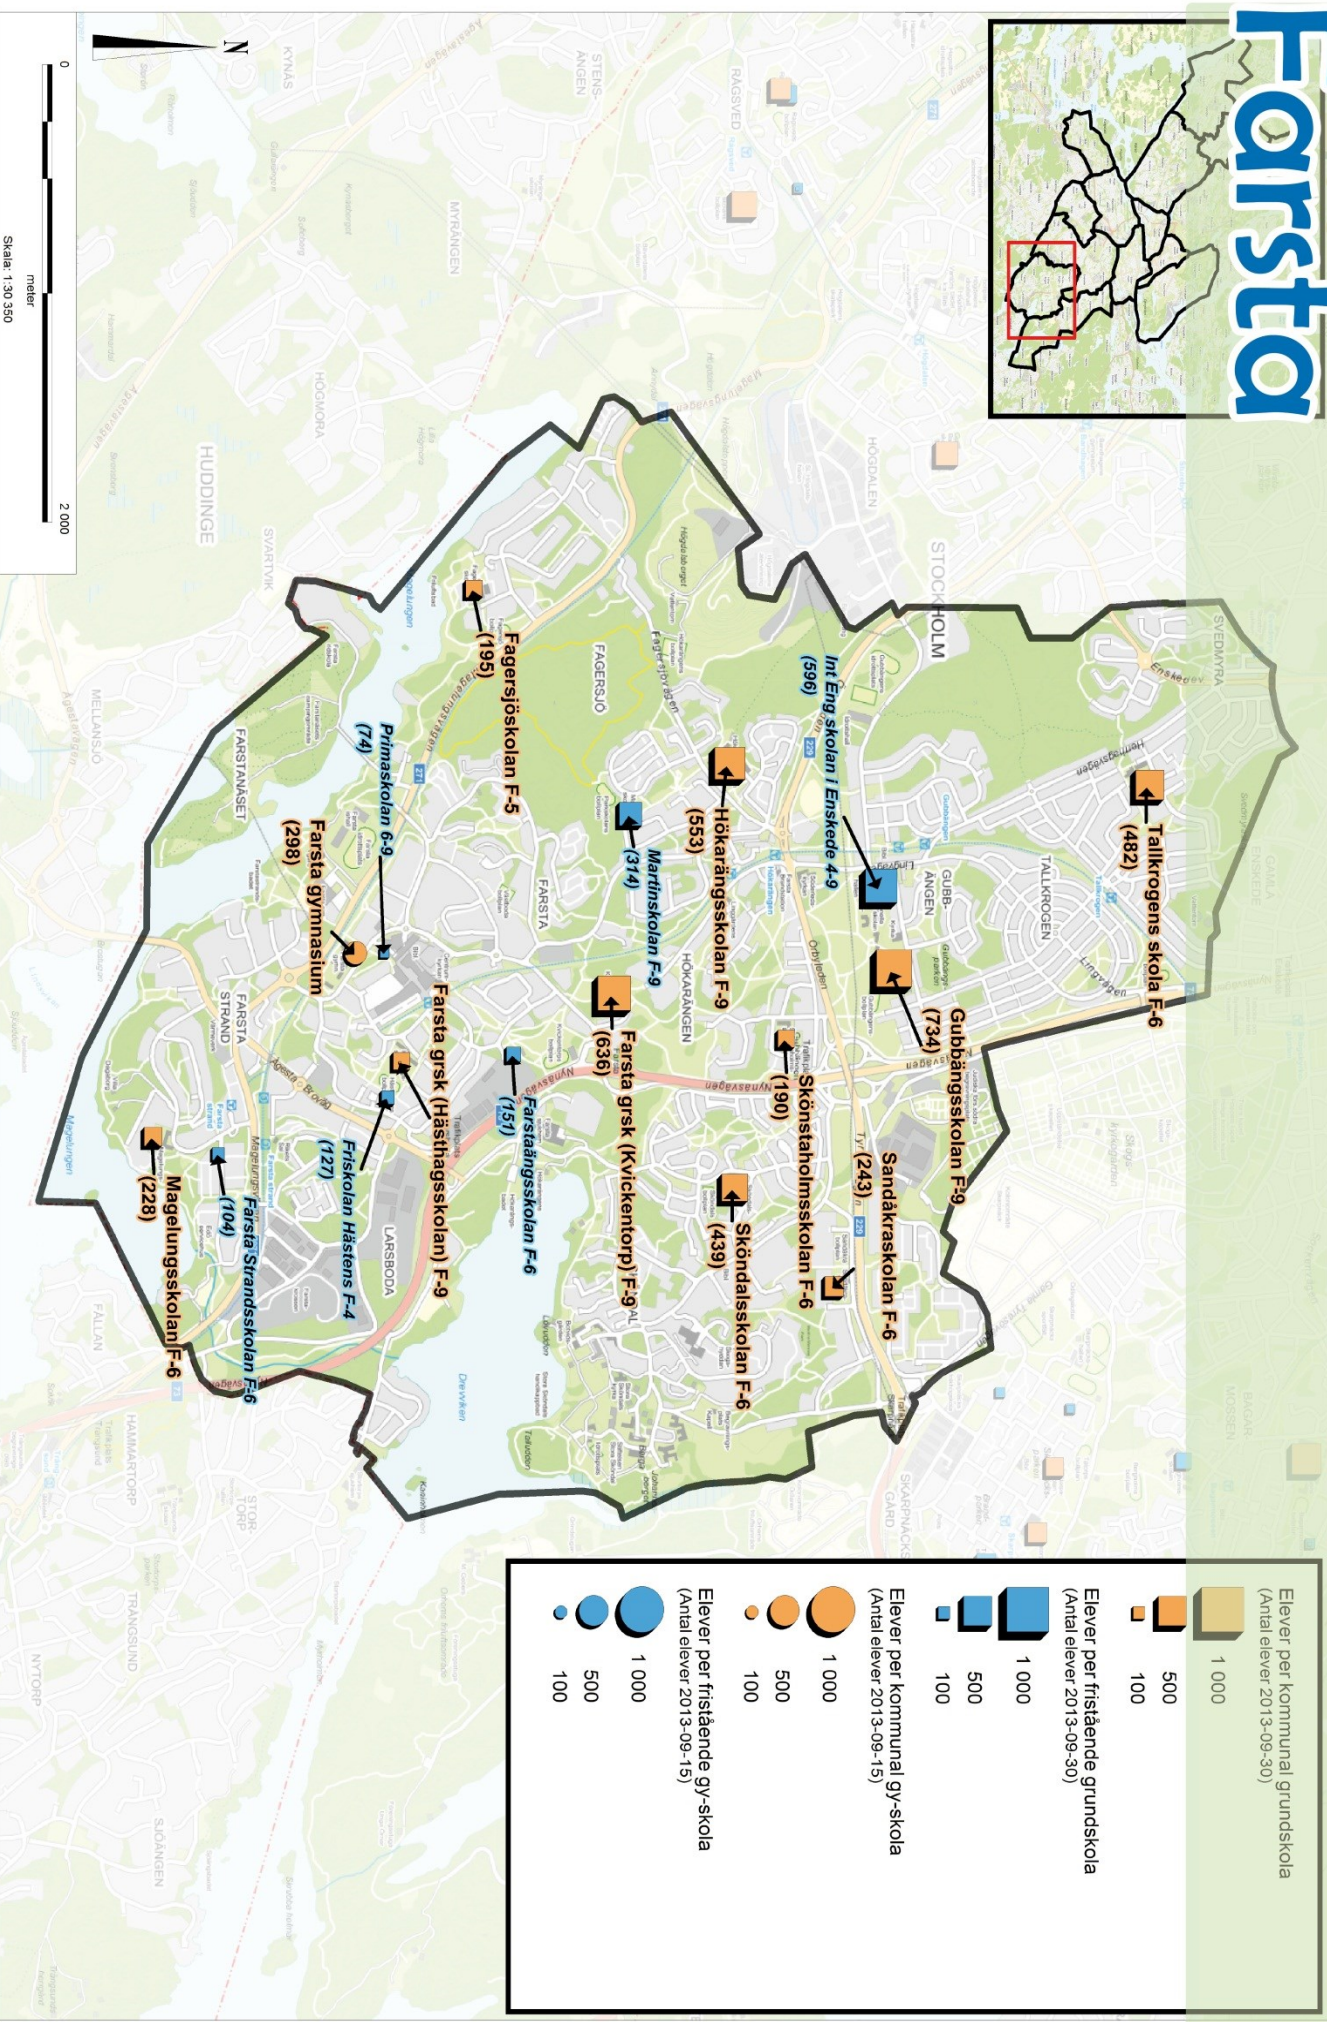

Farsta

Elever per kommunal grundskola
(Antal elever 2013-09-30)

Elever per fristående grundskola
(Antal elever 2013-09-30)

Elever per kommunal gy-skola
(Antal elever 2013-09-15)

Elever per fristående gy-skola
(Antal elever 2013-09-15)