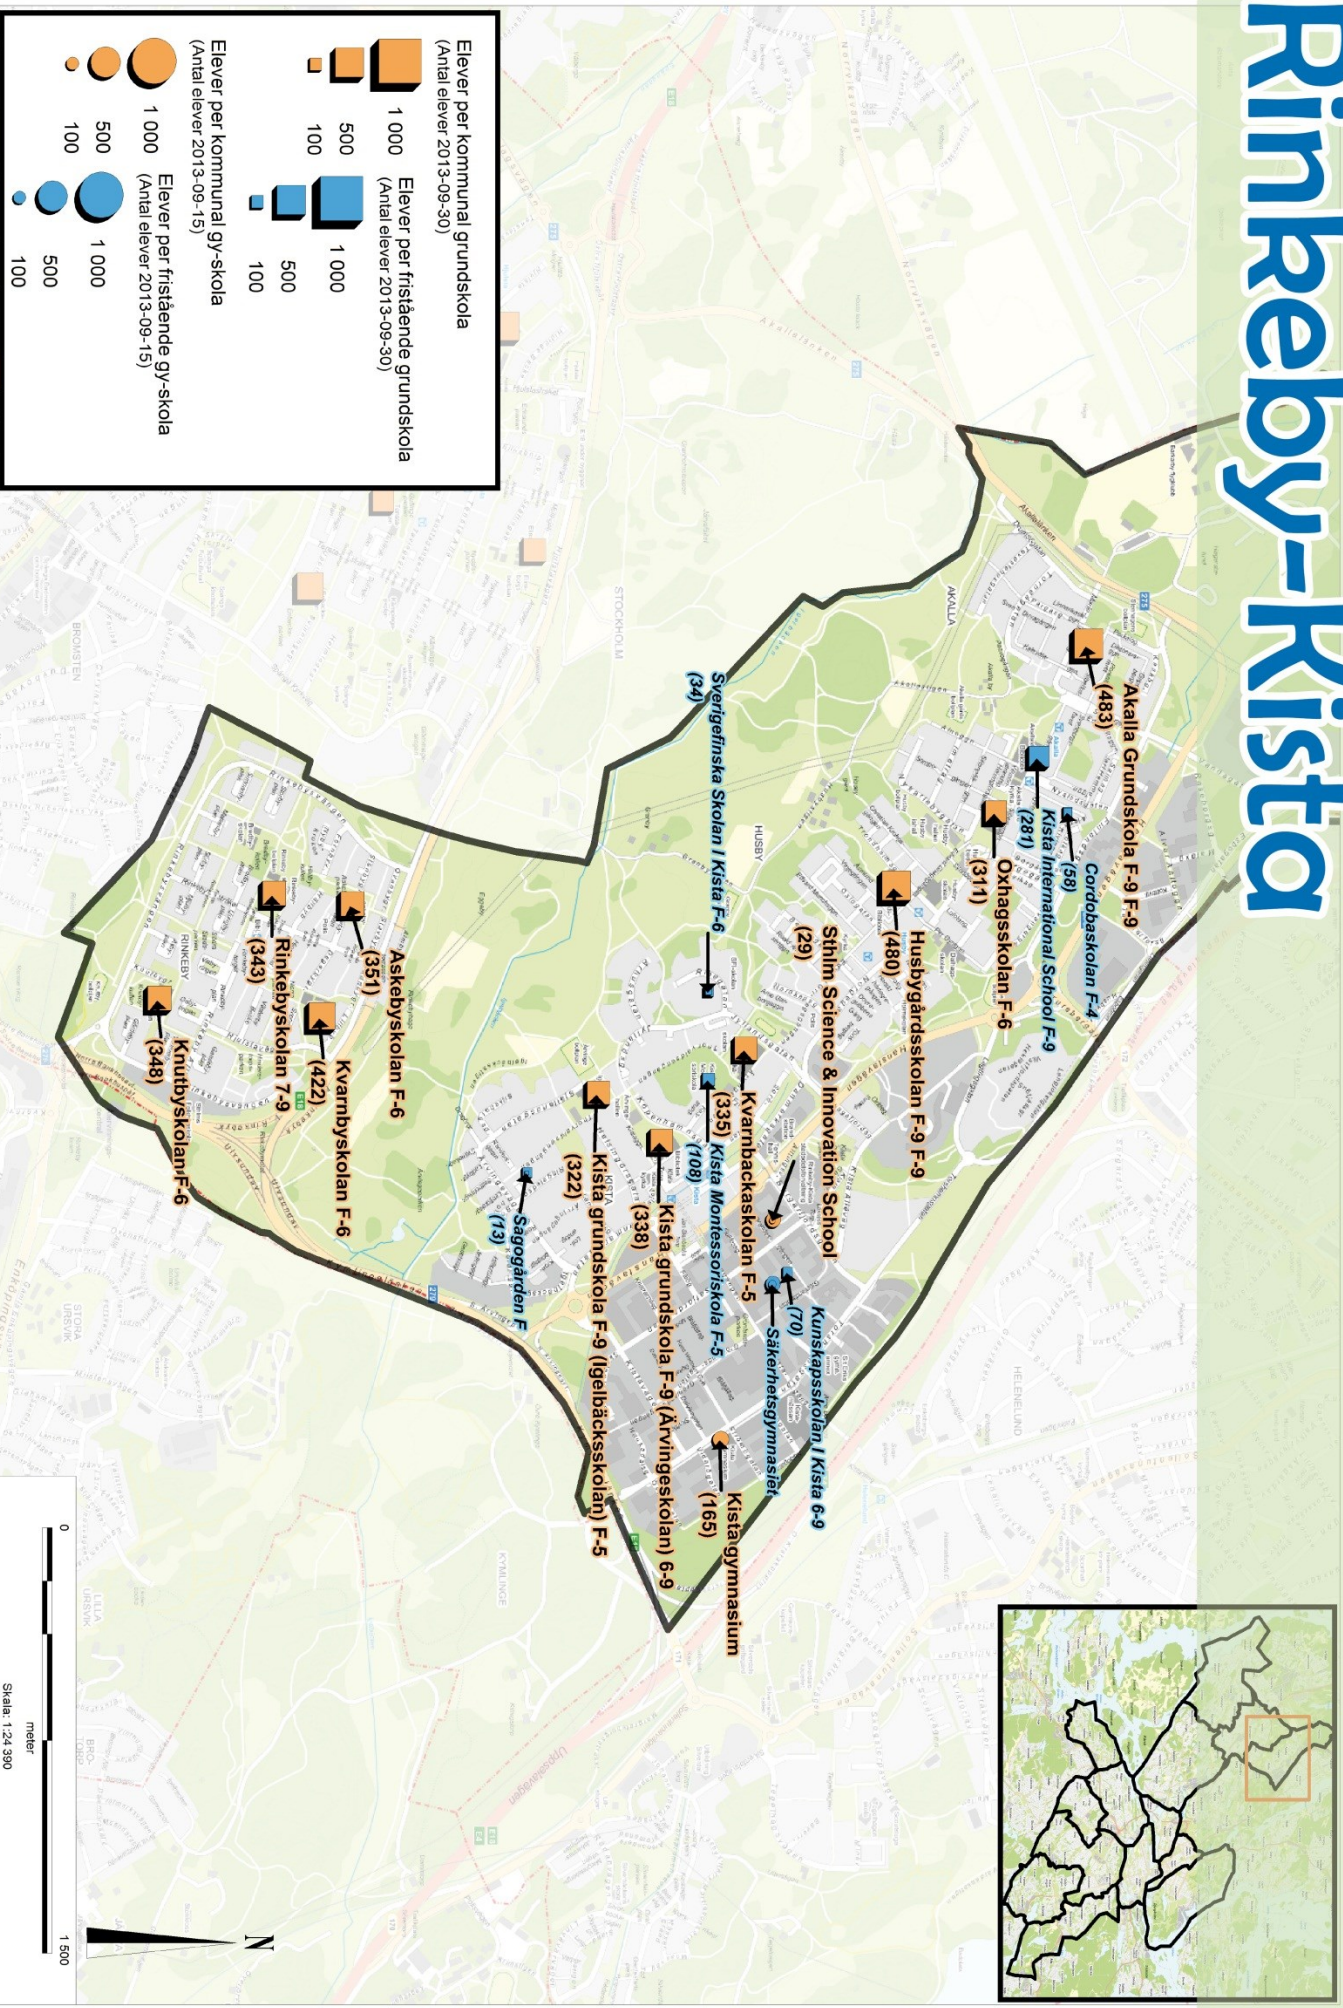

Rinkeby-Kista