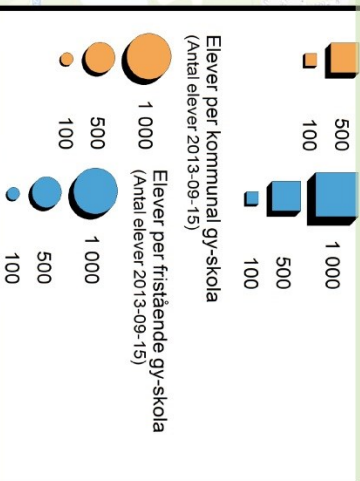

# Skarprnäck

Elever per kommunal grundskola  
(Antal elever 2013-09-30)

Elever per fristående grundskola  
(Antal elever 2013-09-30)

Elever per kommunal gy-skola  
(Antal elever 2013-09-15)

Elever per fristående gy-skola  
(Antal elever 2013-09-15)

# Skärholmnen