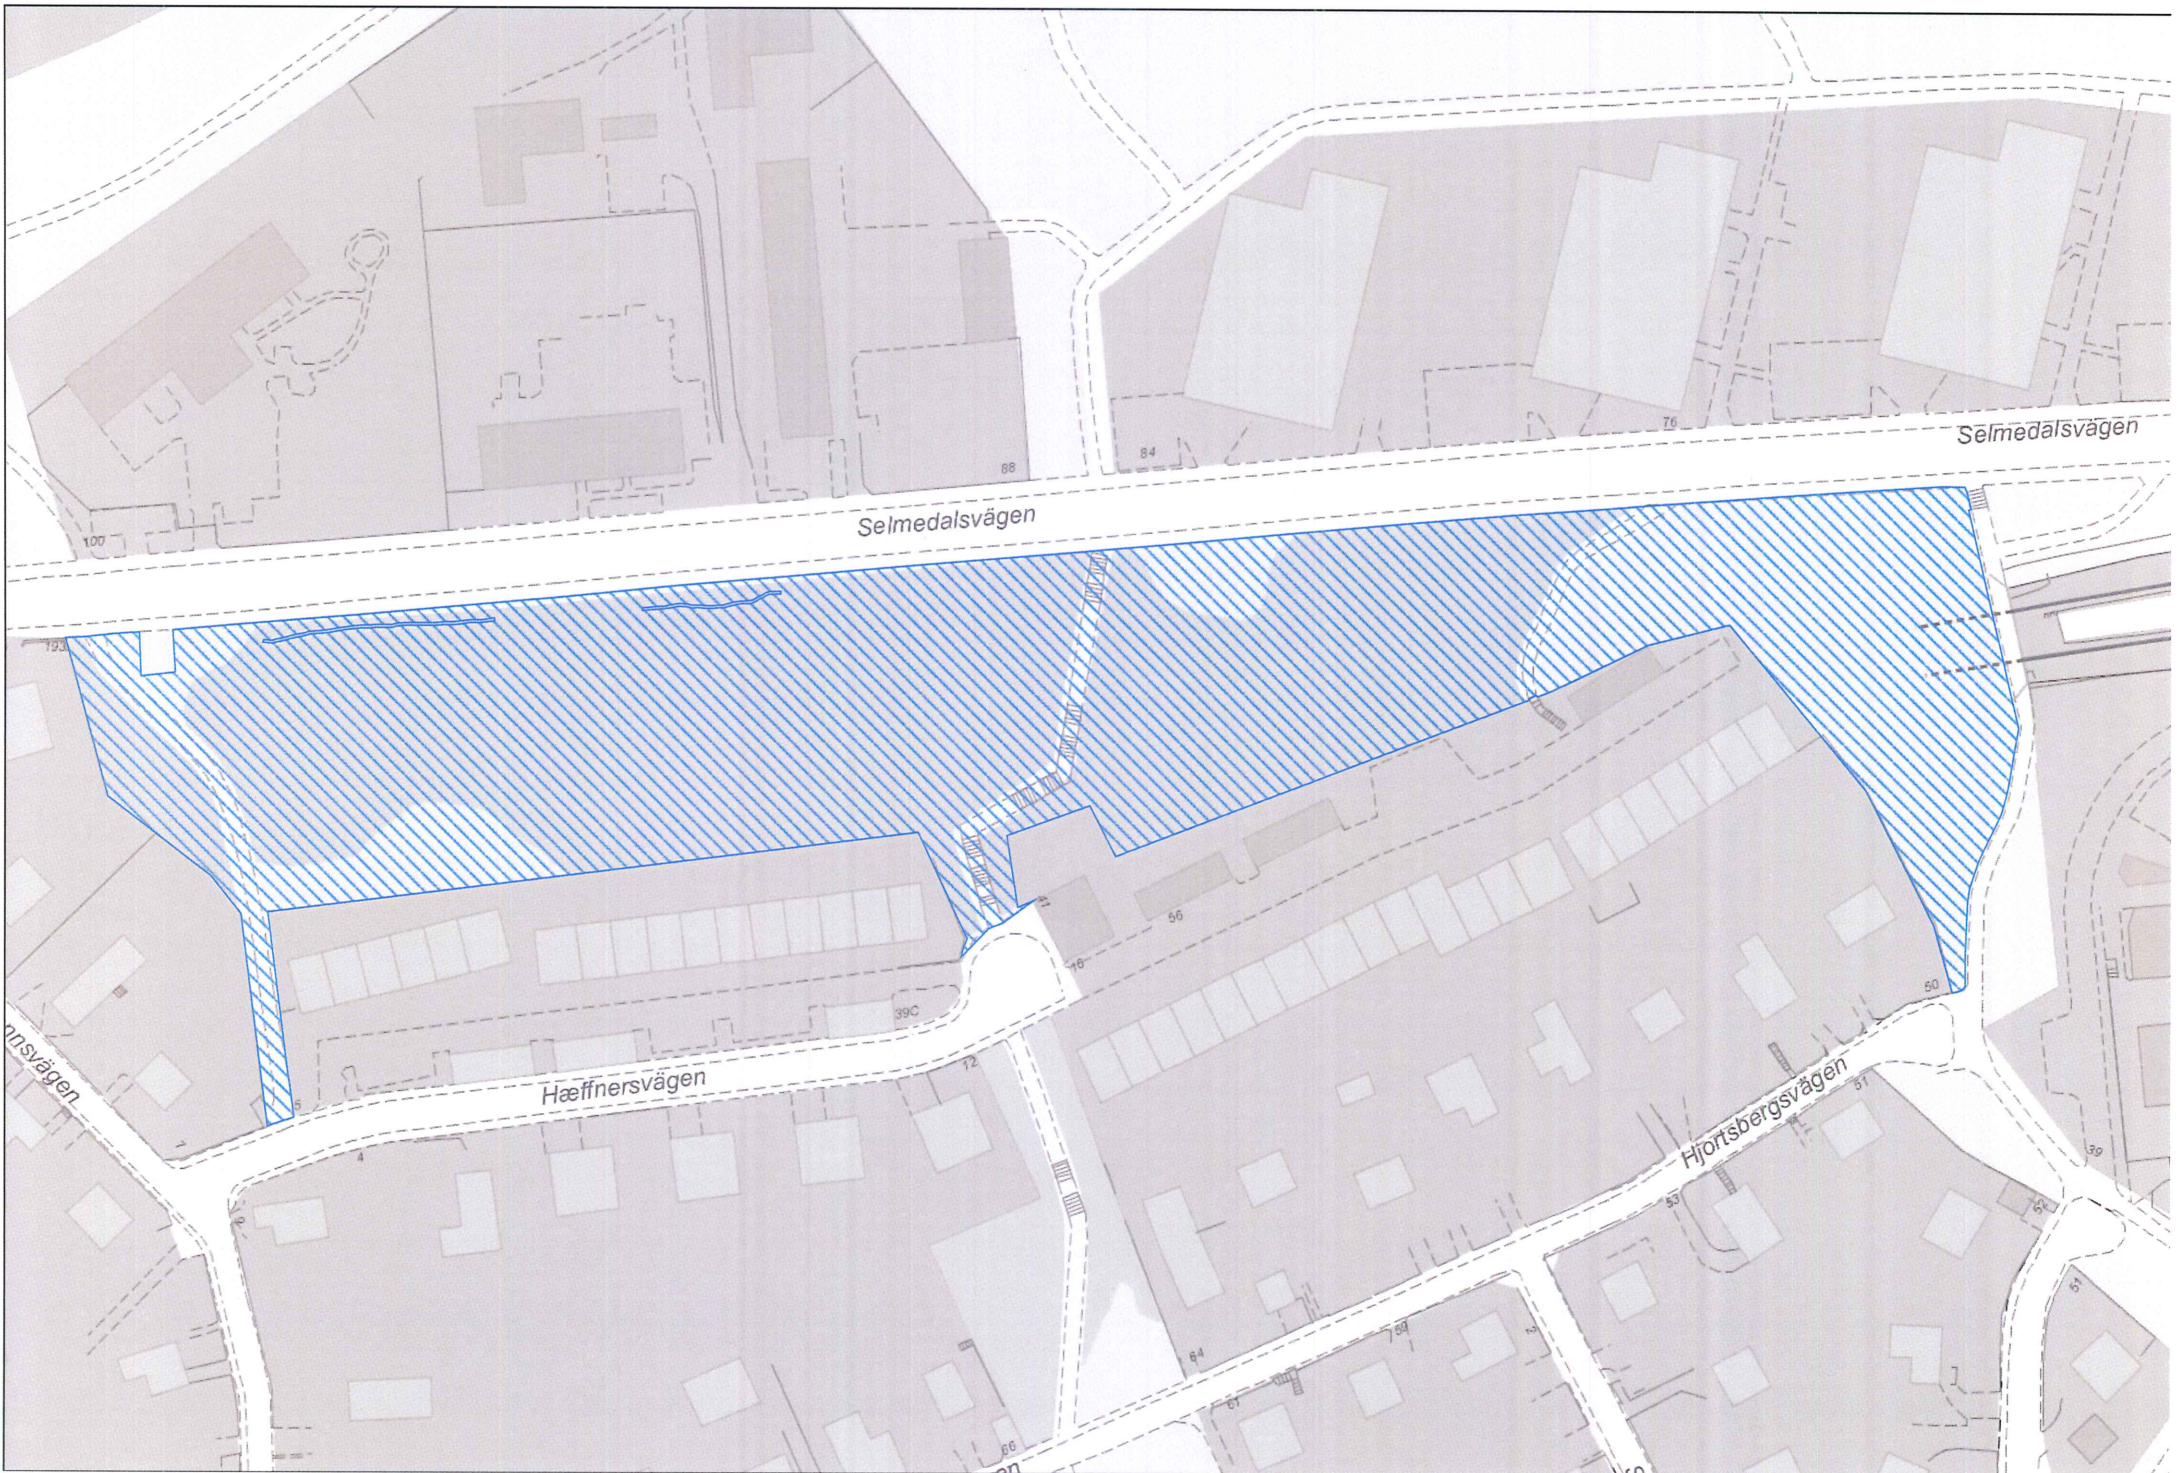

Skala 1:25000 (A4)

	<b>STOCKHOLMSSTAD</b>	
	Datum: 2014-05-07	
	Hundrastområden Hagersten-Liljeholmens Sdn	
	Skala:	1:25000
Referenssystem:		Sweref99 18 00, RH2000

Västerortsplan  
Västerorp

Västerorp

Västerorpsvägen

Personevägen

Bändyvägen

Skala 1:1212 (A4)

100 m

0

Väs  
Gsvägen

Skala 1:2106 (A4)

100 m

Träsnidavägen

Träsnidavägen

Körpmossevägen

Sygränd

Träsnidavägen

Hypoteksvägen

Hypoteksvägen

Kamreravägen

Hanksvägen

Serelavägen

MIDSOMMAR-KRANSEN

Telefonplan

Skala 1:4952 (A4)

500 m