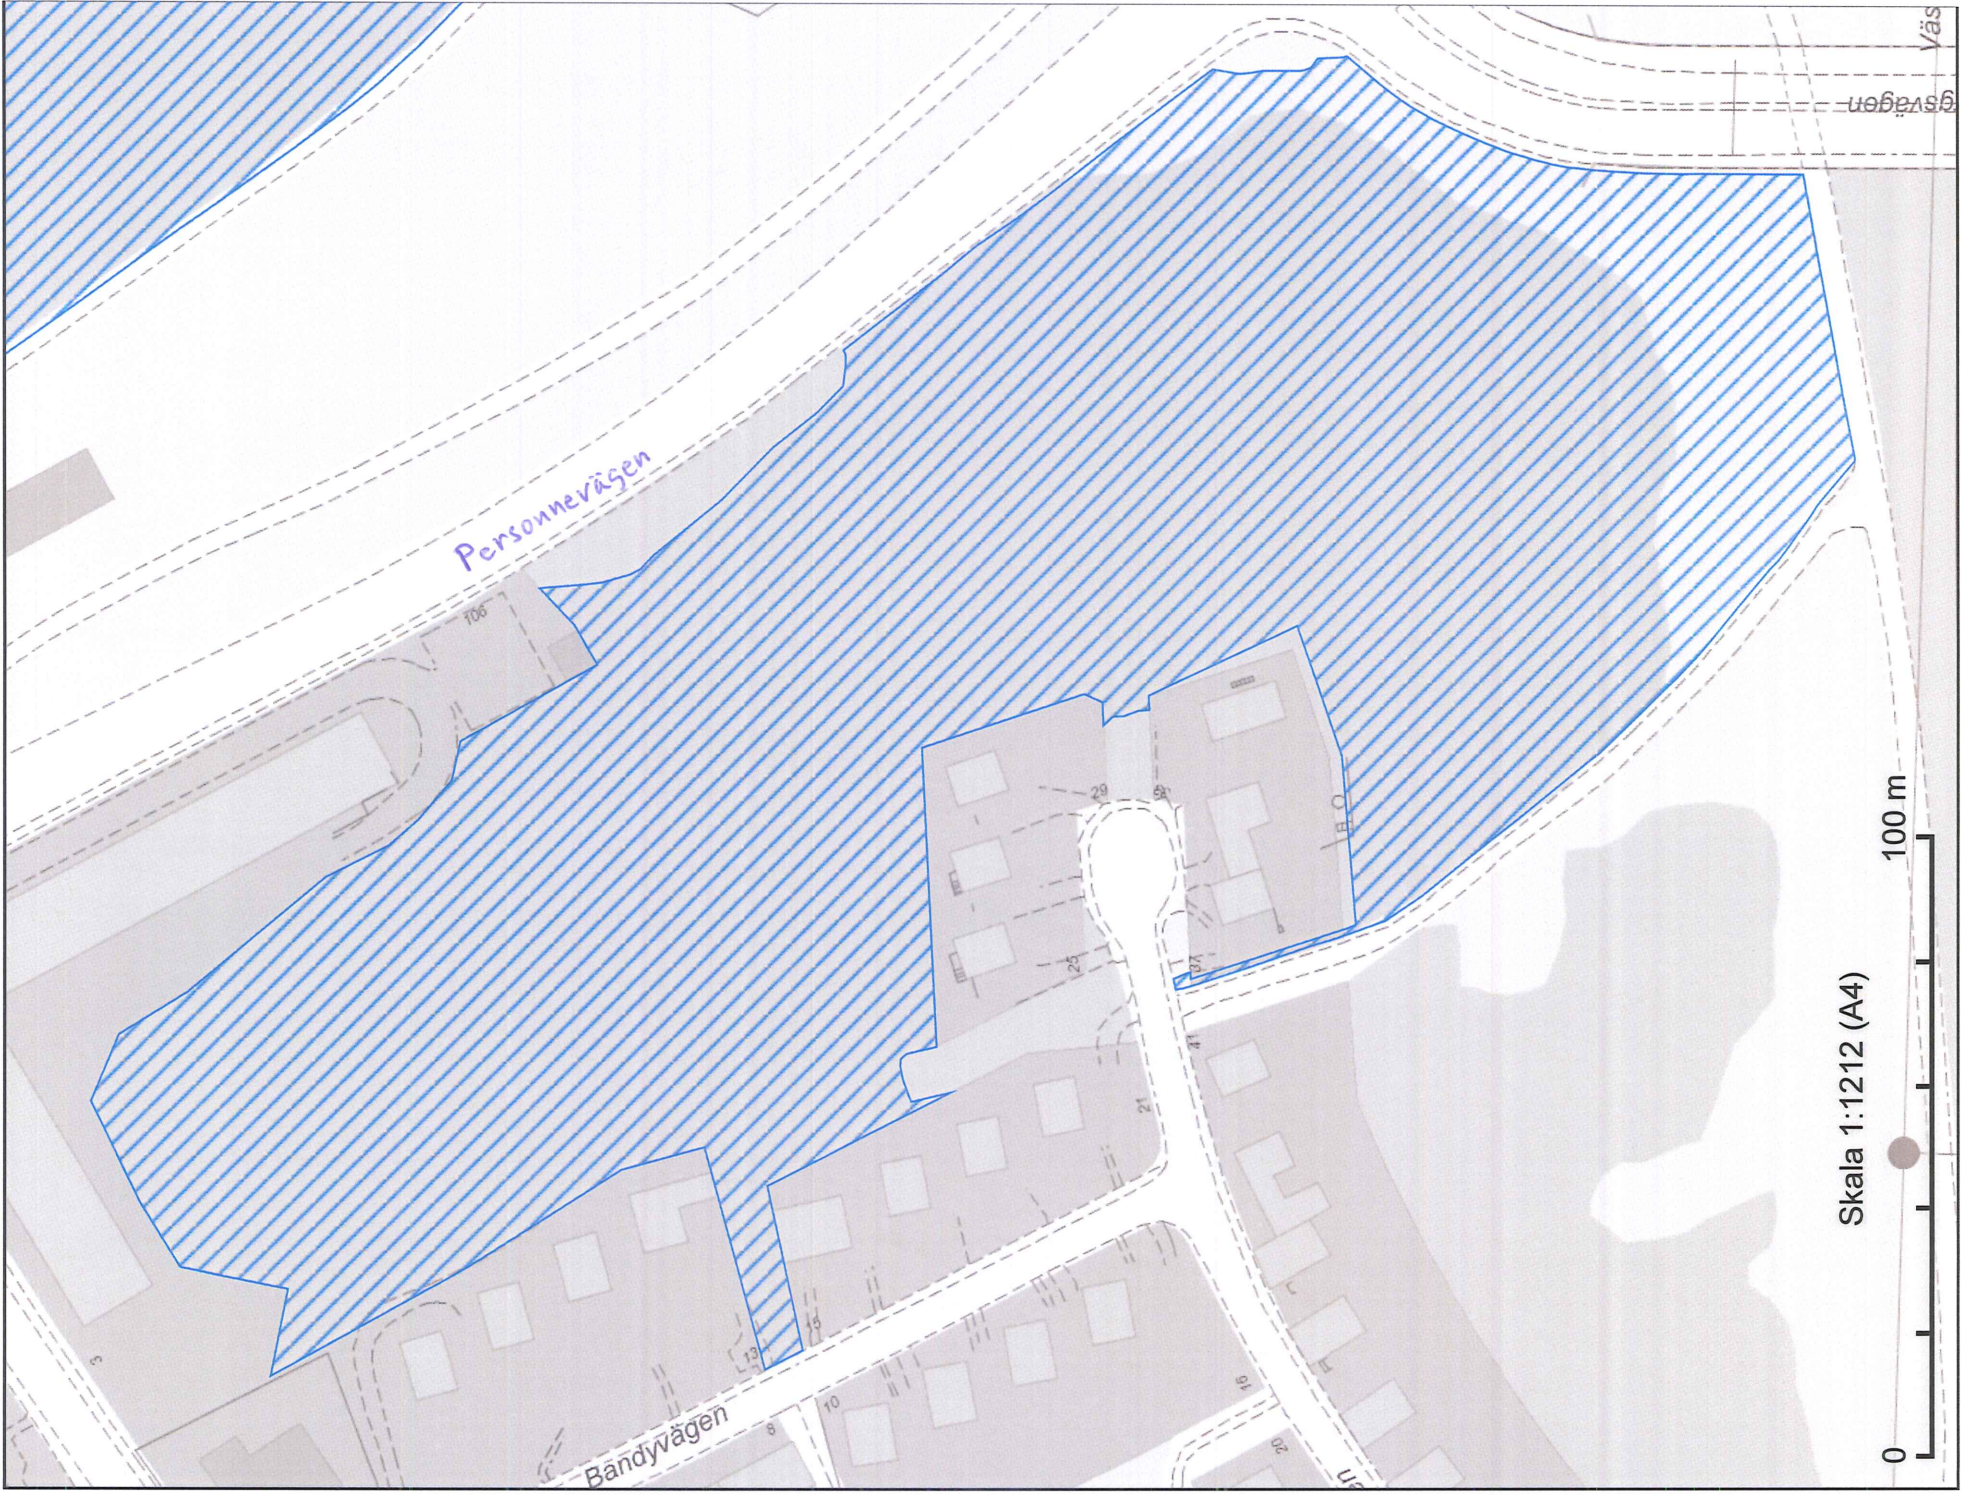

Skala 1:25000 (A4)

	<b>STOCKHOLMSSTAD</b>	
	Datum: 2014-05-07	
	Hundrastområden Hagersten-Liljeholmens Sdn	
	Skala:	1:25000
Referenssystem:		Sweref99 18 00, RH2000

Västerortsplan  
Västerorp

Västerorp

Västerorpsvägen

Personevägen

Bändyvägen

Skala 1:1212 (A4)

100 m

0

Väs  
Gsvägen

Skala 1:2106 (A4)

100 m

Träsnidavägen

Träsnidavägen

Körpmossevägen

Sygränd

Träsnidavägen

Hypoteksvägen

Hypoteksvägen

Kamreravägen

Hanksvägen

Serelavägen

MIDSOMMAR-KRANSEN

Telefonplan

Skala 1:4952 (A4)

500 m