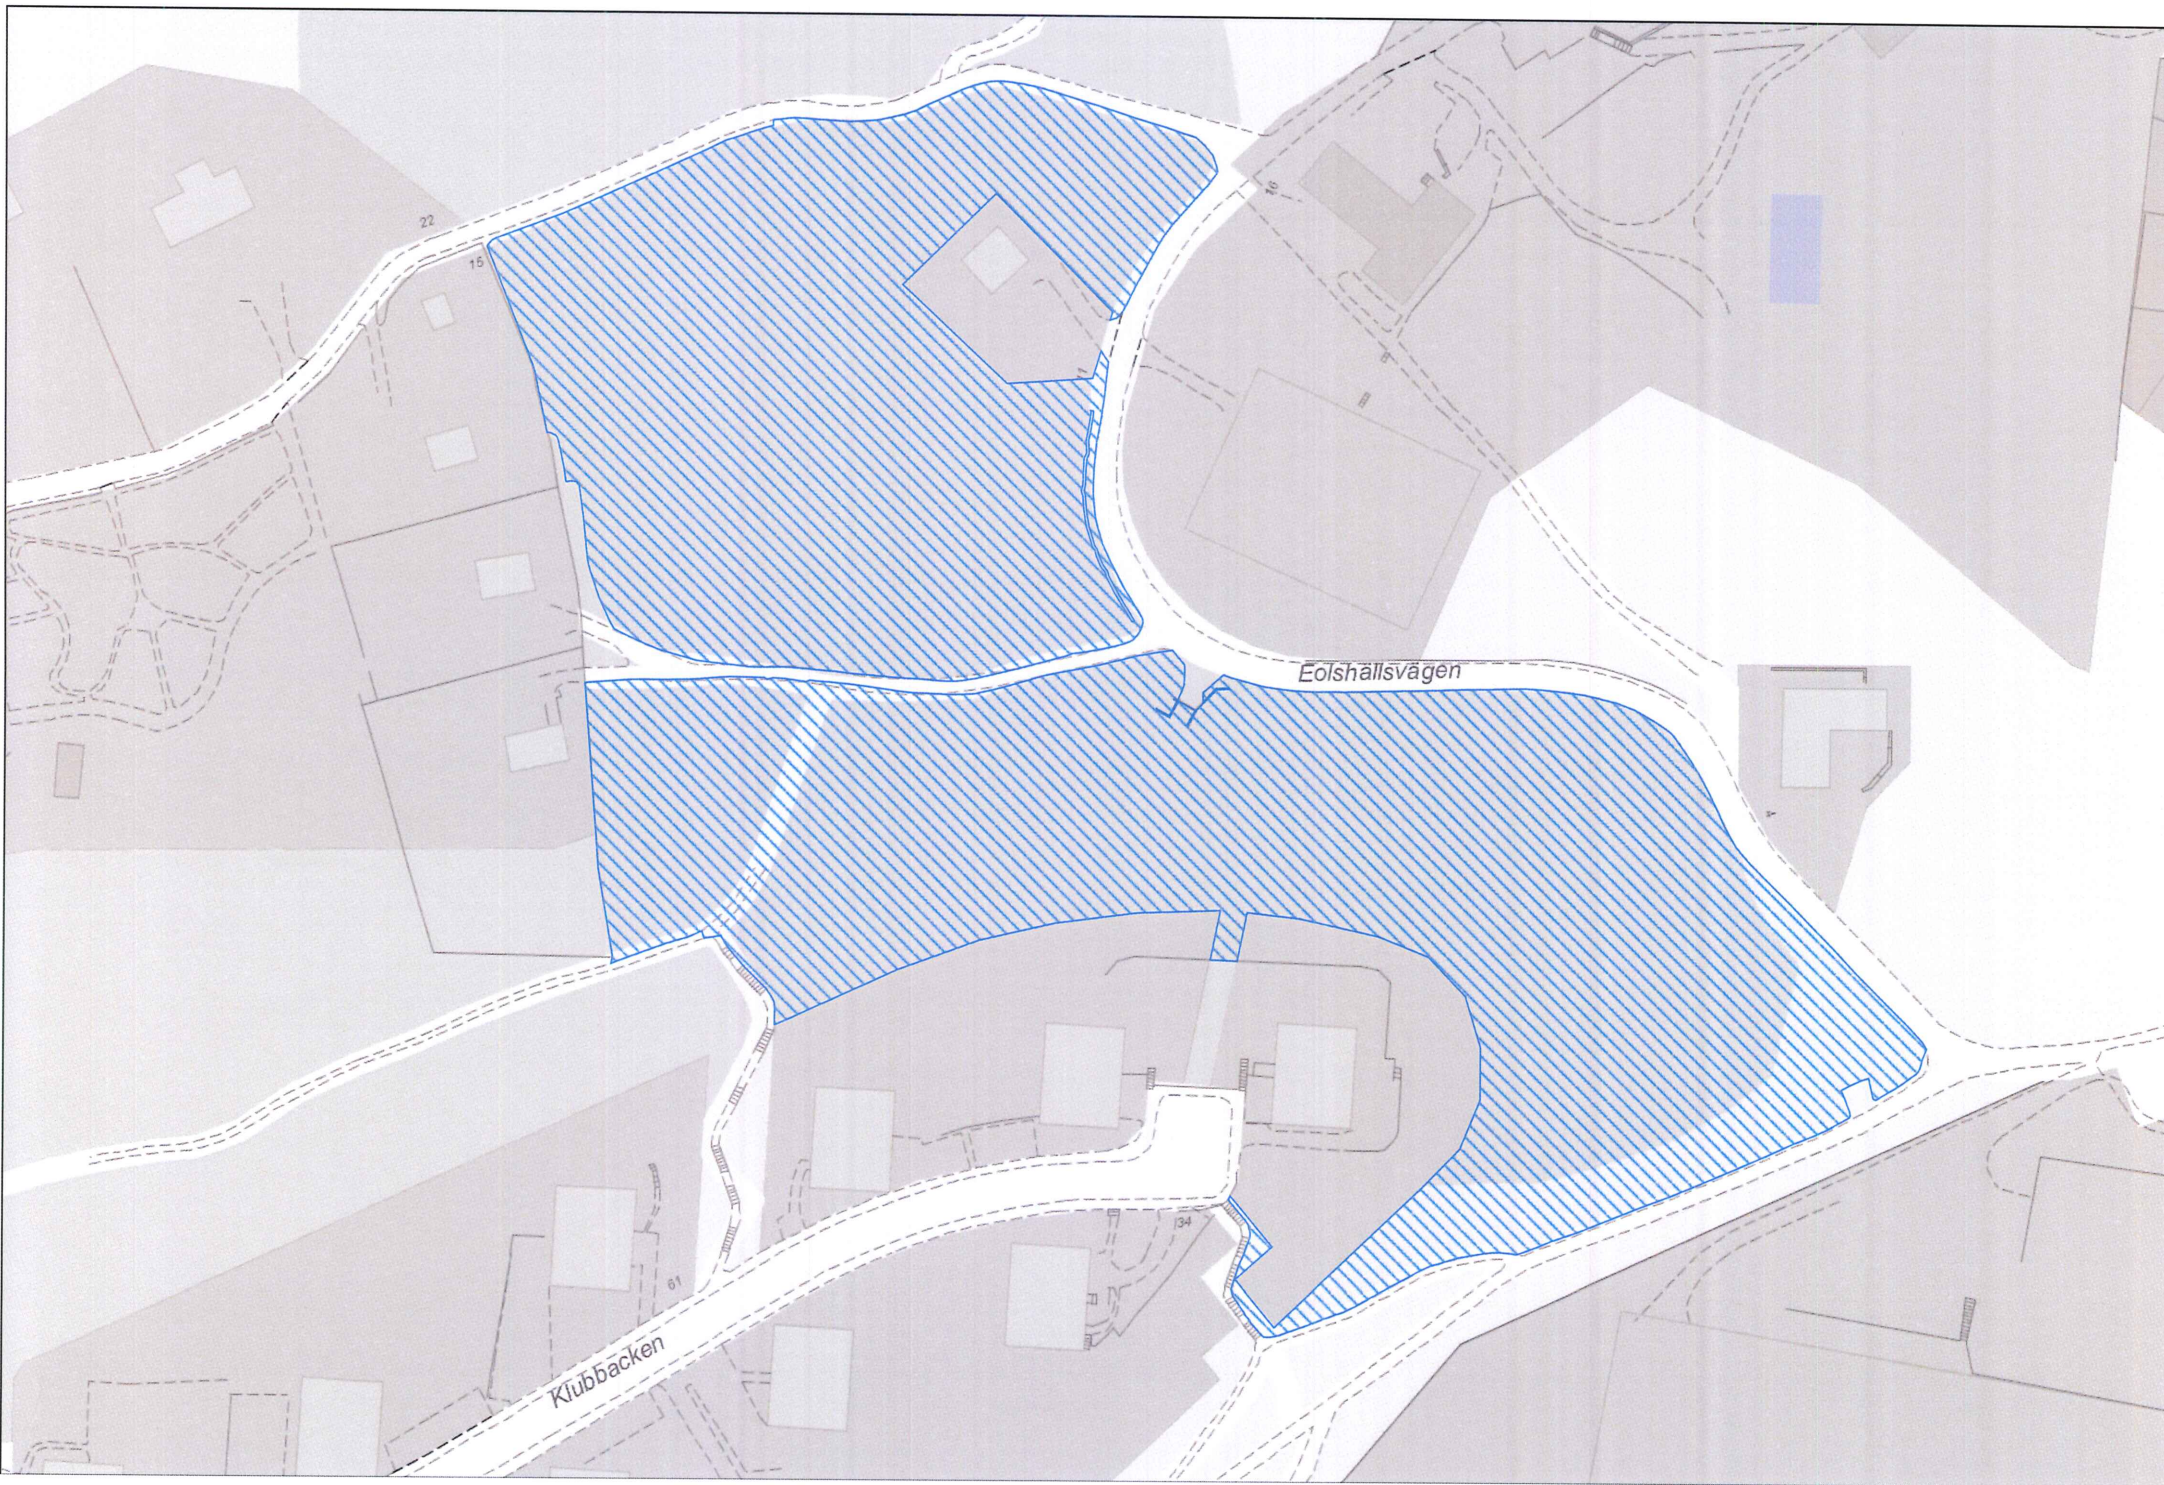

Skala 1:25000 (A4)

	<b>STOCKHOLMSSTAD</b>	
	Datum: 2014-05-07	
	Hundrastområden Hagersten-Liljeholmens Sdn	
	Skala:	1:25000
Referenssystem:		Sweref99 18 00, RH2000

Västerortsplan  
Västerorp

Västerorp

Västerorpsvägen

Personevägen

Bändyvägen

Skala 1:1212 (A4)

100 m

0

Väs  
Gsvägen

Skala 1:2106 (A4)

100 m

Träsnidavägen

Träsnidavägen

Körpmossevägen

Sygränd

Träsnidavägen

Hypoteksvägen

Hypoteksvägen

Kamreravägen

Hanksvägen

Serelavägen

MIDSOMMAR-KRANSEN

Telefonplan

Skala 1:4952 (A4)

500 m