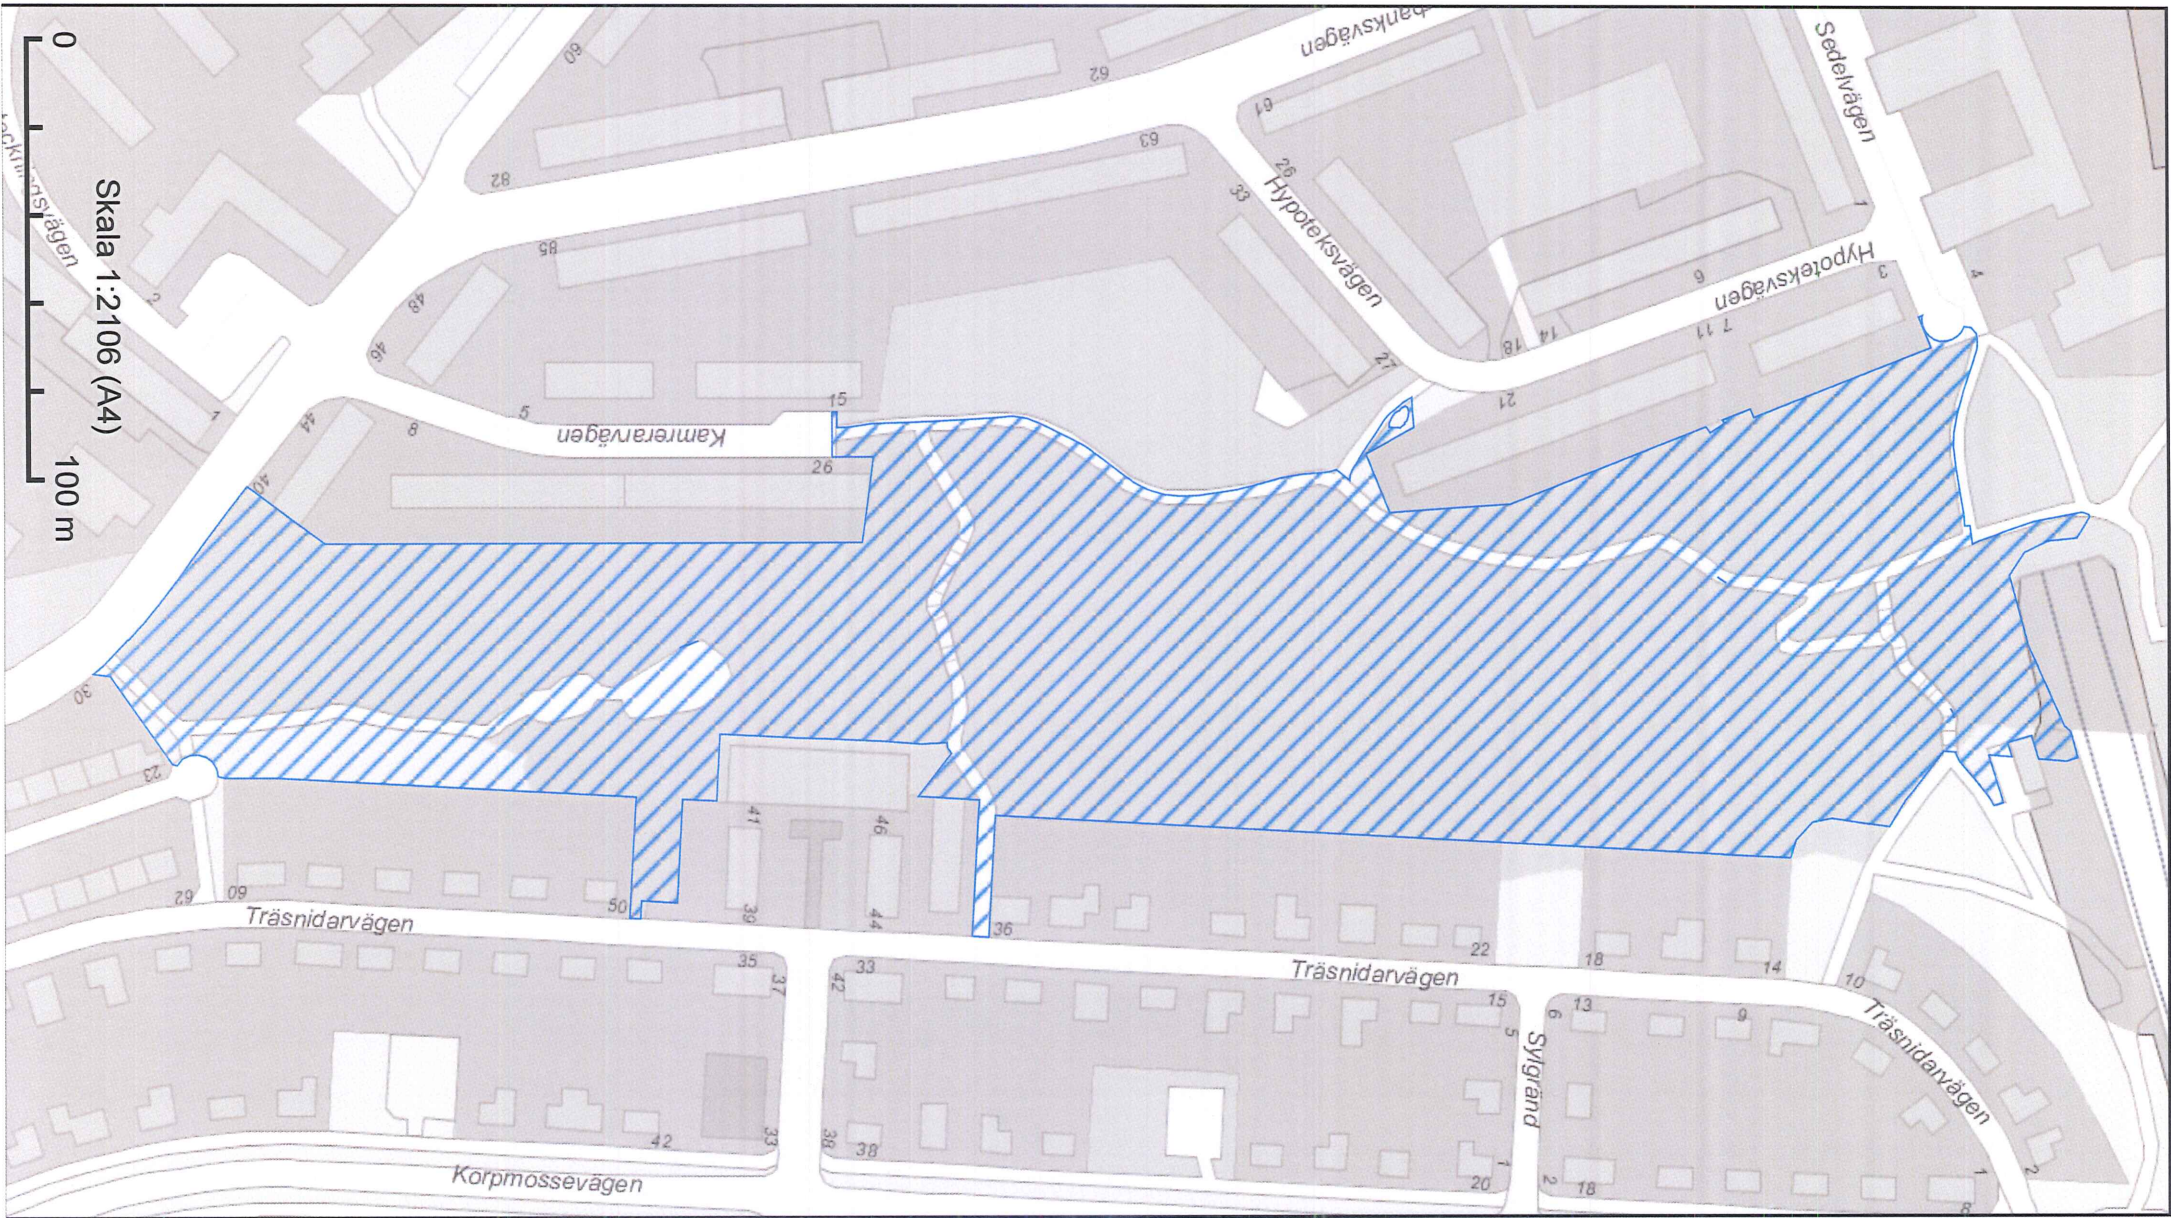

Skala 1:25000 (A4)

	<b>STOCKHOLMSSTAD</b>	
	Datum: 2014-05-07	
	Hundrastområden Hagersten-Liljeholmens Sdn	
	Skala:	1:25000
Referenssystem:		Sweref99 18 00, RH2000

Västerortsplan  
Västerorp

Västerorp

Västerorpsvägen

Personevägen

Bändyvägen

Skala 1:1212 (A4)

100 m

0

Väs  
Gsvägen

Skala 1:2106 (A4)

100 m

Hanksvägen

Serelavägen

MIDSOMMAR-KRANSEN

Telefonplan

Skala 1:4952 (A4)

500 m