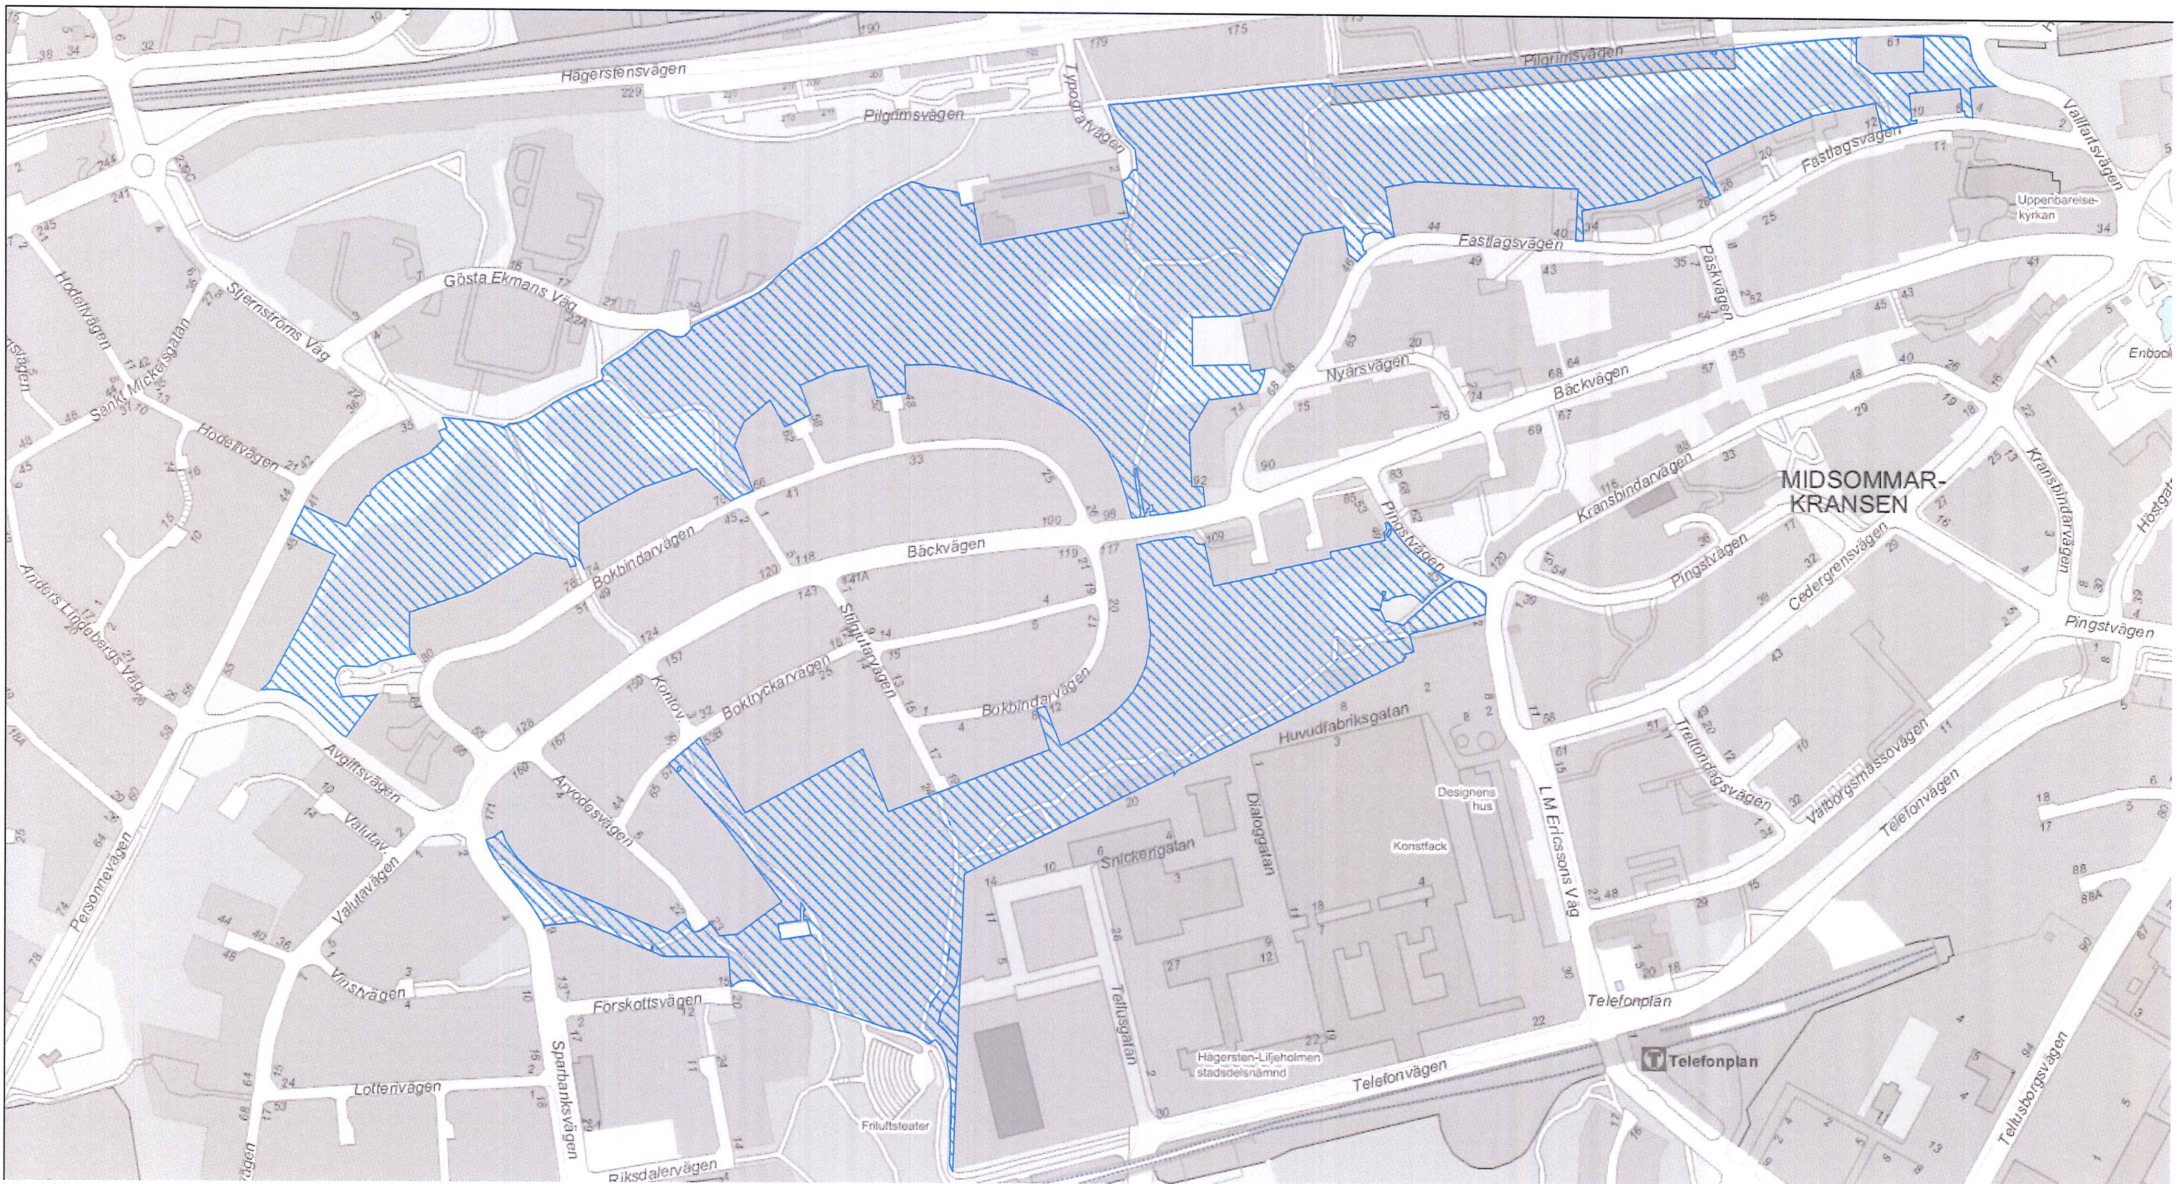

Skala 1:25000 (A4)

	<b>STOCKHOLMSSTAD</b>	
	Datum: 2014-05-07	
	Hundrastområden Hagersten-Liljeholmens Sdn	
	Skala:	1:25000
Referenssystem:		Sweref99 18 00, RH2000

Västerortsplan  
Västerorp

Västerorp

Västerorpsvägen

Träsnidavägen

Träsnidavägen

Körpmossevägen

Sygränd

Träsnidavägen

Hypoteksvägen

Hypoteksvägen

Kamreravägen

Hanksvägen

Serelavägen

MIDSOMMAR-KRANSEN

Telefonplan

Skala 1:4952 (A4)

500 m