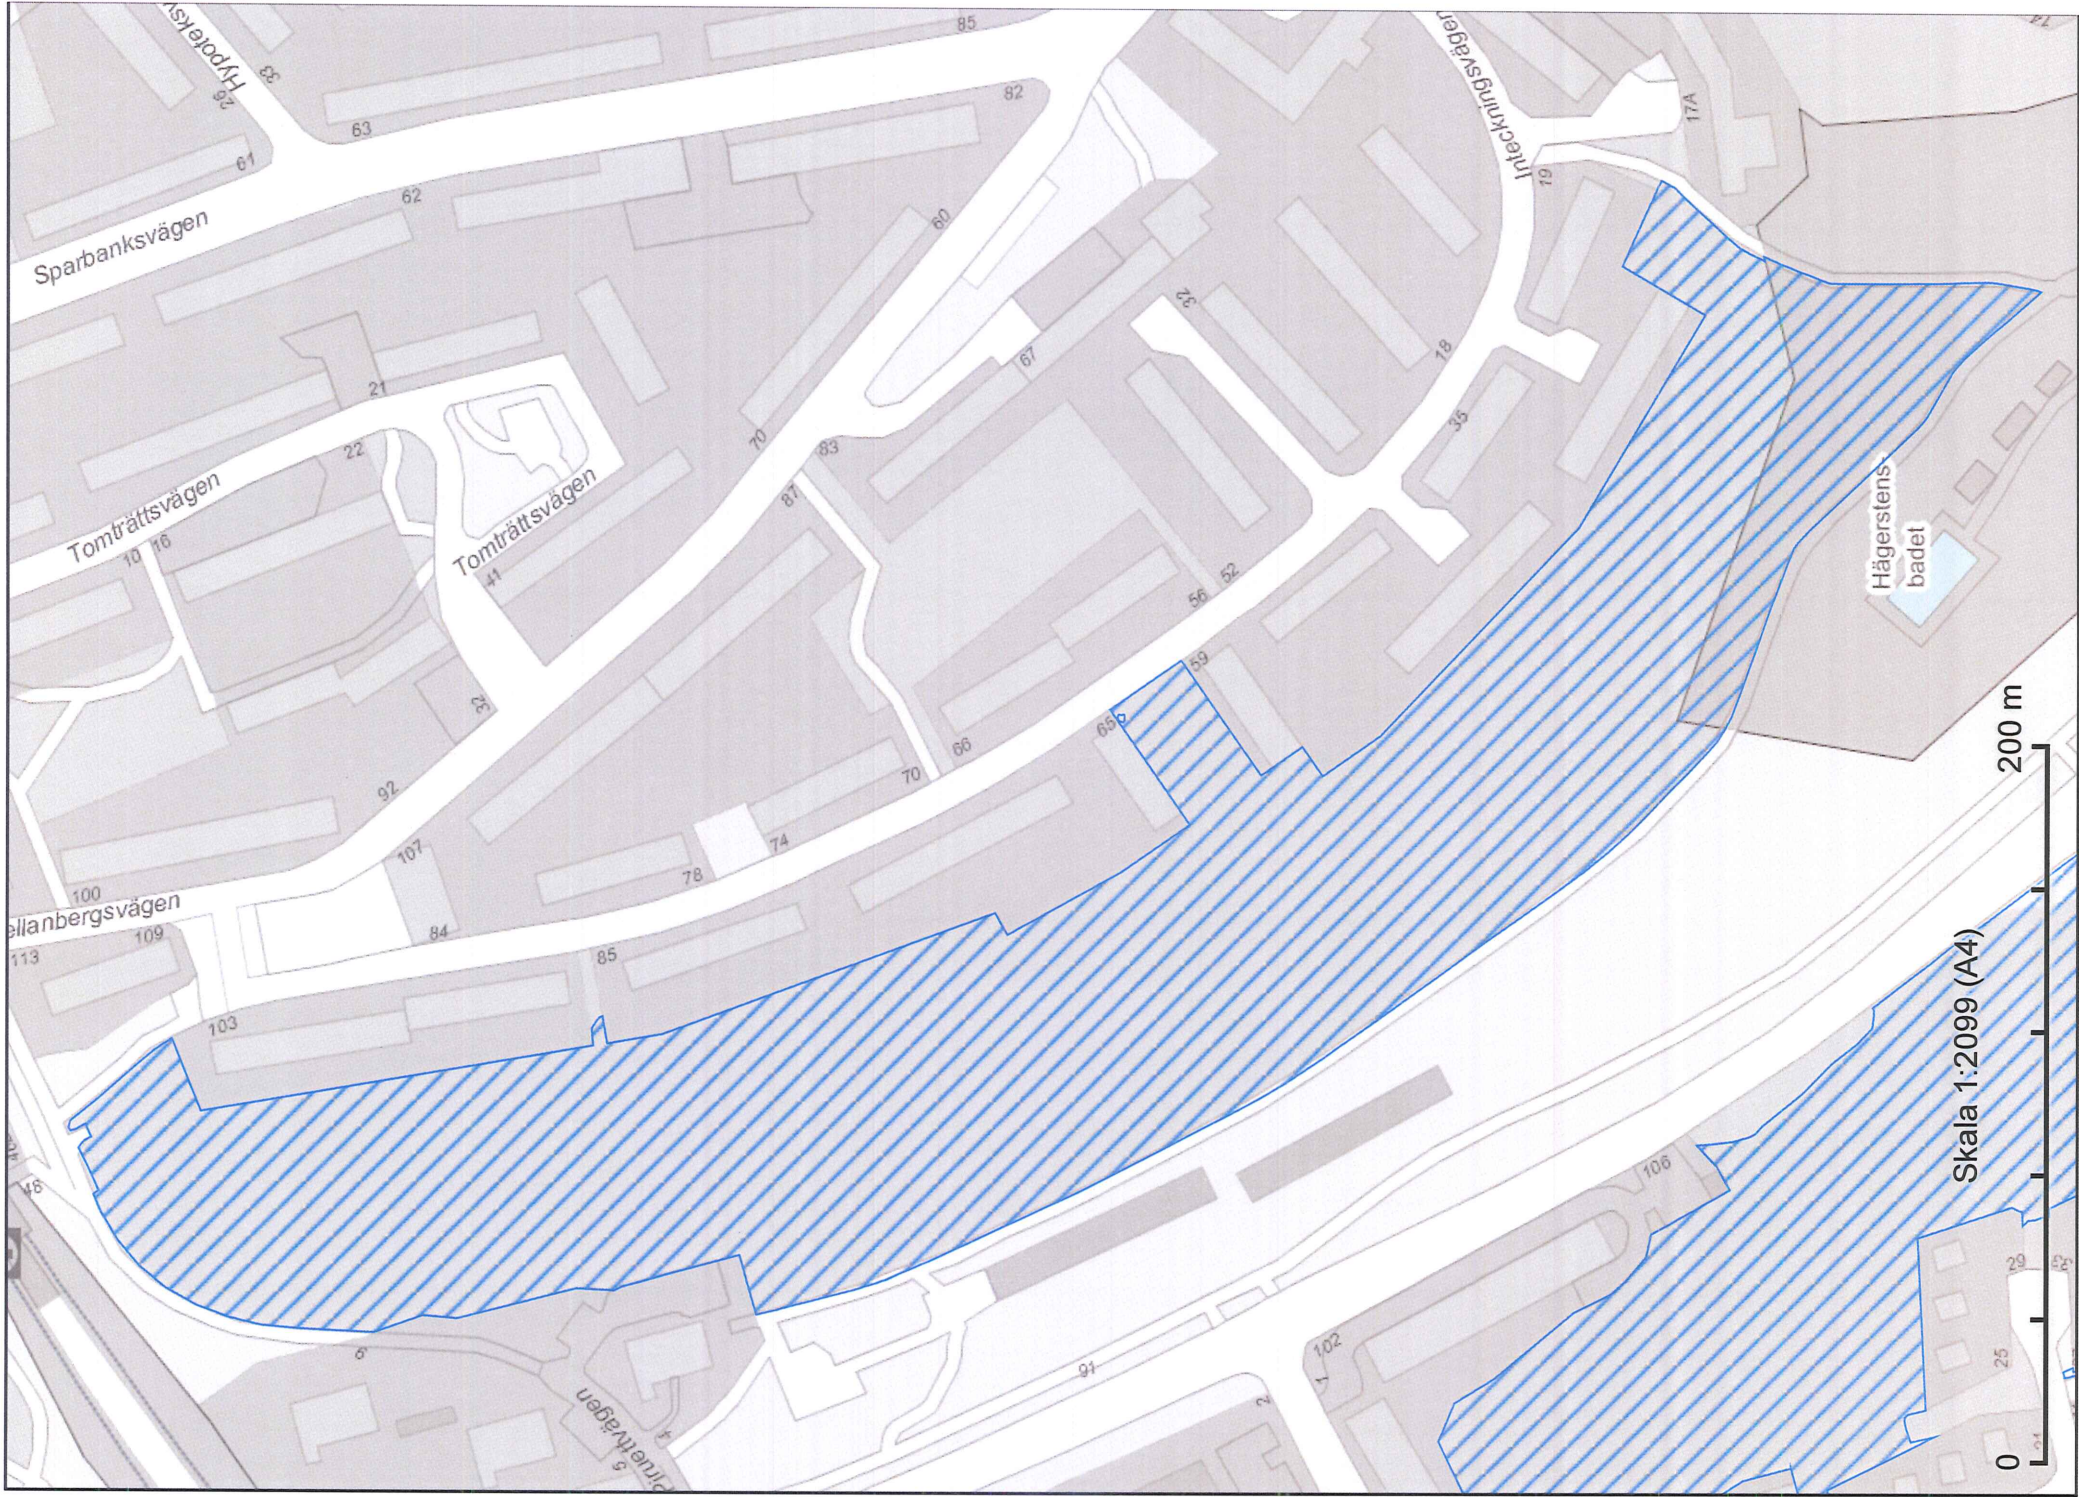

Skala 1:25000 (A4)

	<b>STOCKHOLMSSTAD</b>	
	Datum: 2014-05-07	
	Hundrastområden Hagersten-Liljeholmens Sdn	
	Skala:	1:25000
Referenssystem:		Sweref99 18 00, RH2000

Västerortsplan  
Västerorp

Västerorp

Västerorpsvägen

Personevägen

Bändyvägen

Skala 1:1212 (A4)

100 m

0

Väs  
Gsvägen

Skala 1:2106 (A4)

100 m

Träsnidavägen

Träsnidavägen

Körpmossevägen

Sygränd

Träsnidavägen

Hypoteksvägen

Hypoteksvägen

Kamreravägen

Hanksvägen

Serelavägen

MIDSOMMAR-KRANSEN

Telefonplan

Skala 1:4952 (A4)

500 m