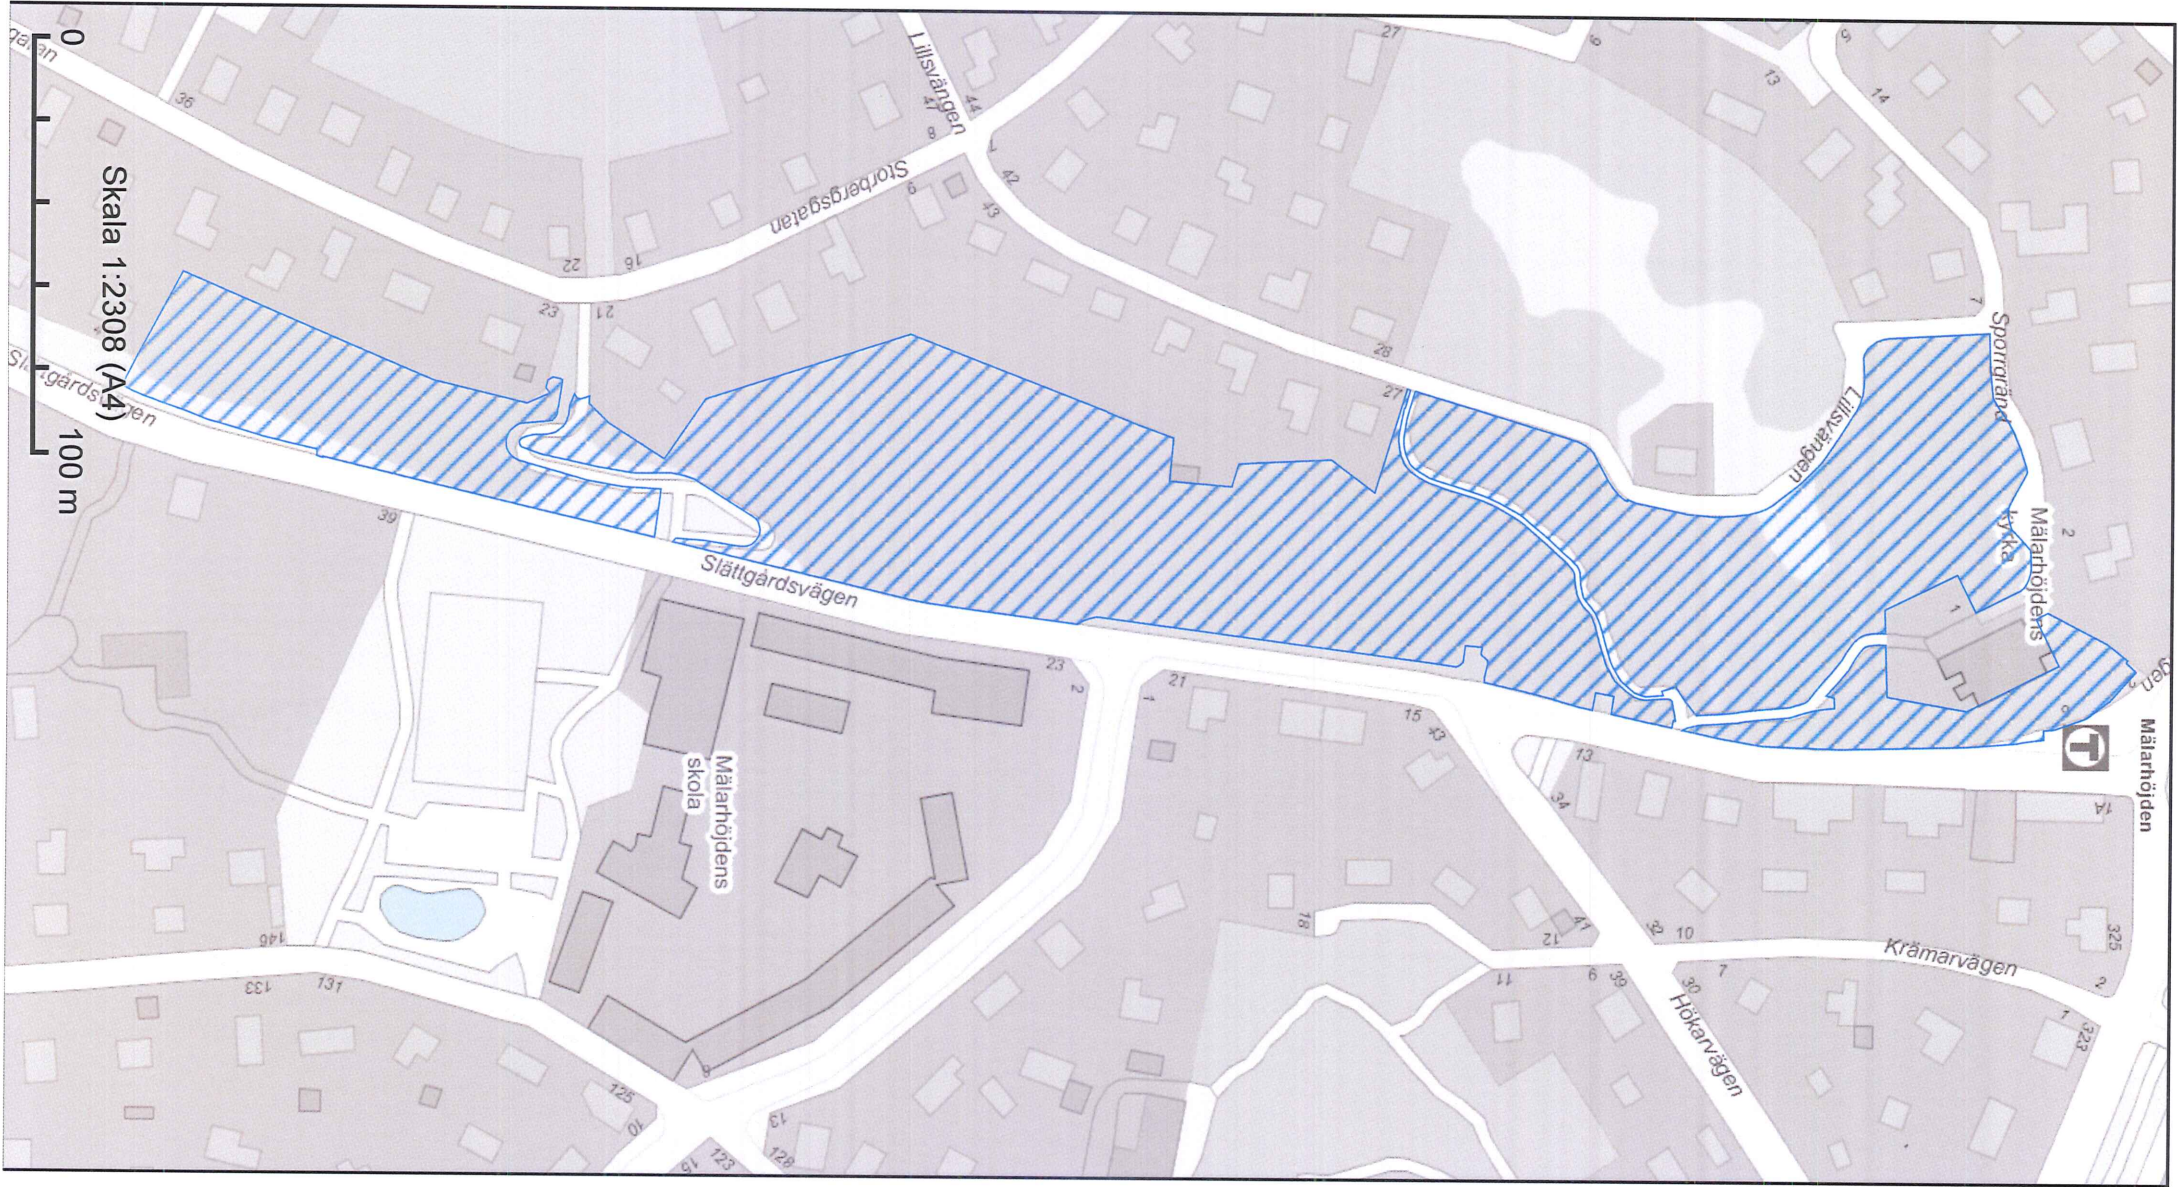

Skala 1:25000 (A4)

	<b>STOCKHOLMSSTAD</b>	
	Datum: 2014-05-07	
	Hundrastområden Hagersten-Liljeholmens Sdn	
	Skala:	1:25000
Referenssystem:		Sweref99 18 00, RH2000

Västerortsplan  
Västerorp

Västerorp

Västerorpsvägen

Personevägen

Bändyvägen

Skala 1:1212 (A4)

100 m

0

Väs  
Gsvägen

Skala 1:2106 (A4)

100 m

Träsnidavägen

Träsnidavägen

Körpmossevägen

Sygränd

Träsnidavägen

Hypoteksvägen

Hypoteksvägen

Kamreravägen

Hanksvägen

Serelavägen

MIDSOMMAR-KRANSEN

Telefonplan

Skala 1:4952 (A4)

500 m