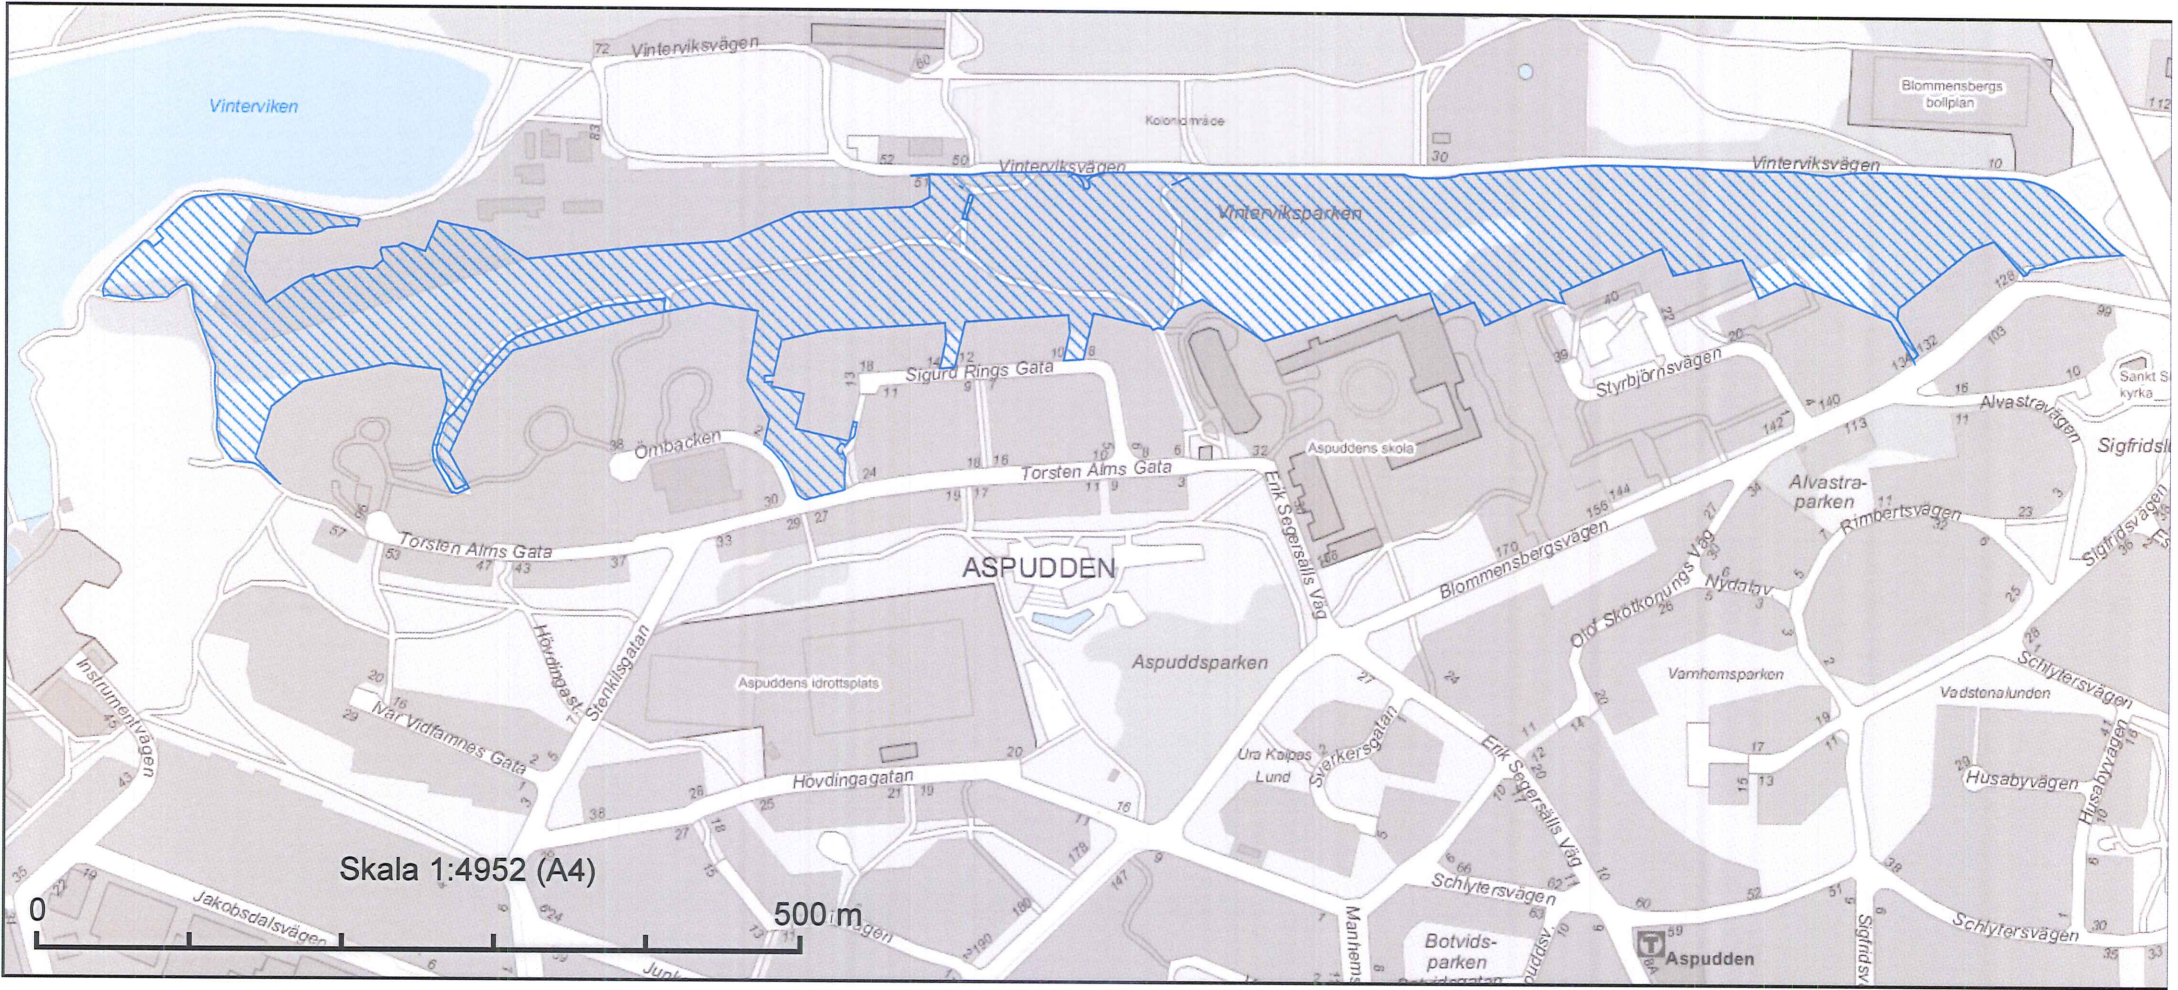

Skala 1:25000 (A4)

	<b>STOCKHOLMSSTAD</b>	
	Datum: 2014-05-07	
	Hundrastområden Hagersten-Liljeholmens Sdn	
	Skala:	1:25000
Referenssystem:		Sweref99 18 00, RH2000

Västerortsplan  
Västerorp

Västerorp

Västerorpsvägen

Hanksvägen

Serelavägen

MIDSOMMAR-KRANSEN

Telefonplan

Skala 1:4952 (A4)

500 m