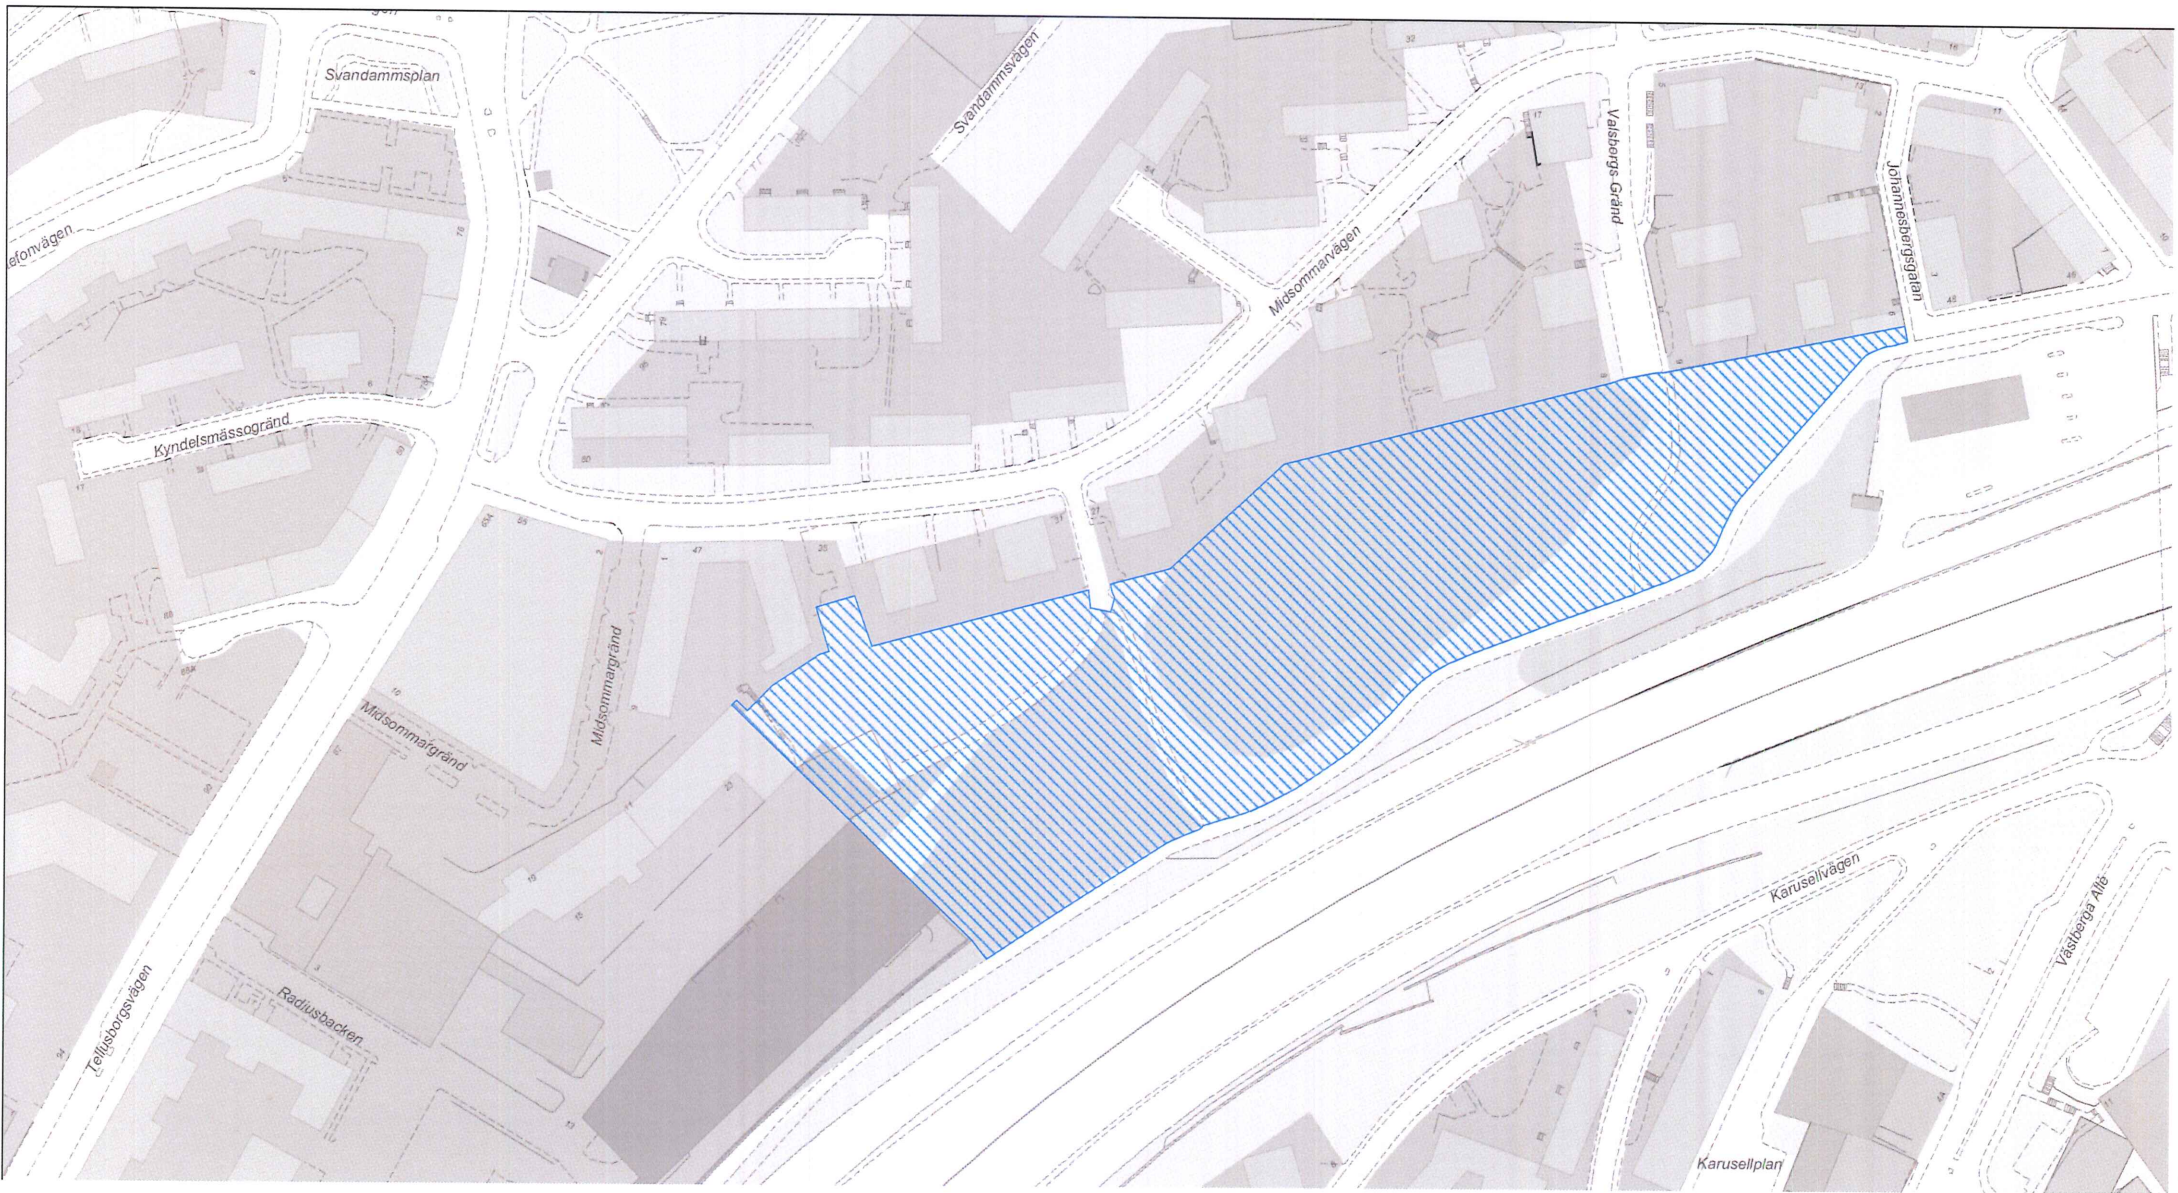

Skala 1:25000 (A4)

	<b>STOCKHOLMSSTAD</b>	
	Datum: 2014-05-07	
	Hundrastområden Hagersten-Liljeholmens Sdn	
	Skala:	1:25000
Referenssystem:		Sweref99 18 00, RH2000

Västerortsplan  
Västerorp

Västerorp

Västerorpsvägen

Träsnidavägen

Träsnidavägen

Körpmossevägen

Sygränd

Träsnidavägen

Hypoteksvägen

Hypoteksvägen

Kamreravägen

Hanksvägen

Serelavägen

MIDSOMMAR-KRANSEN

Telefonplan

Skala 1:4952 (A4)

500 m