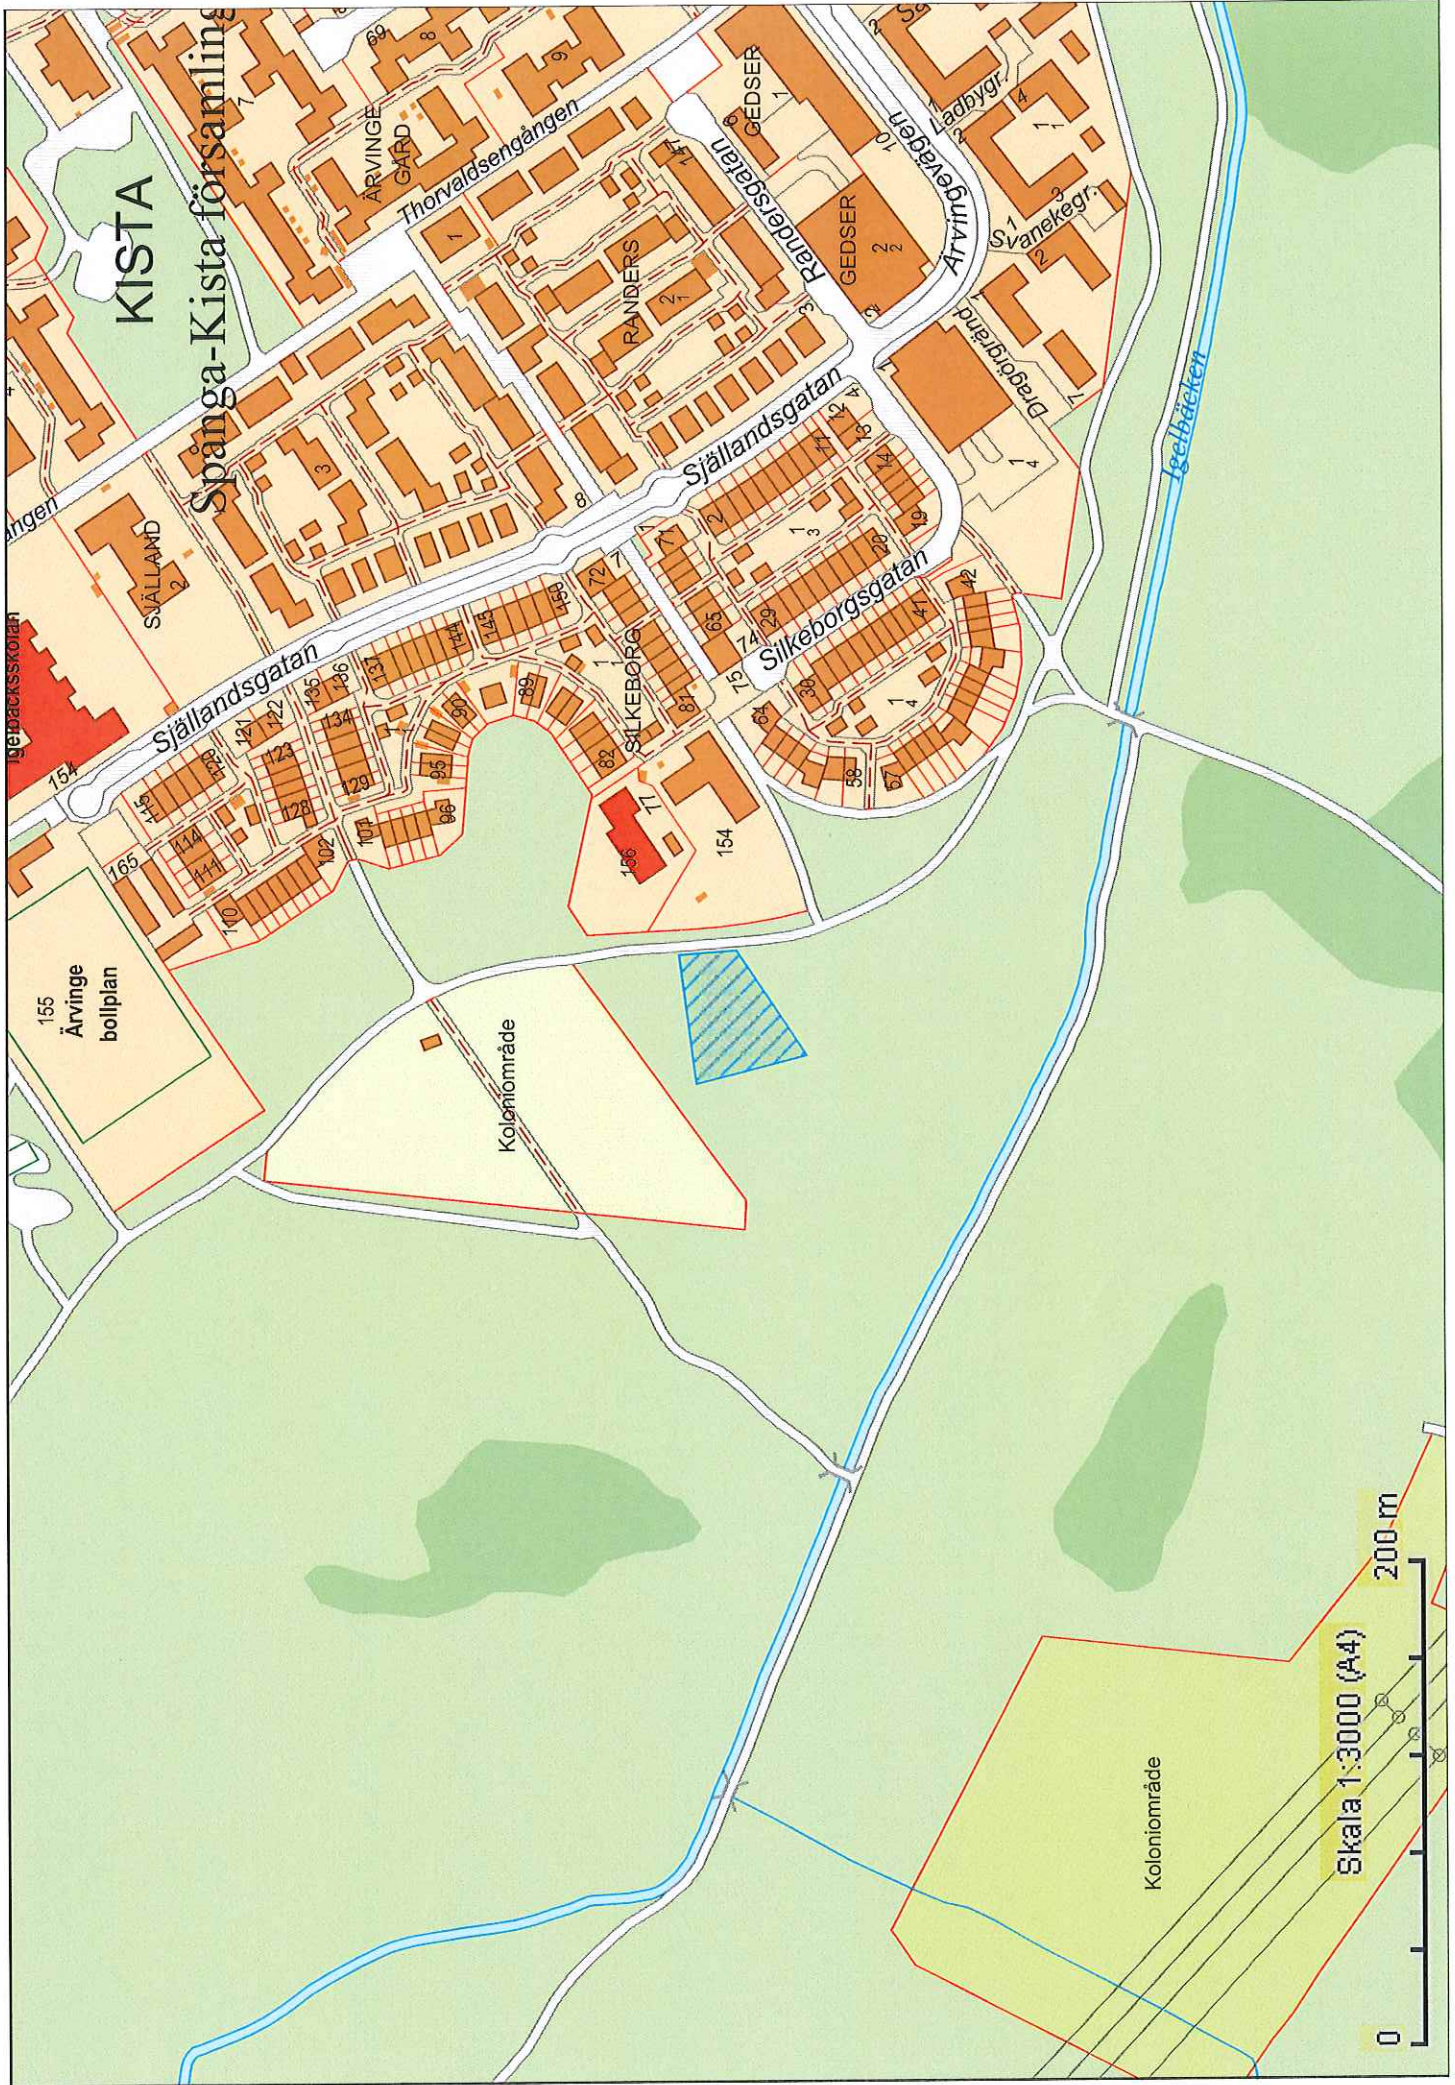

KISTA

Spånga-Kista församling

Sjölandsgatan

Sjölandsgatan

Silkeborgsgatan

SILKEBORG

Koloniområde

Koloniområde

Skala 1:3000 (A4)

200 m

0

155
Ärvinge
bollplan

SVÄLLAND
2

154

145

144

143

142

141

140

139

138

137

136

135

134

133

132

131

130

129

128

127

126

125

124

123

122

121

120

119

118

117

116

115

114

113

112

111

110

109

108

107

106

105

104

103

102

101

100

99

98

97

96

95

94

93

92

91

90

89

88

87

86

85

84

83

82

81

80

79

78

77

76

75

74

73

72

71

70

69

68

67

66

65

64

63

62

61

60

59

58

57

56

55

54

53

52

51

50

49

48

47

46

45

44

43

42

41

40

39

38

37

36

35

34

33

32

31

30

29

28

27

26

25

24

23

22

21

20

19

18

17

16

15

14

13

12

11

10

9

8

7

6

5

4

3

2

1

0

154

153

152

151

150

149

148

147

146

145

144

143

142

141

140

139

138

137

136

135

134

133

132

131

130

129

128

127

126

125

124

123

122

121

120

119

118

117

116

115

114

113

112

111

110

109

108

107

106

105

104

103

102

101

100

99

98

97

96

95

94

93

92

91

90

89

88

87

86

85

84

83

82

81

80

79

78

77

76

75

74

73

72

71

70

69

68

67

66

65

64

63

62

61

60

59

58

57

56

55

54

53

52

51

50

49

48

47

46

45

44

43

42

41

40

39

38

37

36

35

34

33

32

31

30

29

28

27

26

25

24

23

22

21

20

19

18

17

16

15

14

13

12

11

10

9

8

7

6

5

4

3

2

1

0

154

153

152

151