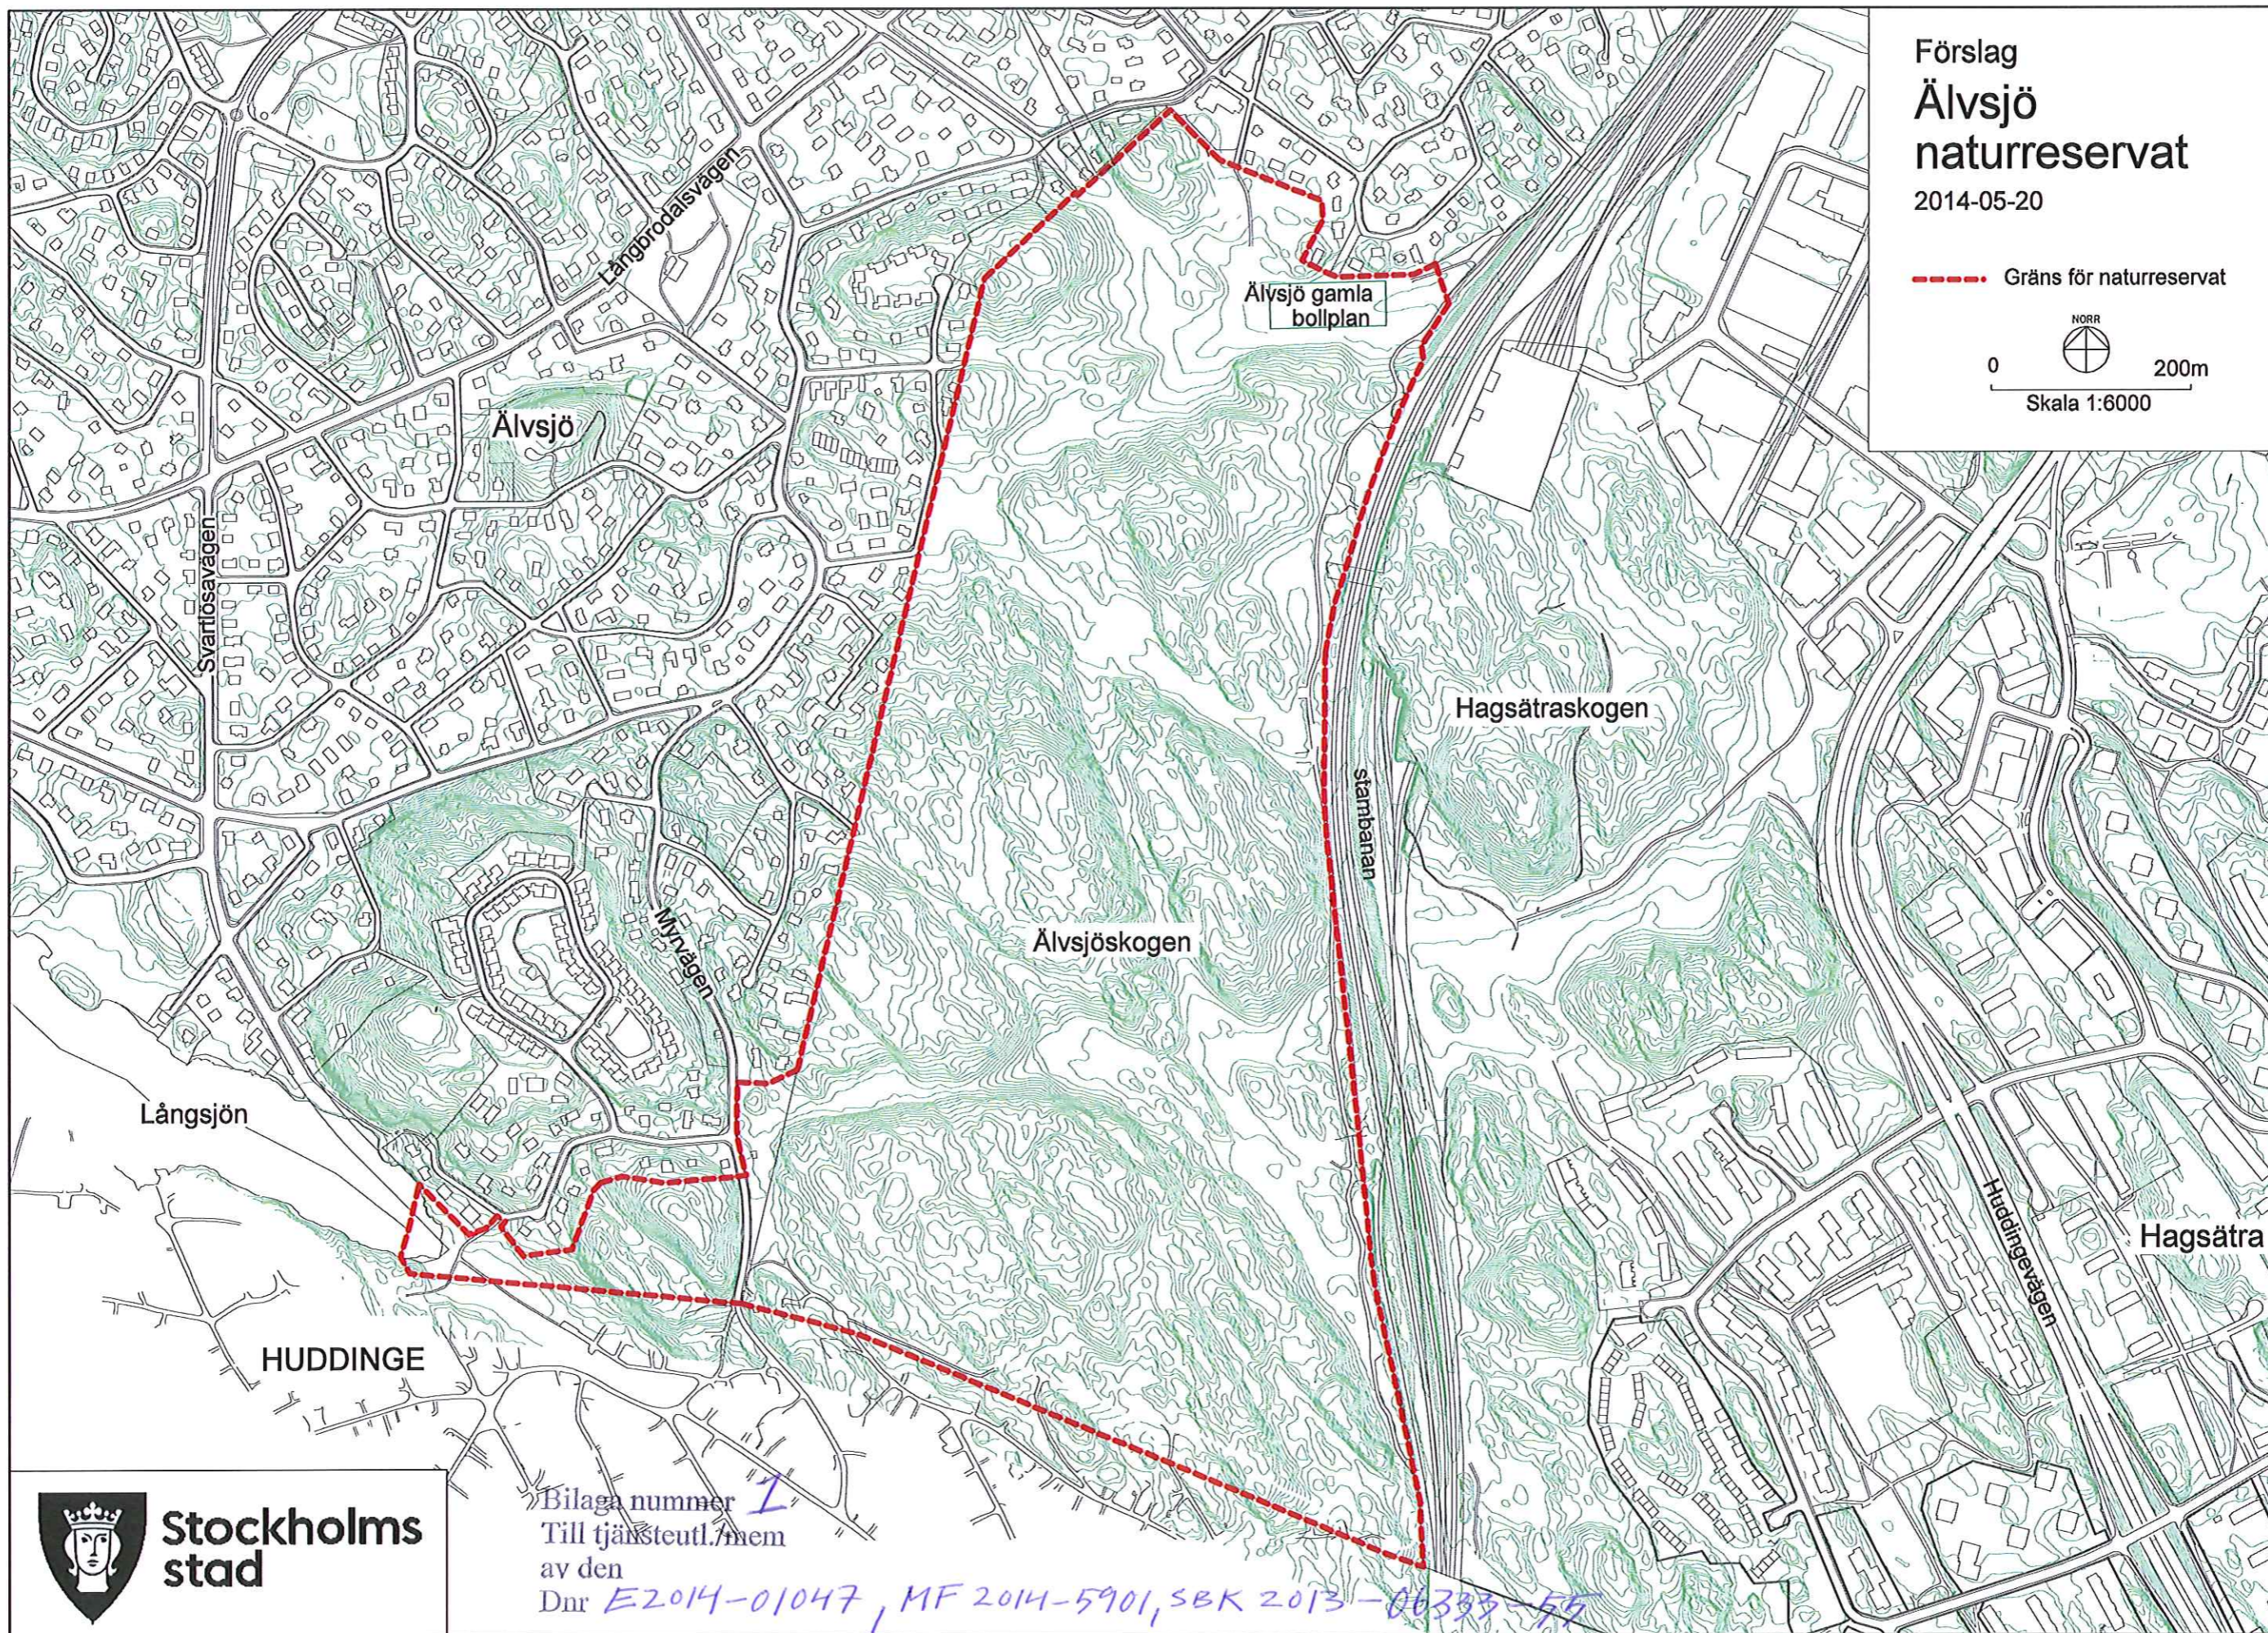

Förslag  
**Älvsjö naturreservat**

2014-05-20

----- Gräns för naturreservat

**Stockholms stad**

Bilaga nummer 1  
Till tjänsteutl. mem  
av den

Dnr E2014-01047, MF 2014-5901, SBK 2013-06333-55