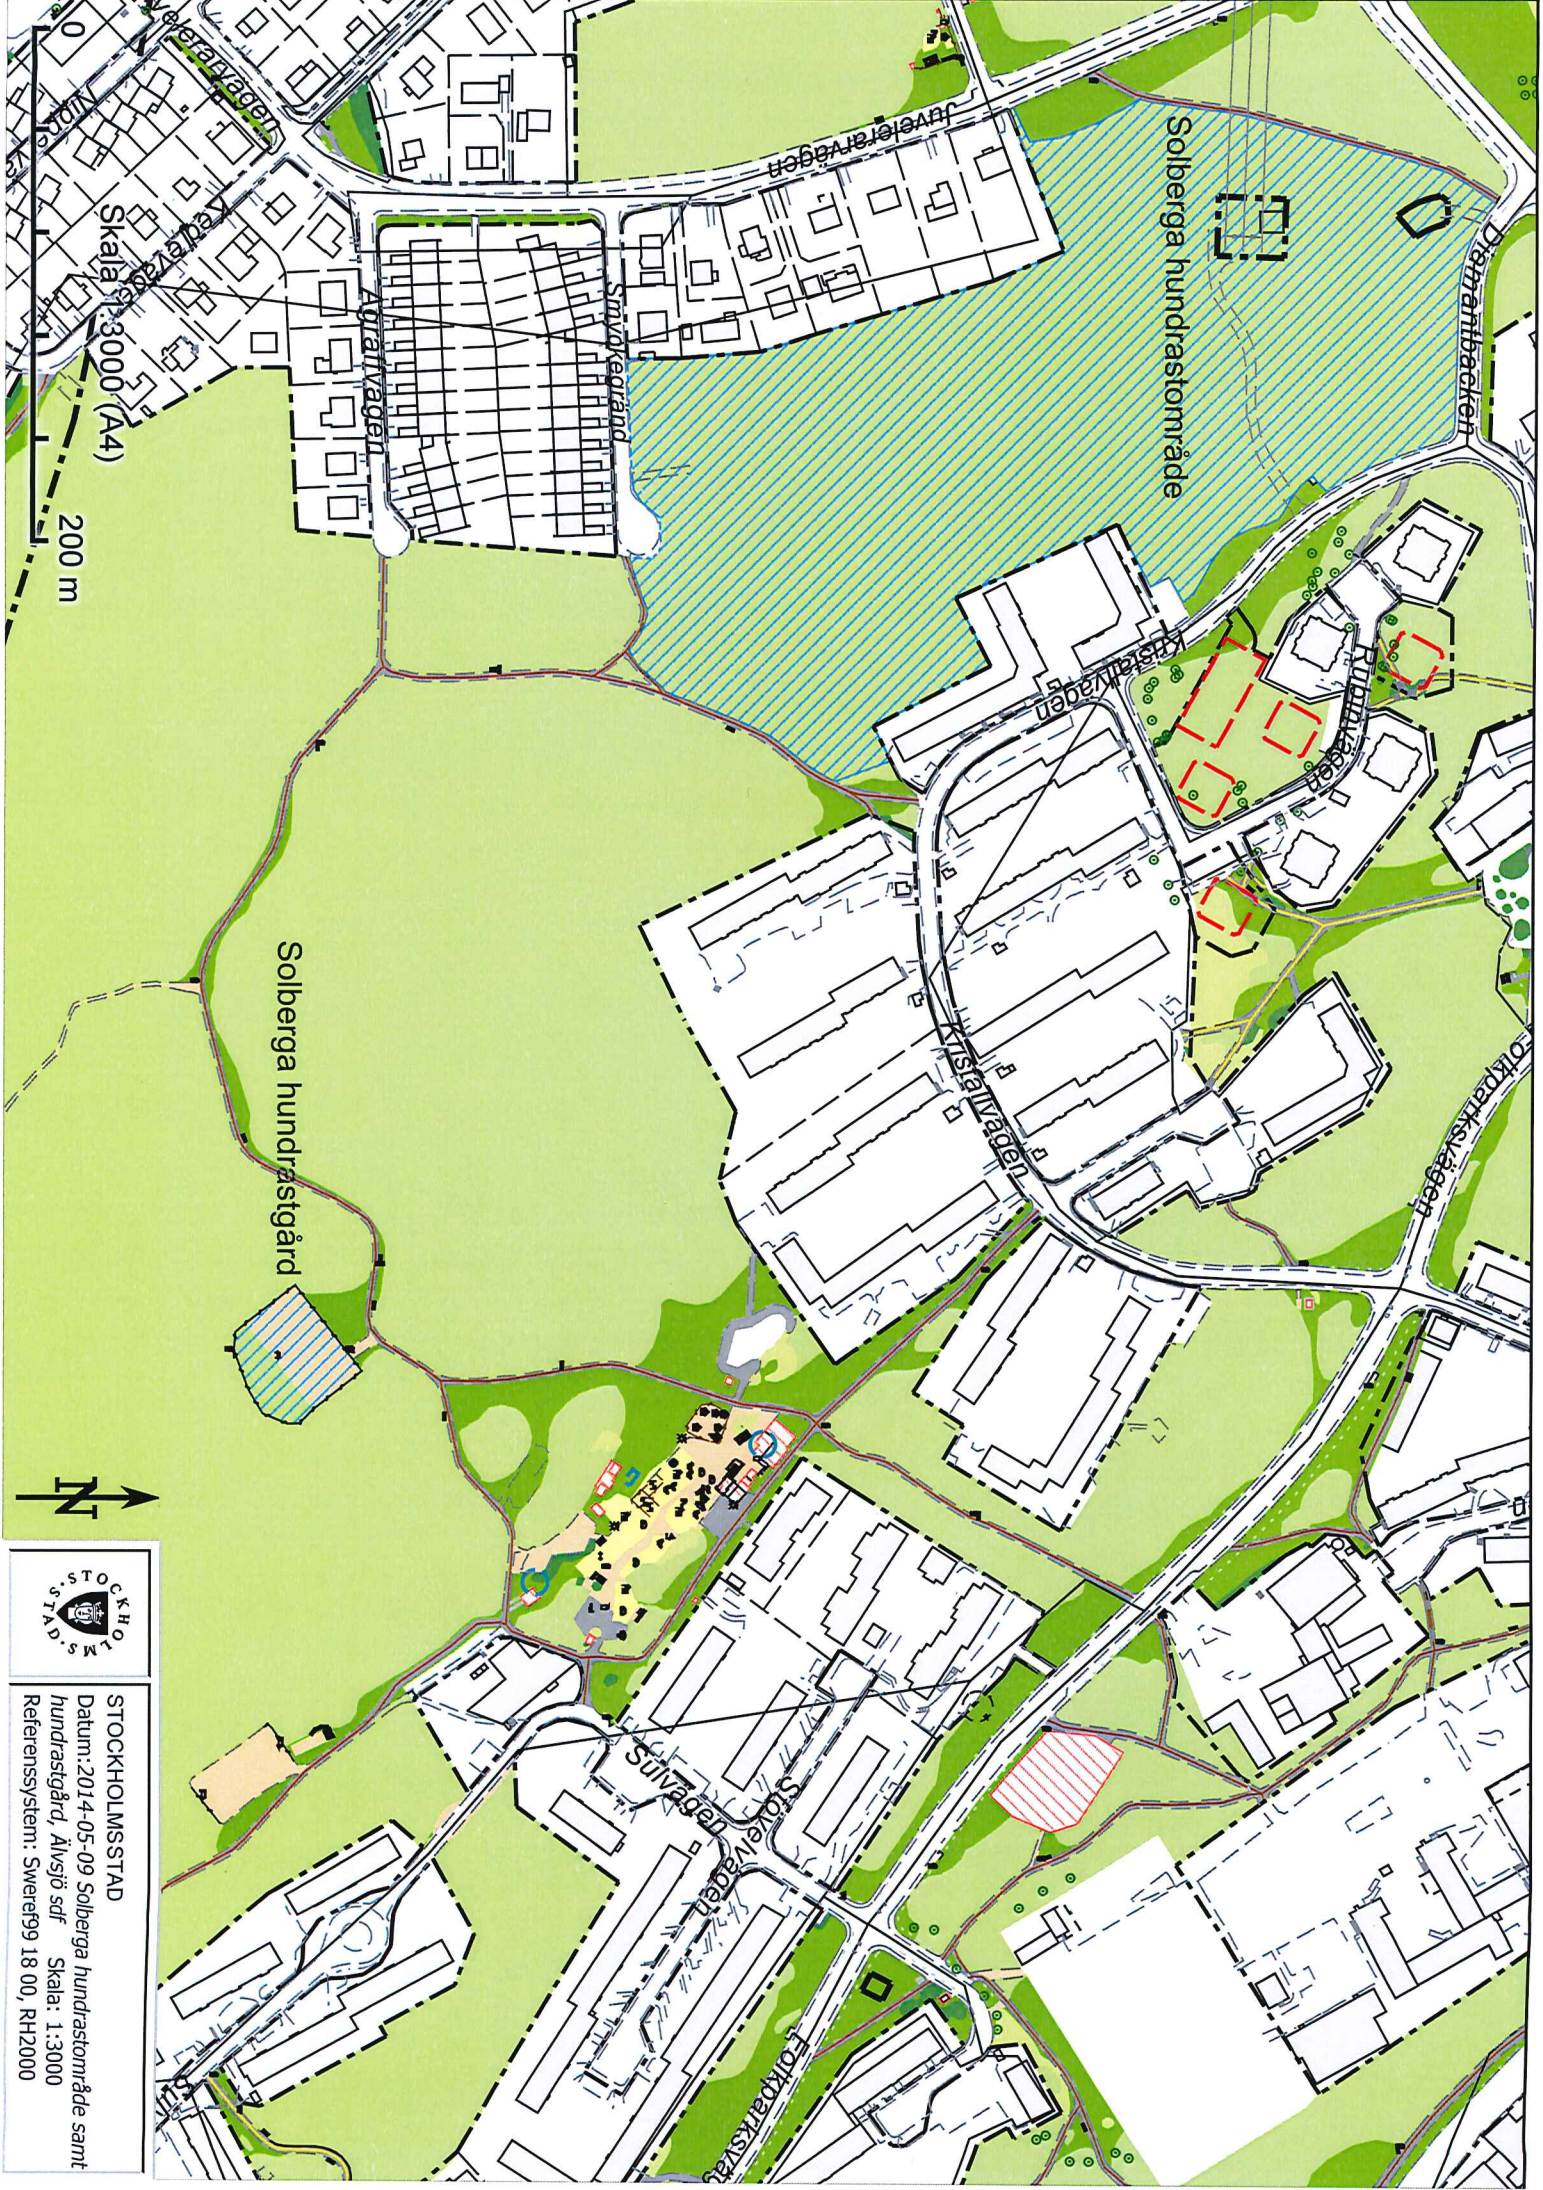

Skala 1:3000 (A4)

200 m

STOCKHOLMS STAD  
Datum: 2014-05-09 Herrängsskogens hundrastområde, Ålvsjö sdf  
Skala: 1:3000  
Referenssystem: Sweref99 18 00, RH2000

Skala 1:3000 (A4)

200 m

Solberga hundrastområde

Solberga hundrastområde

STOCKHOLMSSTAD  
Datum: 2014-05-09 Solberga hundrastområde samt hundrastområde, Älvsjö sdf Skala: 1:3000  
Referenssystem: Sweref99 18 00, RH2000

Skala 1:3000 (A4)

200 m

STOCKHOLMS STAD  
Datum: 2014-05-09 Långsjöbrantens hundrastområde,  
Älvsjö sdf Skala: 1:3000  
Referenssystem: Sweref99 18 00, RH2000