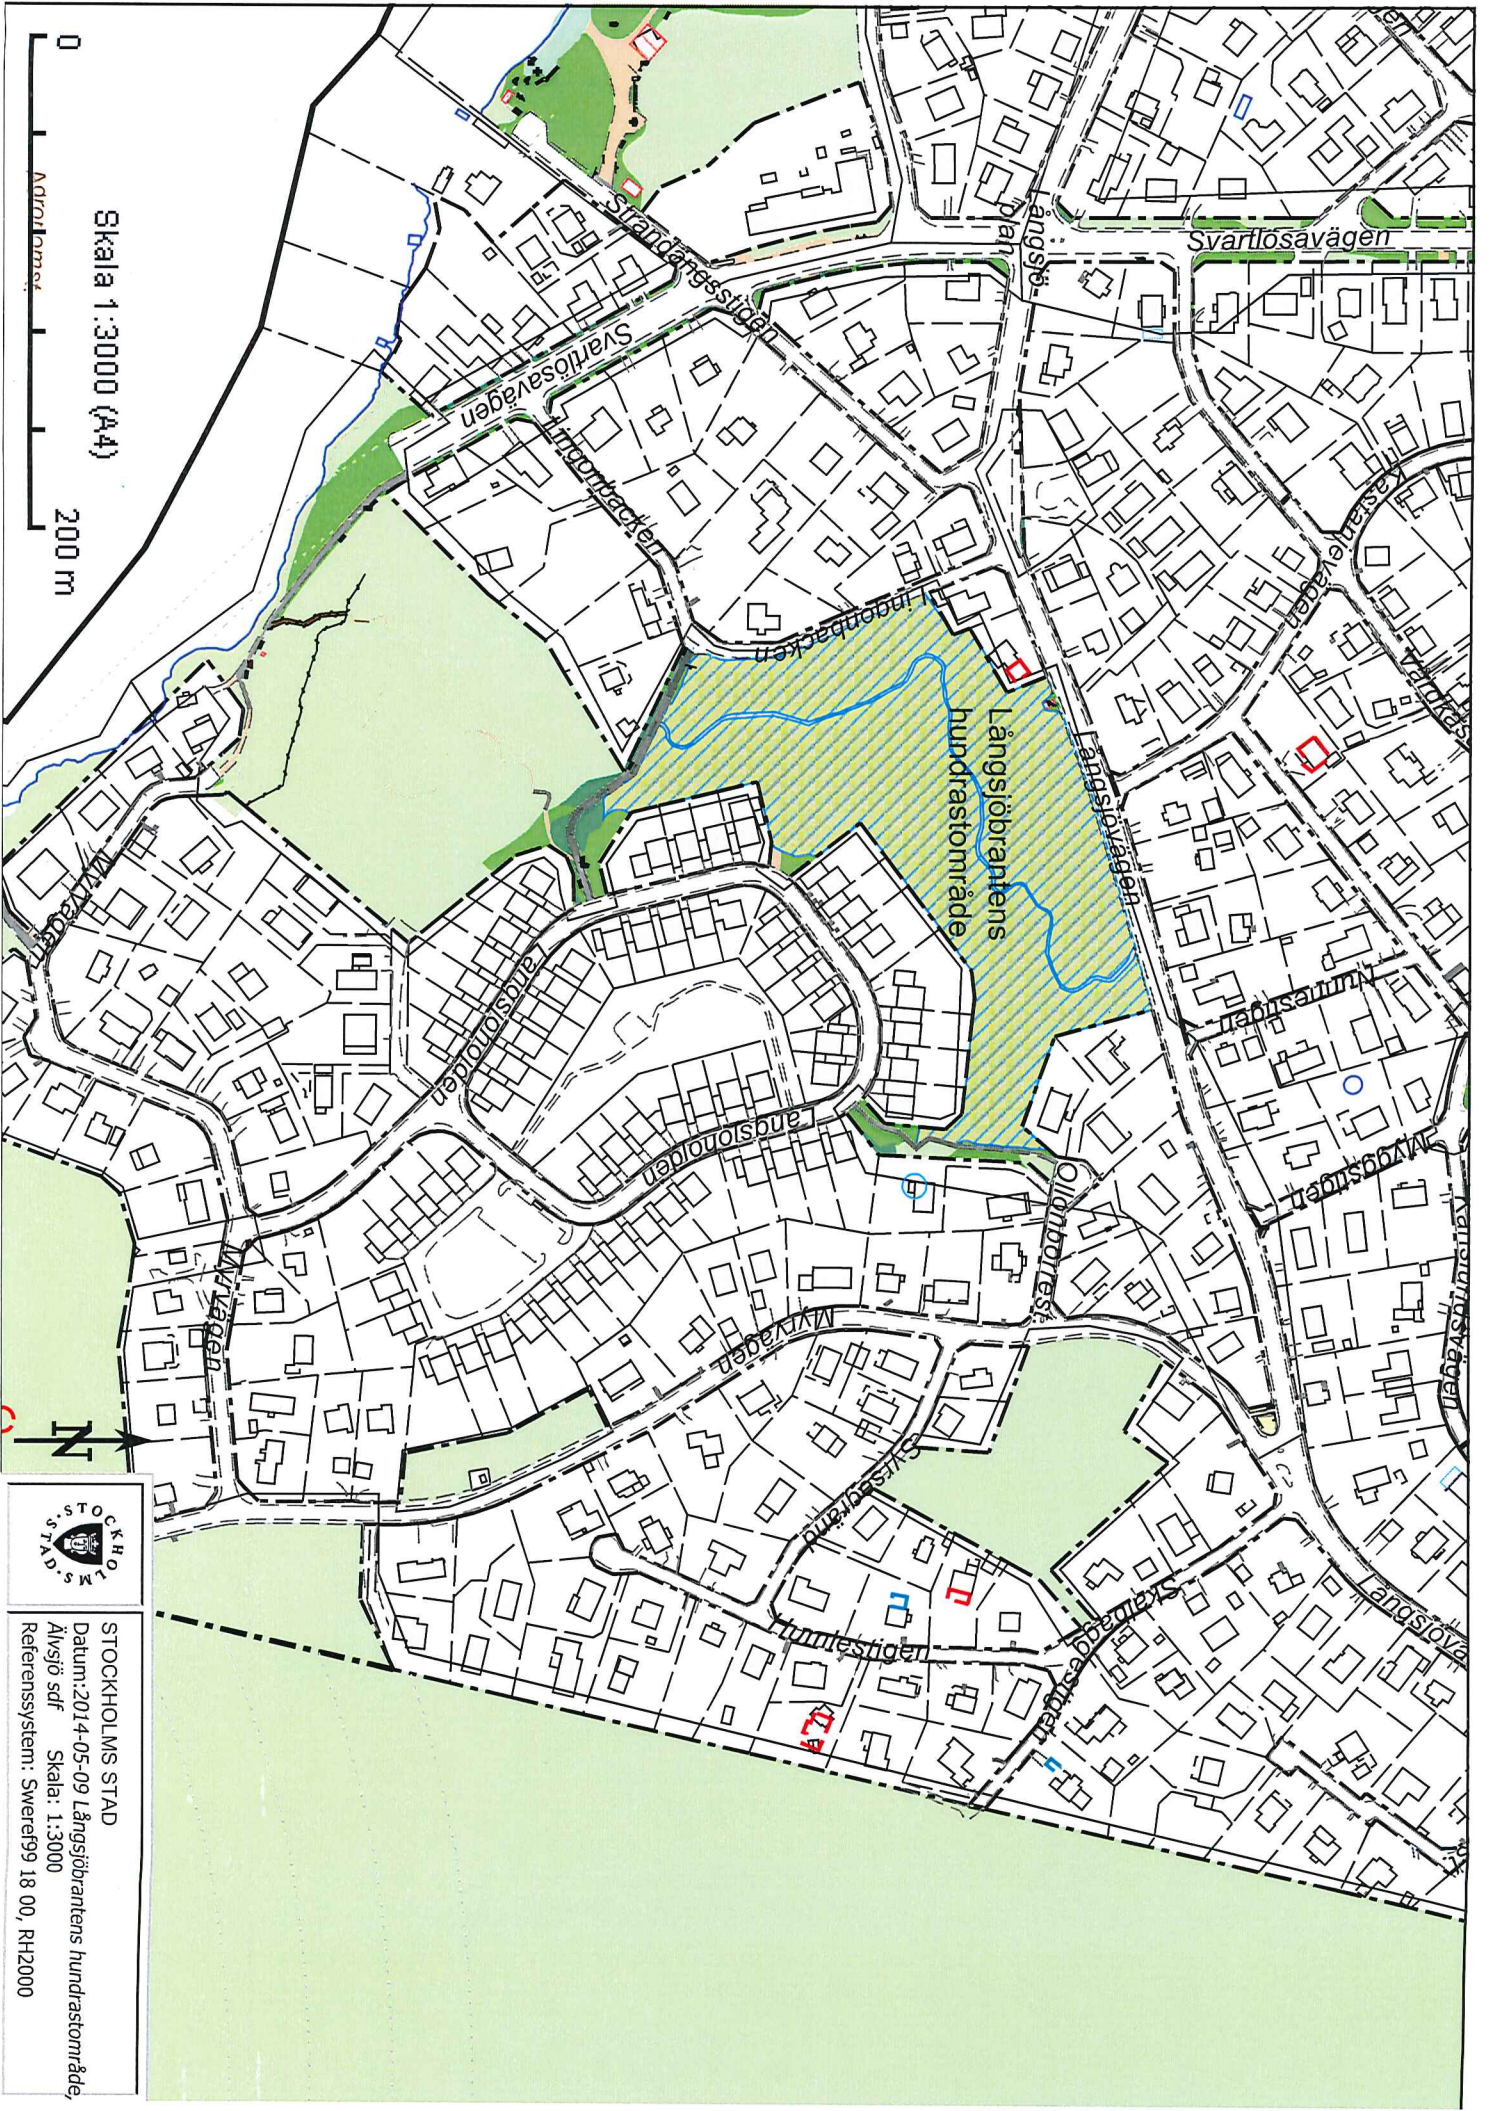

Skala 1:3000 (A4)

200 m

STOCKHOLMS STAD  
Datum: 2014-05-09 Herrängsskogens hundrastområde, Ålvsjö sdf  
Skala: 1:3000  
Referenssystem: Sweref99 18 00, RH2000

Skala 1:3000 (A4)

200 m

Solberga hundrastområde

Solberga hundrastområde

STOCKHOLMSSTAD  
Datum: 2014-05-09 Solberga hundrastområde samt hundrastområde, Älvsjö sdf Skala: 1:3000  
Referenssystem: Sweref99 18 00, RH2000

Skala 1:3000 (A4)

200 m

STOCKHOLMS STAD  
Datum: 2014-05-09 Långsjöbrantens hundrastområde,  
Älvsjö sdf Skala: 1:3000  
Referenssystem: Sweref99 18 00, RH2000