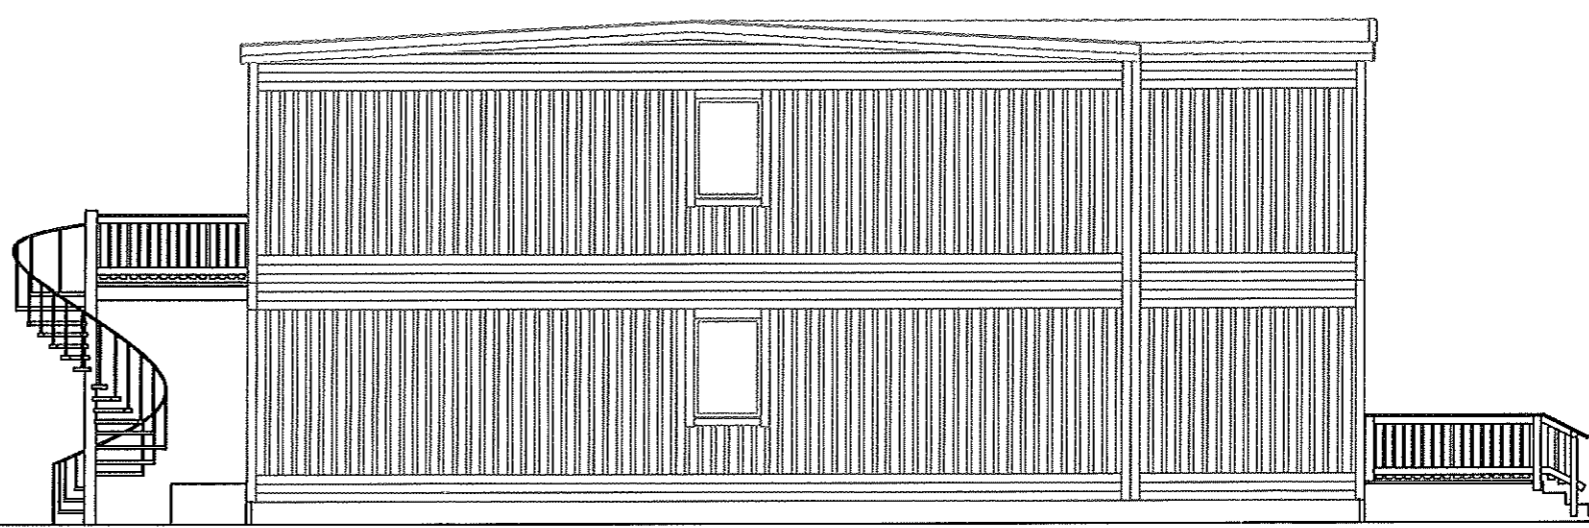

FASAD MOT NORDOST

FASAD MOT NORVÄST

REV. DATUM	2014-03-12	REV. AV	HENRIK EKBERG
		FÖRSLAGSHANDLING	
		SKAGERSVÄGEN FASADER 1 (2) ÅRSTA	
2014-03-12	SIZE	FORM NO.	DWG NO.
HENRIK EKBERG	SCALE 1:100	A3	A.40.3-001
			REV 1.2