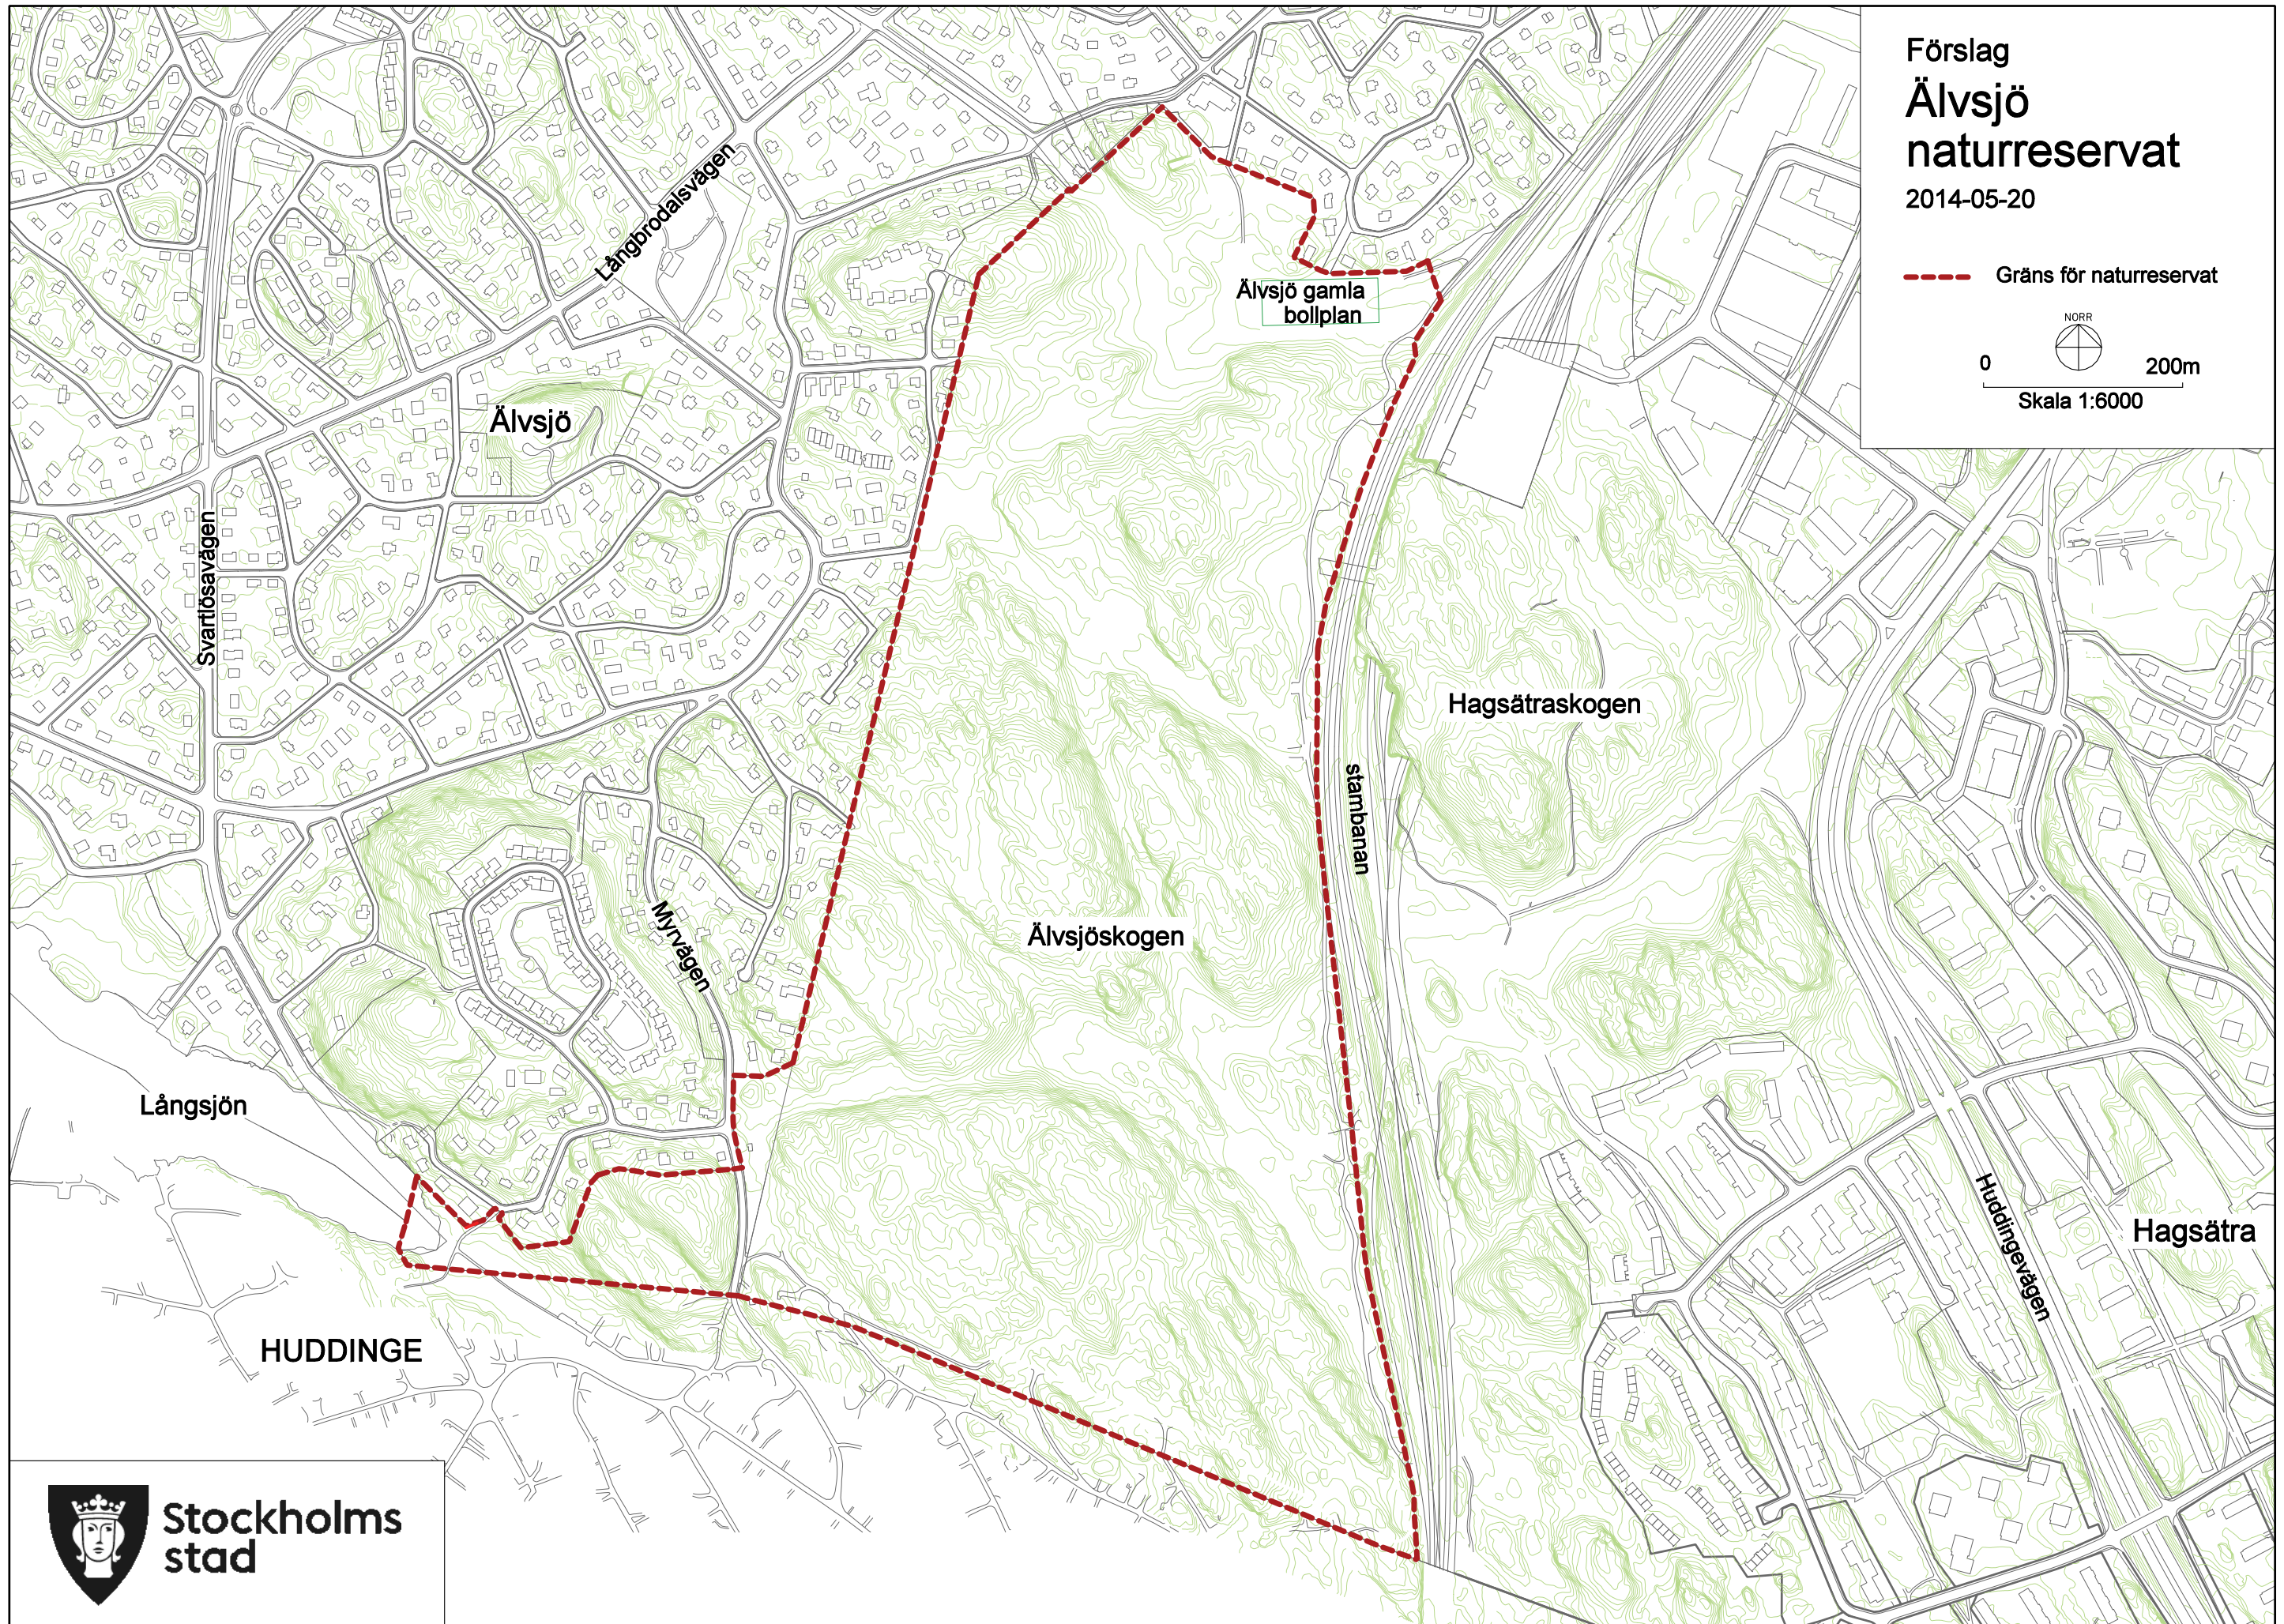

Förslag
Älvsjö naturreservat

2014-05-20

--- Gräns för naturreservat

Stockholms stad