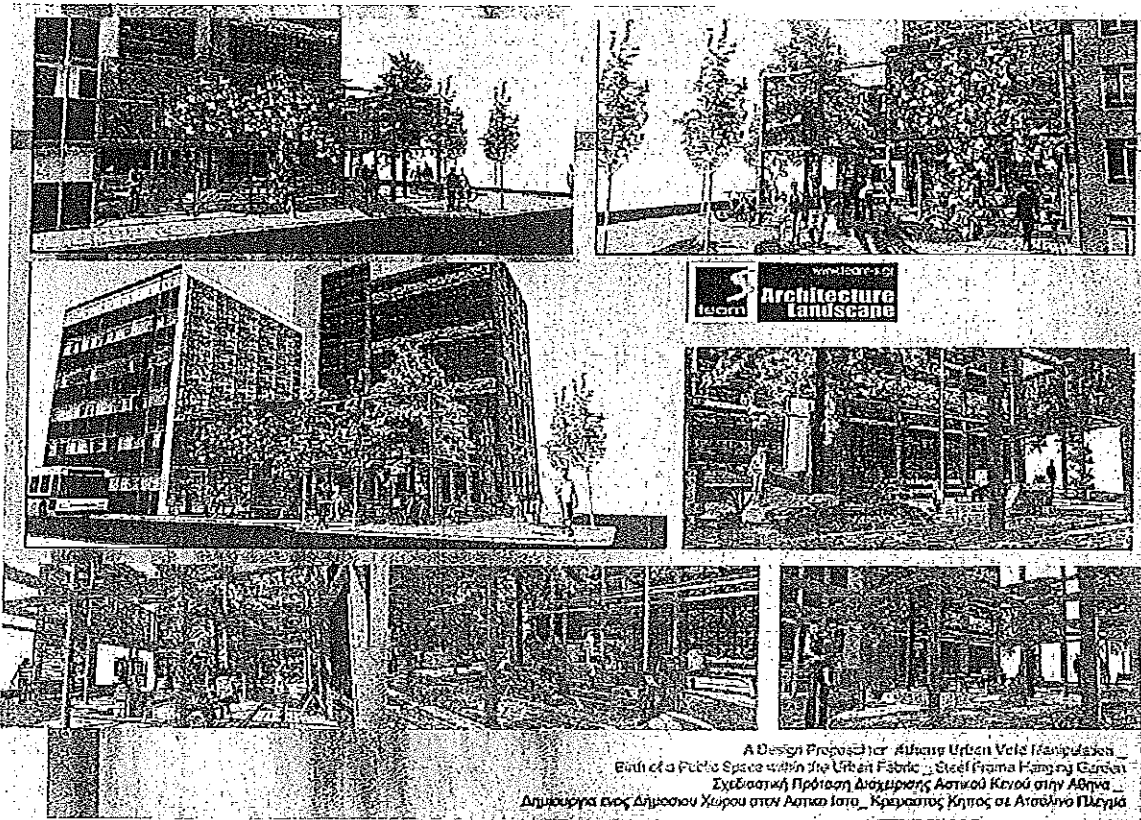

A Design Proposal for Athens Urban Void Manipulation
Both of a Public Space within the Urban Fabric - Steel Frame Hanging Garden
Σχεδιαστική Πρόταση Διαχείρισης Αστικού Χώρου στην Αθήνα
Δημοσίευση ενός Διημεσίου Χωρού στην Αστική Ιστορία - Κρατικός Χώρος σε Αποβλήτο Πλαίσιο

POCKET 9 : PRINCIPAL ENTRANCE

Park within the park, the main entrance access to public with 3 sub-units has Louvre like it welcomes with 2 relaxing zones. The core identity of the park is assured with aerial fauna and flora shelter.