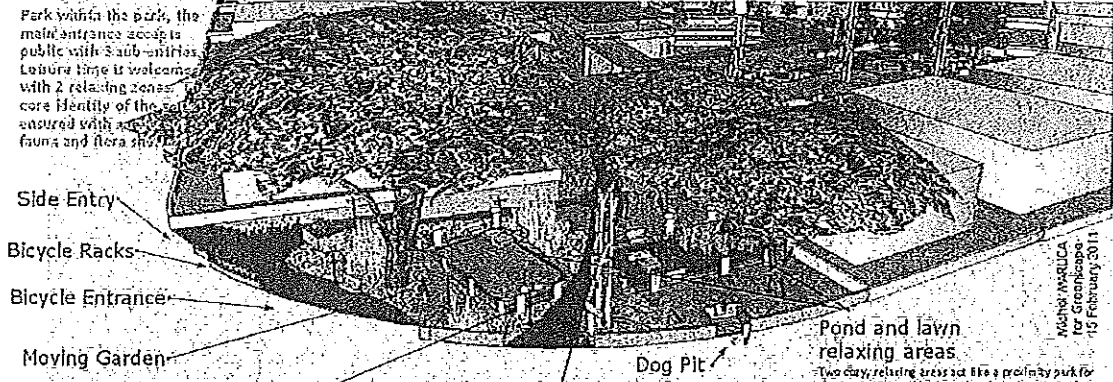

- Side Entry
- Bicycle Racks
- Bicycle Entrance
- Moving Garden

Pond and lawn relaxing areas
Two clay relaxing areas act like a private park for nearby dwellers with diverting their directly in the middle of an existing urban fabric park.

Street Light cum Aerial Fauna Shelter

Artistic Aerial Fauna Shelter on Pole