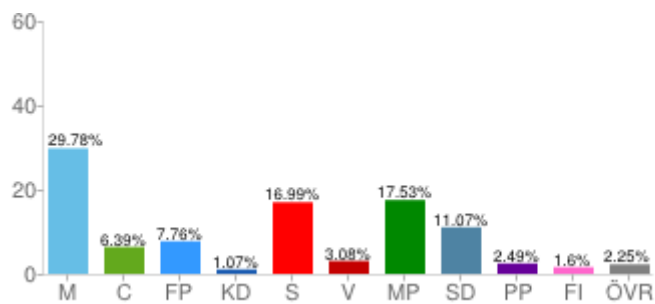

Resultat skolval 2014 - Riksdagsvalet

RIKET TOTALT

Valdeltagande 77,5 %

TYRESÖ TOTALT

Valdeltagande 74 %

RIKET TOTALT – GYMNASIUM

Valdeltagande 66,7%

TYRESÖ TOTALT – GYMNASIUM

Valdeltagande 32,6%

Resultat skolval 2014 - Europaparlamentsvalet

RIKET EUROPAPARLAMENTET – GYMNASIET

Valdeltagande 41,8%

TYRESÖ EUROPAPARLAMENTET - GYMNASIET

Valdeltagande 19 %