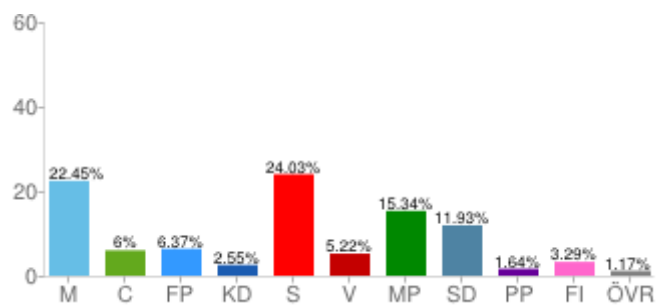

Resultat skolval 2014 - Riksdagsvalet

RIKET TOTALT

Valdeltagande 77,5 %

TYRESÖ TOTALT

Valdeltagande 74 %

RIKET TOTALT – GYMNASIUM

Valdeltagande 66,7%

TYRESÖ TOTALT – GYMNASIUM

Valdeltagande 32,6%

Resultat skolval 2014 - Europaparlamentsvalet

RIKET EUROPAPARLAMENTET – GYMNASIET

Valdeltagande 41,8%

TYRESÖ EUROPAPARLAMENTET - GYMNASIET

Valdeltagande 19 %