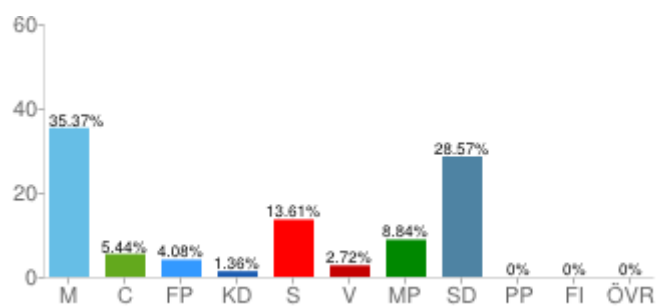

Resultat skolval 2014 - Riksdagsvalet

RIKET TOTALT

Valdeltagande 77,5 %

TYRESÖ TOTALT

Valdeltagande 74 %

RIKET TOTALT – GYMNASIUM

Valdeltagande 66,7%

TYRESÖ TOTALT – GYMNASIUM

Valdeltagande 32,6%

Resultat skolval 2014 - Europaparlamentsvalet

RIKET EUROPAPARLAMENTET – GYMNASIET

Valdeltagande 41,8%

TYRESÖ EUROPAPARLAMENTET - GYMNASIET

Valdeltagande 19 %