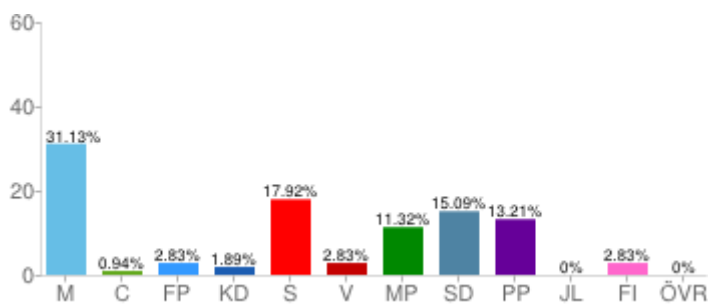

Resultat skolval 2014 - Riksdagsvalet

RIKET TOTALT

Valdeltagande 77,5 %

TYRESÖ TOTALT

Valdeltagande 74 %

RIKET TOTALT – GYMNASIUM

Valdeltagande 66,7%

TYRESÖ TOTALT – GYMNASIUM

Valdeltagande 32,6%

Resultat skolval 2014 - Europaparlamentsvalet

RIKET EUROPAPARLAMENTET – GYMNASIET

Valdeltagande 41,8%

TYRESÖ EUROPAPARLAMENTET - GYMNASIET

Valdeltagande 19 %