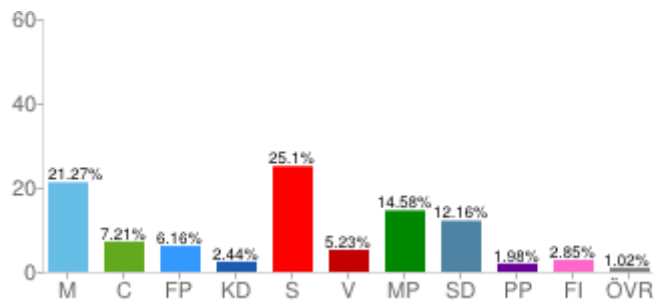

Resultat skolval 2014 - Riksdagsvalet

RIKET TOTALT

Valdeltagande 77,5 %

TYRESÖ TOTALT

Valdeltagande 74 %

RIKET TOTALT – GYMNASIUM

Valdeltagande 66,7%

TYRESÖ TOTALT – GYMNASIUM

Valdeltagande 32,6%

Resultat skolval 2014 - Europaparlamentsvalet

RIKET EUROPAPARLAMENTET – GYMNASIET

Valdeltagande 41,8%

TYRESÖ EUROPAPARLAMENTET - GYMNASIET

Valdeltagande 19 %