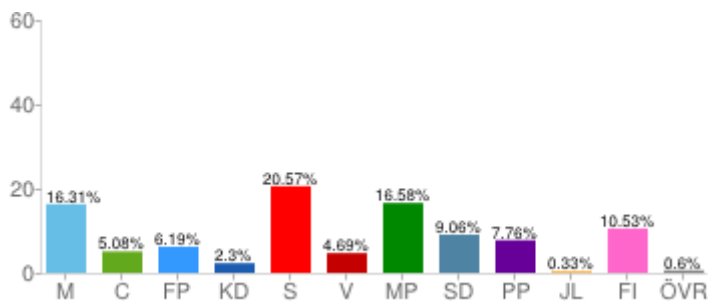

Resultat skolval 2014 - Riksdagsvalet

RIKET TOTALT

Valdeltagande 77,5 %

TYRESÖ TOTALT

Valdeltagande 74 %

RIKET TOTALT – GYMNASIUM

Valdeltagande 66,7%

TYRESÖ TOTALT – GYMNASIUM

Valdeltagande 32,6%

Resultat skolval 2014 - Europaparlamentsvalet

RIKET EUROPAPARLAMENTET – GYMNASIET

Valdeltagande 41,8%

TYRESÖ EUROPAPARLAMENTET - GYMNASIET

Valdeltagande 19 %