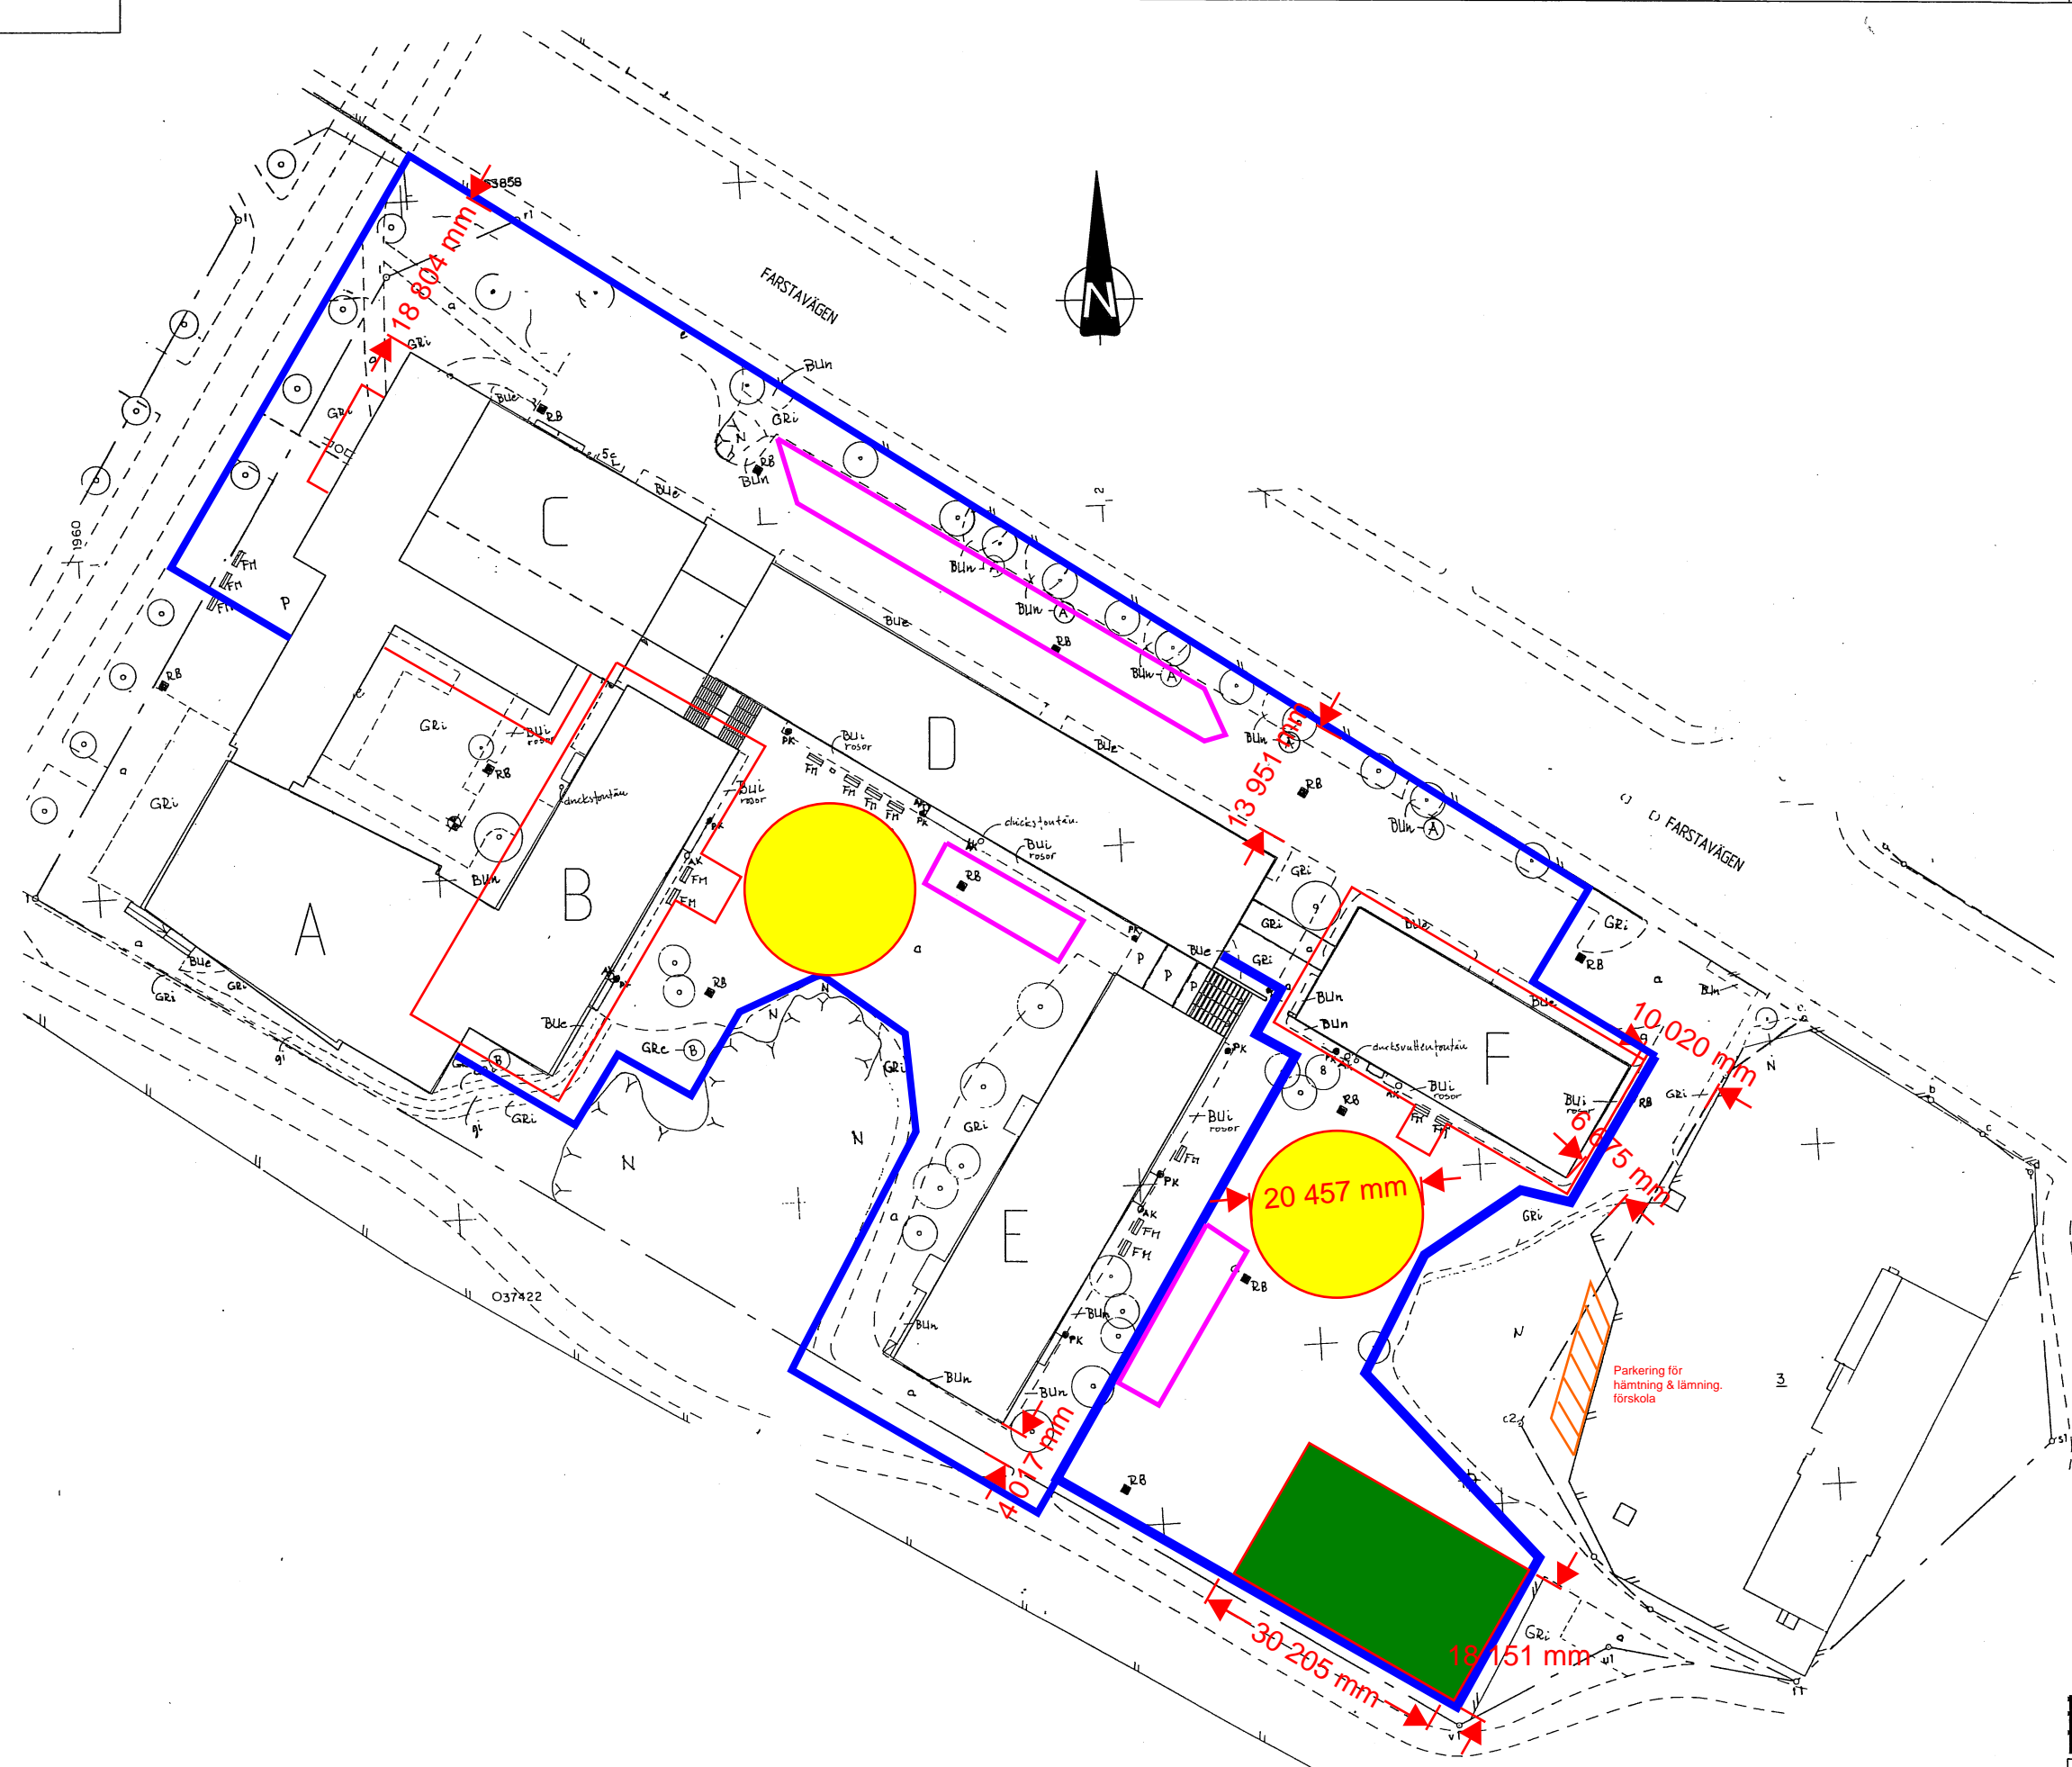

- Byggstaket
- Ställning
- Uppställning kran
- Byggbodar i 2 våningar, totalt 20 st / våning
- Kontainrar avfall & verktyg

SKOLFÄSTIGHETER I STOCKHOLM AB		BET	ANT	ÄNDRINGEN AVSER	SIGN	DATUM
		FARSTA GYMNASIUM NR 0920 KV ARNÖ 2 SITUATIONSPLAN				
RITAD AV, KONSTRUKTERAD AV STHLM 991216	HANDELSGÄLLE RRD	ARBETSNUMMER A00-SP01				SKALA 1400

0920-A00-SP01