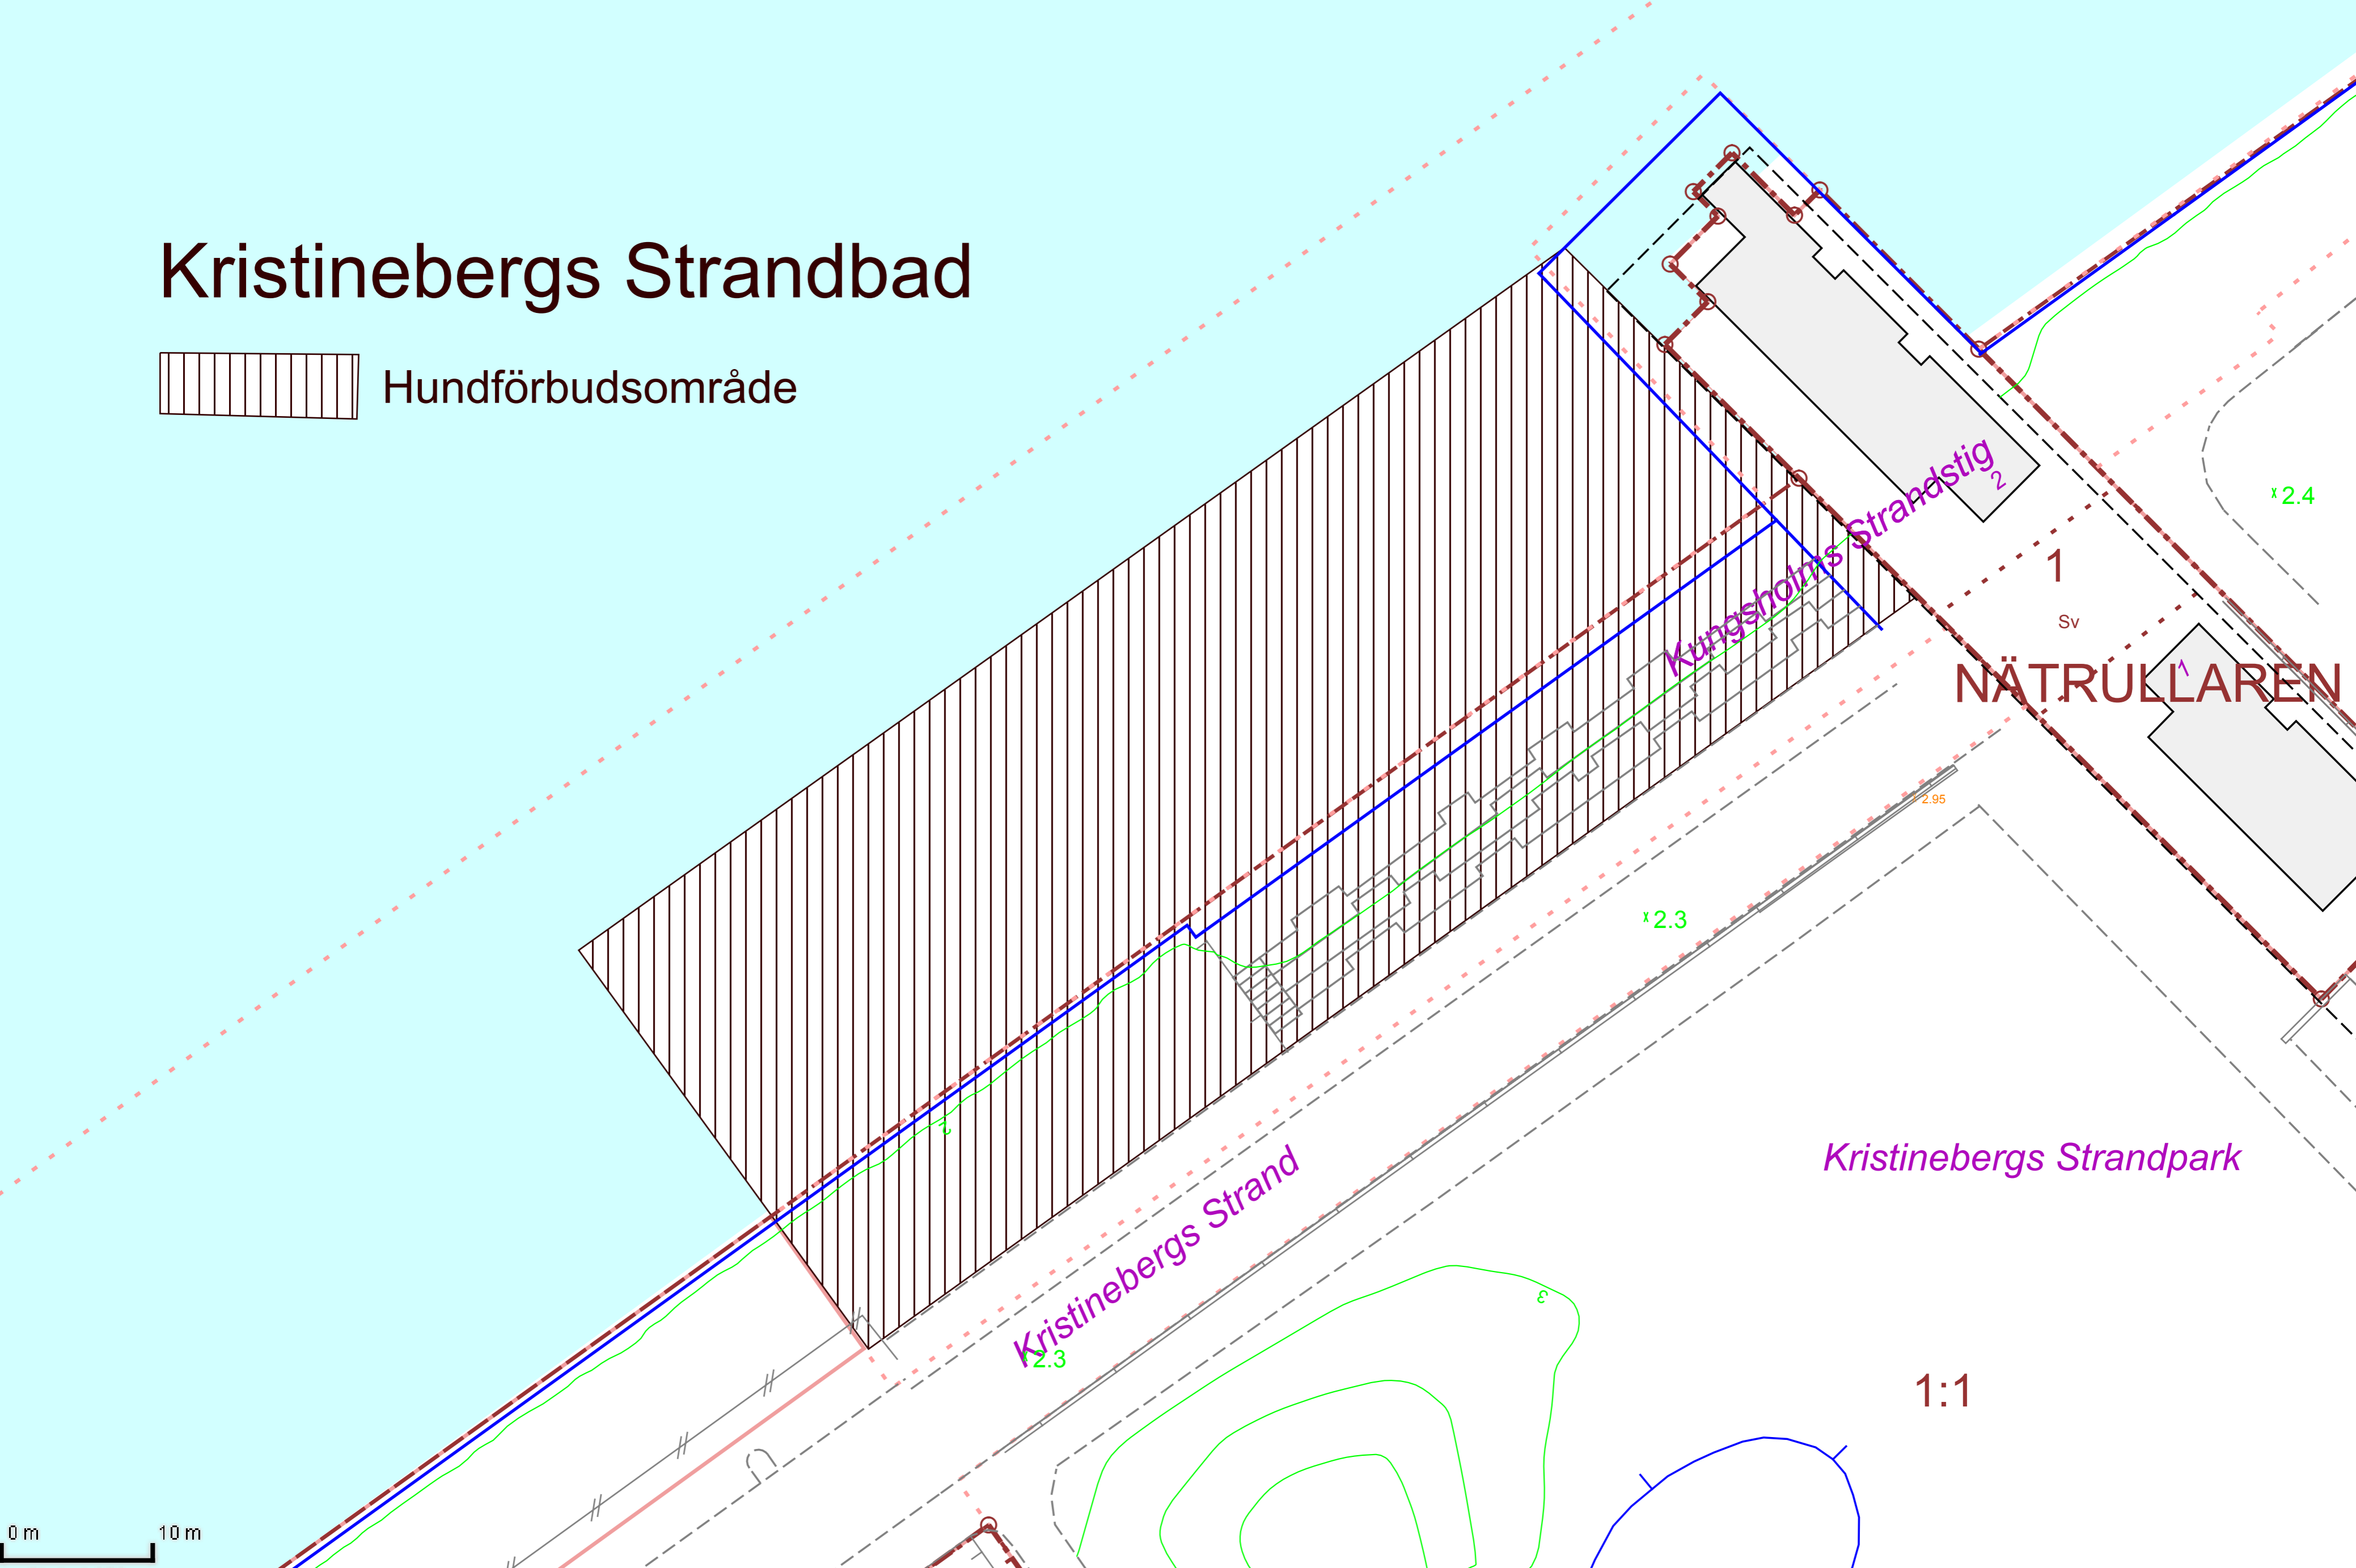

# Kristinebergs Strandbad

Hundförbudsområde

0 m 10 m

1:1

Kristinebergs Strand

Kungsholms Strandstig

NÄTRULLAREN

Kristinebergs Strandpark