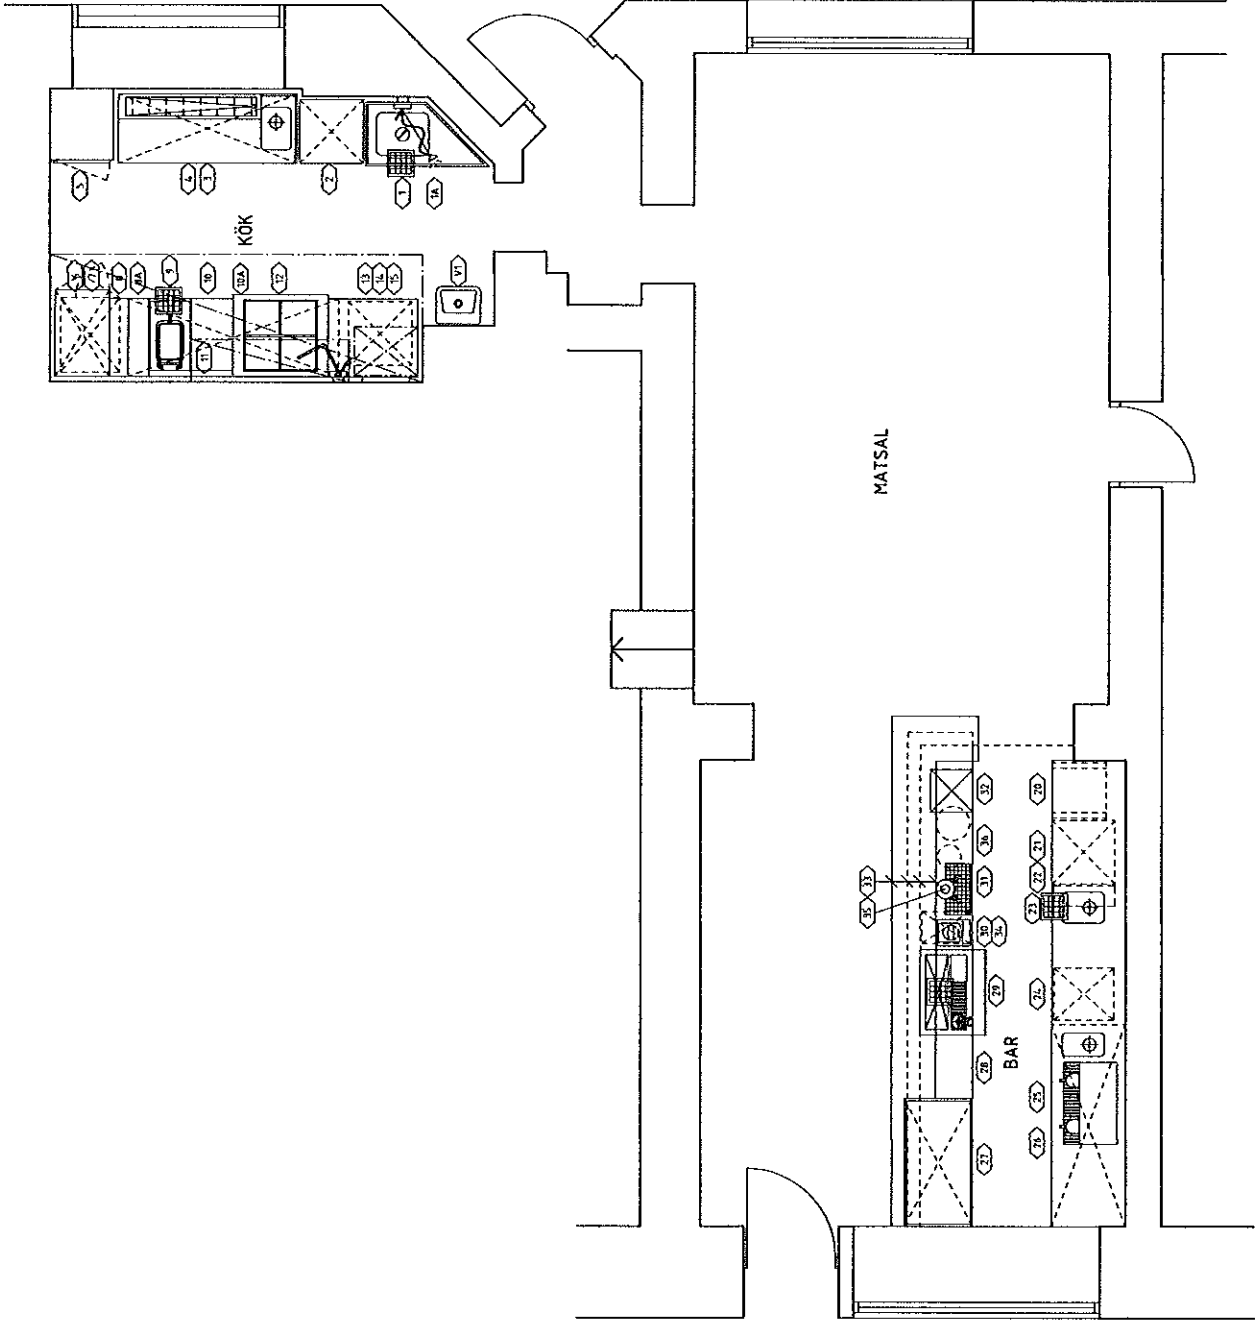

ART	JÄRGENS AVSER
FÖRHAND	KALASET
	
UPPHÅLLS NR	1015
BYGGARE	BRAGA AV GUNNAR
BYGGÅR	2015-01-20
PROJEKT	RESTAURANGKÖK
PLAN	SKALA
1:50	1:50

Skala: 1:50
 0 0,5 1 1,5 2 2,5 m