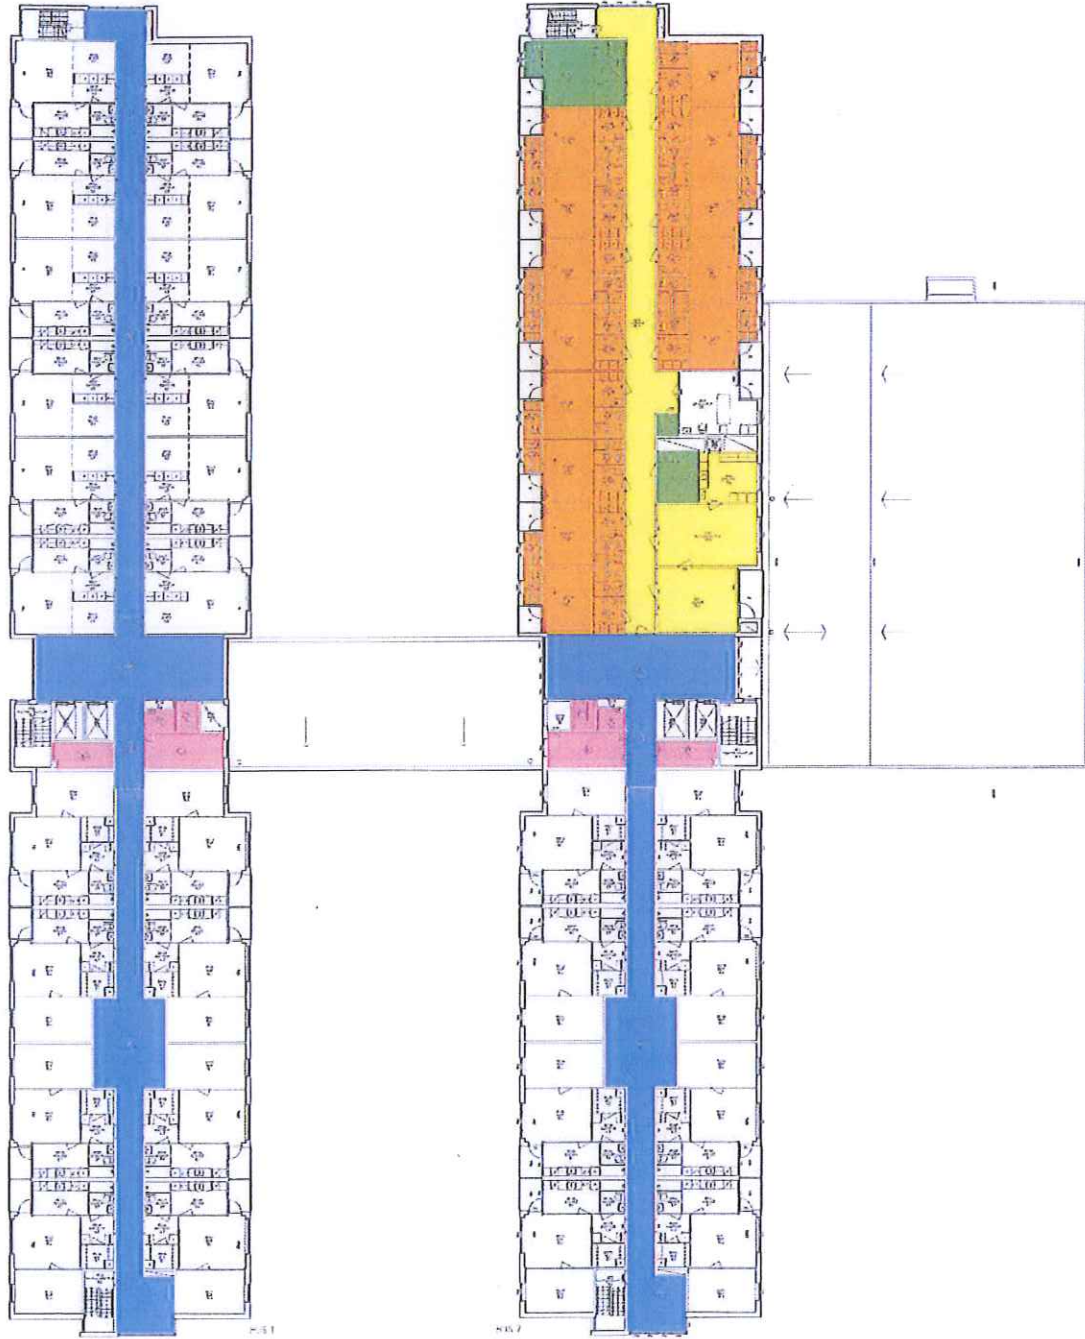

Ritning, Edö

bilaga

Bottenplan

Hus C

Hus B

BV

Datum 2015-04-16 Skala 1: 473,41

Våning 1-5

PLAN 1/50

Hus C

NO. 7

Hus B

NO. 11

Vån 1-5

Datum 2015-04-16 Skala 1: 473,41