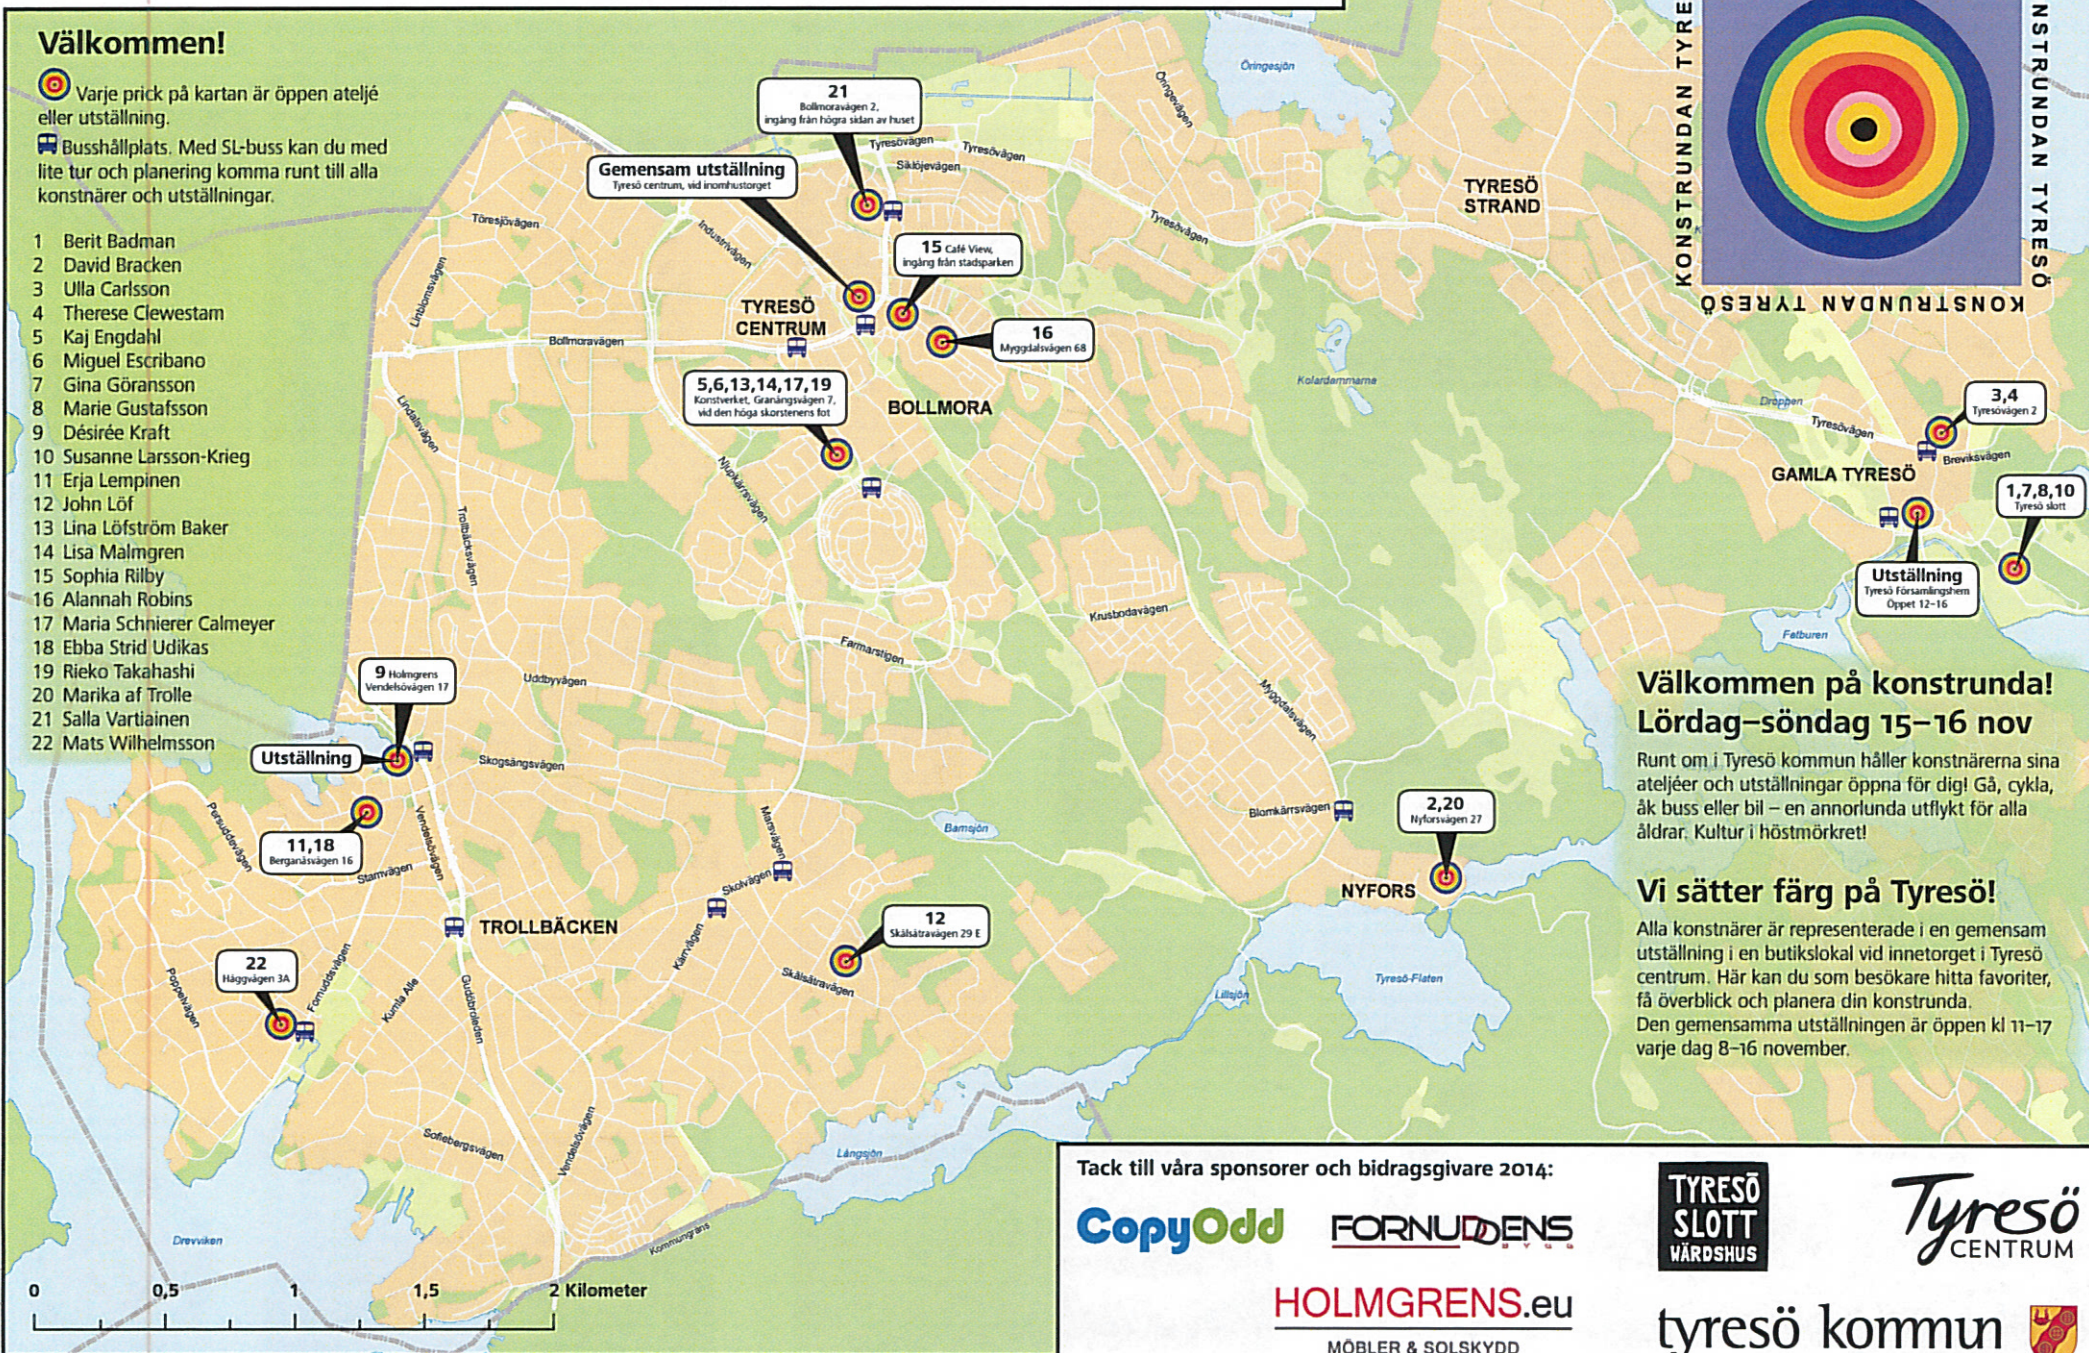

KONSTRUNDAN TYRESÖ

Välkommen!

Varje prick på kartan är öppen ateljé eller utställning.
Busshållplats. Med SL-buss kan du med lite tur och planering komma runt till alla konstnärer och utställningar.

1. 1 Berit Badman
2. 2 David Bracken
3. 3 Ulla Carlsson
4. 4 Therese Clewestam
5. 5 Kaj Engdahl
6. 6 Miguel Escribano
7. 7 Gina Göransson
8. 8 Marie Gustafsson
9. 9 Désirée Kraft
10. 10 Susanne Larsson-Krieg
11. 11 Erja Lempinen
12. 12 John Löf
13. 13 Lina Löfström Baker
14. 14 Lisa Malmgren
15. 15 Sophia Rilby
16. 16 Alannah Robins
17. 17 Maria Schnierer Calmeyer
18. 18 Ebba Strid Udikas
19. 19 Rieko Takahashi
20. 20 Marika af Trolle
21. 21 Salla Vartiainen
22. 22 Mats Wilhelmsson

Välkommen på konstroda! Lördag-söndag 15-16 nov

Runt om i Tyresö kommun håller konstnärerna sina ateljéer och utställningar öppna för dig! Gå, cykla, åk buss eller bil – en annorlunda utflykt för alla åldrar. Kultur i höstmörkret!

Vi sätter färg på Tyresö!

Alla konstnärer är representerade i en gemensam utställning i en butikslokal vid innerorget i Tyresö centrum. Här kan du som besökare hitta favoriter, få överblick och planera din konstroda. Den gemensamma utställningen är öppen kl 11-17 varje dag 8-16 november.

Tack till våra sponsorer och bidragsgivare 2014:

CopyOdd **FORNUDDENS**
HOLMGRENS.eu
MÖBLER & SOLSKYDD