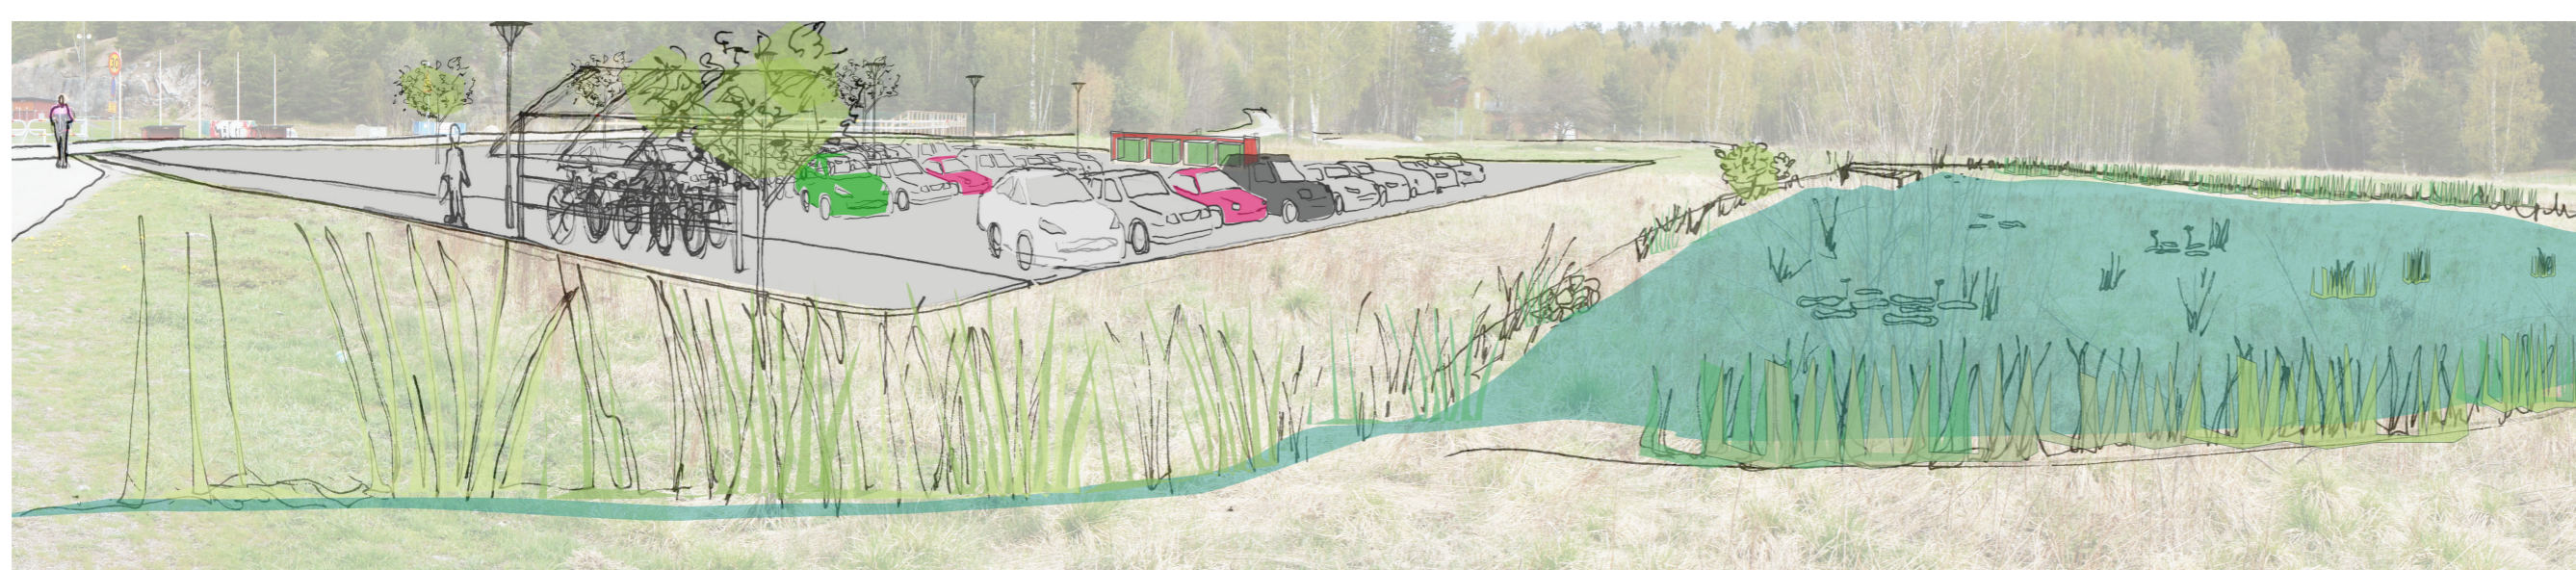

Illustrationsplan för del av Brunn 1:1 m.fl. Parkering Näsuddsvägen mm

Illustrationsbilden visar vyn från Näsuddsvägen med utsikt över spontanidrottsfältet

Illustrationsbilden visar vyn från Eknäsvägen med utsikt mot Näsuddsvägen och över den tänkta parkeringen

ANTAGANDEHANDLING

Förslag till illustrationsplan för
Del av Brunn 1:1 m.fl. Parkering Näsuddsvägen mm

 VÄRMDÖ KOMMUN

STOCKHOLMS LÄN

Upprättad 2015-03-31

PLANHANDLINGAR:
Plankarta
Illustrationsplan
Planbeskrivning
Miljökonsekvensbeskrivning