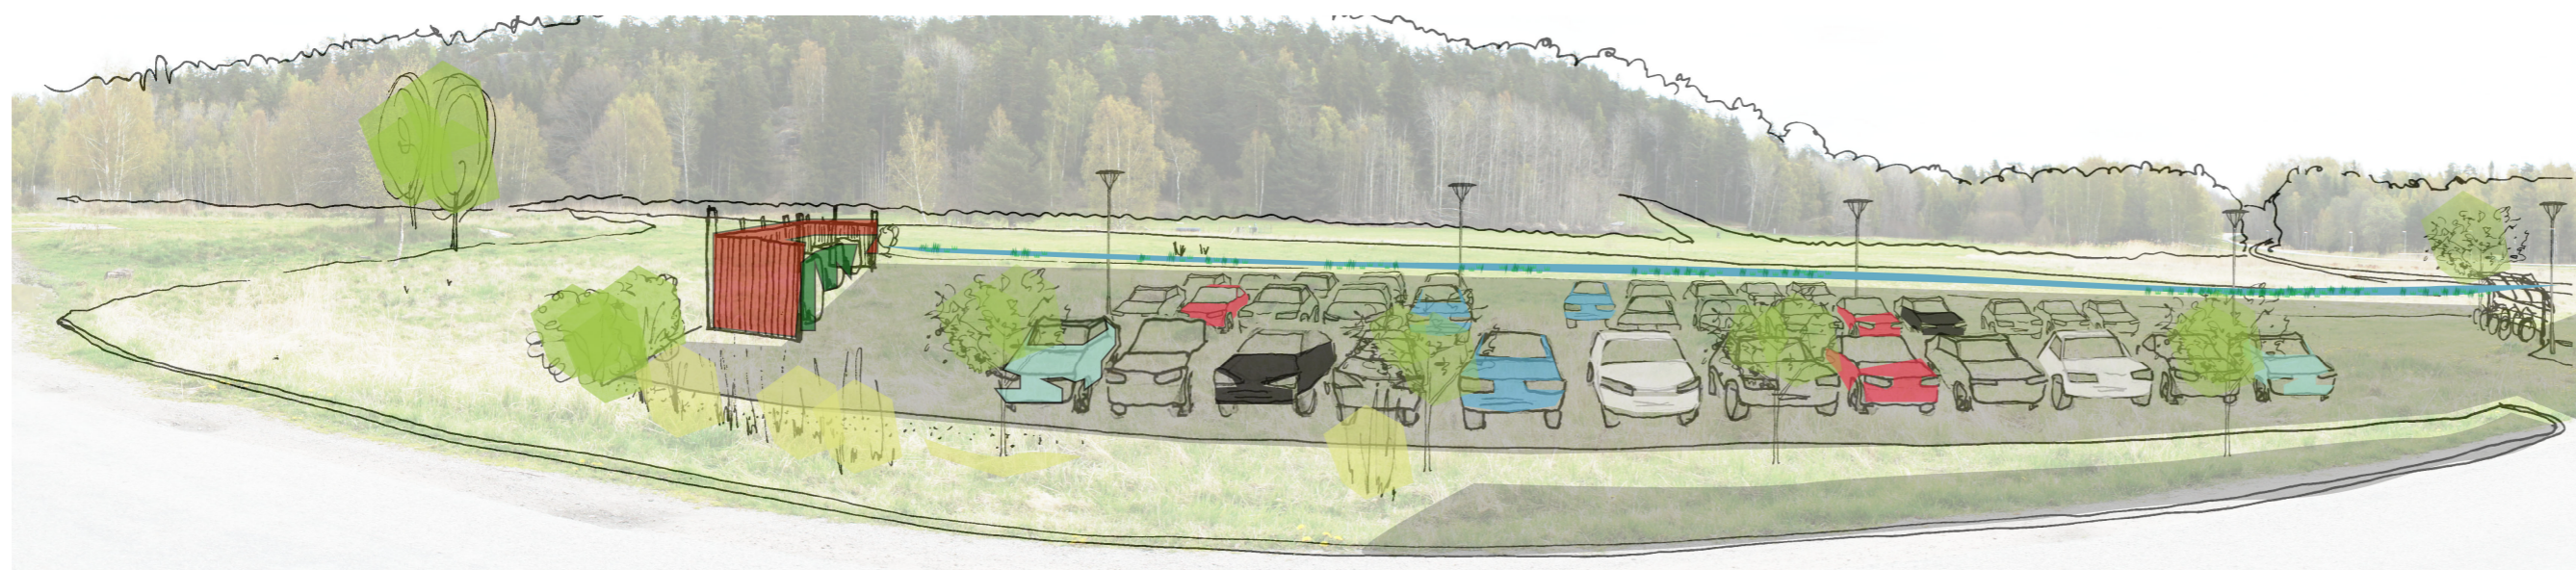

Illustrationsplan för del av Brunn 1:1 m.fl. Parkering Näsuddsvägen mm

Illustrationsbilden visar vyn från Näsuddsvägen med utsikt över spontanidrottsfältet

Illustrationsbilden visar vyn från Eknäsvägen med utsikt mot Näsuddsvägen och över den tänkta parkeringen

ANTAGANDEHANDLING

Förslag till illustrationsplan för
Del av Brunn 1:1 m.fl. Parkering Näsuddsvägen mm

 VÄRMDÖ KOMMUN

STOCKHOLMS LÄN

Upprättad 2015-03-31

PLANHANDLINGAR:
Plankarta
Illustrationsplan
Planbeskrivning
Miljökonsekvensbeskrivning