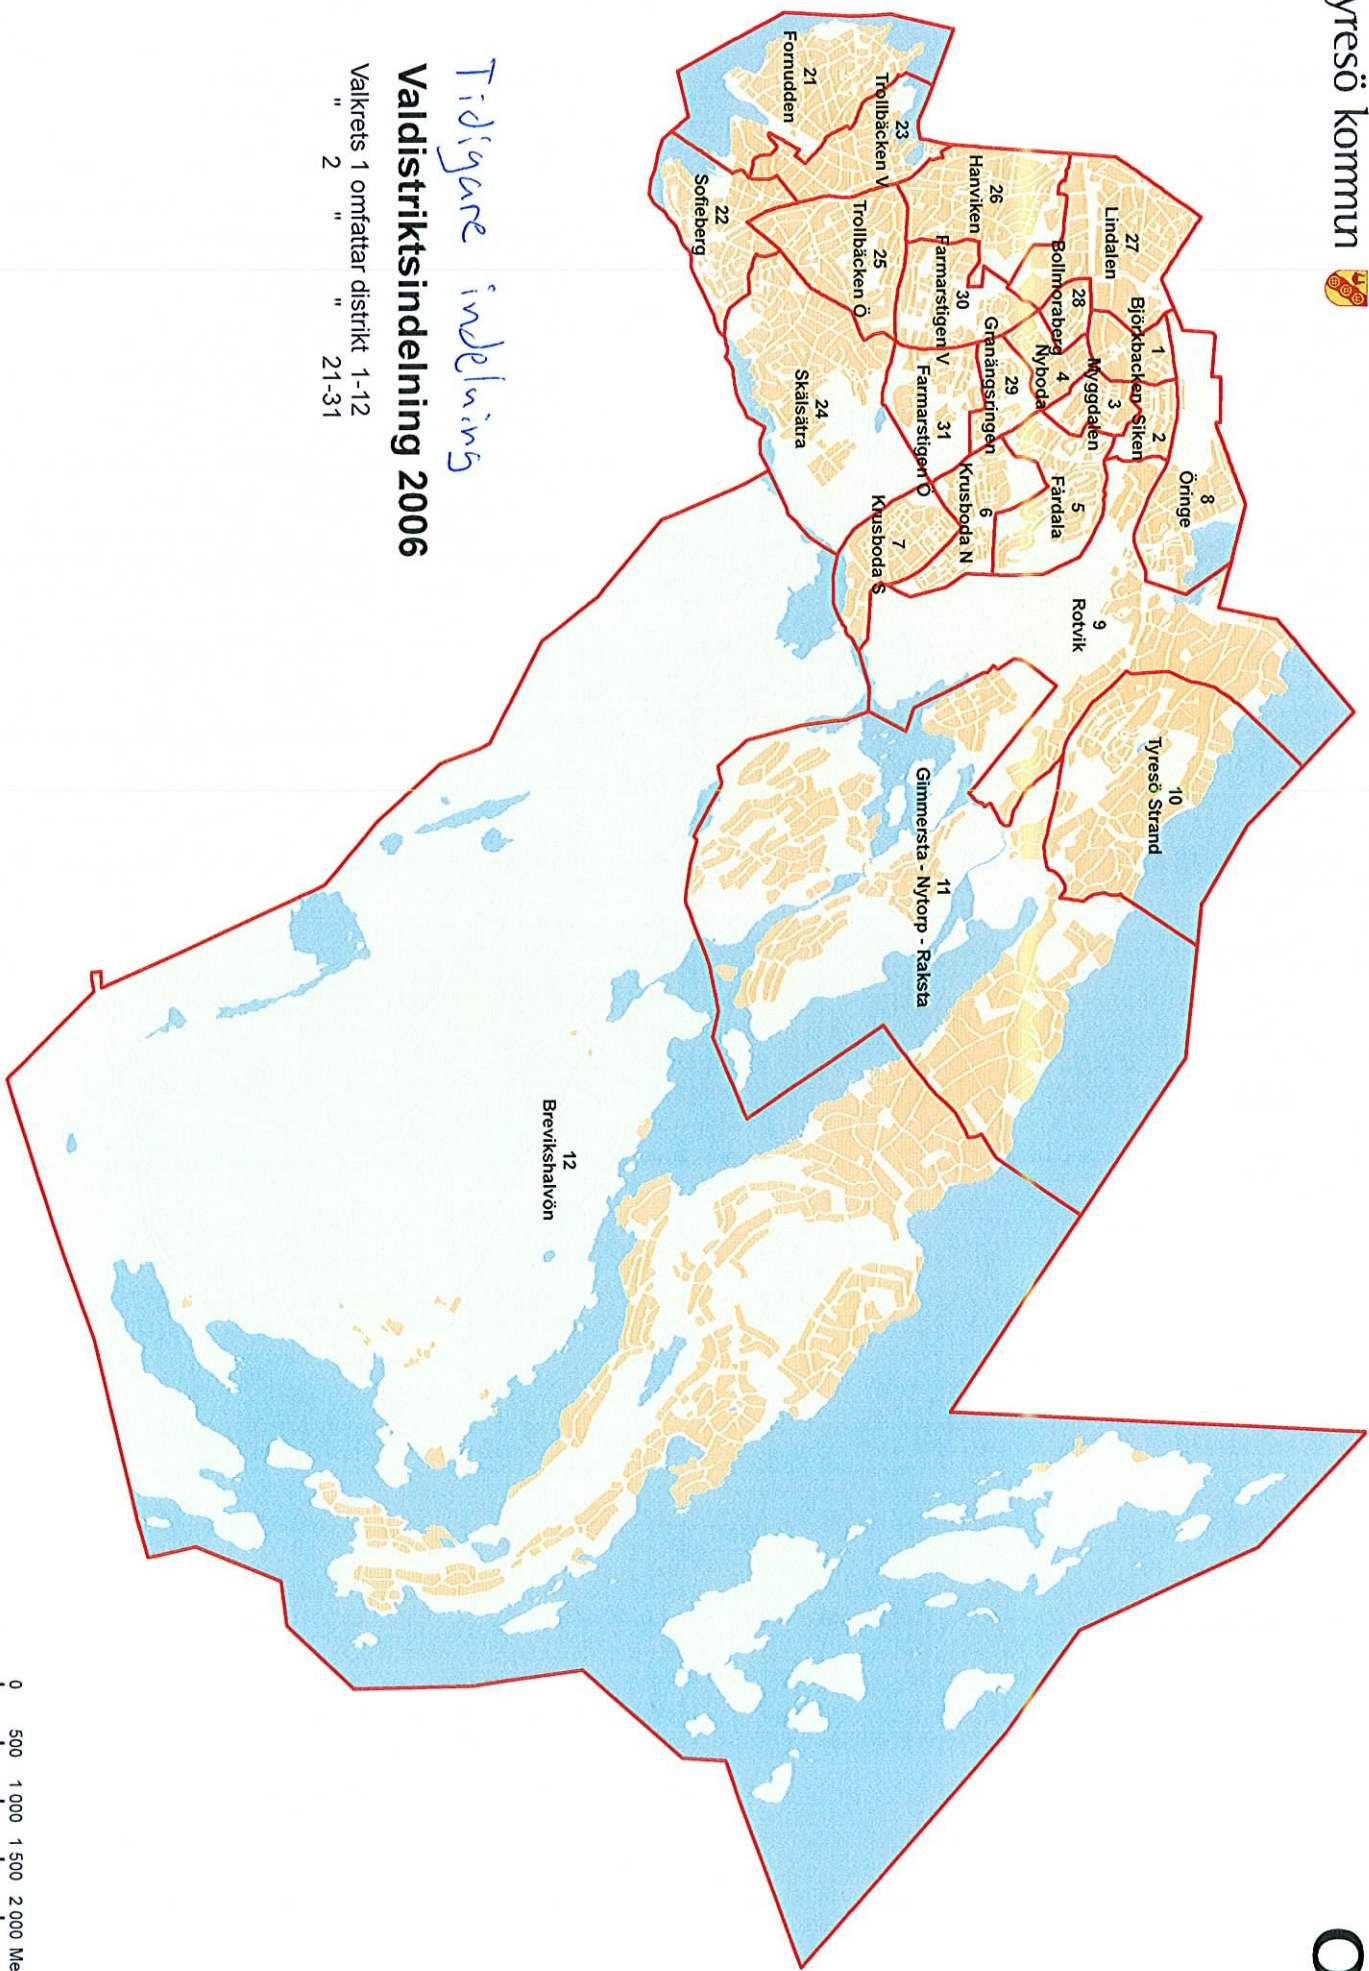

Översynen har omfattat en genomgång av storleken på valdistrikten, vad gäller antalet röstberättigade. Detta föranleder denna gång ingen revidering.

Översynen har även föranletts av synpunkter som inkommit i samband med valet till Europaparlamentet, framförallt vad gäller avstånd till vallokalerna. Synpunkterna gällde framförallt valdistrikt 11 och 12. För att få en bättre geografisk indelning föreslås en ny gränsdragning mellan 11 och 12 med Kalvfjärden som gräns mellan distrikten. Denna justering har föranlett smärre justeringar i förhållande till nr 9 och 10 för att skapa jämnare fördelning av röstberättigade mellan distrikten.

Stadsbyggnadskontoret har tagit fram ett nytt förslag till distriktsindelning. Ändringarna framgår av bifogade kartor som visar indelningen vid senaste valet och det nya förslaget från Stadsbyggnadskontoret.

Valnämndens förslag till kommunstyrelsen

- Valdistriktsindelningen justeras i enlighet med det nya förslaget från Stadsbyggnadskontoret (Karta 2009-09-02).
-

Ny indelning

Valkrets 1 omfattar distrikt 1-12
" 2 " " 21-31

Hej Fredrik!

Här kommer en ny version av kartan med valdistrikten.

Fördelningen andel röstberättigade ser nu ut:

9 - Rotvik 1203 stycken
10 - Tyresö Strand 1466 stycken
11 - Gimmersta - Nytorp - Raksta 1139 stycken
12 - Brevikshalvön 1548 stycken