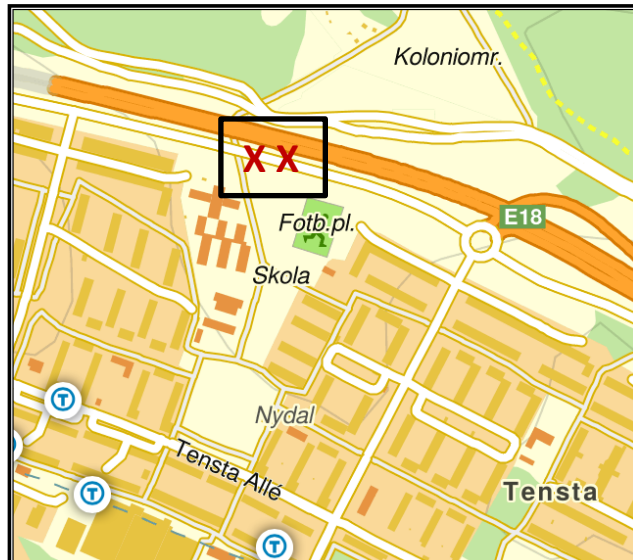

Bilaga 1

Karta och foto över föreslagen plats för graffitivägg i Spånga-Tensta

De röda kryssen markerar föreslagen placering för graffitiväggen under E18 nedanför Nydalsparken