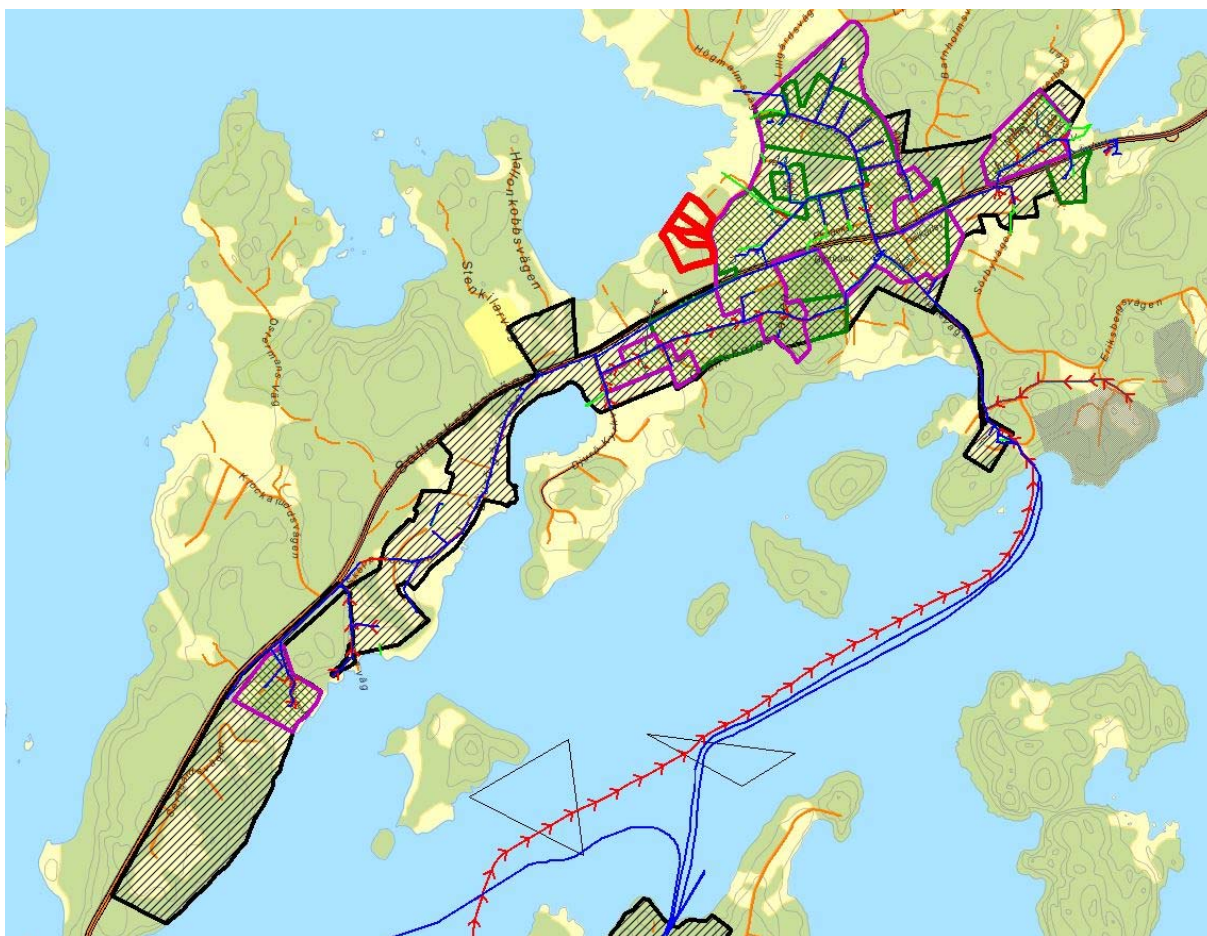

## Bilaga 5

### Kartbild översikt för Djurö 4:53, Djurö 4:532 och Djurö 4:138

Översikt Värmdö – Röd cirkel markerar läge för fastigheterna.

Översikt Djurö – Röd cirkel markerar läge för fastigheterna, skrafferat område är kommunens verksamhetsområde för VA.