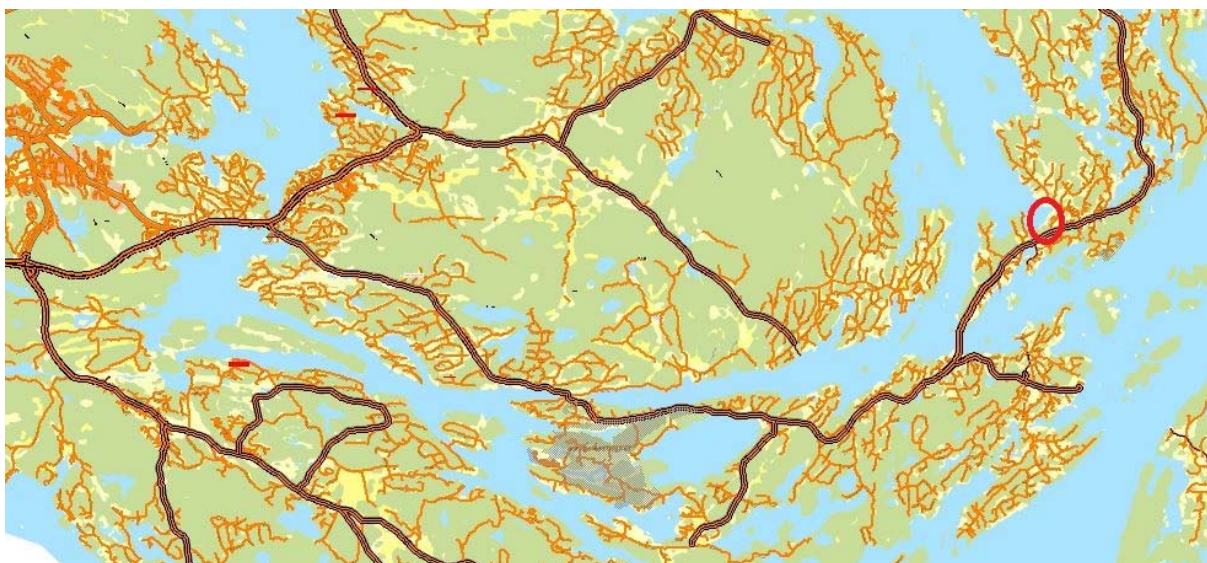

### Kartbild översikt för Djurö 4:53, Djurö 4:532 och Djurö 4:138

Översikt Värmdö – Röd cirkel markerar läge för fastigheterna.

Översikt Djurö – Röd cirkel markerar läge för fastigheterna, skrafferat område är kommunens verksamhetsområde för VA.