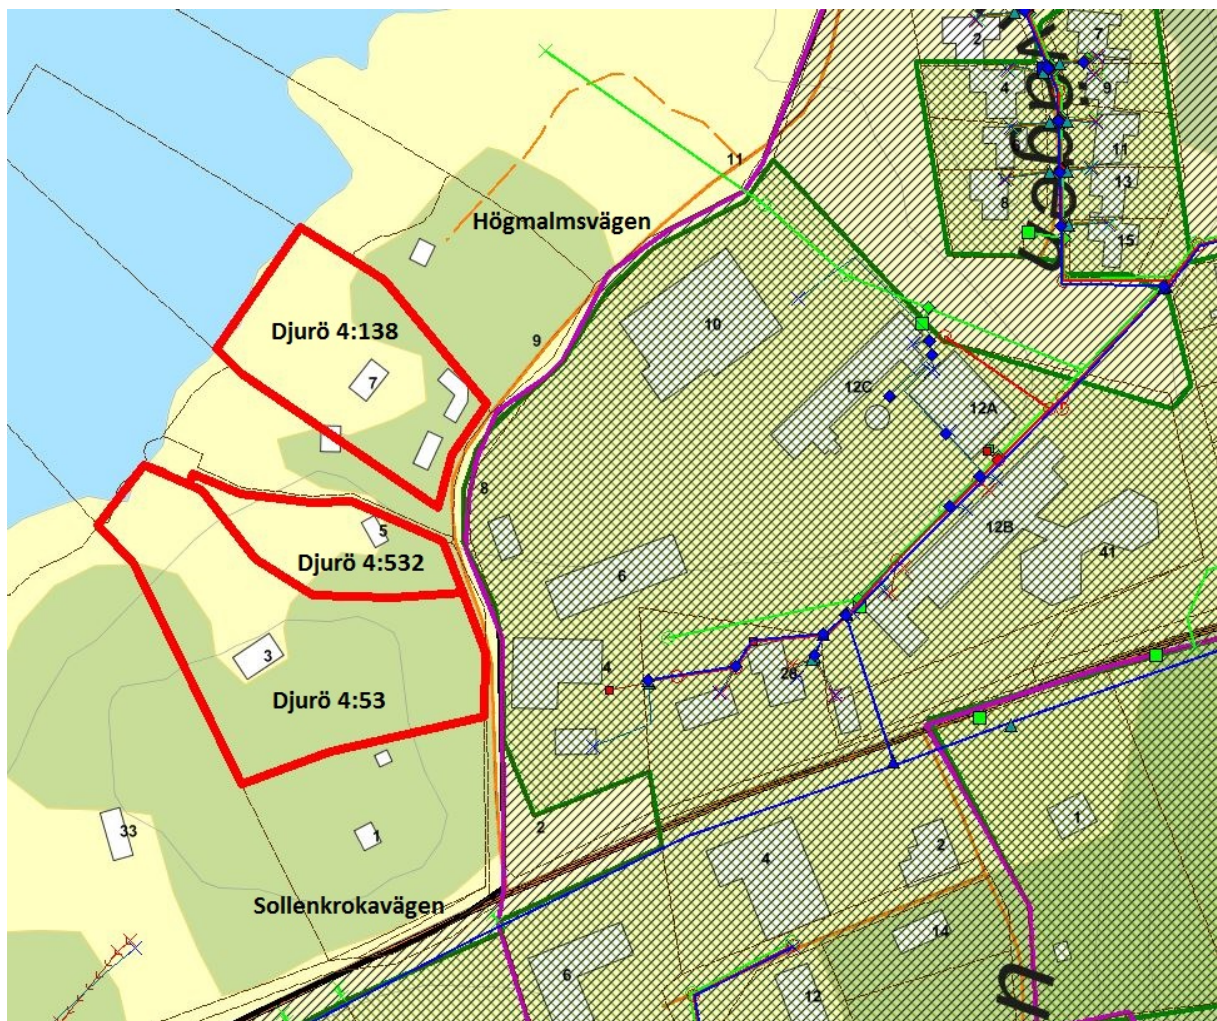

Bilaga 6

Kartbild detalj för Djurö 4:53, Djurö 4:532 och Djurö 4:138

Detalj – De tre fastigheterna som har ansökt om kommunalt VA redovisas med röd ram och fastighetsbeteckning. Skrafferat område är kommunens verksamhetsområde för VA.