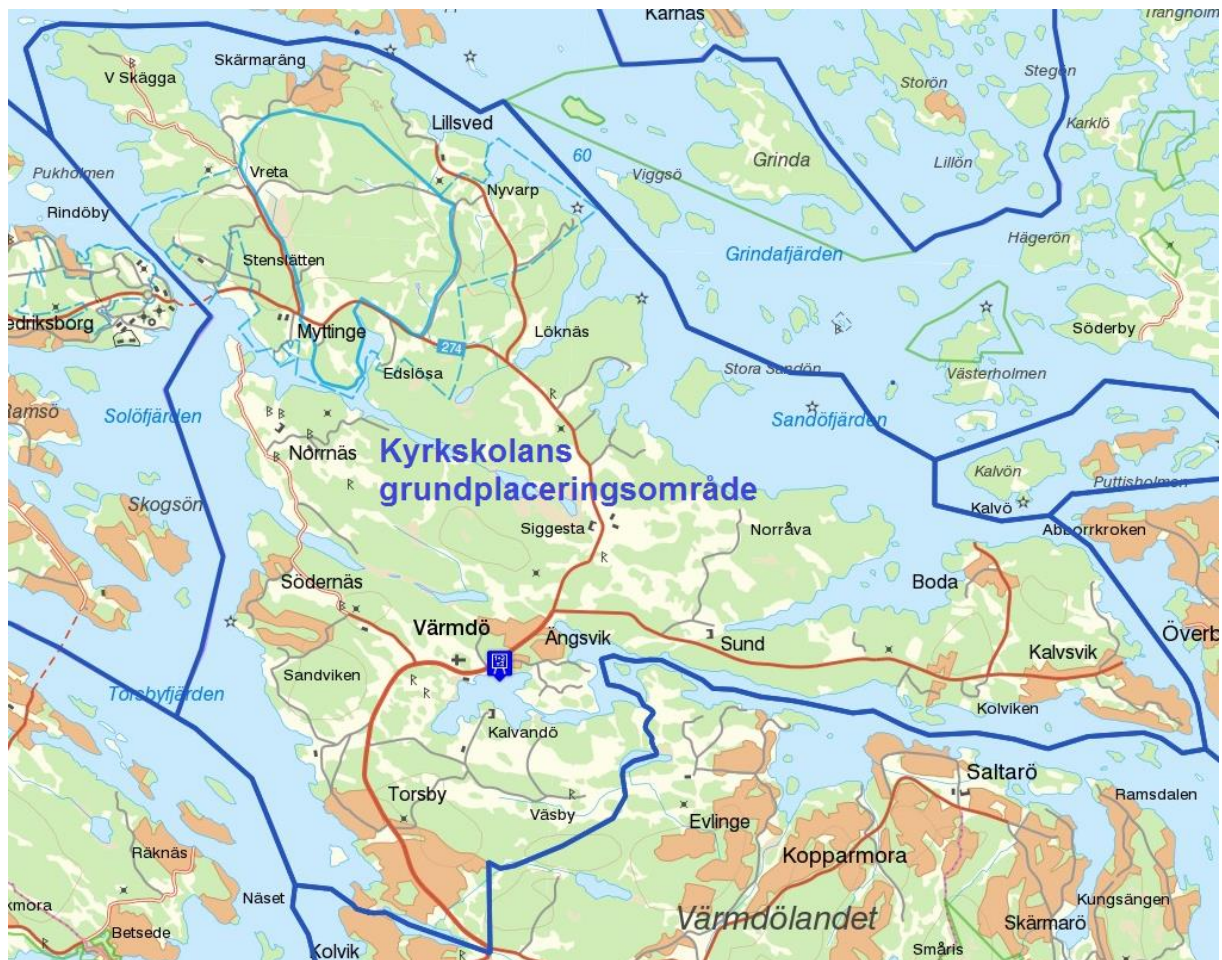

Kyrkskolan

Läsår 16/17: Elever årskurs F-4 från området.

Hemmesta skola

Läsår 16/17: Elever årskurs 5-9 från Kyrkskolans grundplaceringsområde.