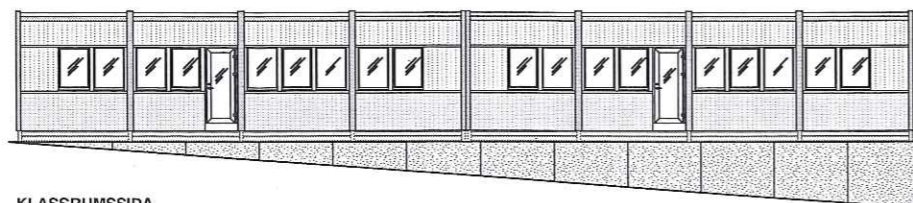

KLASSRUMSSIDA