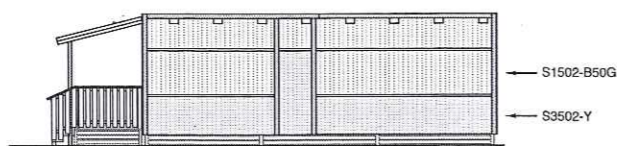

GAVEL

Joakim Beijborn
Joakim Beijborn
Huvudskydds ombud
Lärarnas Riksförbund
20160114

BYGGLOVSHANDLING

		REV ANT REVIDERINGEN AVSER SIGN DAT	
Expandia Modular AB Klippan Göteborg Västerås 0435-29430 031-779 28 60 031-50 41 10		Sisab Provisorisk förskolepaviljong 2 avd Nybohovsskolans fsk Stockholm	
DATUM RITAD AV 2015-11-23 Joakim Beijborn		8 st moduler typ S2000, totalt 230 kvm PLAN OCH FASADRITNING	
SKALA 1:100 (A1) 1:200 (A3)	AVTALSNR: 0	RITNINGNUMMER 15539.05	REV