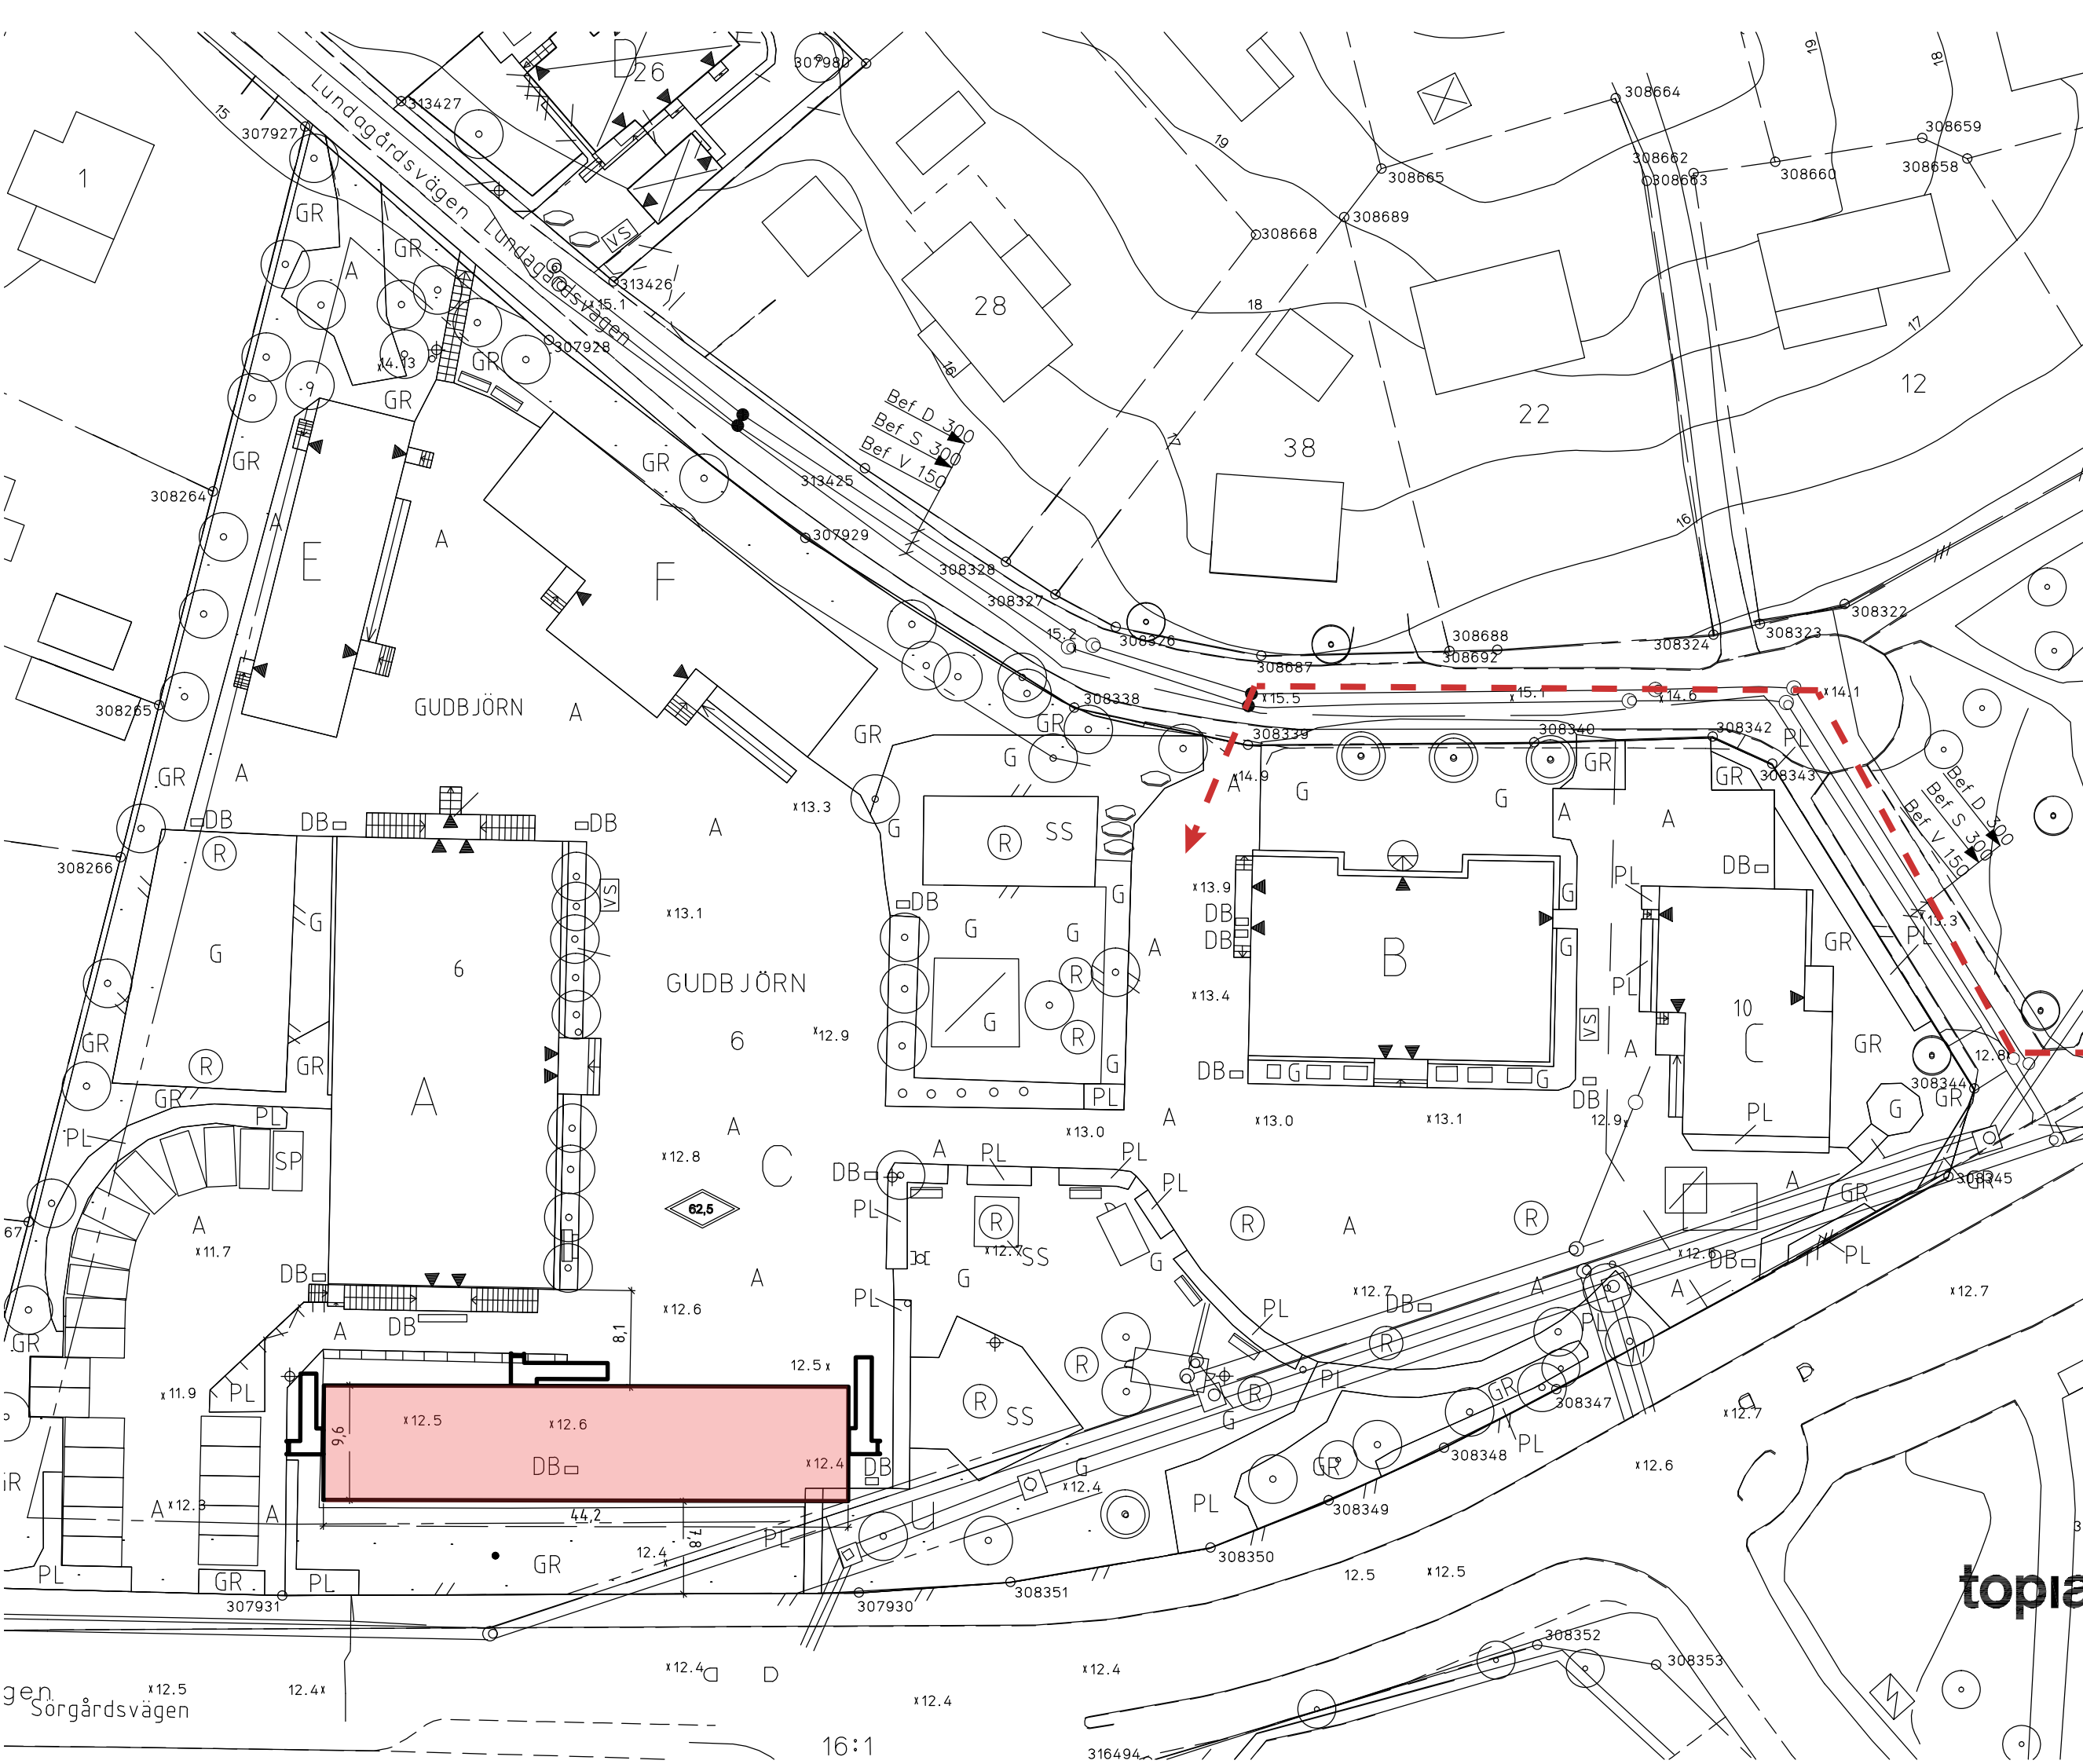

# BILAGA 2

SOLHEMSSKOLAN  
- PLANSKISS 151210

NY PAVILJONG

NY BRANDVÄG

**topia** landskapsarkitekter

rosenlundsgatan 40 118 53 stockholm  
t +46 (0)8 654 3310 www.topia.se

gen Sörgårdsvägen

16:1