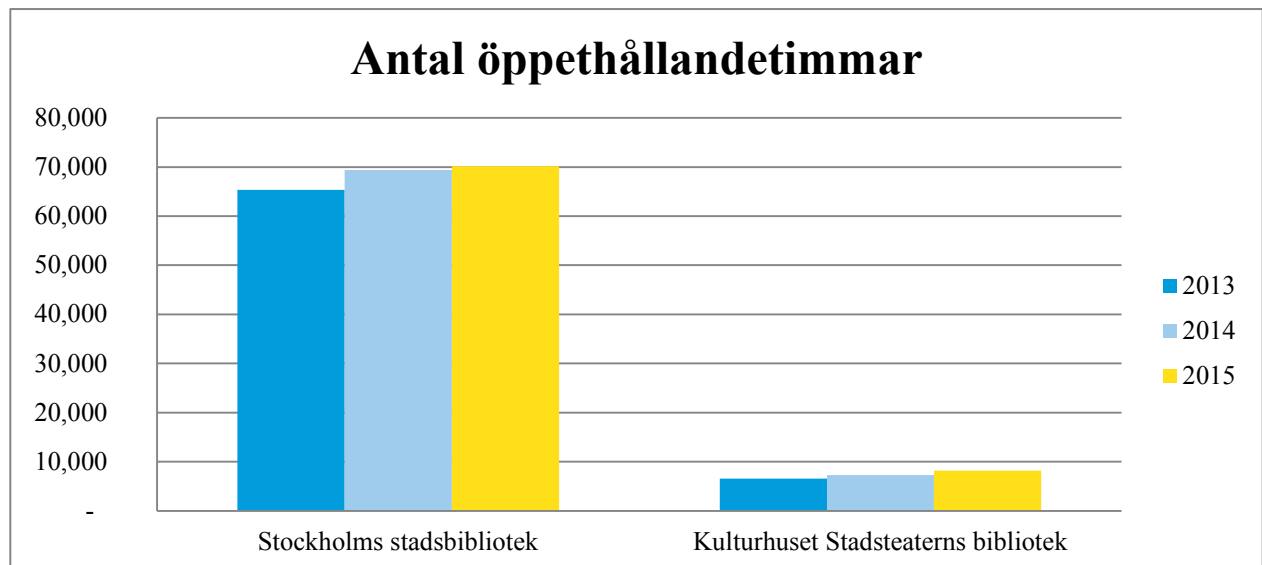

Statistik Stockholms stadsbibliotek VB 2015

Antal öppethållandetimmar

	2013	2014	2015
Stockholms stadsbibliotek	65 358	69 380	70 187
Kulturhuset Stadsteaterns bibliotek	6 534	7 254	8 205
Totalt	71 892	76 634	78 392

Antal besök

	2013	2014	2015
Stockholms stadsbibliotek	8 745 824	9 445 552	9 844 610
<i>Varav fysiska besök</i>	4 722 122	5 233 150	5 091 486
<i>Varav virtuella besök</i>	4 023 702	4 212 402	4 753 124
<i>Unika besök på biblioteket.stockholm.se</i>	2 653 534	2 401 625	2 885 473
Kulturhuset Stadsteaterns bibliotek	1 243 526	1 145 912	1 196 749
Totalt	9 989 350	10 591 464	11 041 359