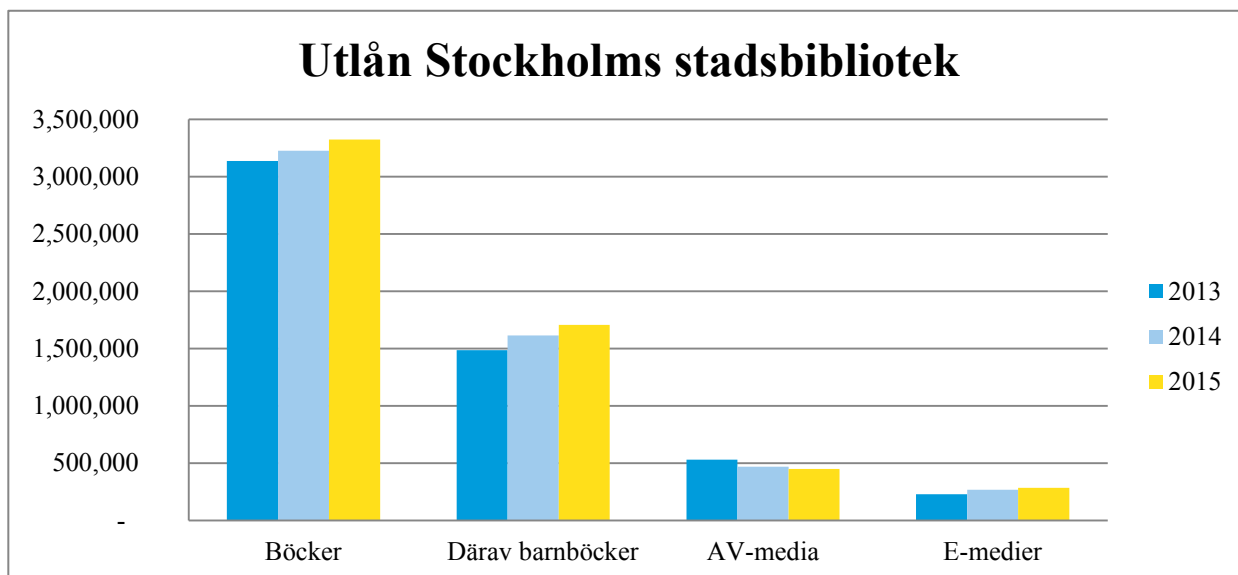

Utlån

Stockholms stadsbibliotek. Utlån per mediatyp

	2013	2014	2015
Böcker	3 137 922	3 226 641	3 325 617
<i>Därav barnböcker</i>	1 484 499	1 614 564	1 705 397
AV-media	530 227	468 577	448 933
E-medier	229 238	266 974	285 030
Totalt Stockholms stadsbibliotek**	3 897 387	3 962 192	4 059 580