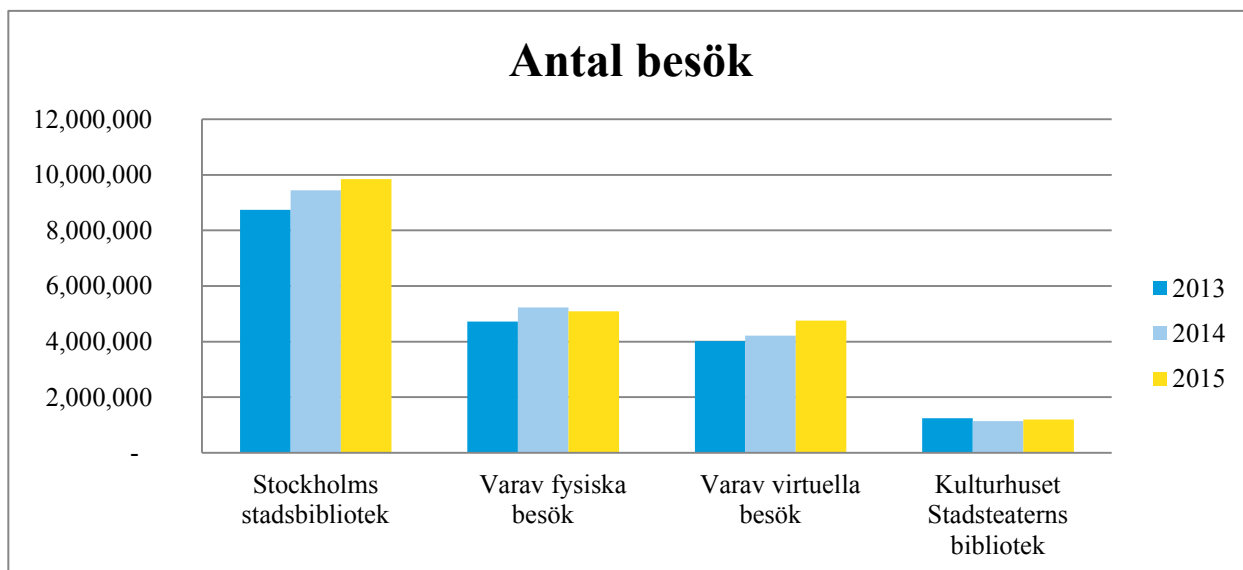

Statistik Stockholms stadsbibliotek VB 2015

Antal öppethållandetimmar

	2013	2014	2015
Stockholms stadsbibliotek	65 358	69 380	70 187
Kulturhuset Stadsteaterns bibliotek	6 534	7 254	8 205
Totalt	71 892	76 634	78 392

Antal besök

	2013	2014	2015
Stockholms stadsbibliotek	8 745 824	9 445 552	9 844 610
<i>Varav fysiska besök</i>	4 722 122	5 233 150	5 091 486
<i>Varav virtuella besök</i>	4 023 702	4 212 402	4 753 124
<i>Unika besök på biblioteket.stockholm.se</i>	2 653 534	2 401 625	2 885 473
Kulturhuset Stadsteaterns bibliotek	1 243 526	1 145 912	1 196 749
Totalt	9 989 350	10 591 464	11 041 359