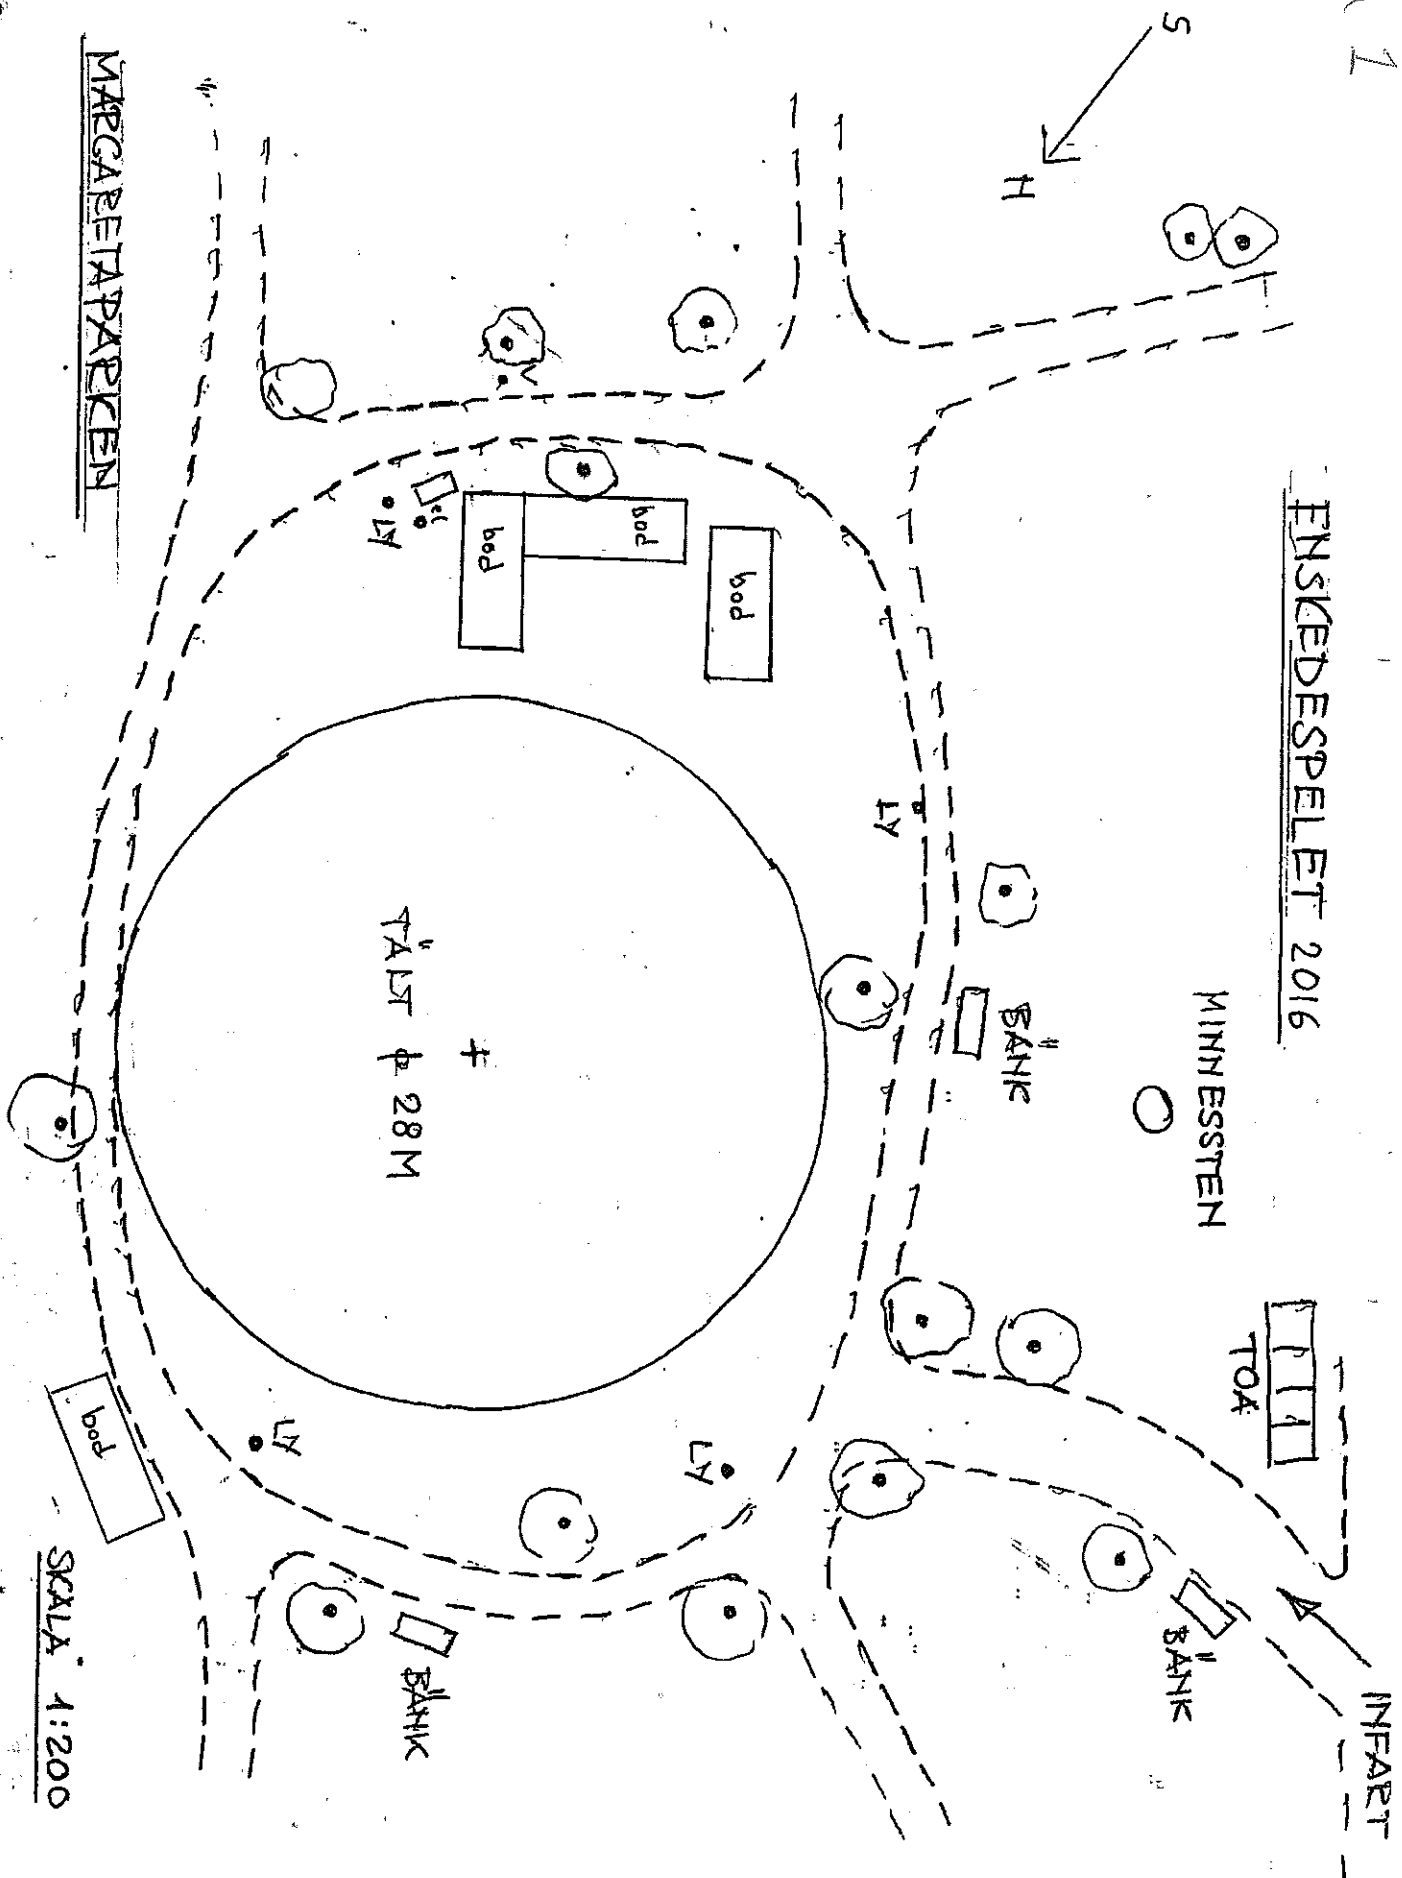

ENSKEDESPELET 2016

MARGARETAPARKEN

SKALA 1:200