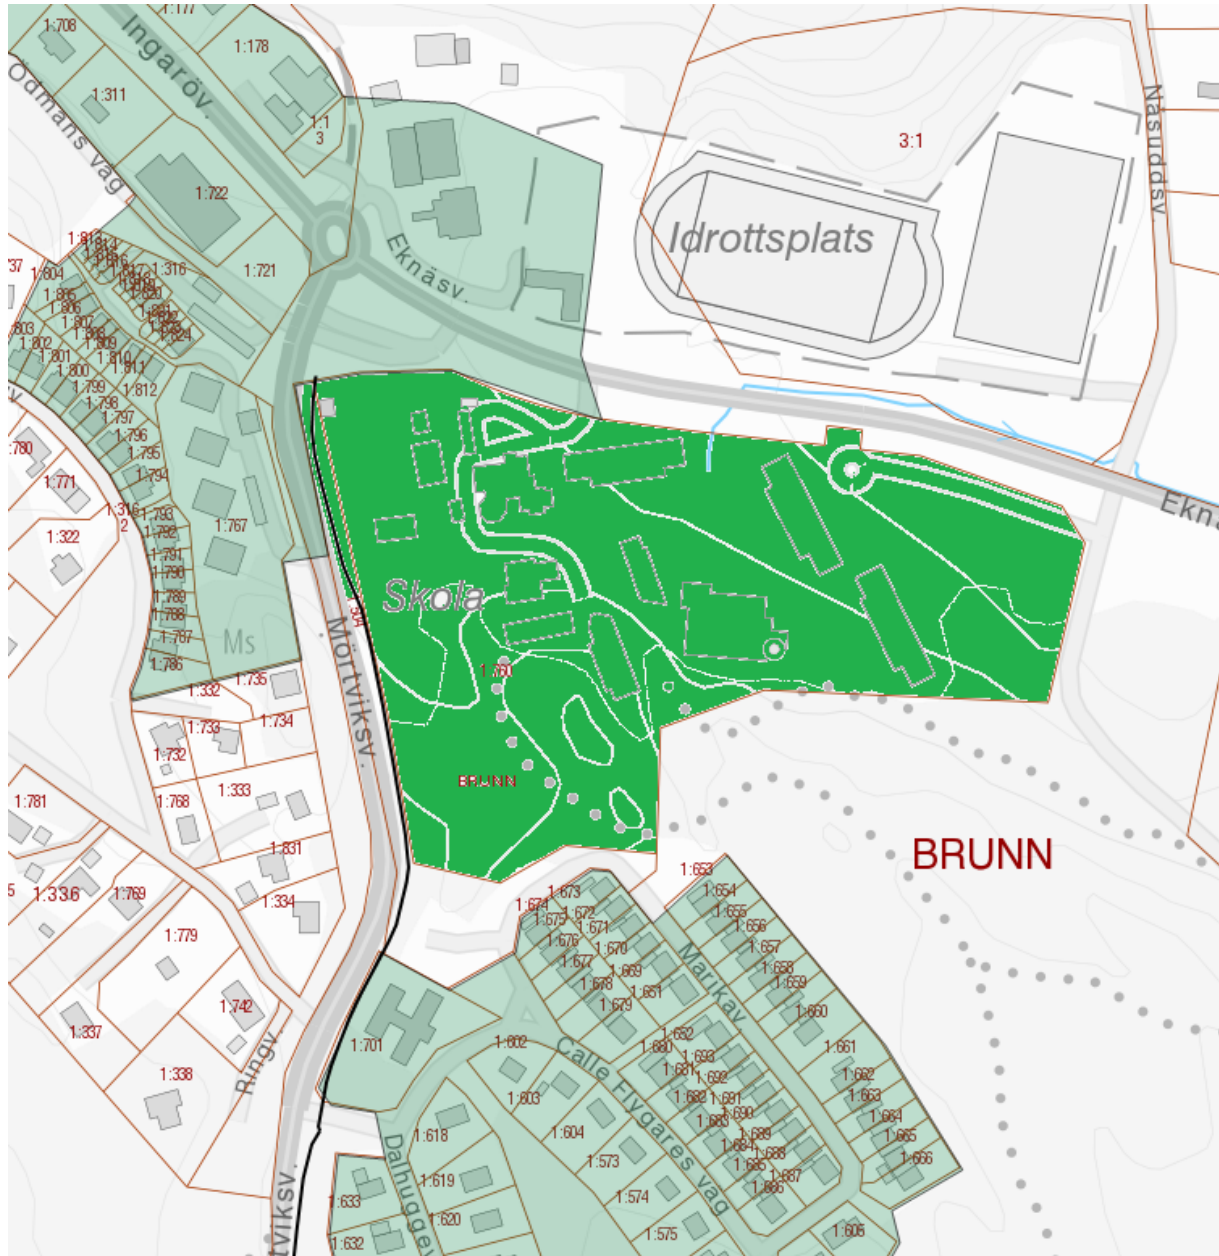

Ljusgrön markering = befintligt verksamhetsområde för dagvatten.

Mörkgrön markering = nytt verksamhetsområde för dagvatten.

Gustavsberg

Bilaga 1.

Rosa markering = befintligt verksamhetsområde vatten och spill.

Gul markering = nytt verksamhetsområde för vatten och spillvatten.

Ljusgrön markering = befintligt verksamhetsområde för dagvatten.

Mörkgrön markering = nytt verksamhetsområde för dagvatten.

Hemmesta

Bilaga 1.

Rosa markering = befintligt verksamhetsområde vatten och spill.

Gul markering = nytt verksamhetsområde för vatten och spillvatten.

Ljusgrön markering = befintligt verksamhetsområde för dagvatten.

Mörkgrön markering = nytt verksamhetsområde för dagvatten.

Brunn