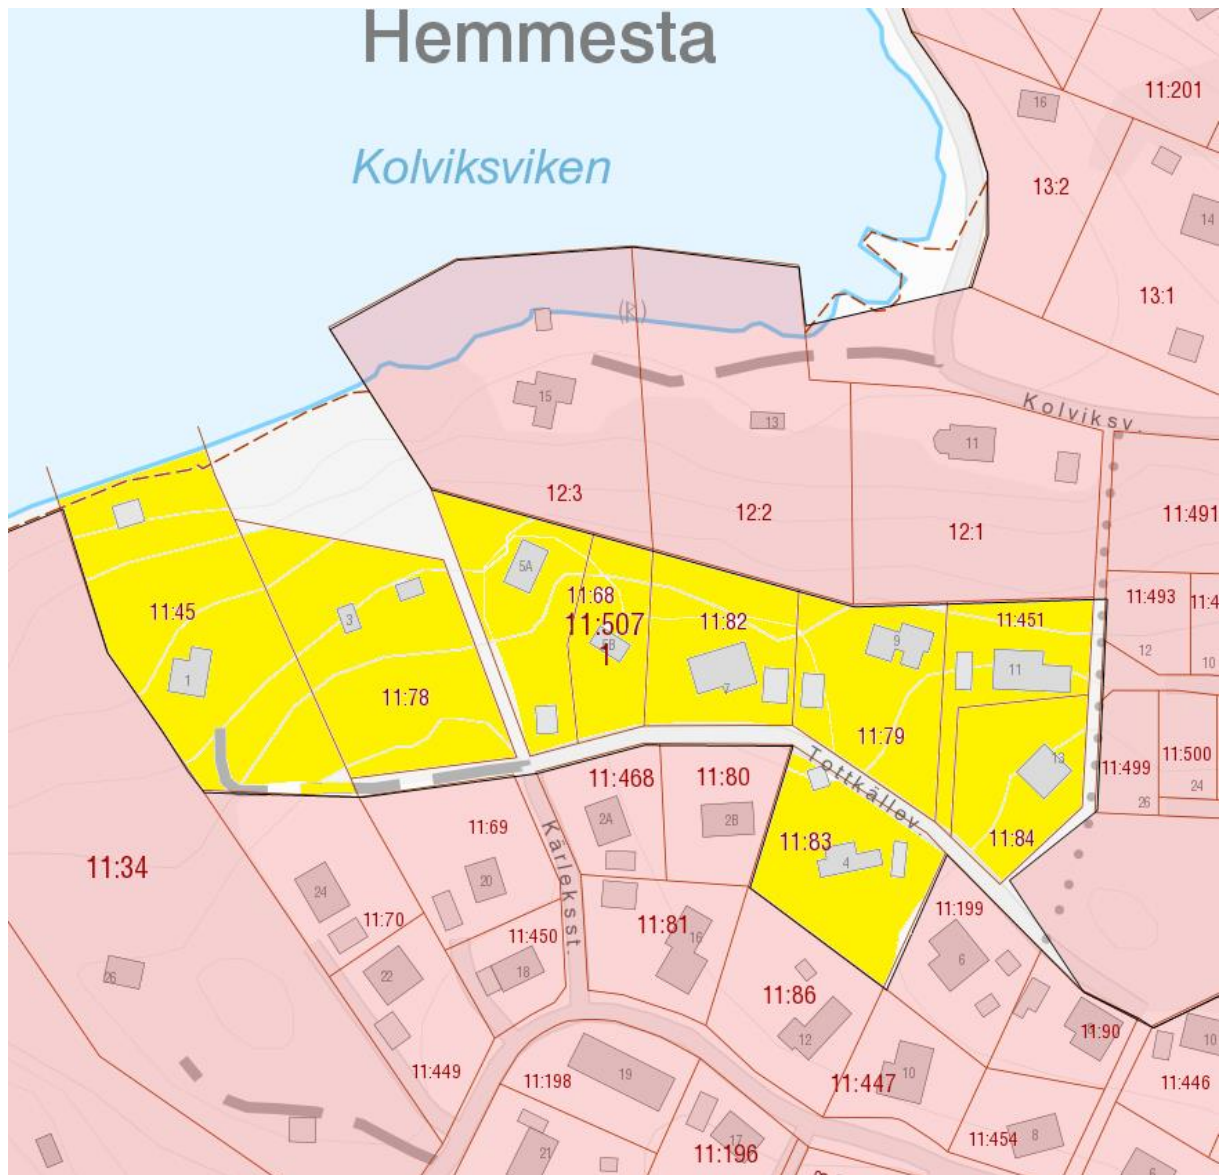

Stavsån

Bilaga 1.

Rosa markering = befintligt verksamhetsområde vatten och spill.

Gul markering = nytt verksamhetsområde för vatten och spillvatten.

Ljusgrön markering = befintligt verksamhetsområde för dagvatten.

Mörkgrön markering = nytt verksamhetsområde för dagvatten.

Värmdövik

Bilaga 1.

Rosa markering = befintligt verksamhetsområde vatten och spill.

Gul markering = nytt verksamhetsområde för vatten och spillvatten.

Ljusgrön markering = befintligt verksamhetsområde för dagvatten.

Mörkgrön markering = nytt verksamhetsområde för dagvatten.

Hemmesta

Bilaga 1.

Rosa markering = befintligt verksamhetsområde vatten och spill.