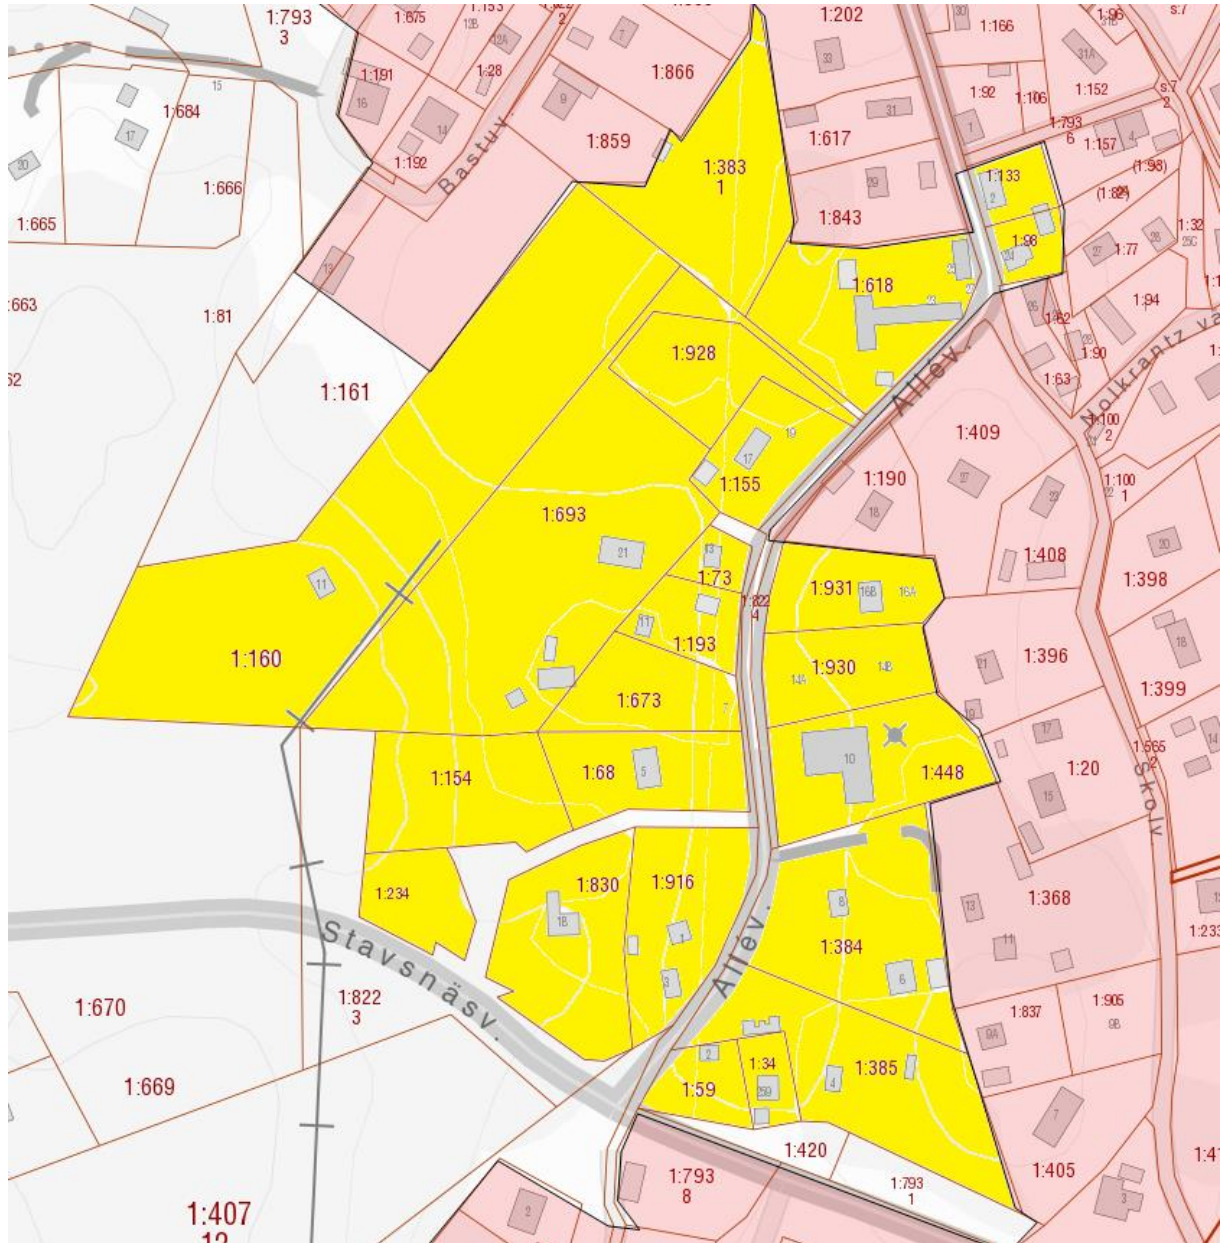

Bilaga 1.

Rosa markering = befintligt verksamhetsområde vatten och spill.

Gul markering = nytt verksamhetsområde för vatten och spillvatten.

Ljusgrön markering = befintligt verksamhetsområde för dagvatten.

Mörkgrön markering = nytt verksamhetsområde för dagvatten.

Stavsnäs

Bilaga 1.

Rosa markering = befintligt verksamhetsområde vatten och spill.
Gul markering = nytt verksamhetsområde för vatten och spillvatten.
Ljusgrön markering = befintligt verksamhetsområde för dagvatten.
Mörkgrön markering = nytt verksamhetsområde för dagvatten.

Stavsån

Bilaga 1.

Rosa markering = befintligt verksamhetsområde vatten och spill.

Gul markering = nytt verksamhetsområde för vatten och spillvatten.

Ljusgrön markering = befintligt verksamhetsområde för dagvatten.

Mörkgrön markering = nytt verksamhetsområde för dagvatten.

Värmdövik

Bilaga 1.

Rosa markering = befintligt verksamhetsområde vatten och spill.

Gul markering = nytt verksamhetsområde för vatten och spillvatten.