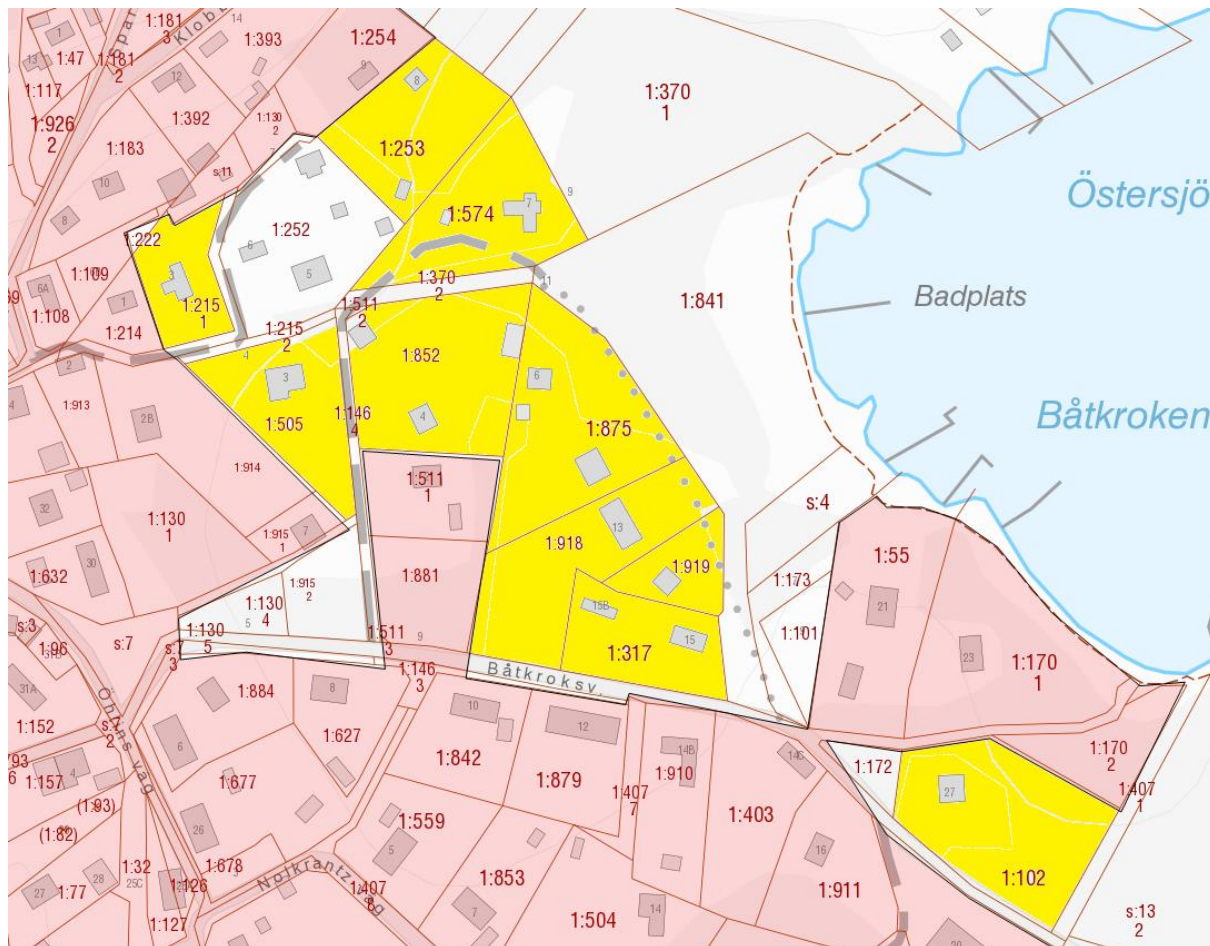

Bilaga 1.

Rosa markering = befintligt verksamhetsområde vatten och spill.

Gul markering = nytt verksamhetsområde för vatten och spillvatten.

Ljusgrön markering = befintligt verksamhetsområde för dagvatten.

Mörkgrön markering = nytt verksamhetsområde för dagvatten.

Stavsnäs

Bilaga 1.

Rosa markering = befintligt verksamhetsområde vatten och spill.
Gul markering = nytt verksamhetsområde för vatten och spillvatten.
Ljusgrön markering = befintligt verksamhetsområde för dagvatten.
Mörkgrön markering = nytt verksamhetsområde för dagvatten.

Stavsån

Bilaga 1.

Rosa markering = befintligt verksamhetsområde vatten och spill.

Gul markering = nytt verksamhetsområde för vatten och spillvatten.

Ljusgrön markering = befintligt verksamhetsområde för dagvatten.

Mörkgrön markering = nytt verksamhetsområde för dagvatten.

Värmdövik

Bilaga 1.

Rosa markering = befintligt verksamhetsområde vatten och spill.

Gul markering = nytt verksamhetsområde för vatten och spillvatten.