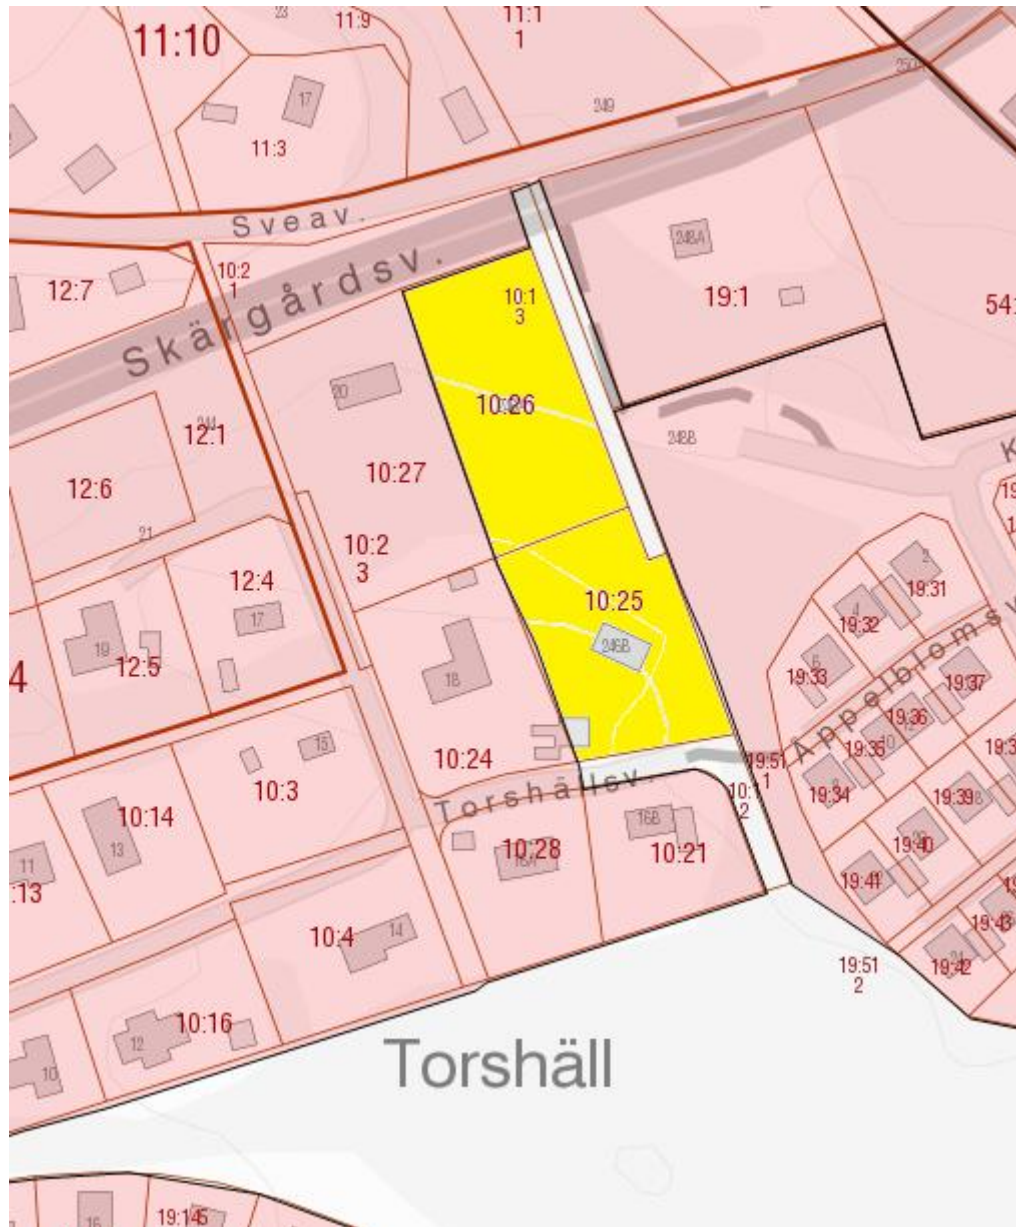

Mörkgrön markering = nytt verksamhetsområde för dagvatten.

Stavsnäs

Bilaga 1.

Rosa markering = befintligt verksamhetsområde vatten och spill.
Gul markering = nytt verksamhetsområde för vatten och spillvatten.
Ljusgrön markering = befintligt verksamhetsområde för dagvatten.
Mörkgrön markering = nytt verksamhetsområde för dagvatten.

Stavsån

Bilaga 1.

Rosa markering = befintligt verksamhetsområde vatten och spill.

Gul markering = nytt verksamhetsområde för vatten och spillvatten.

Ljusgrön markering = befintligt verksamhetsområde för dagvatten.

Mörkgrön markering = nytt verksamhetsområde för dagvatten.

Värmdövik

Bilaga 1.

Rosa markering = befintligt verksamhetsområde vatten och spill.

Gul markering = nytt verksamhetsområde för vatten och spillvatten.

Ljusgrön markering = befintligt verksamhetsområde för dagvatten.

Mörkgrön markering = nytt verksamhetsområde för dagvatten.

Hemmesta

Bilaga 1.

Rosa markering = befintligt verksamhetsområde vatten och spill.