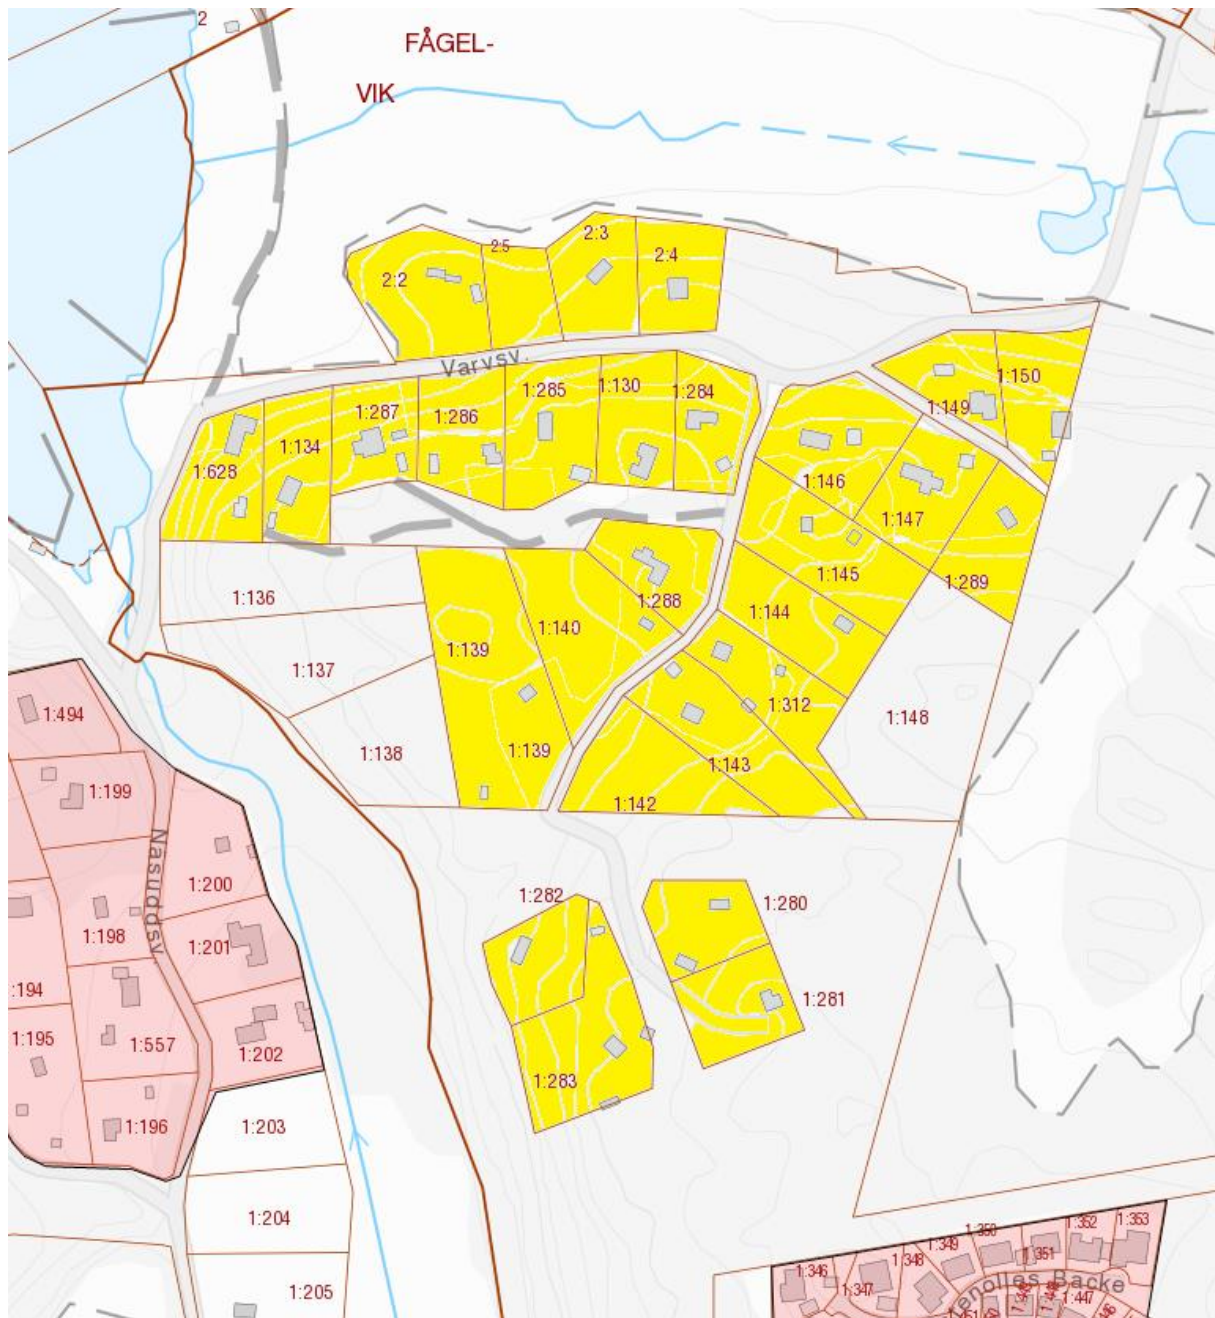

Stavsån

Bilaga 1.

Rosa markering = befintligt verksamhetsområde vatten och spill.

Gul markering = nytt verksamhetsområde för vatten och spillvatten.

Ljusgrön markering = befintligt verksamhetsområde för dagvatten.

Mörkgrön markering = nytt verksamhetsområde för dagvatten.

Värmdövik

Bilaga 1.

Rosa markering = befintligt verksamhetsområde vatten och spill.

Gul markering = nytt verksamhetsområde för vatten och spillvatten.

Ljusgrön markering = befintligt verksamhetsområde för dagvatten.

Mörkgrön markering = nytt verksamhetsområde för dagvatten.

Hemmesta

Bilaga 1.

Rosa markering = befintligt verksamhetsområde vatten och spill.

Gul markering = nytt verksamhetsområde för vatten och spillvatten.

Ljusgrön markering = befintligt verksamhetsområde för dagvatten.

Mörkgrön markering = nytt verksamhetsområde för dagvatten.

Fåglevik

Bilaga 1.