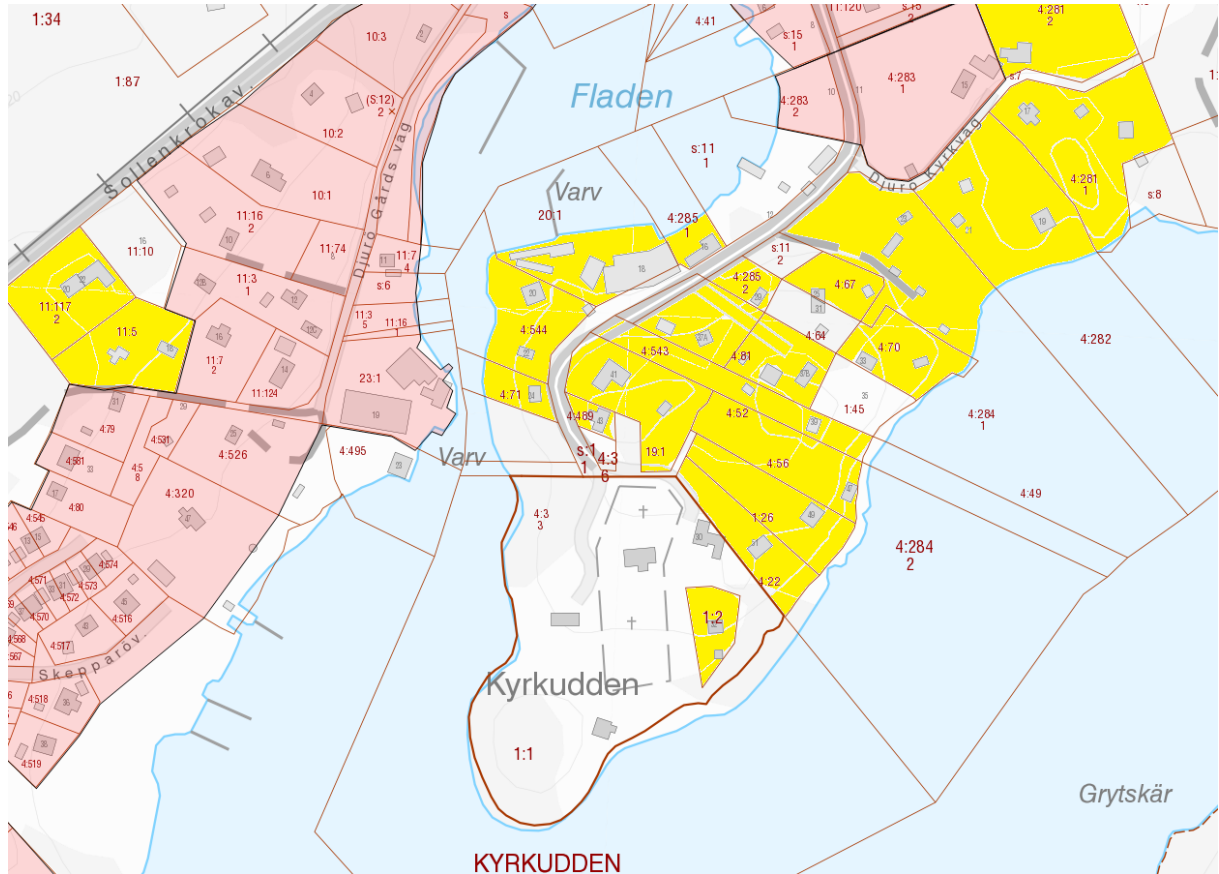

Rosa markering = befintligt verksamhetsområde vatten och spill.

Gul markering = nytt verksamhetsområde för vatten och spillvatten.

Ljusgrön markering = befintligt verksamhetsområde för dagvatten.

Mörkgrön markering = nytt verksamhetsområde för dagvatten.

Djurö

Bilaga 1.

Rosa markering = befintligt verksamhetsområde vatten och spill.

Gul markering = nytt verksamhetsområde för vatten och spillvatten.

Ljusgrön markering = befintligt verksamhetsområde för dagvatten.

Mörkgrön markering = nytt verksamhetsområde för dagvatten.

Djurö

Bilaga 1.

Rosa markering = befintligt verksamhetsområde vatten och spill.

Gul markering = nytt verksamhetsområde för vatten och spillvatten.