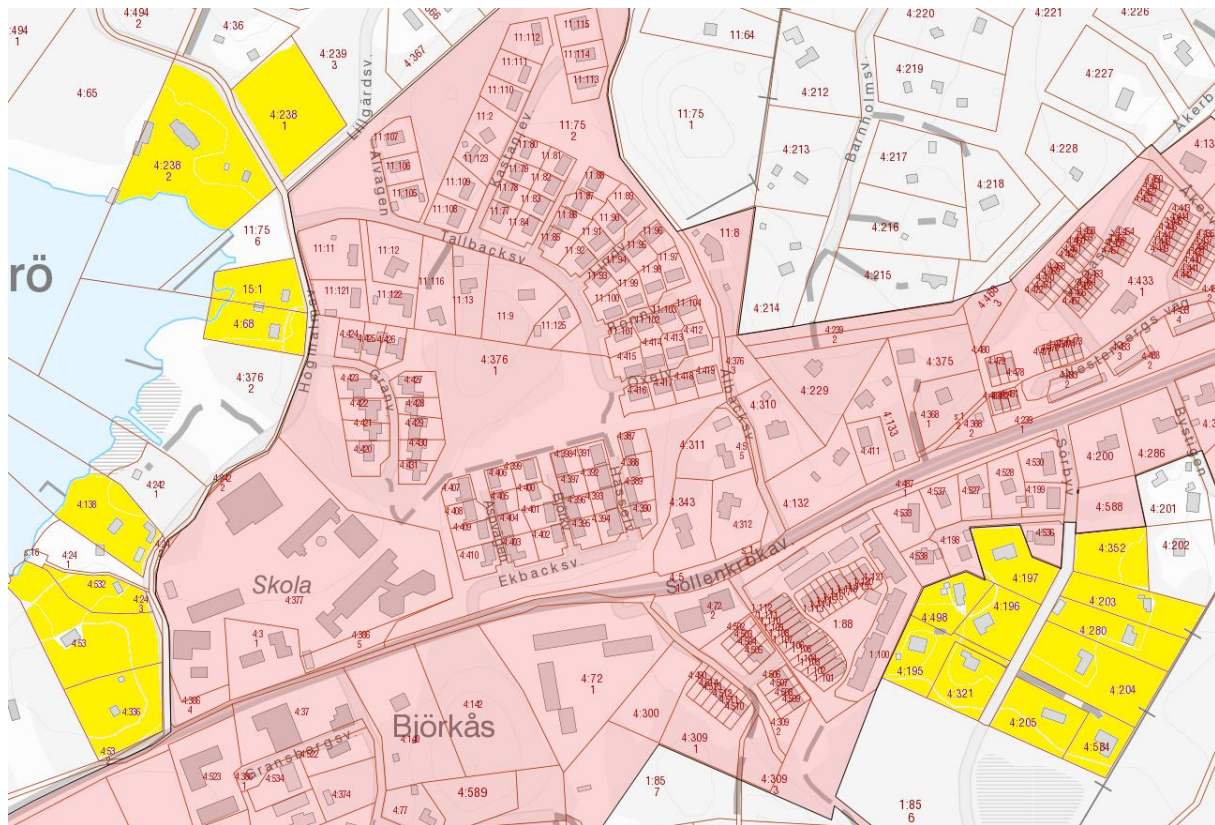

Ljusgrön markering = befintligt verksamhetsområde för dagvatten.

Mörkgrön markering = nytt verksamhetsområde för dagvatten.

Hemmesta

Bilaga 1.

Rosa markering = befintligt verksamhetsområde vatten och spill.

Gul markering = nytt verksamhetsområde för vatten och spillvatten.

Ljusgrön markering = befintligt verksamhetsområde för dagvatten.

Mörkgrön markering = nytt verksamhetsområde för dagvatten.

Fåglevik

Bilaga 1.

Rosa markering = befintligt verksamhetsområde vatten och spill.

Gul markering = nytt verksamhetsområde för vatten och spillvatten.

Ljusgrön markering = befintligt verksamhetsområde för dagvatten.

Mörkgrön markering = nytt verksamhetsområde för dagvatten.