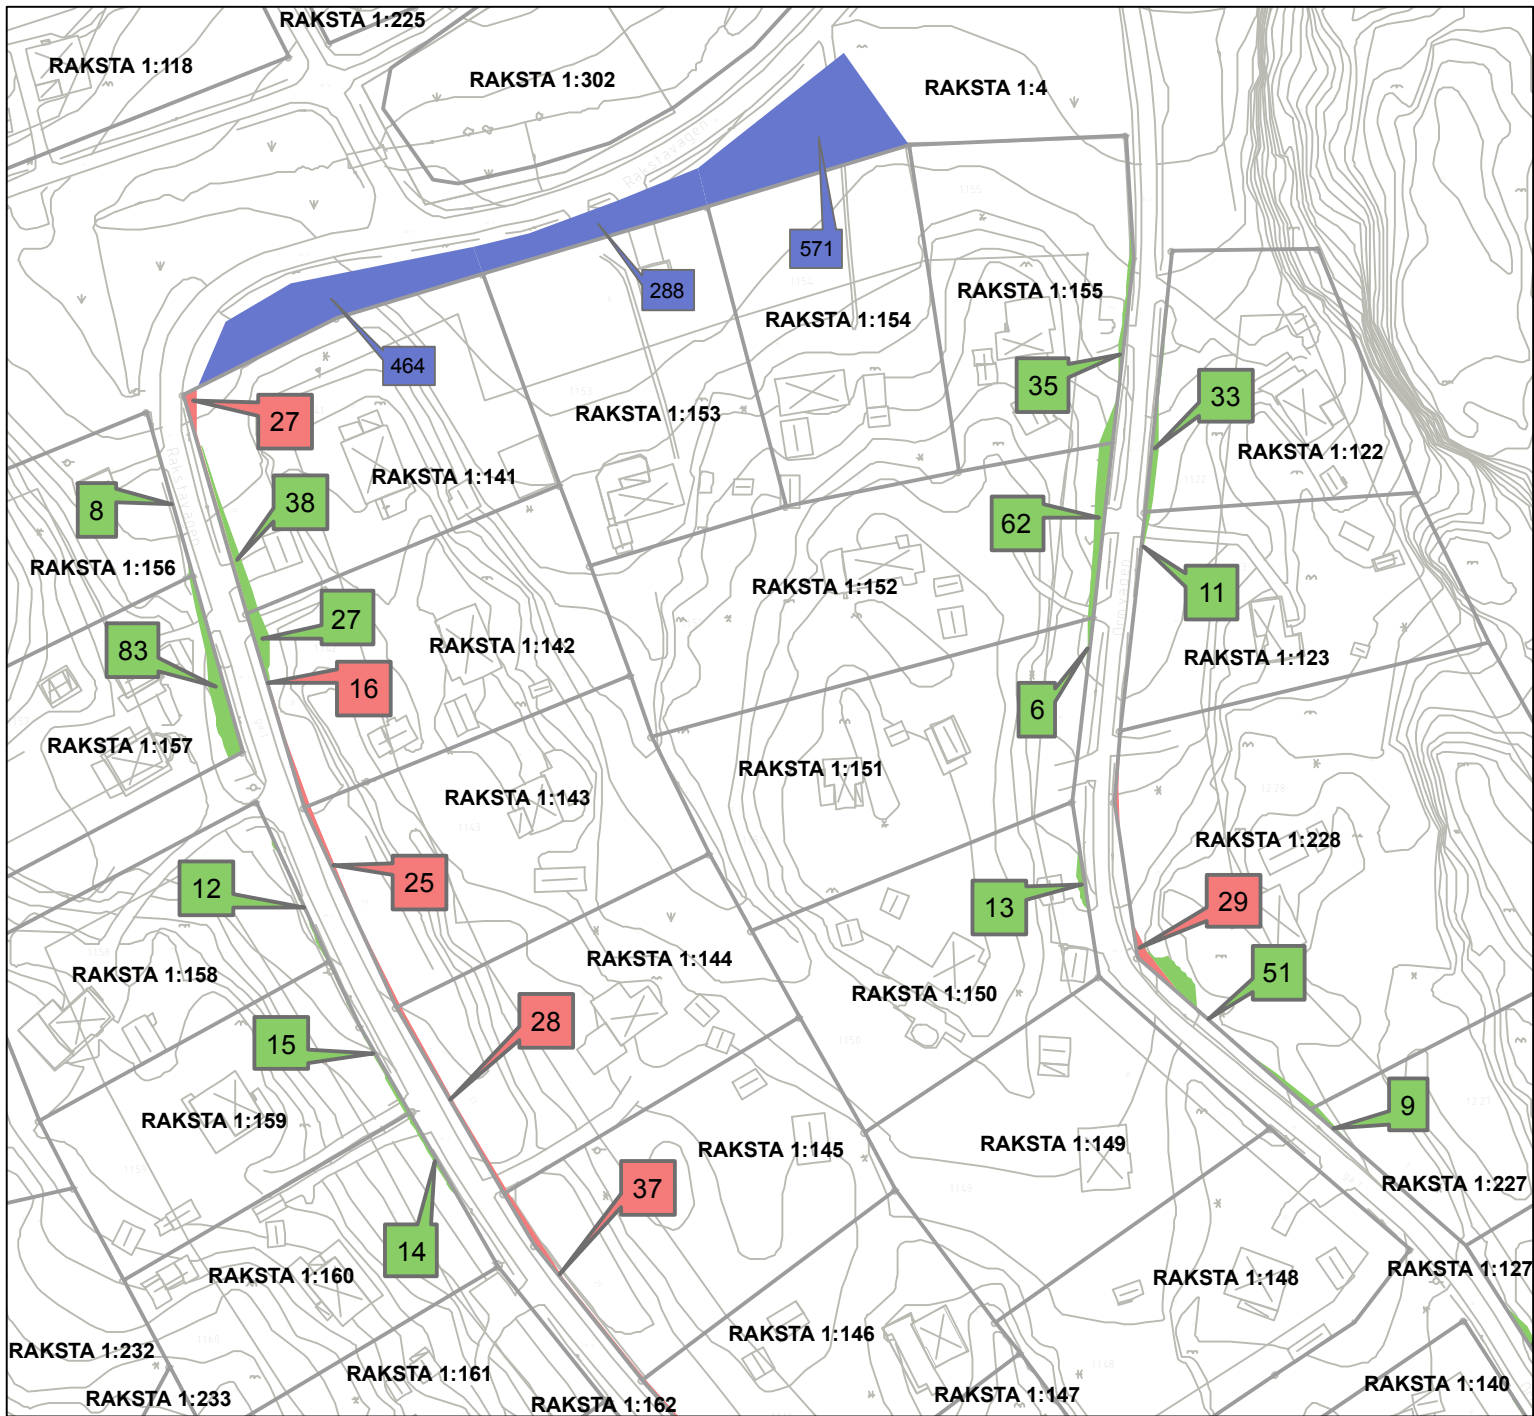

Raksta Karta 4

1. Berörda fastigheter:

Raksta 1:122	Raksta 1:151
Raksta 1:123	Raksta 1:152
Raksta 1:227	Raksta 1:153
Raksta 1:228	Raksta 1:154
Raksta 1:141	Raksta 1:155
Raksta 1:142	Raksta 1:156
Raksta 1:143	Raksta 1:157
Raksta 1:144	Raksta 1:158
Raksta 1:145	Raksta 1:159
Raksta 1:150	Raksta 1:160

Teckenförklaring

- Släntintrång
- Markinlösen
- Tillköp

0 20 40 80 Meter