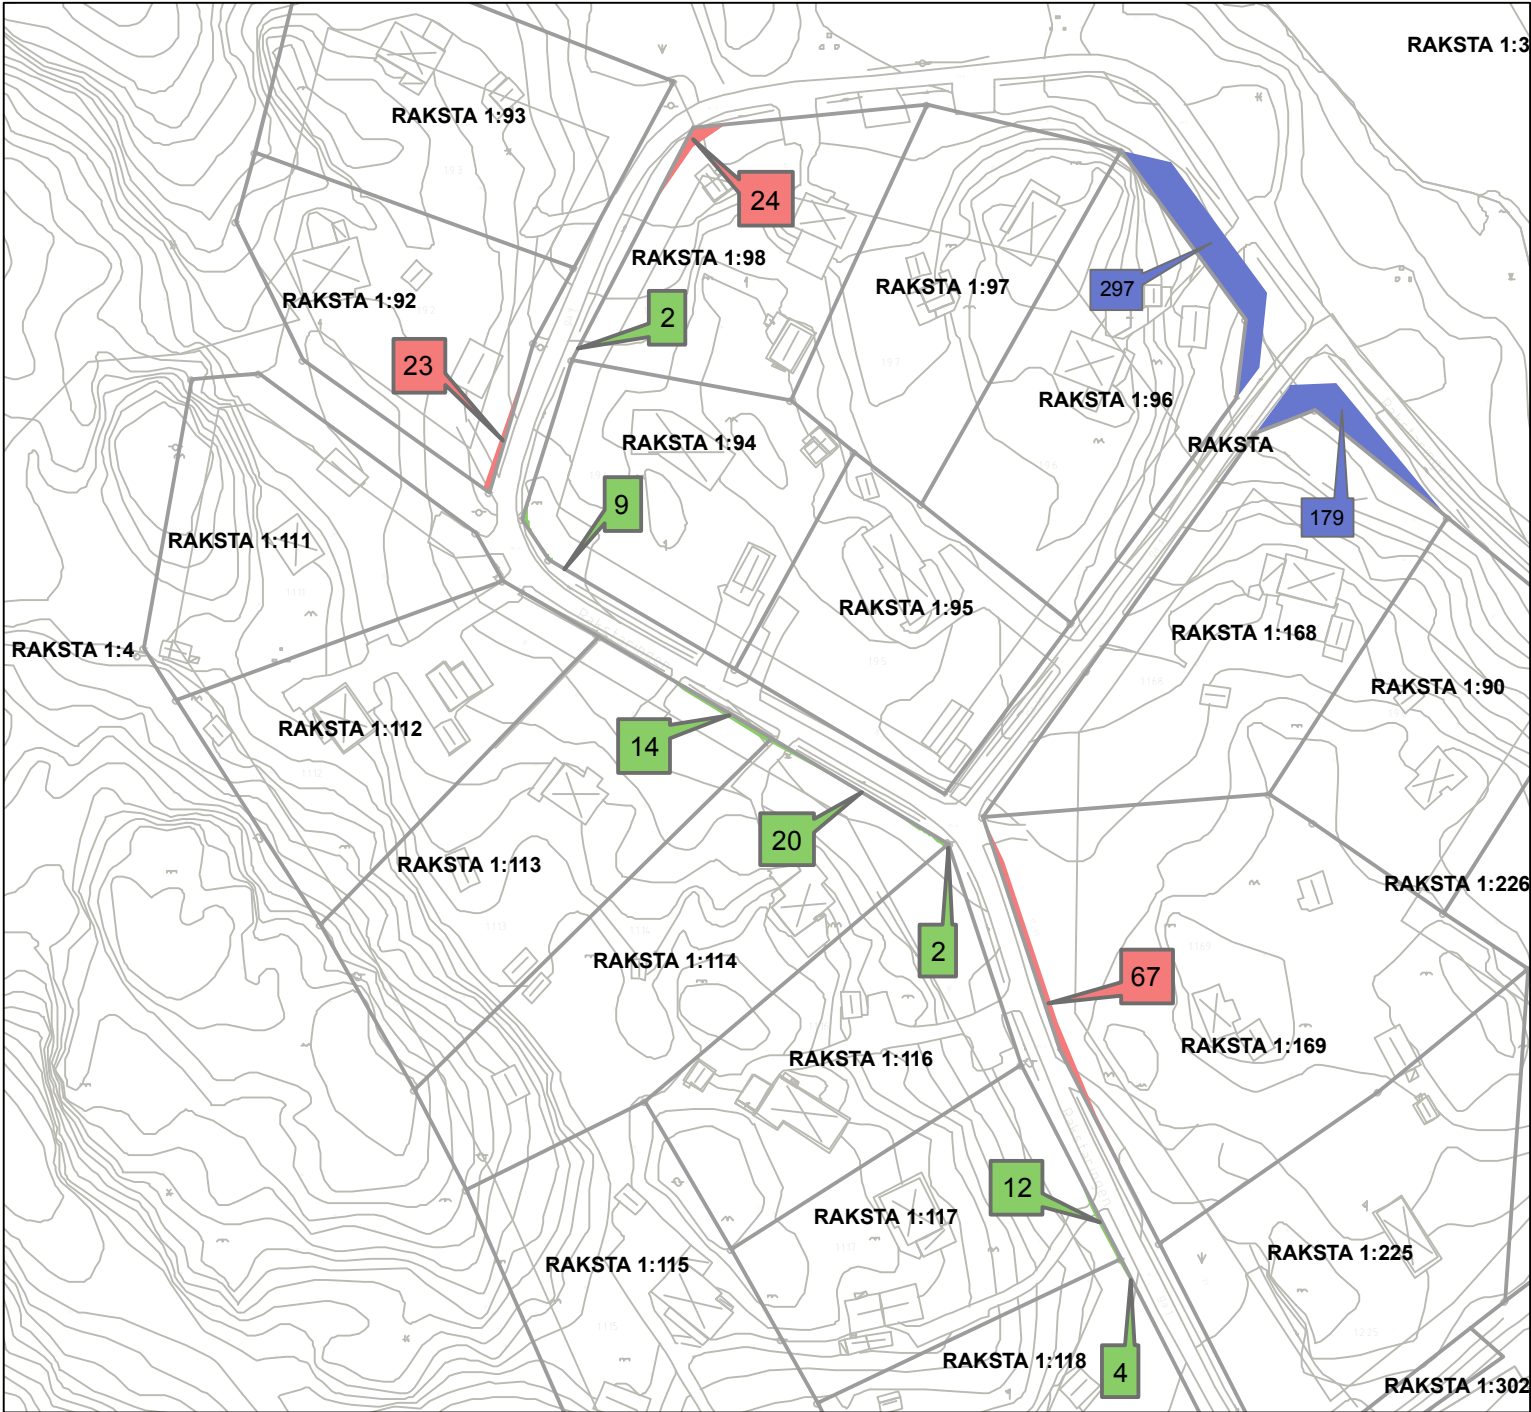

BILAGA 1 TILL PLANBESKRIVNING TILLHÖRANDE DETALJPLAN
FÖR

Raksta, etapp 8

Inom Tyresö kommun, Stockholms län

Bilagans kartor redovisar markinlösen, släntintrång och tillköp.

Raksta Karta 1

Berörda fastigheter:

- Släntintrång
- Markinlösen
- Tillköp

0 20 40 80 Meter

Raksta Karta 3

Berörda fastigheter:
 Raksta 1:241
 Raksta 1:242
 Raksta 1:246
 Raksta 1:250
 Raksta 1:251

Teckenförklaring

- Släntintrång
- Markinlösen
- Tillköp

Teckenförklaring

- Släntintrång
- Markinlösen
- Tillköp

0 20 40 80 Meter

Raksta Karta 5

Berörda fastigheter:

- | | |
|--------------|--------------|
| Raksta 1:127 | Raksta 1:163 |
| Raksta 1:128 | Raksta 1:164 |
| Raksta 1:132 | Raksta 1:165 |
| Raksta 1:133 | Raksta 1:166 |
| Raksta 1:134 | Raksta 1:174 |
| Raksta 1:138 | Raksta 1:175 |
| Raksta 1:140 | Raksta 1:207 |
| Raksta 1:146 | Raksta 1:210 |
| Raksta 1:147 | Raksta 1:234 |

- Släntintrång
- Markinlösen
- Tillköp

0 20 40 80 Meter