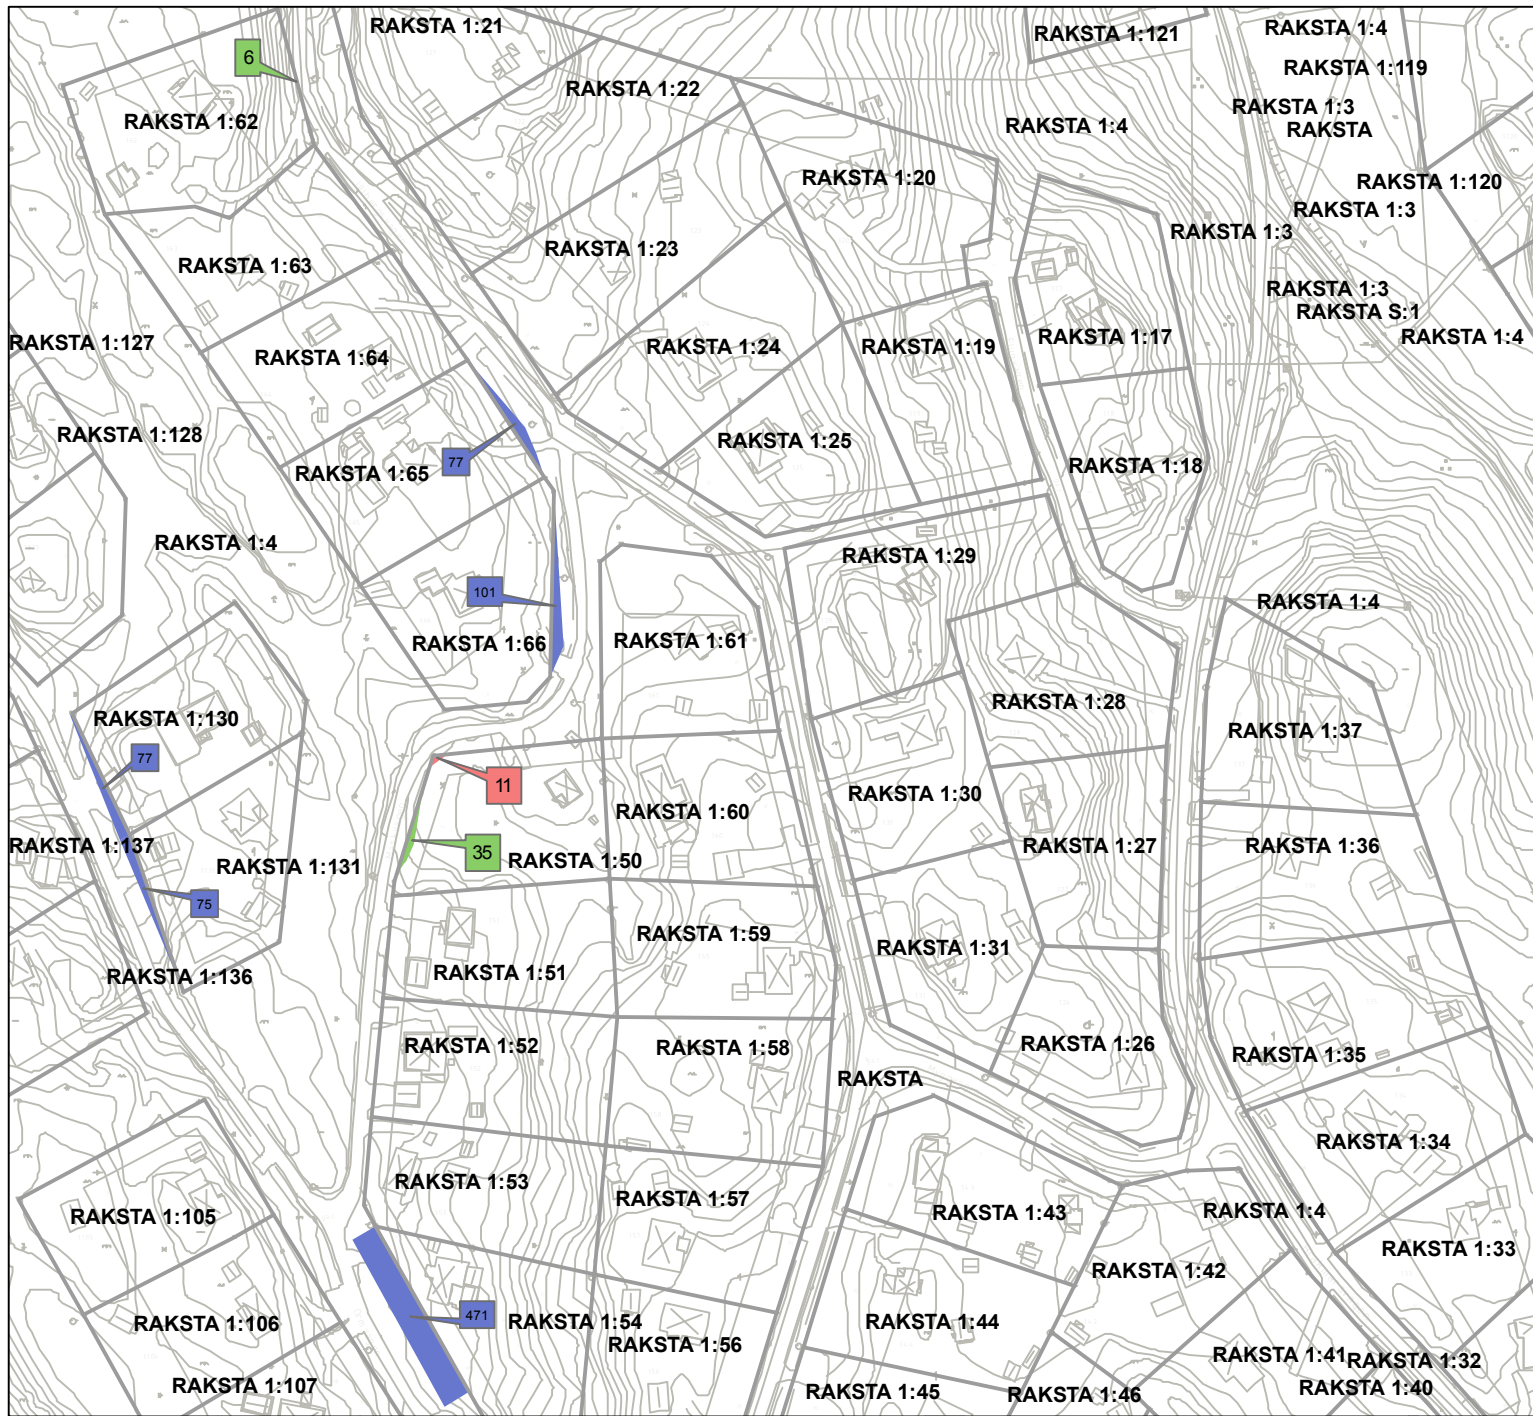

Raksta Karta 6

Berörda fastigheter:

- Raksta 1:50
- Raksta 1:54
- Raksta 1:62
- Raksta 1:65
- Raksta 1:66
- Raksta 1:130
- Raksta 1:131

Teckenförklaring

- Släntintrång
- Markinlösen
- Tillköp

0 20 40 80 Meter