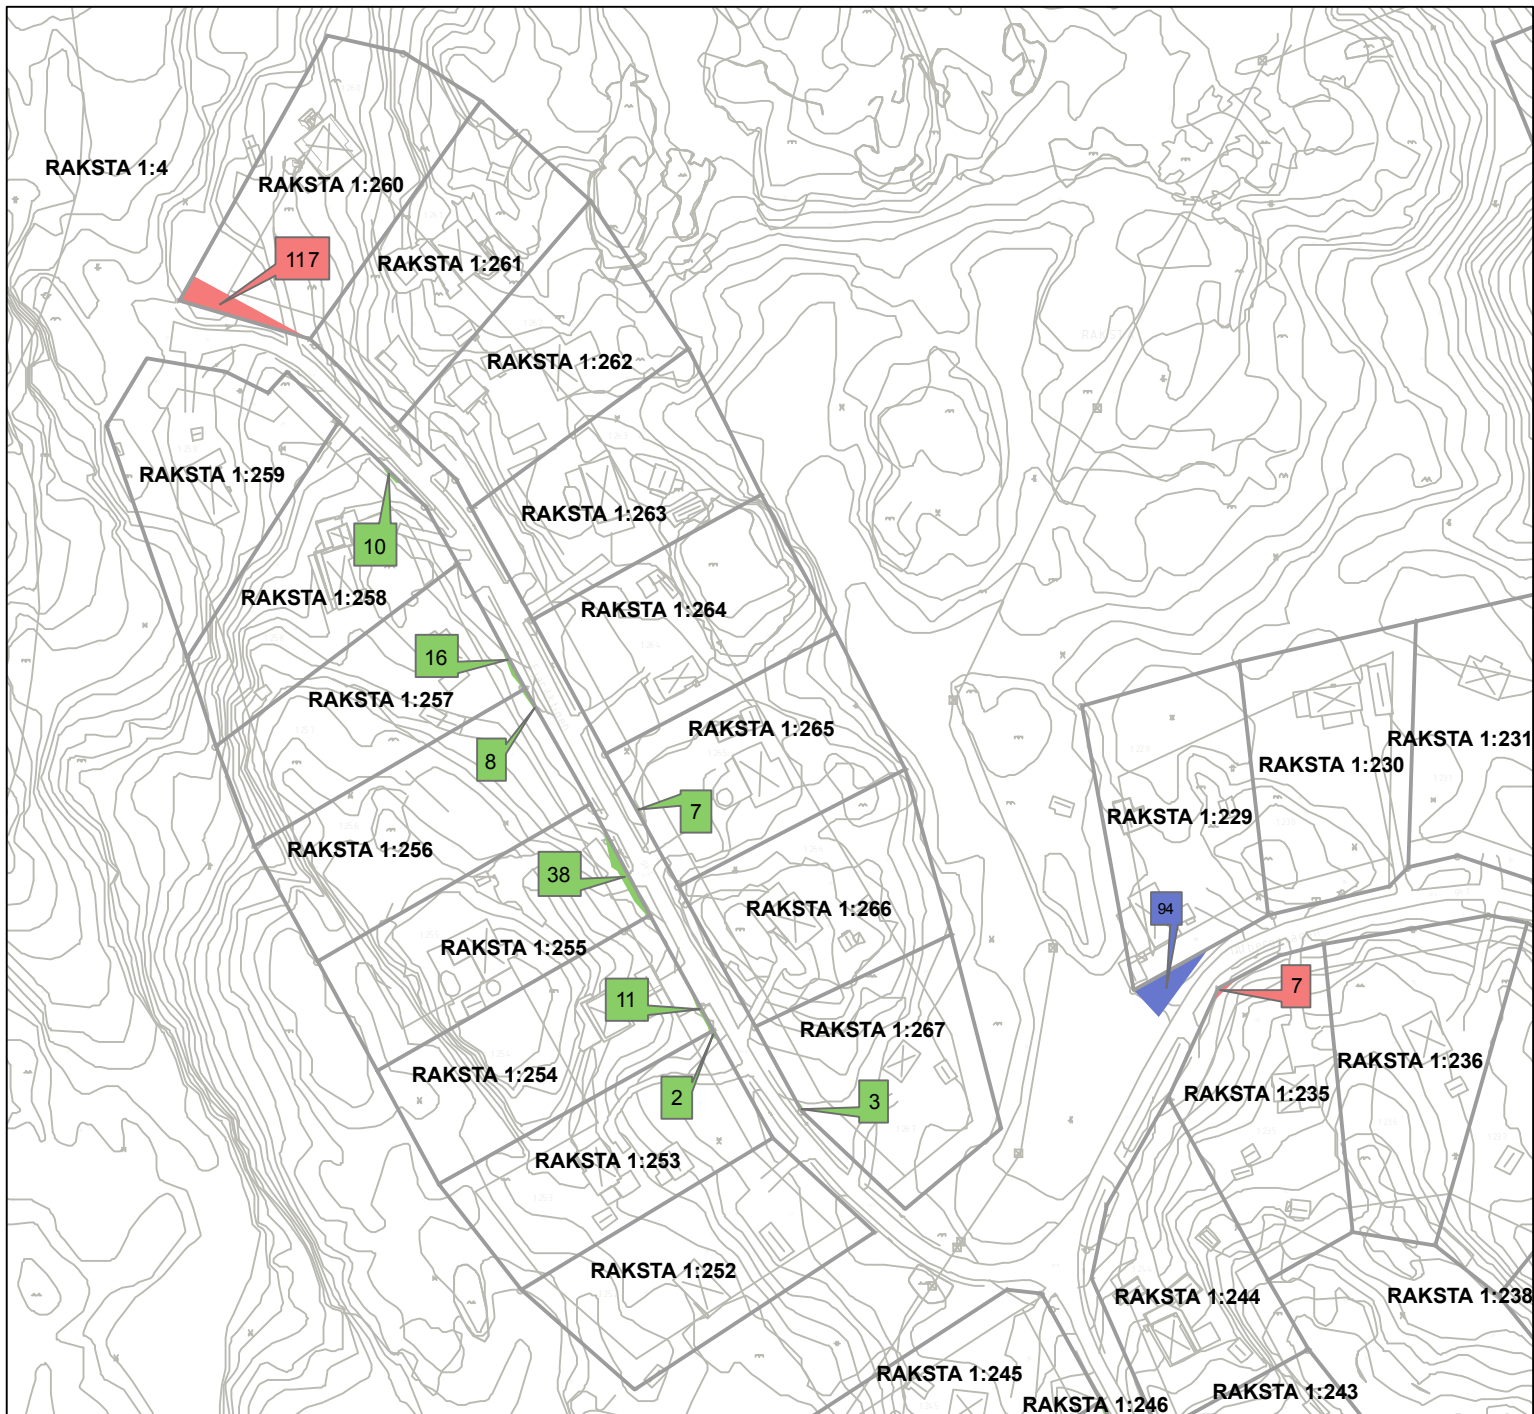

Raksta Karta 2

Berörda fastigheter:

- Raksta 1:229
- Raksta 1:235
- Raksta 1:253
- Raksta 1:254
- Raksta 1:255
- Raksta 1:256
- Raksta 1:257
- Raksta 1:258
- Raksta 1:260
- Raksta 1:265
- Raksta 1:267

Teckenförklaring

- Släntintrång
- Markinlösen
- Tillköp

0 20 40 80 Meter