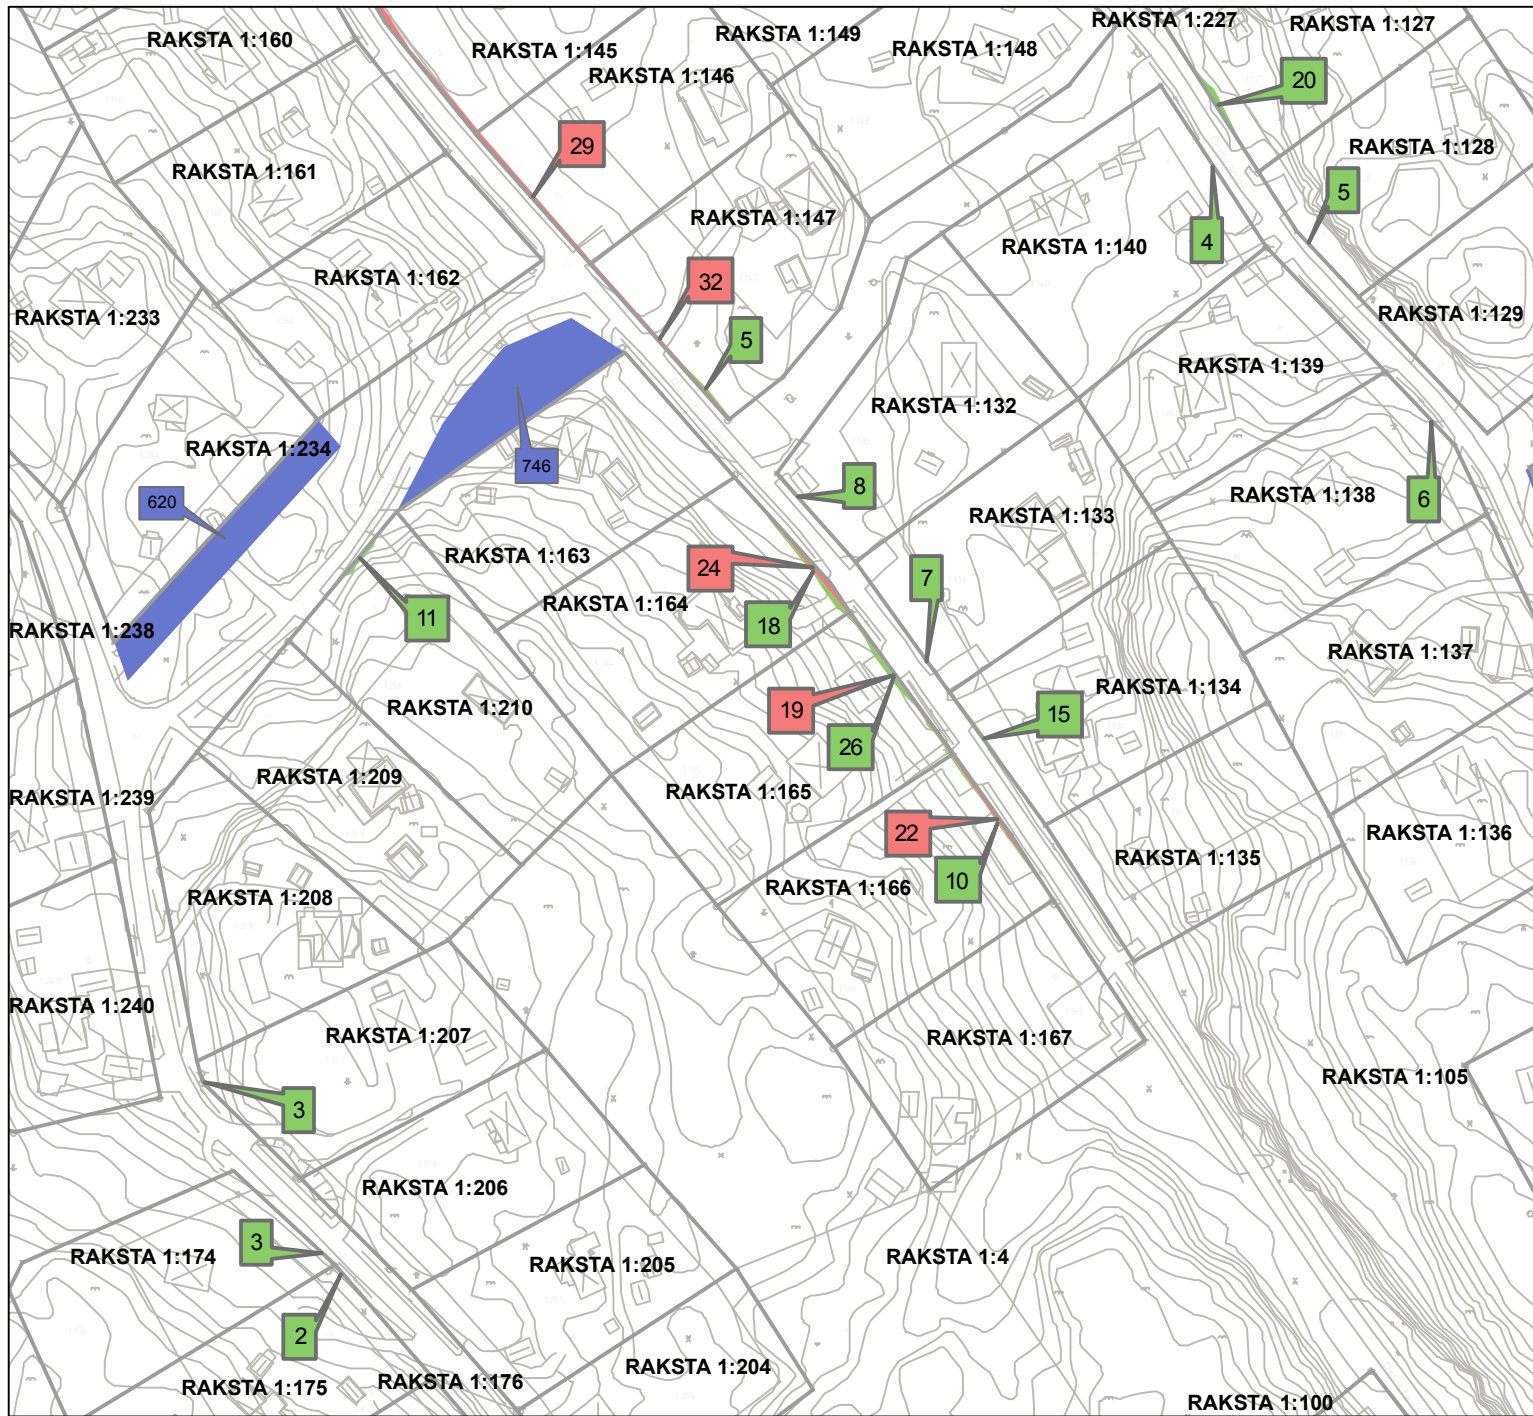

BILAGA 1 TILL PLANBESKRIVNING TILLHÖRANDE DETALJPLAN
FÖR

Raksta, etapp 8

Inom Tyresö kommun, Stockholms län

Bilagans kartor redovisar markinlösen, släntintrång och tillköp.

Raksta Karta 1

Berörda fastigheter:

- Släntintrång
- Markinlösen
- Tillköp

0 20 40 80 Meter

Raksta Karta 3

Berörda fastigheter:
 Raksta 1:241
 Raksta 1:242
 Raksta 1:246
 Raksta 1:250
 Raksta 1:251

Teckenförklaring

- Släntintrång
- Markinlösen
- Tillköp

Teckenförklaring

- Släntintrång
- Markinlösen
- Tillköp

0 20 40 80 Meter

Raksta Karta 5

Berörda fastigheter:

- | | |
|--------------|--------------|
| Raksta 1:127 | Raksta 1:163 |
| Raksta 1:128 | Raksta 1:164 |
| Raksta 1:132 | Raksta 1:165 |
| Raksta 1:133 | Raksta 1:166 |
| Raksta 1:134 | Raksta 1:174 |
| Raksta 1:138 | Raksta 1:175 |
| Raksta 1:140 | Raksta 1:207 |
| Raksta 1:146 | Raksta 1:210 |
| Raksta 1:147 | Raksta 1:234 |

- Släntintrång
- Markinlösen
- Tillköp

0 20 40 80 Meter