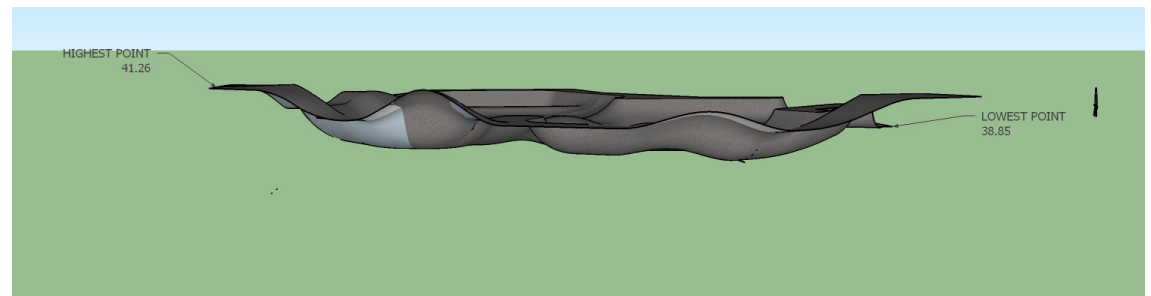

Parkleken Nybygget

bilder från ScetchUp modellen 160303

Parkleken Nybygget

bilder från ScetchUp modellen 160303