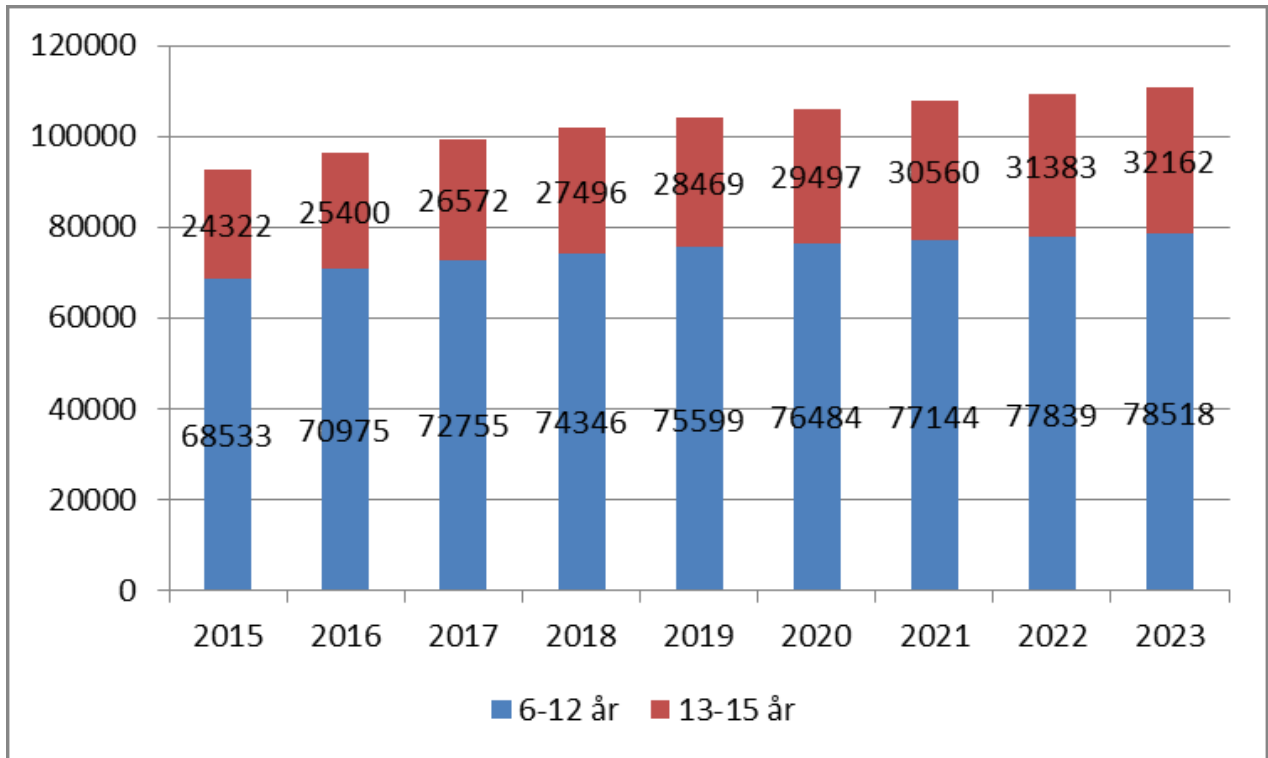

Bilaga 4

Befolkningsprognos över åldersgrupperna 6-12 och 13-15, Stockholms stad

Källa: Sweco