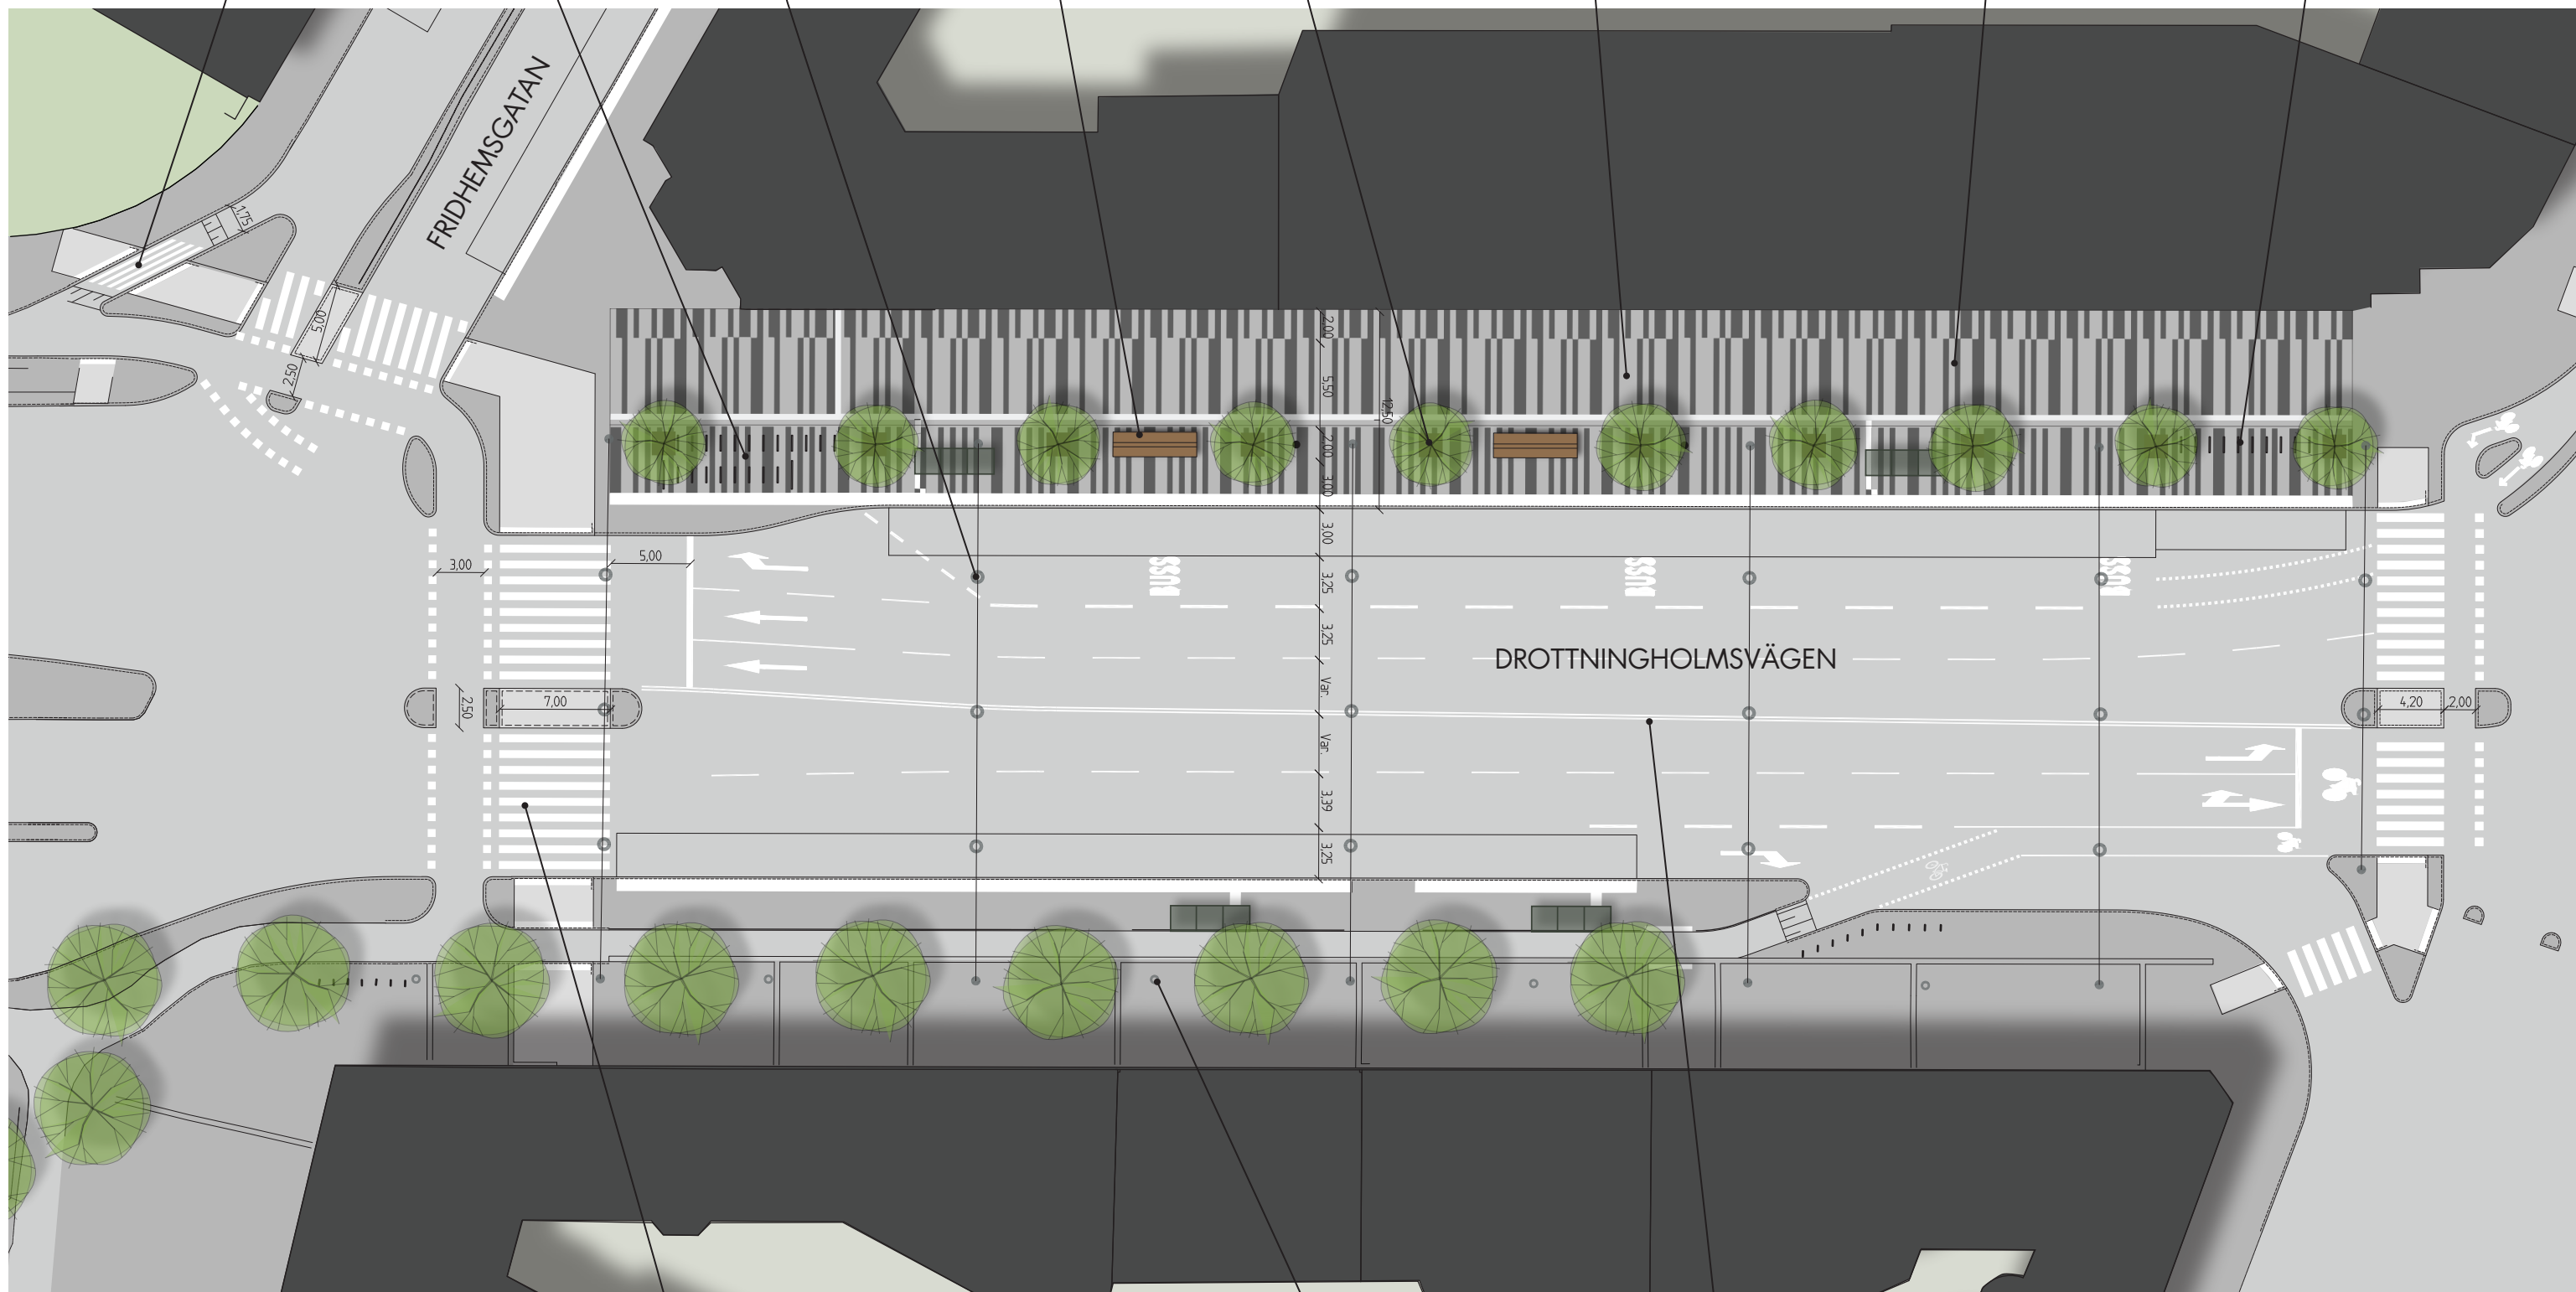

Upphöjt övergångsställe

Nya cykelparkeringar

Ny linspännbelysning

Ny möblering

Nya träd

Gångbana breddas och ny torgyta skapas

Markbeläggning i granit och betong

Nya cykelparkeringar

Gång- och cykelöverfart breddas

Ny belysning över hela gatan

Mittrefug rivs