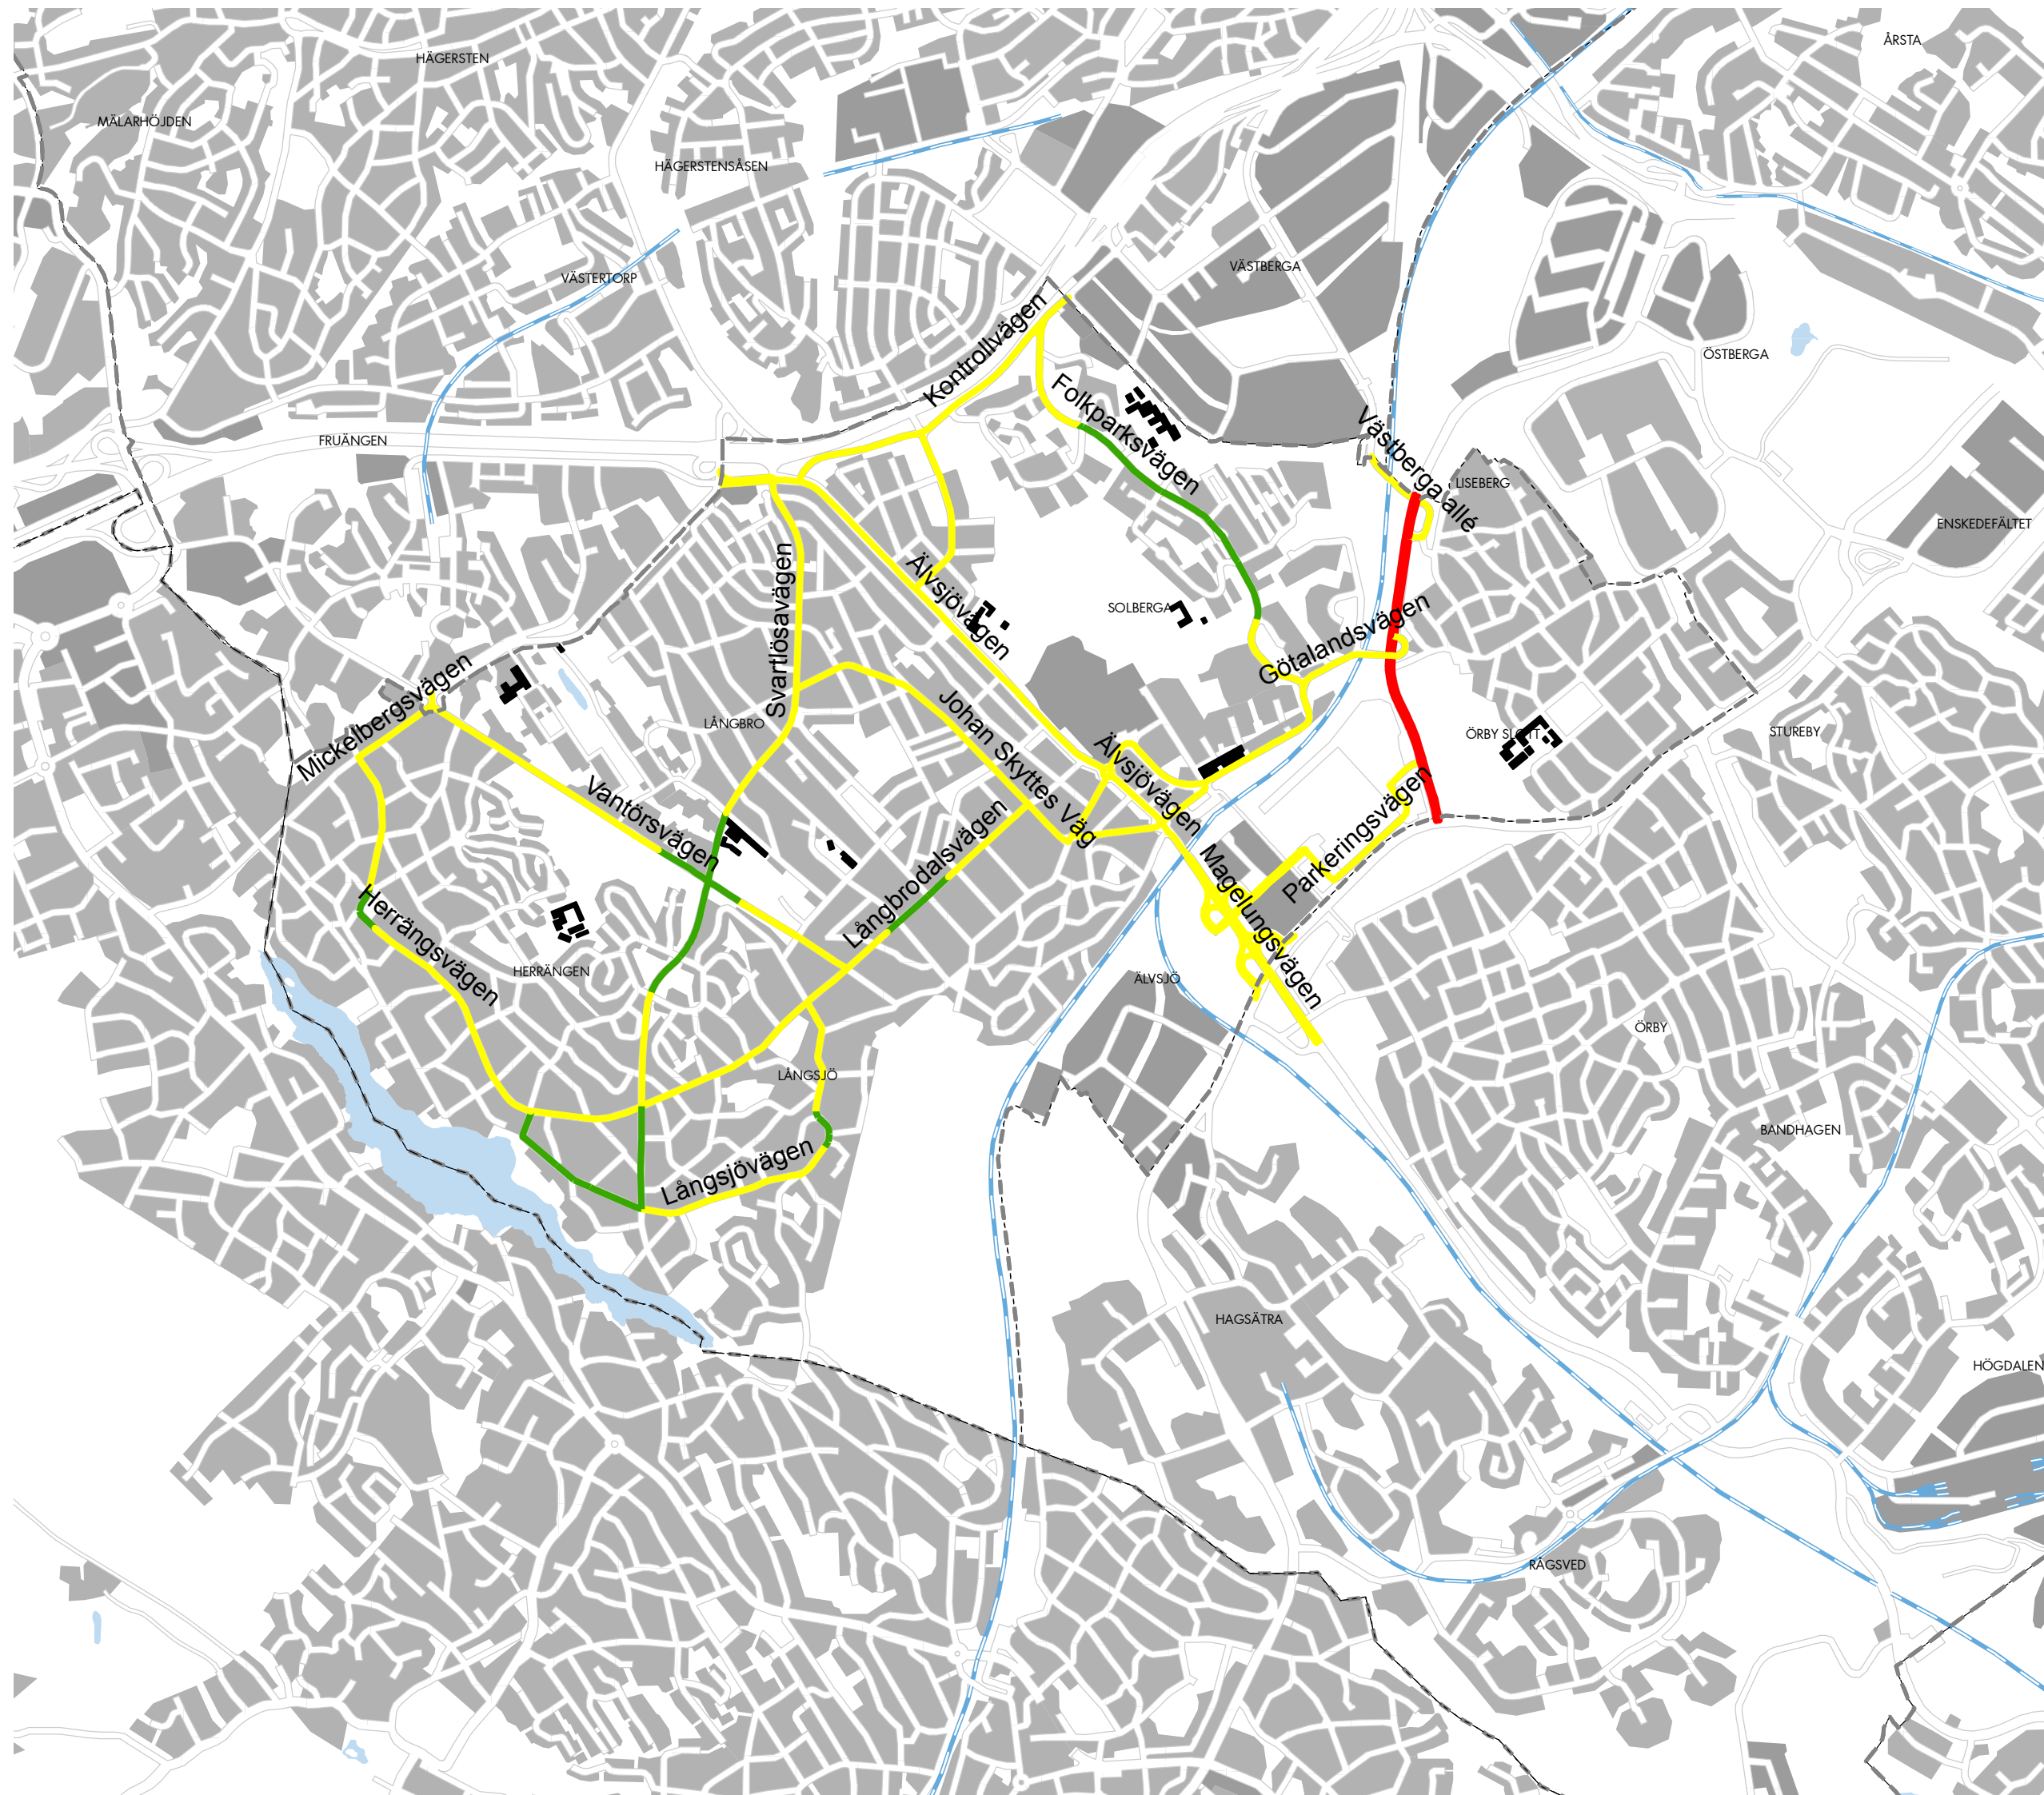

Älvsjö

Teckenförklaring

Befintlig hastighetsgräns

 Gångfart

 30 km/tim

 50 km/tim

 70 km/tim

 Grundskola

 Kommungräns

 Stadsdelsområde

Datum: 2016-02-23