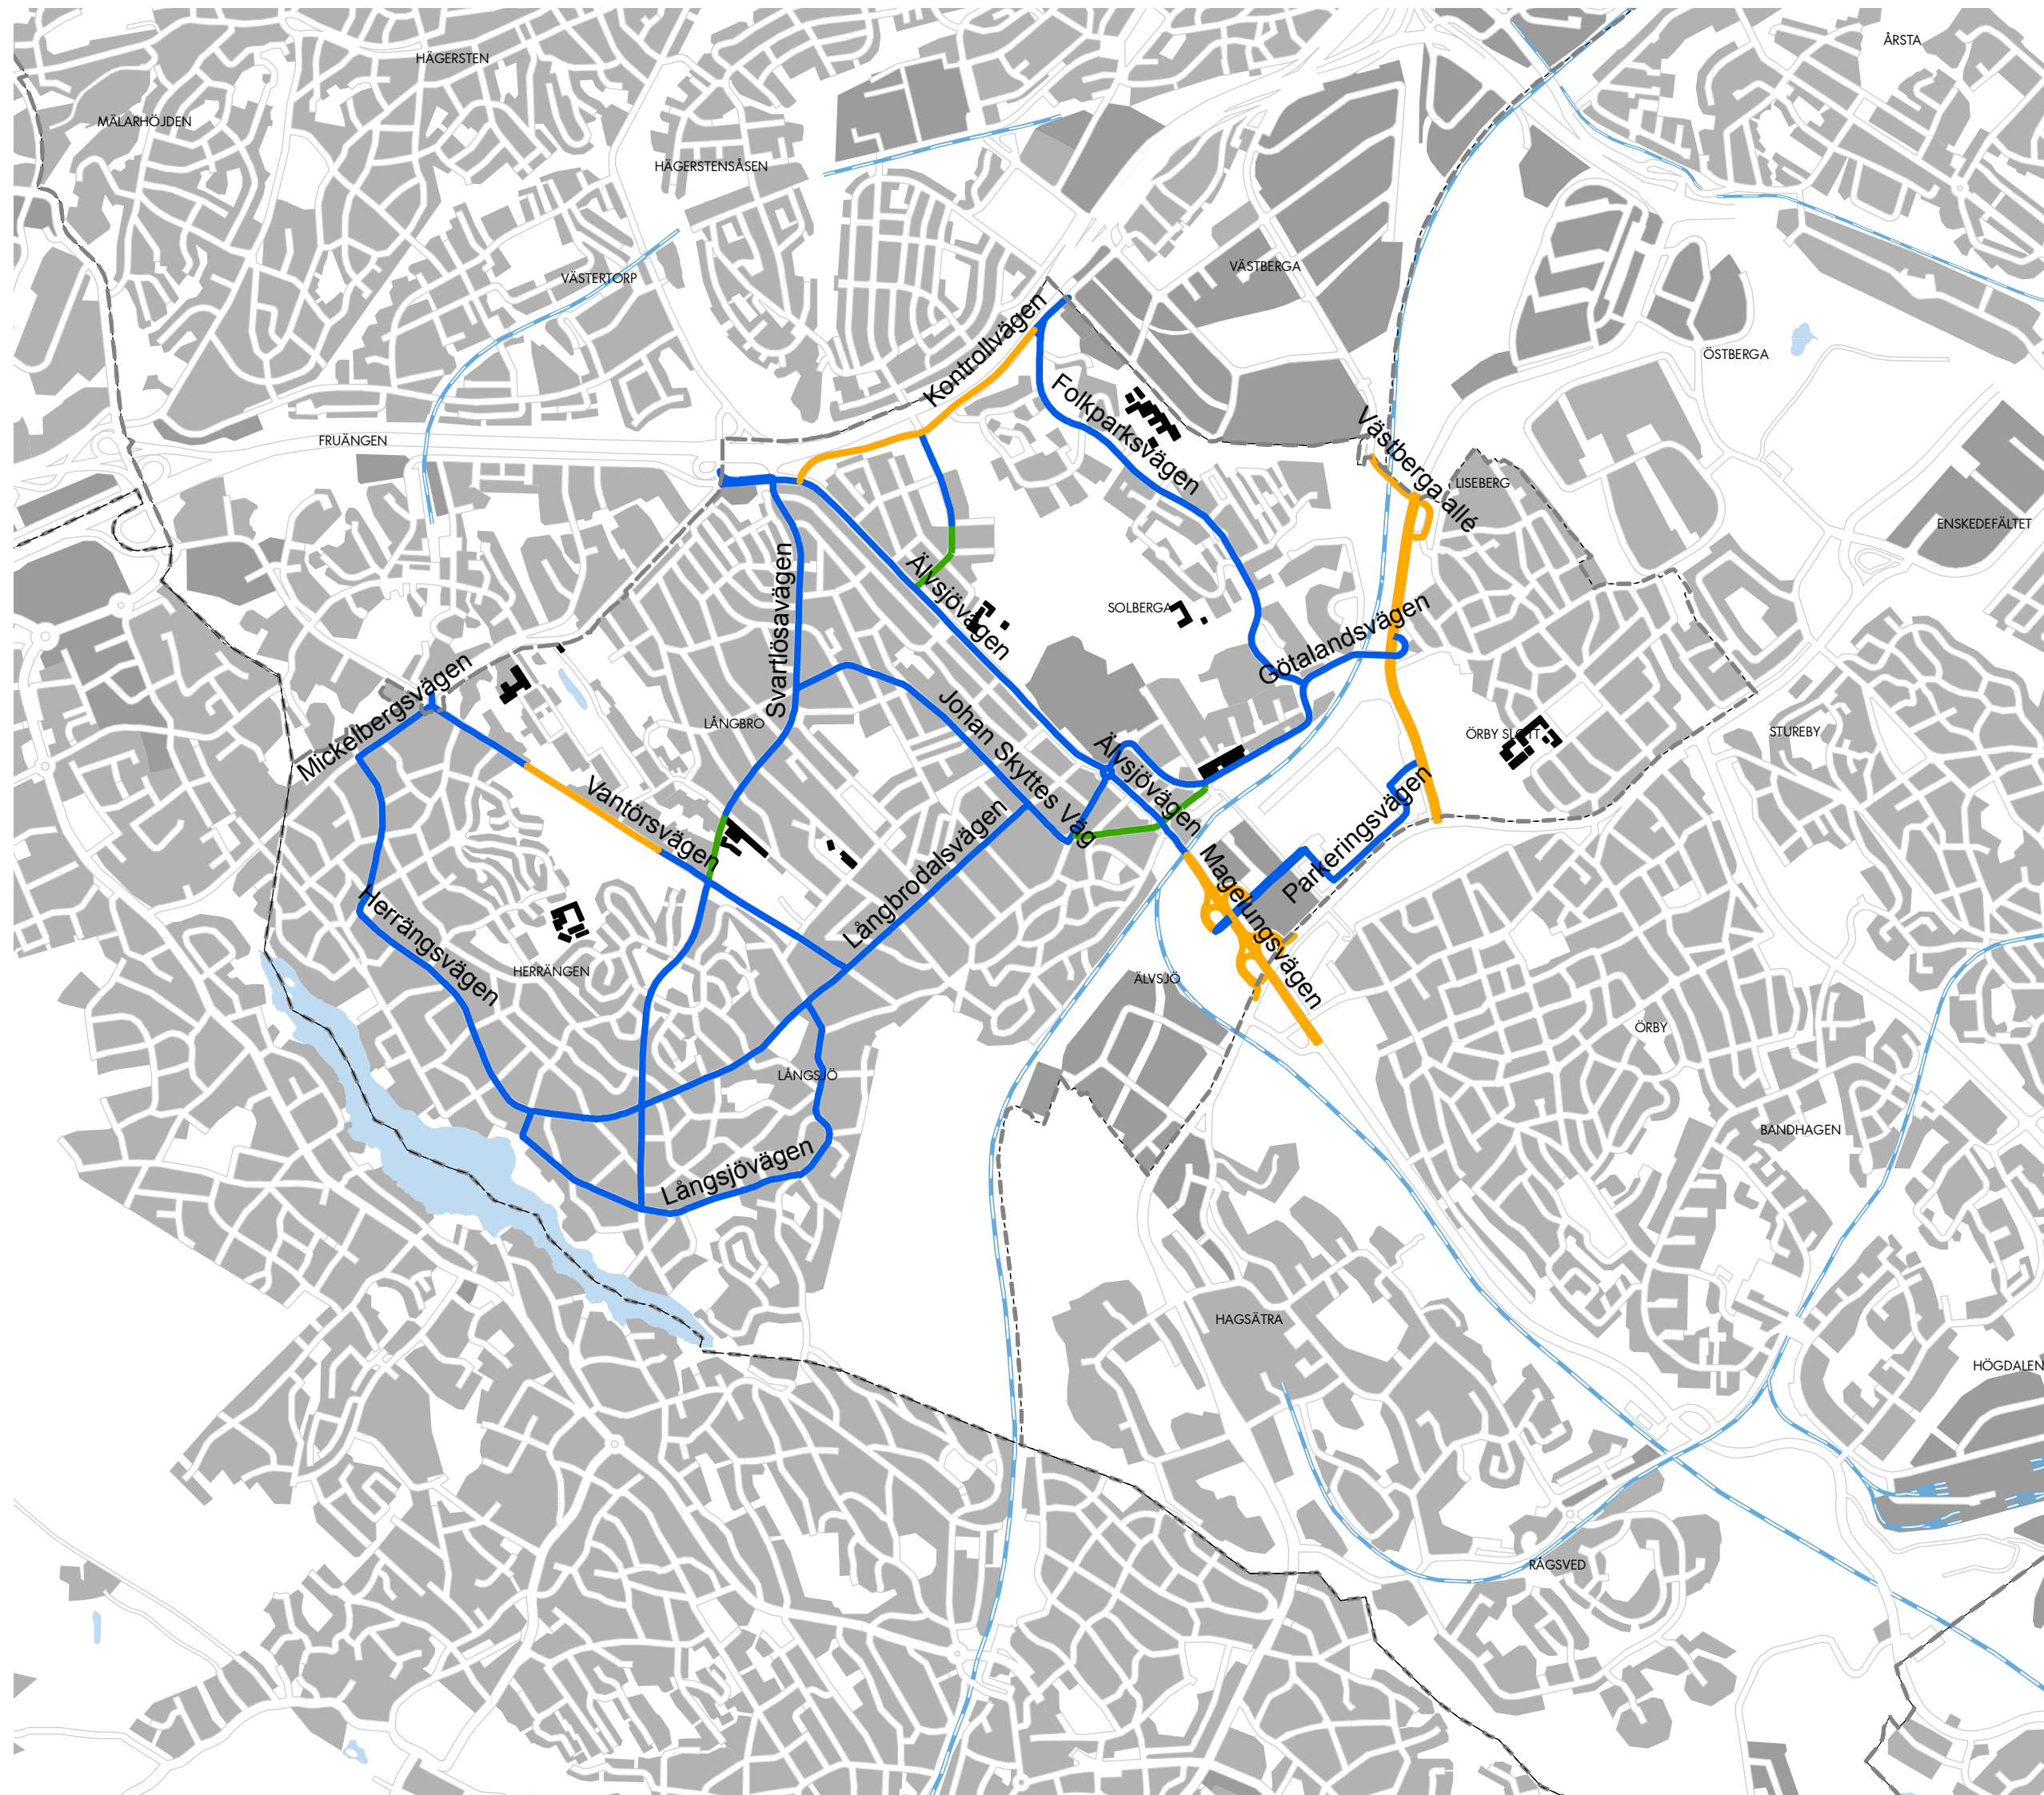

Älvsjö

Teckenförklaring

Justerad hastighet

-  Gångfart
-  30 km/tim
-  40 km/tim
-  60 km/tim
-  80 km/tim

-  Grundskola
-  Kommungräns
-  Stadsdelsområde

Datum: 2016-02-23