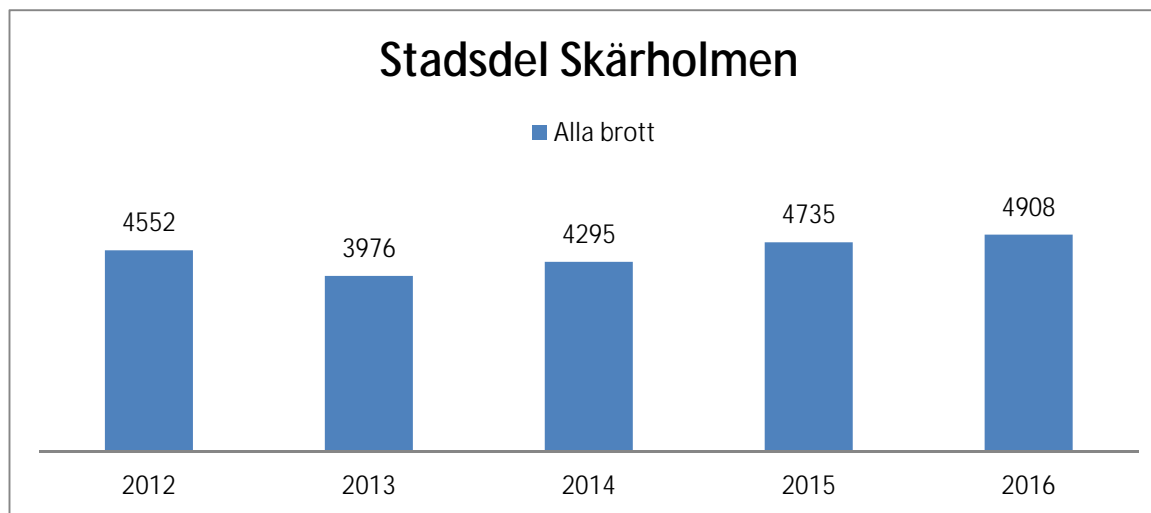

RIKSPOLISSTYRELSEN

# LPO Skärholmen

---

Stadsdel Skärholmen

2016-09-07

	2012	2013	2014	2015	2016
Alla brott	4552	3976	4295	4735	4908
Misshandel utomhus ink Grov	28	16	28	16	29
Inbrott villa/radhus/lägenhet +försök	69	52	90	75	101
All Skadegörelse	529	384	353	549	1163
Skadegörelse genom bilbrand	26	51	29	31	25
Skadegörelse (klotter mot kollektivtrafiken, övrig klotter, Skadegörelse mot landsting)	321	182	158	312	987

Kommentar:

2016 var det en ökning på ca 3,6 % av alla brott (2015 var ökningen 9,3%), ingen utmärkande ökning.

2016 hade alla skadegörelsebrotten ökat med 53 %. Den ökning bestod främst av en ökning av skadegörelsebrott som **klotter mot kollektivtrafiken, övrig klotter, Skadegörelse mot landsting** Den brottskategorin motsvarade **83 %** av alla Skadegörelsebrott 2016. Antalet bilbränder minskade 2016 med **20%** från 2015.