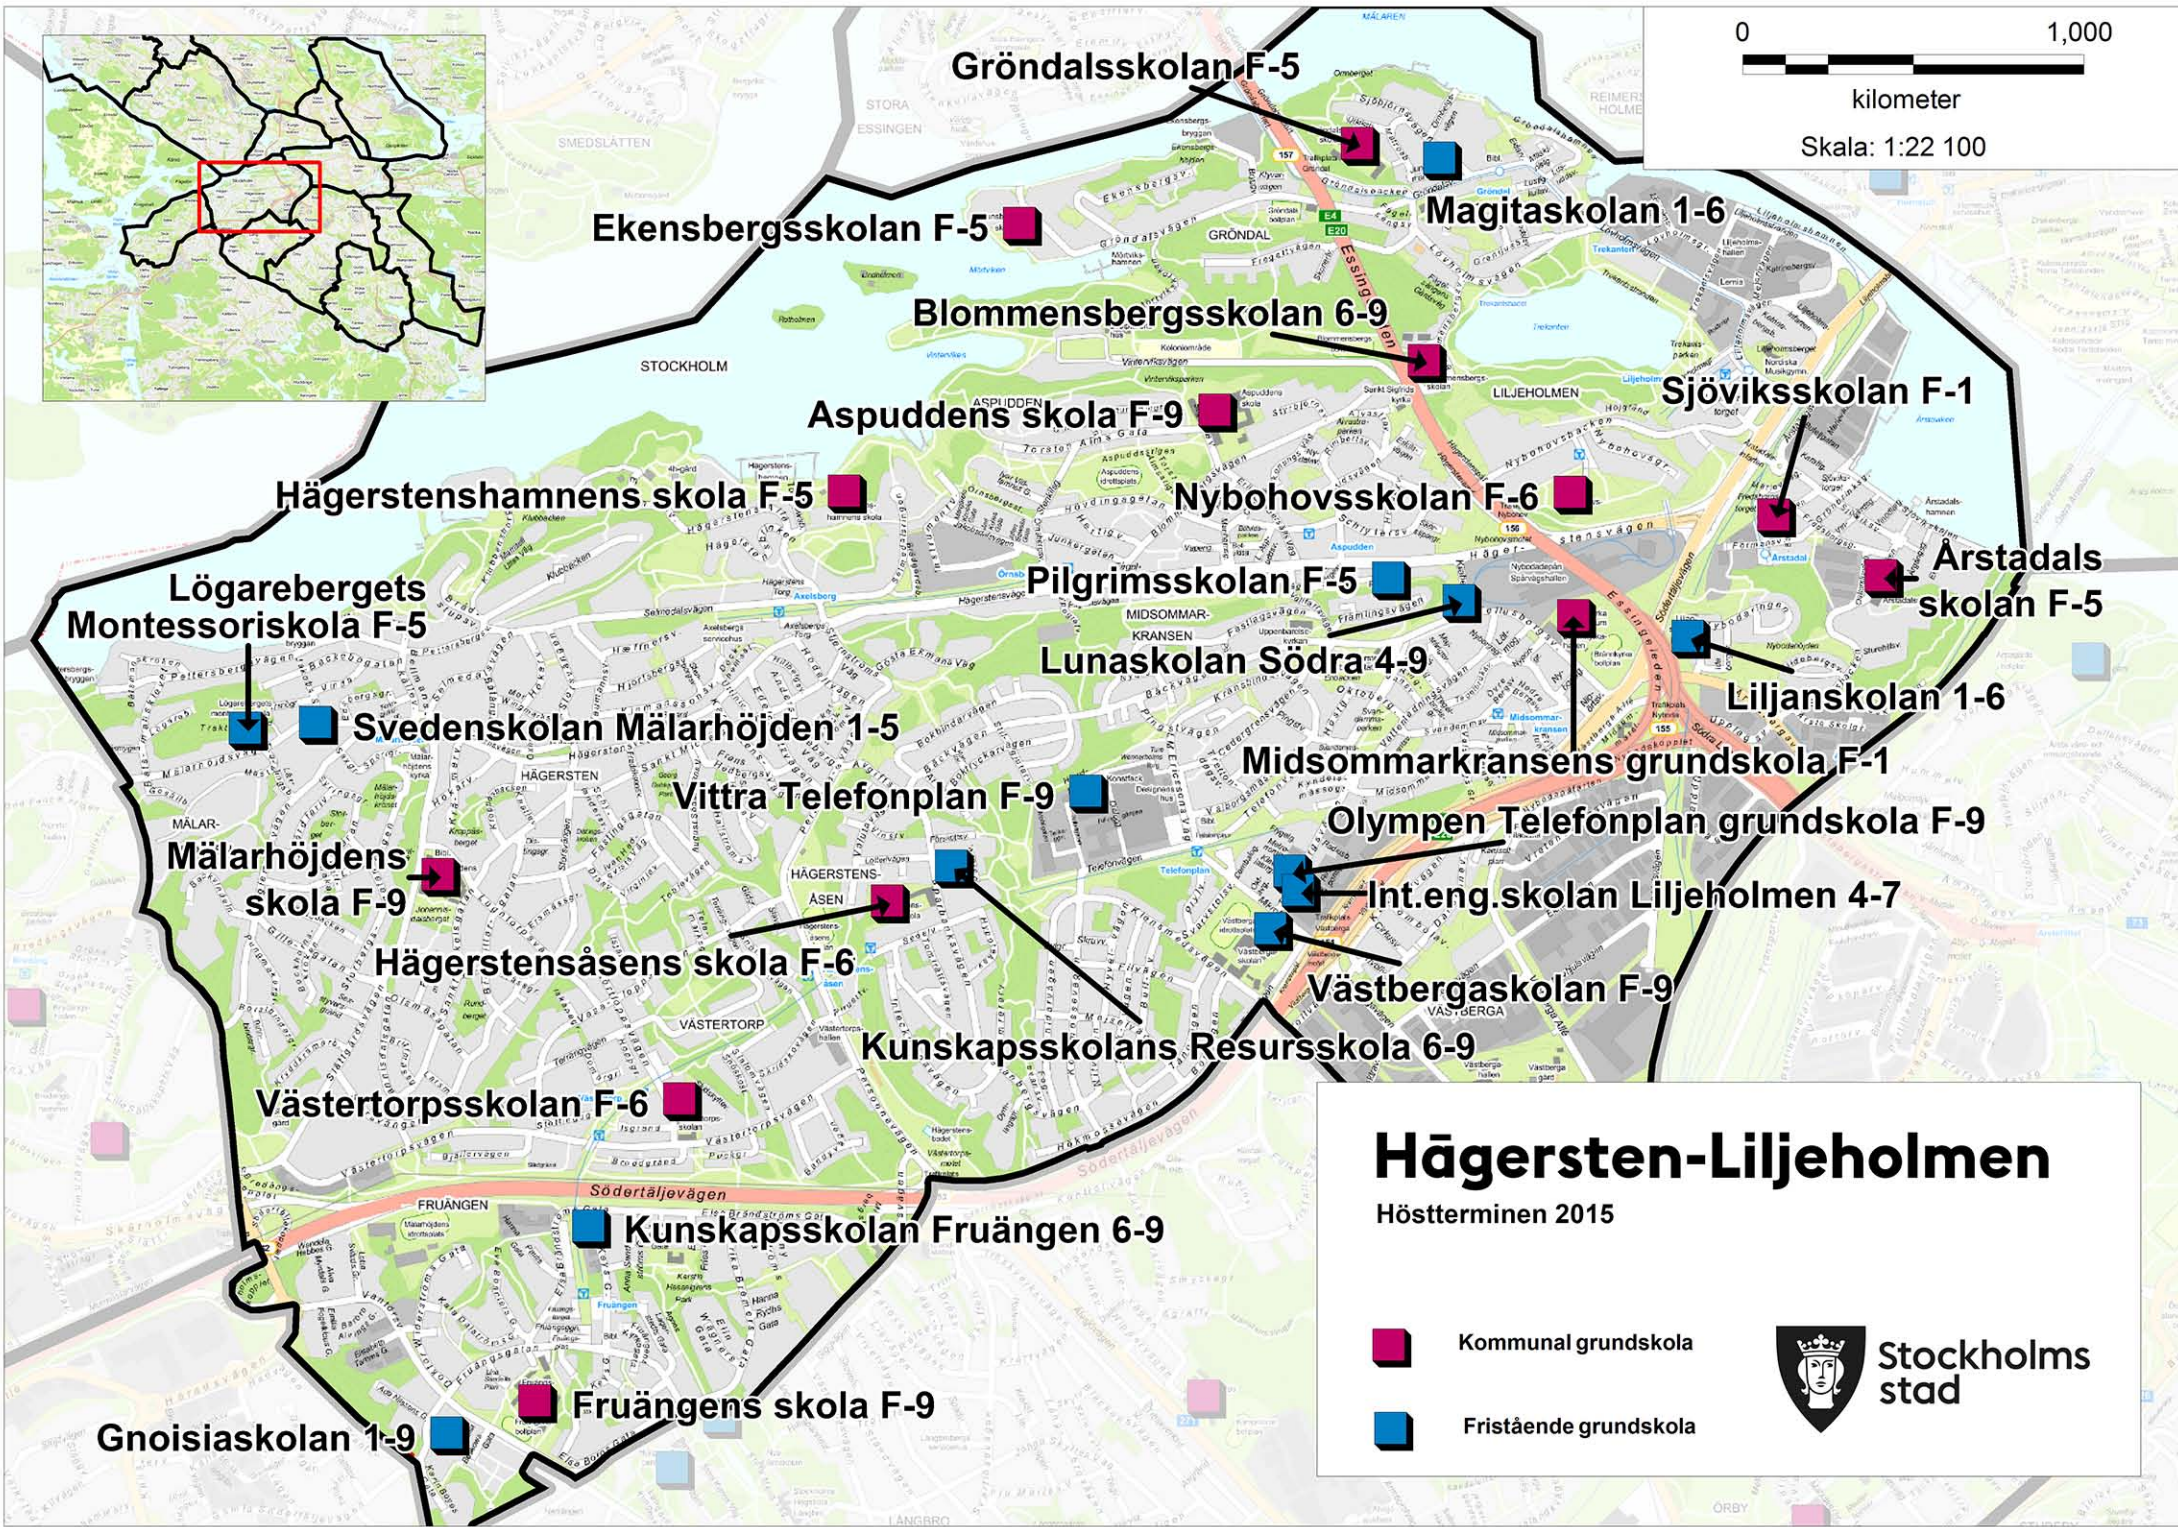

Bandhagens skola F-6

Bäckahagens skola F-9

Hagsätraskolan F-9

Örmkärsskolan F-5

Elma School AB F-9

Rågsveds grundskola F-5

Snösätraskolan F-6

Enskede-Årsta-Vantör

Hösterterminen 2015

-  Kommunal grundskola
-  Fristående grundskola

Farsta

Höstterminen 2015

 Kommunal grundskola

 Fristående grundskola

0 1,000

kilometer

Skala: 1:29 590

Stockholms stad

- Gröndalsskolan F-5
- Ekensbergsskolan F-5
- Blommensbergsskolan 6-9
- Magitaskolan 1-6
- Aspuddens skola F-9
- Nybohovsskolan F-6
- Sjöviksskolan F-1
- Hägerstenshamnens skola F-5
- Lögarebergets Montessoriskola F-5
- Pilgrimsskolan F-5
- Arstadals skolan F-5
- Lunaskolan Södra 4-9
- Liljansskolan 1-6
- Mälardalens skola F-9
- Midsommarkransens grundskola F-1
- Vittra Telefonplan F-9
- Olympen Telefonplan grundskola F-9
- Hägerstensåsens skola F-6
- Int.eng.skolan Liljeholmen 4-7
- Kunskapskolans Resursskola 6-9
- Västbergaskolan F-9
- Västertorpsskolan F-6
- Kunskapskolan Fruängen 6-9
- Gnoisiaskolan 1-9
- Fruängens skola F-9