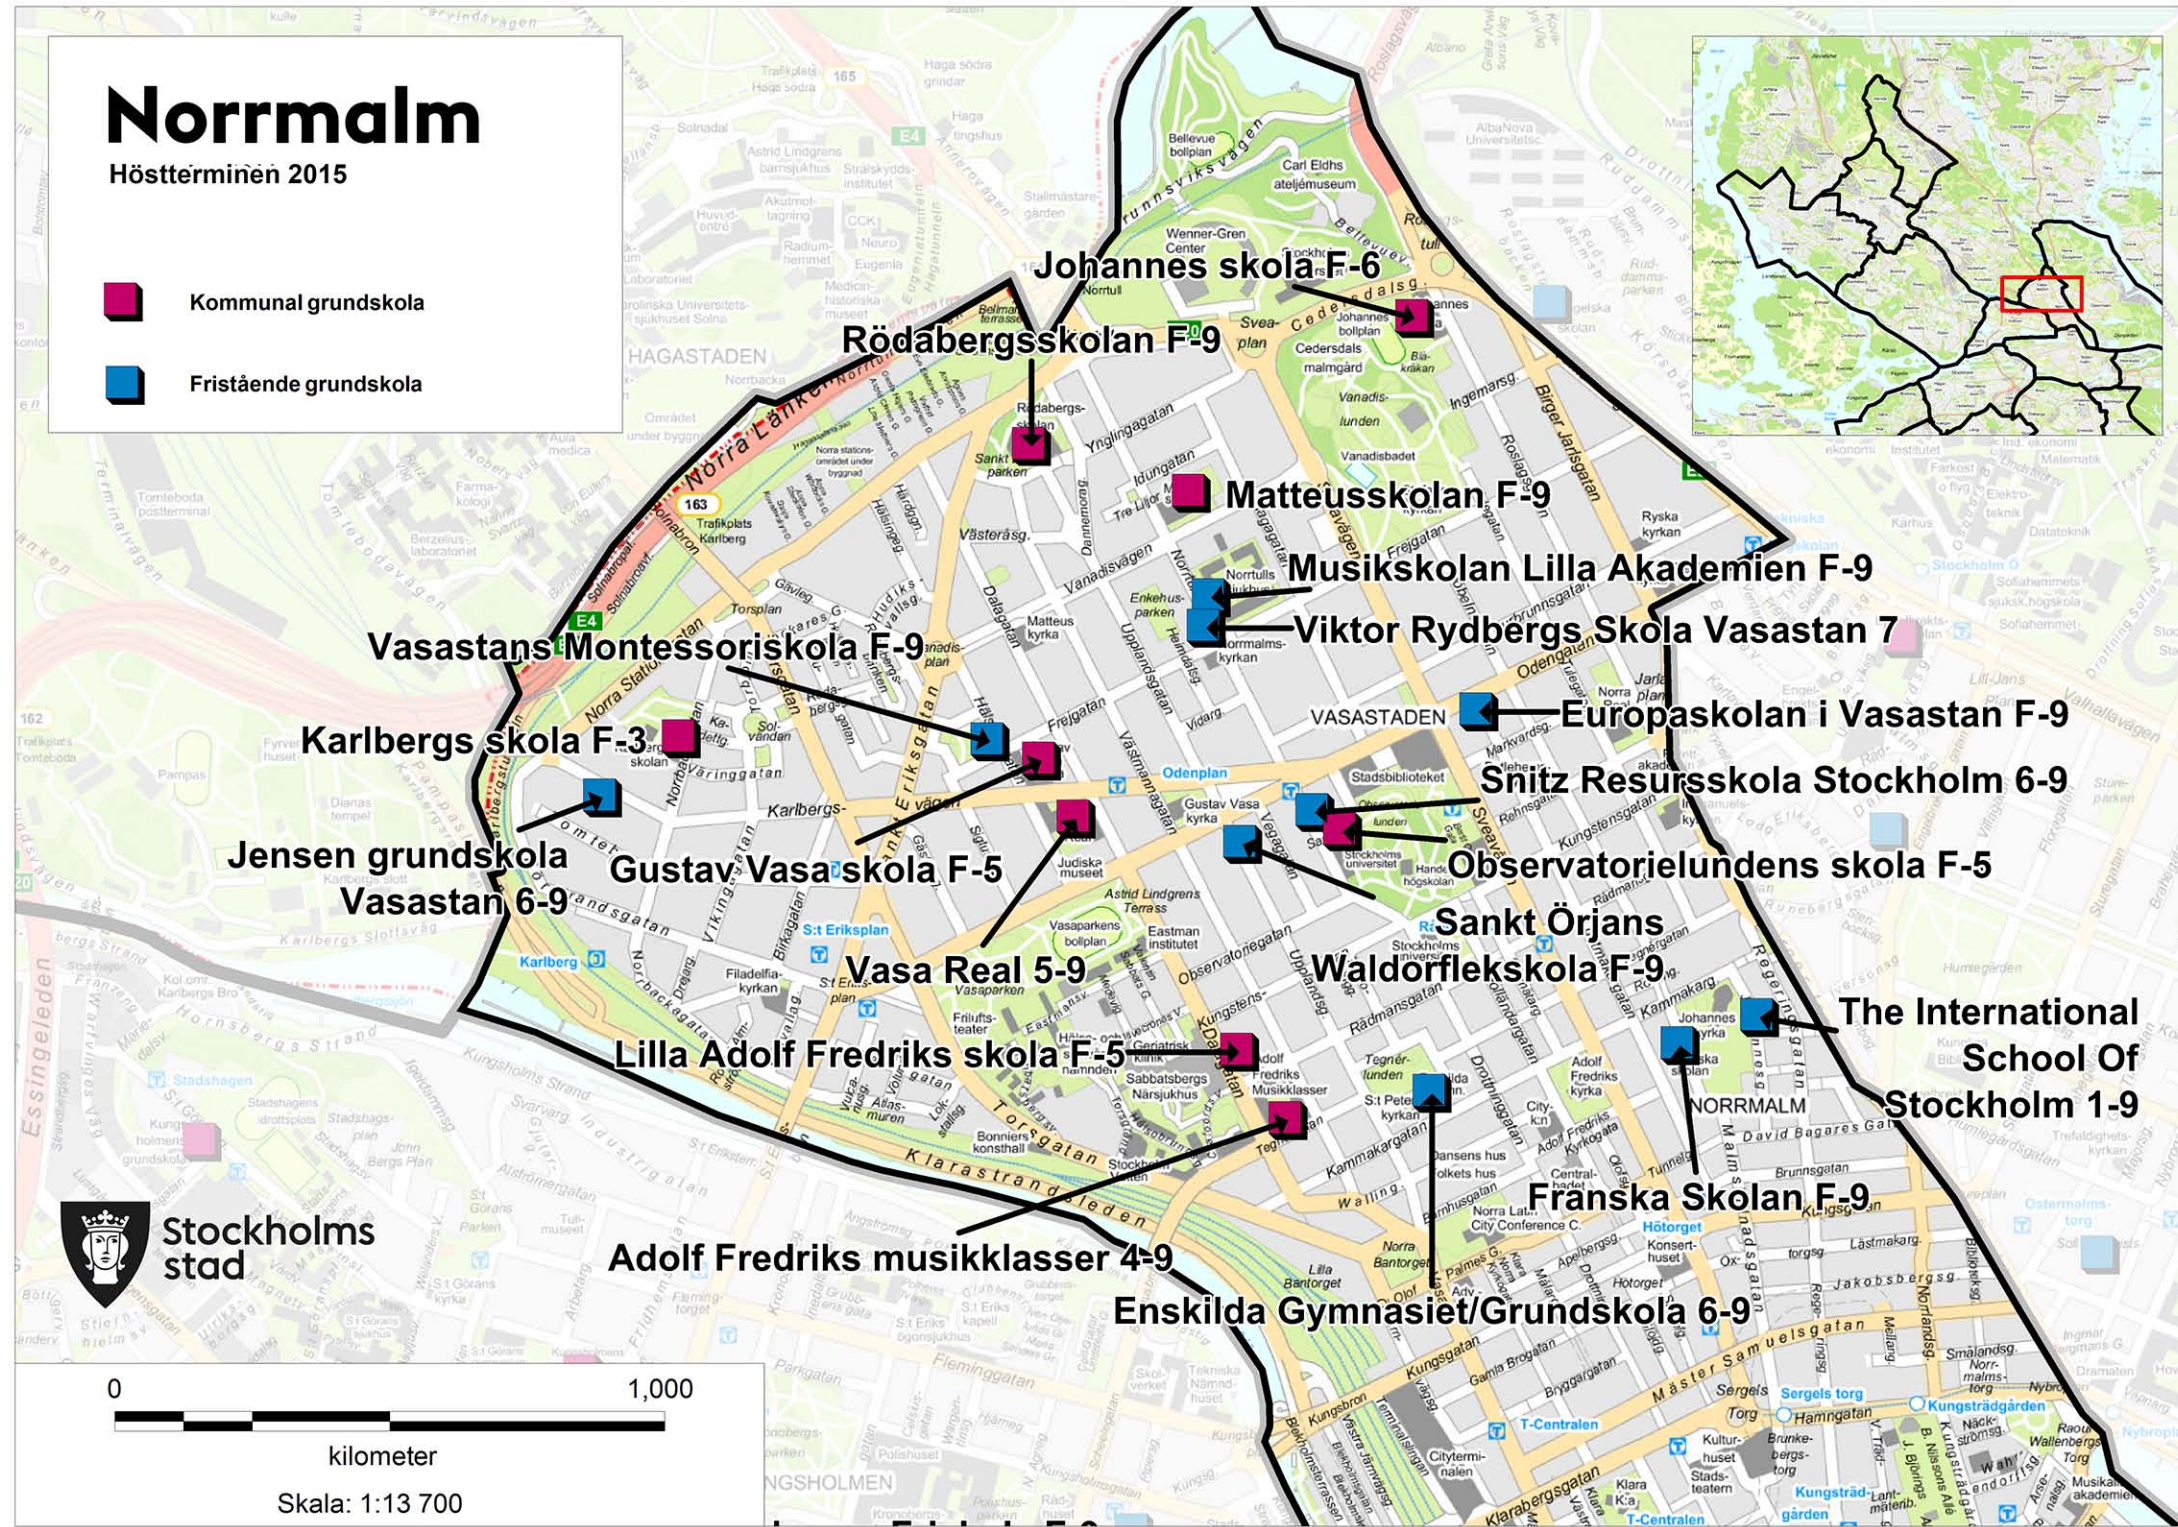

Lycee Français
De Stockholm 1-9

Essingeskolan F-5

0 1,000

kilometer

Skala: 1:14 240

Norrmalm

Höstterminen 2015

-  Kommunal grundskola
-  Fristående grundskola