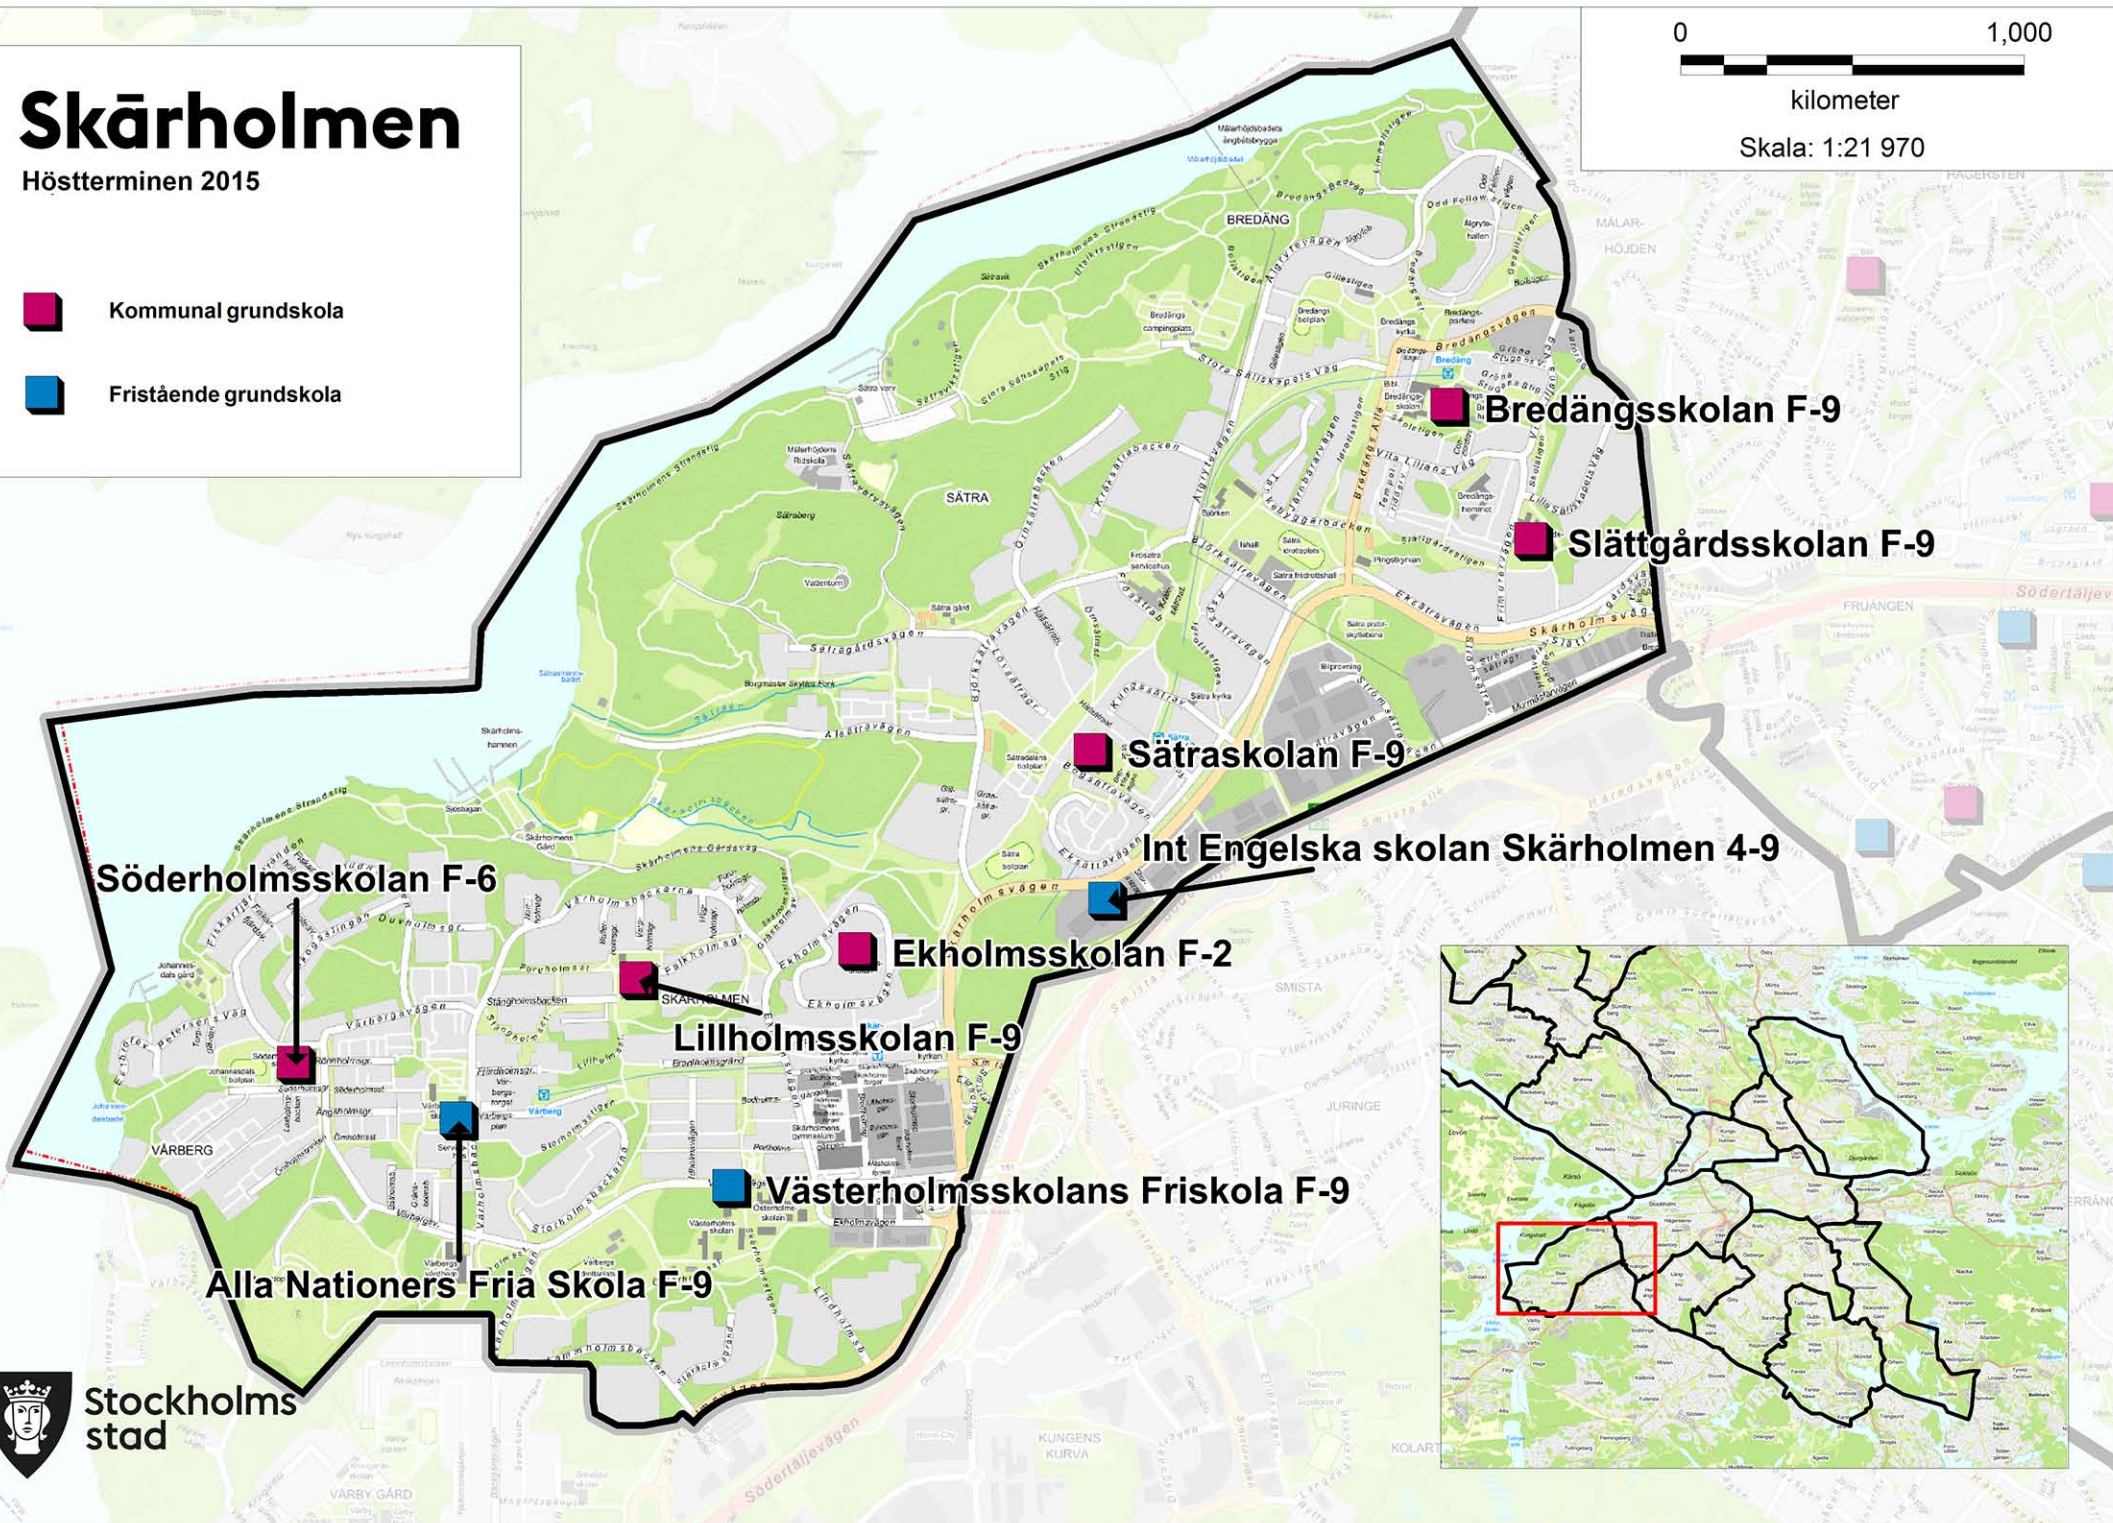

Skärholmen

Höstterminen 2015

Kommunal grundskola

Fristående grundskola

0 1,000

kilometer

Skala: 1:21 970

Bredångsskolan F-9

Slättgårdsskolan F-9

Sätorskolan F-9

Int Engelska skolan Skärholmen 4-9

Eckholmsskolan F-2

Lillholmsskolan F-9

Västerholmsskolans Friskola F-9

Söderholmsskolan F-6

Alla Nationers Fria Skola F-9