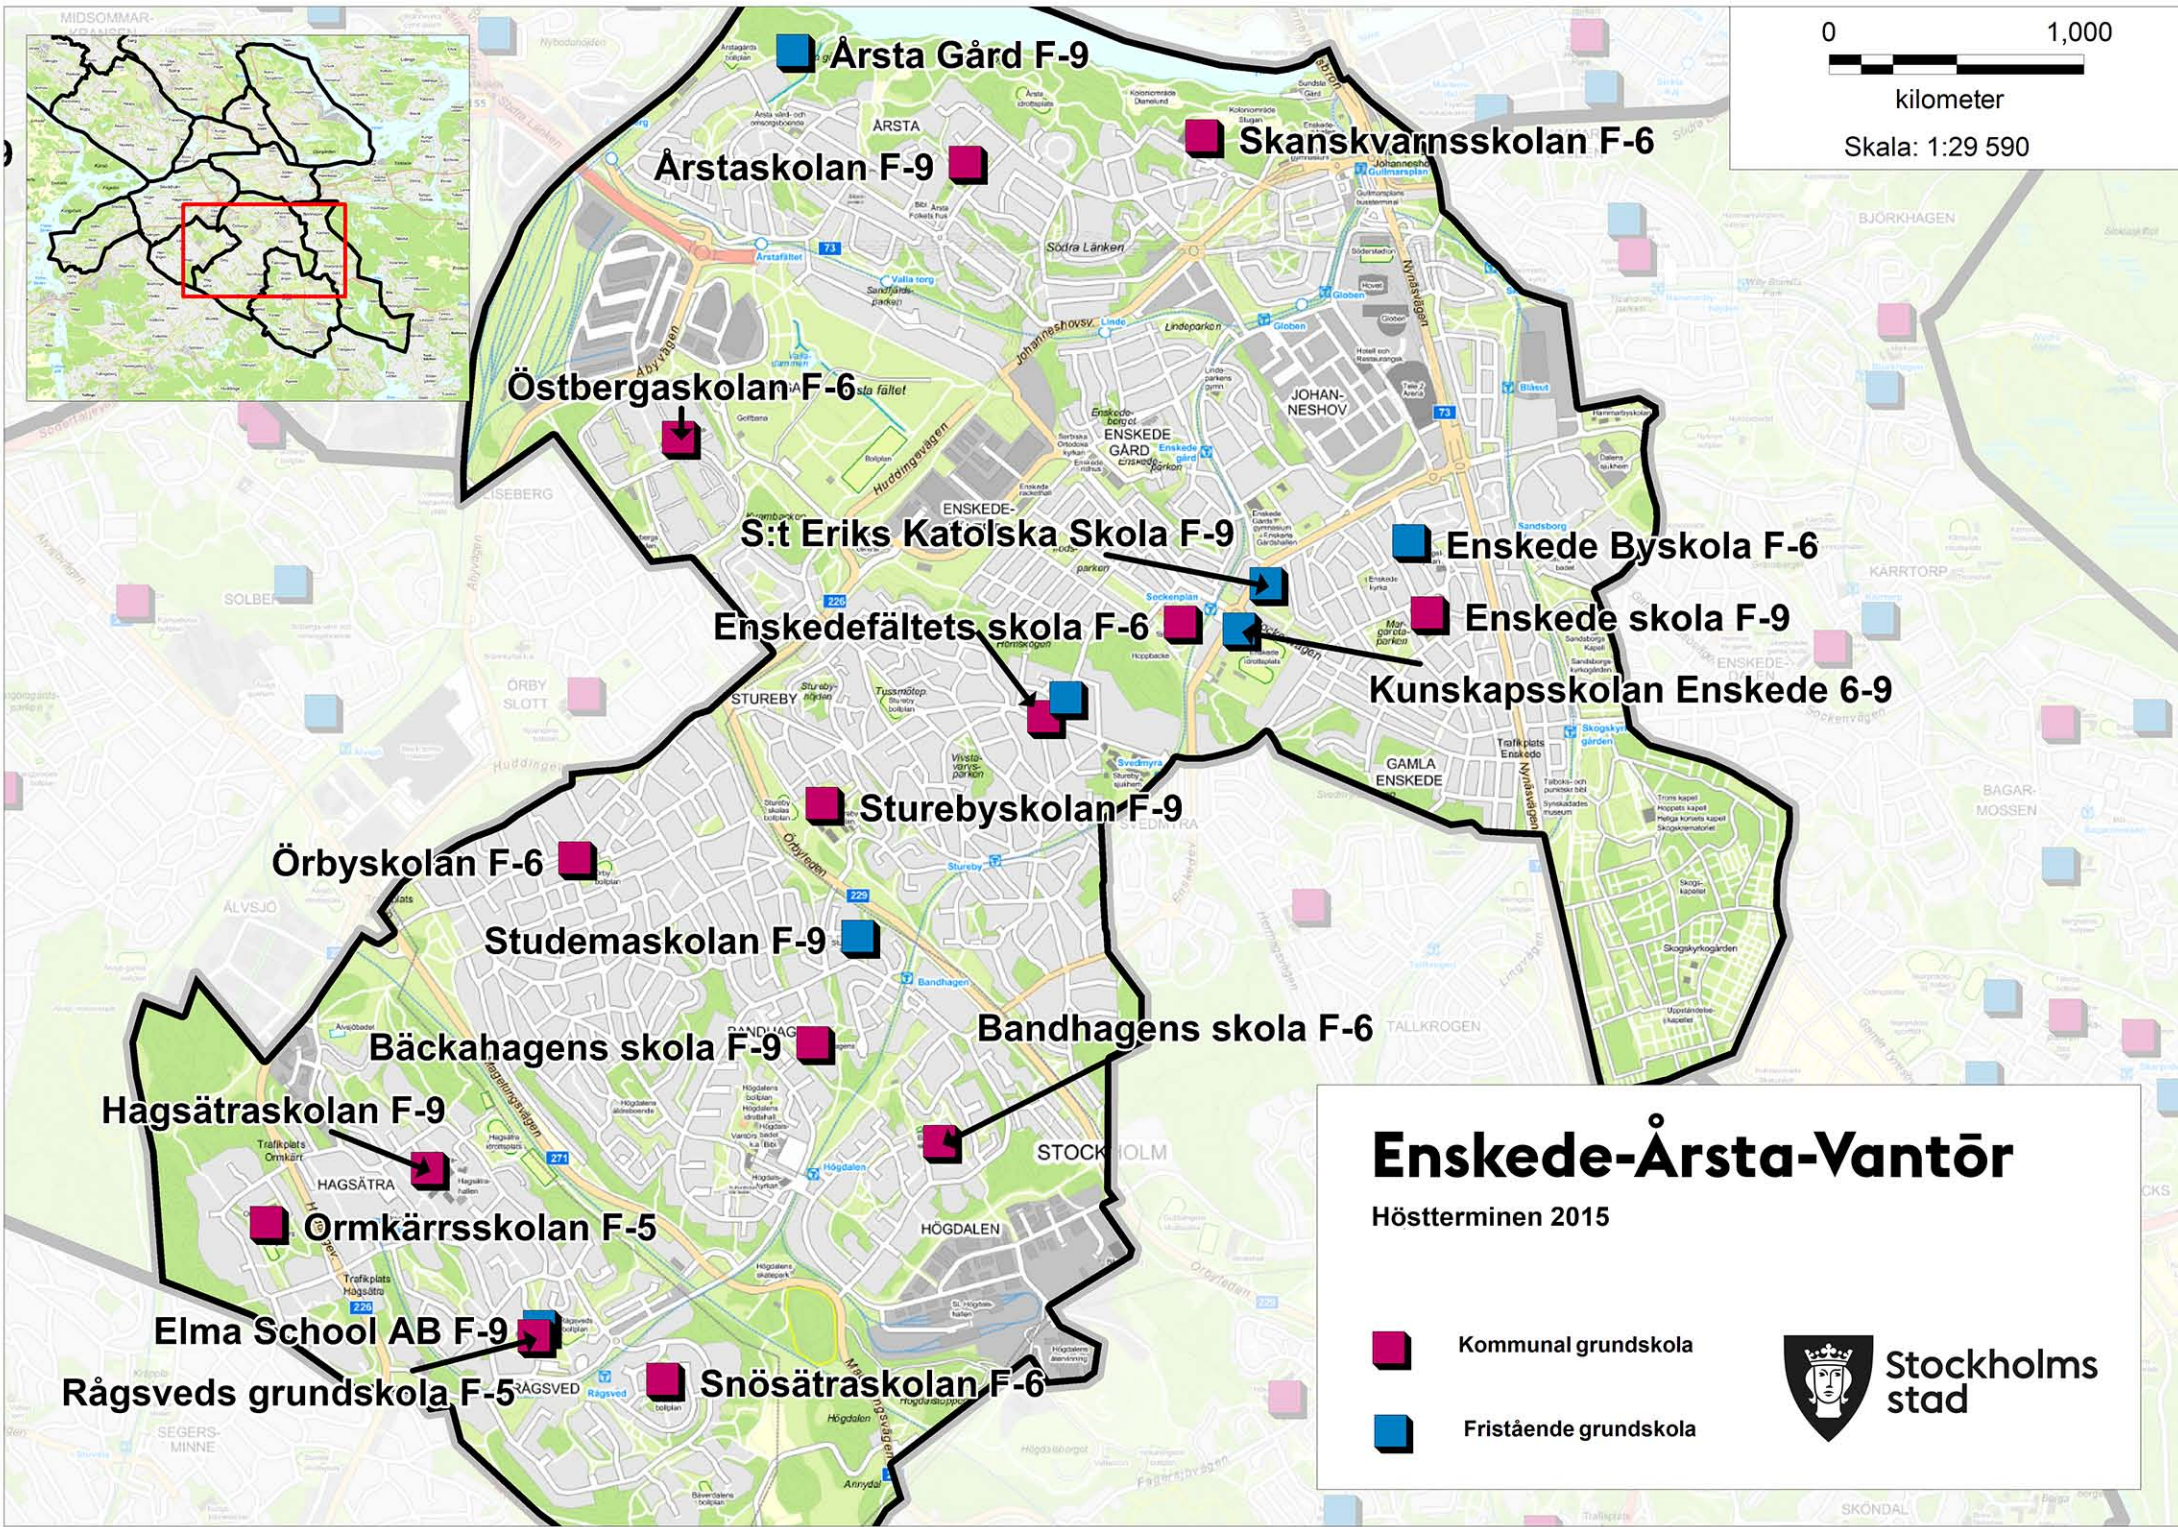

0 1,000

kilometer

Skala: 1:38 050

Stockholms stad

Arsta Gård F-9

Skanskvärnsskolan F-6

Arstaskolan F-9

Östbergaskolan F-6

Bandhagens skola F-6

Bäckahagens skola F-9

Hagsätraskolan F-9

Örmkärsskolan F-5

Elma School AB F-9

Rågsveds grundskola F-5

Snösätraskolan F-6

Enskede-Årsta-Vantör