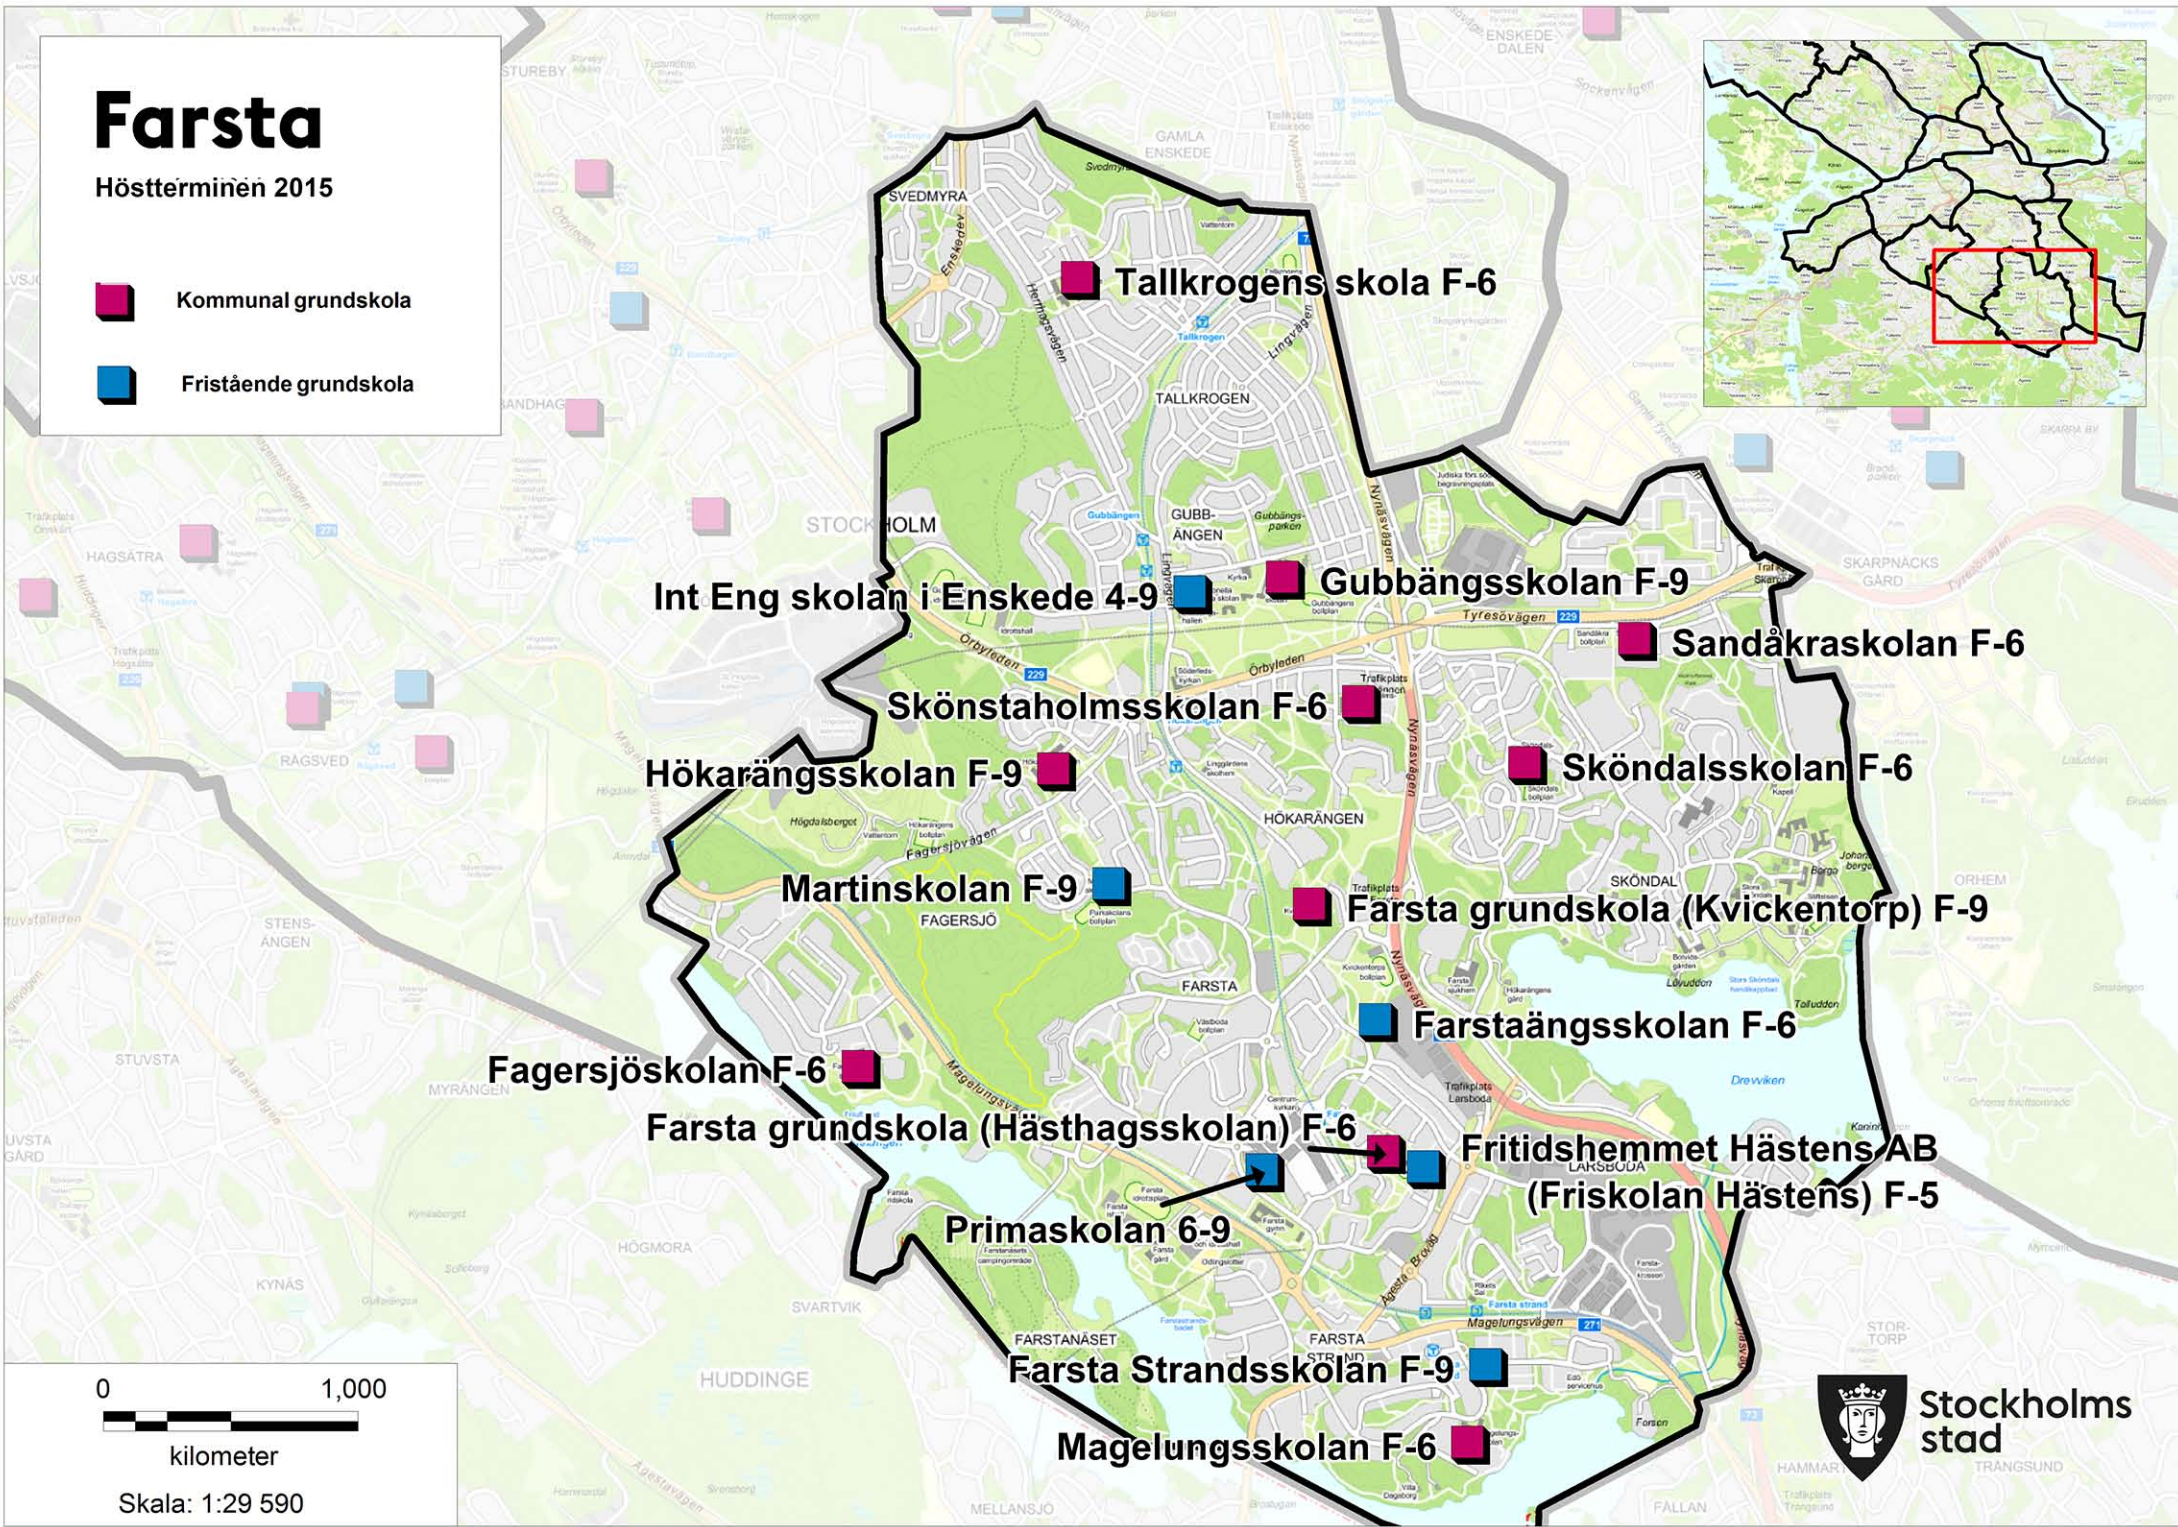

Bandhagens skola F-6

Bäckahagens skola F-9

Hagsätraskolan F-9

Örmkärsskolan F-5

Elma School AB F-9

Rågsveds grundskola F-5

Snösätraskolan F-6

Enskede-Årsta-Vantör

Hösterterminen 2015

-  Kommunal grundskola
-  Fristående grundskola

Farsta

Höstterminen 2015

 Kommunal grundskola

 Fristående grundskola

0 1,000

kilometer