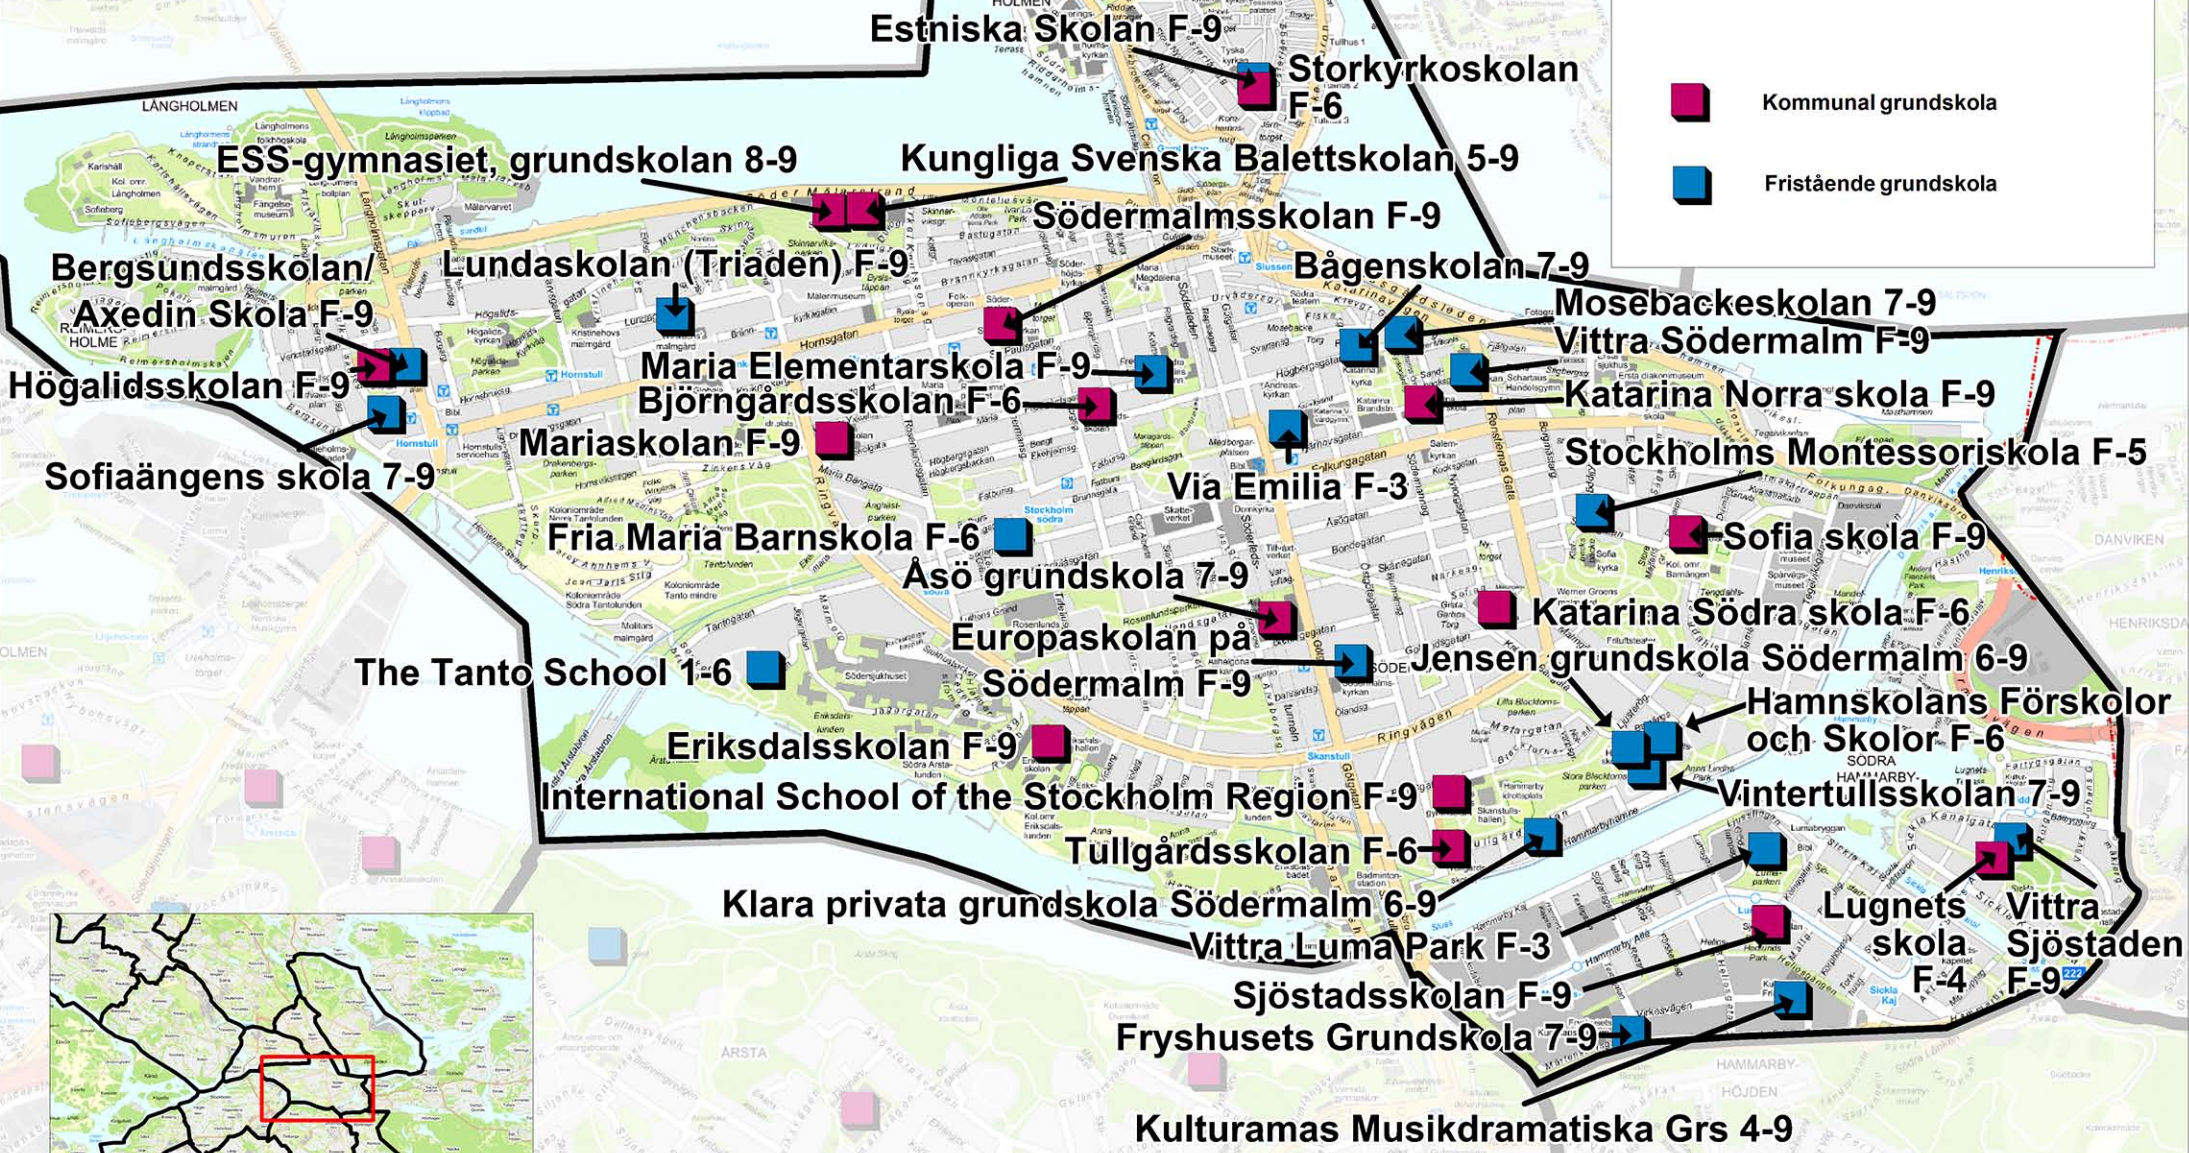

Södermalm

Höstterminen 2015

- Kommunal grundskola
- Fristående grundskola