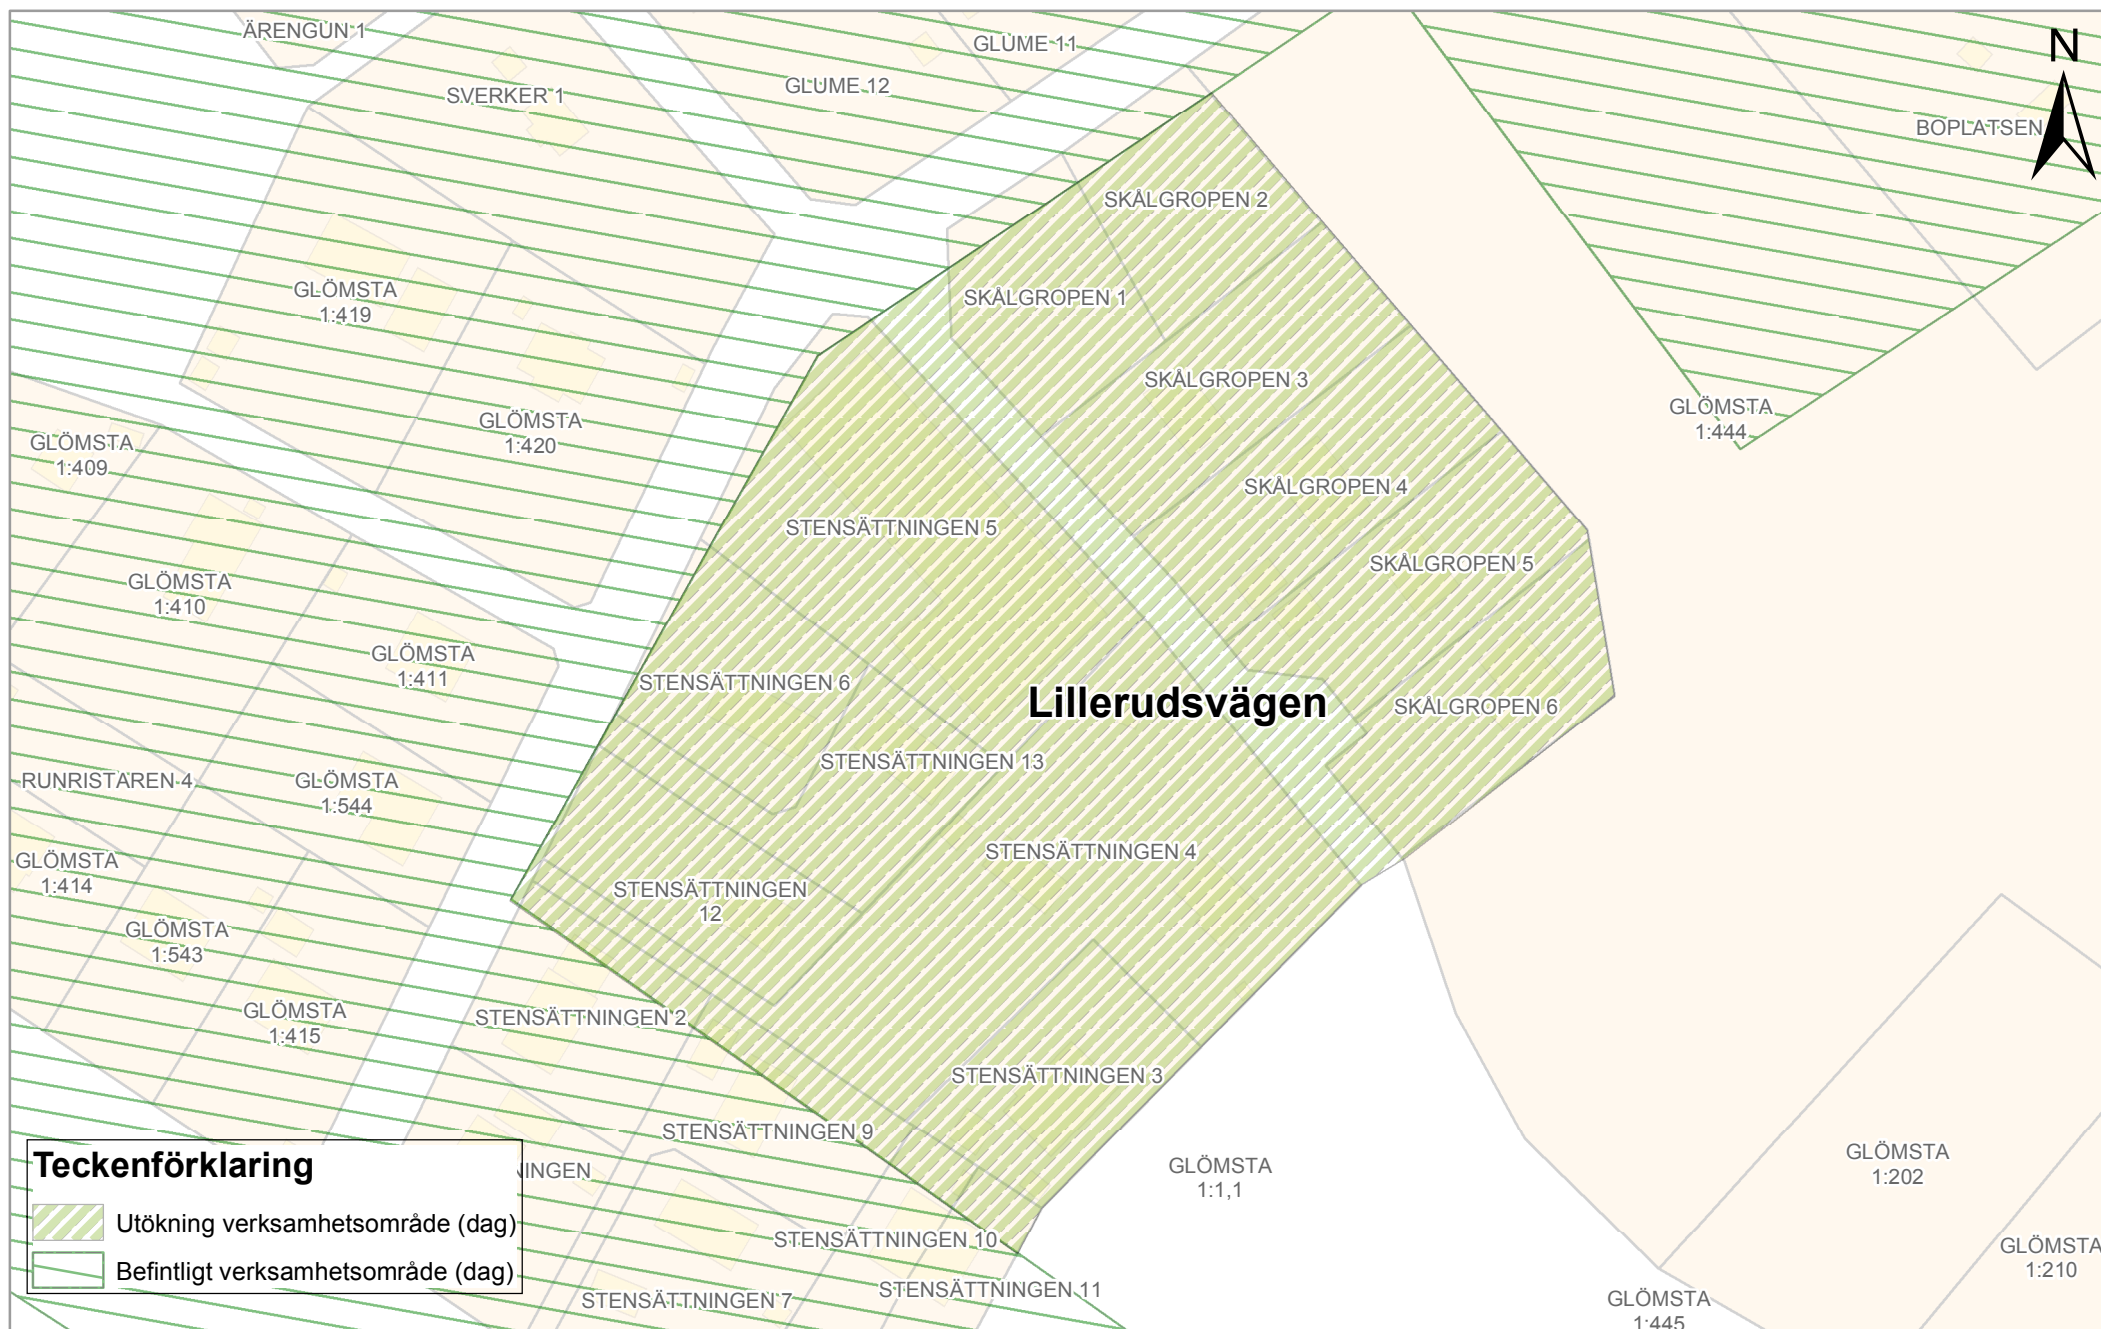

Utökning av verksamhetsområde för dagvattenavlopp - Lillerudsvägen