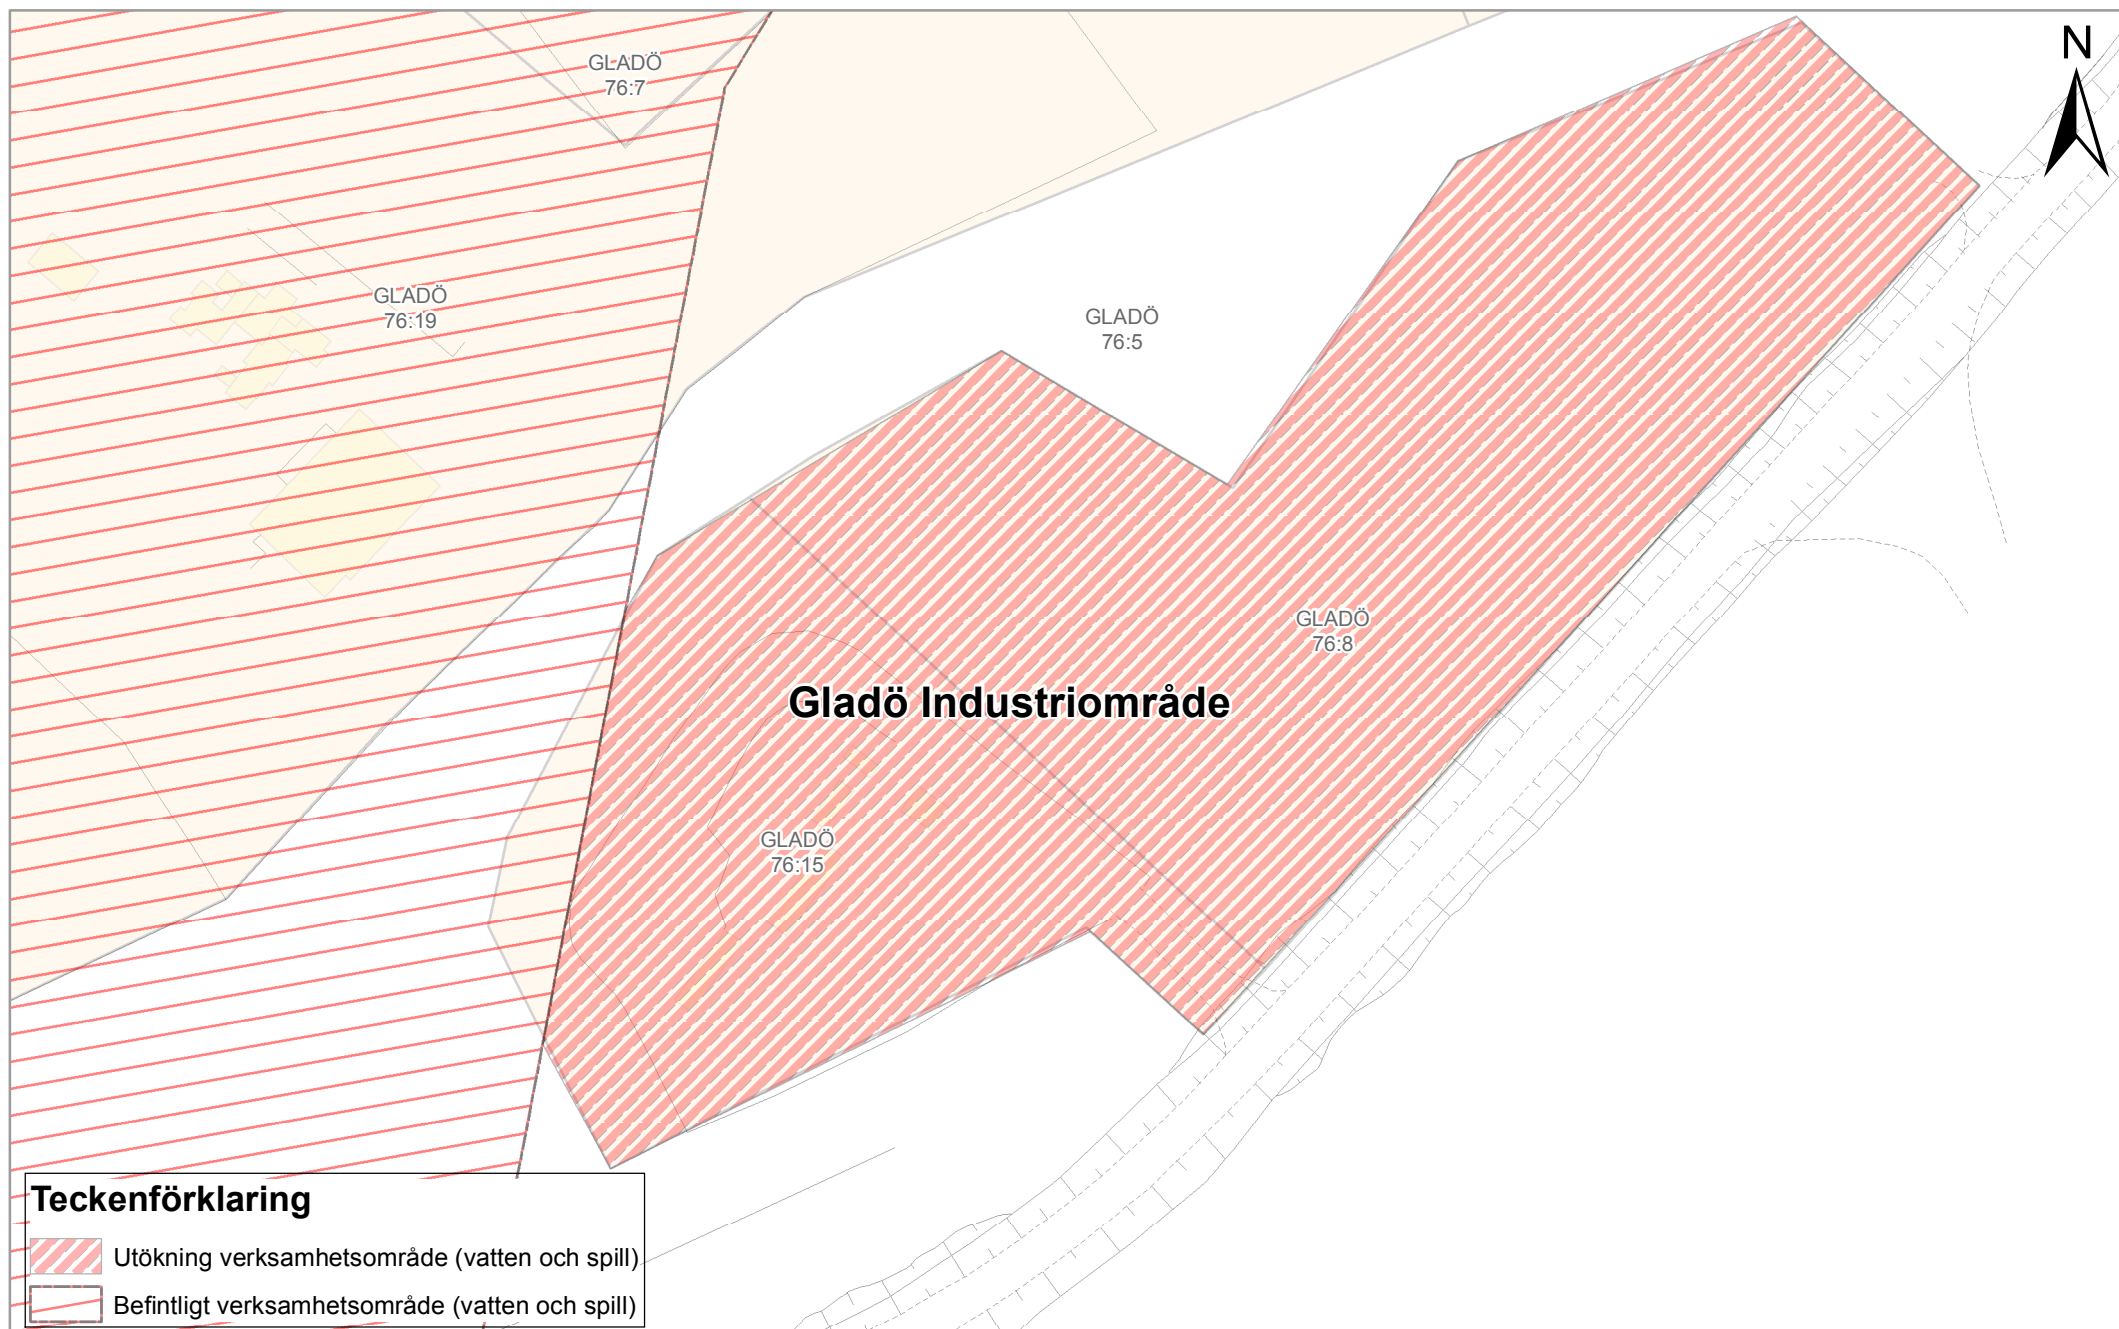

Utökning av verksamhetsområde för vatten- och spillvattenavlopp - Gladö Industriområde