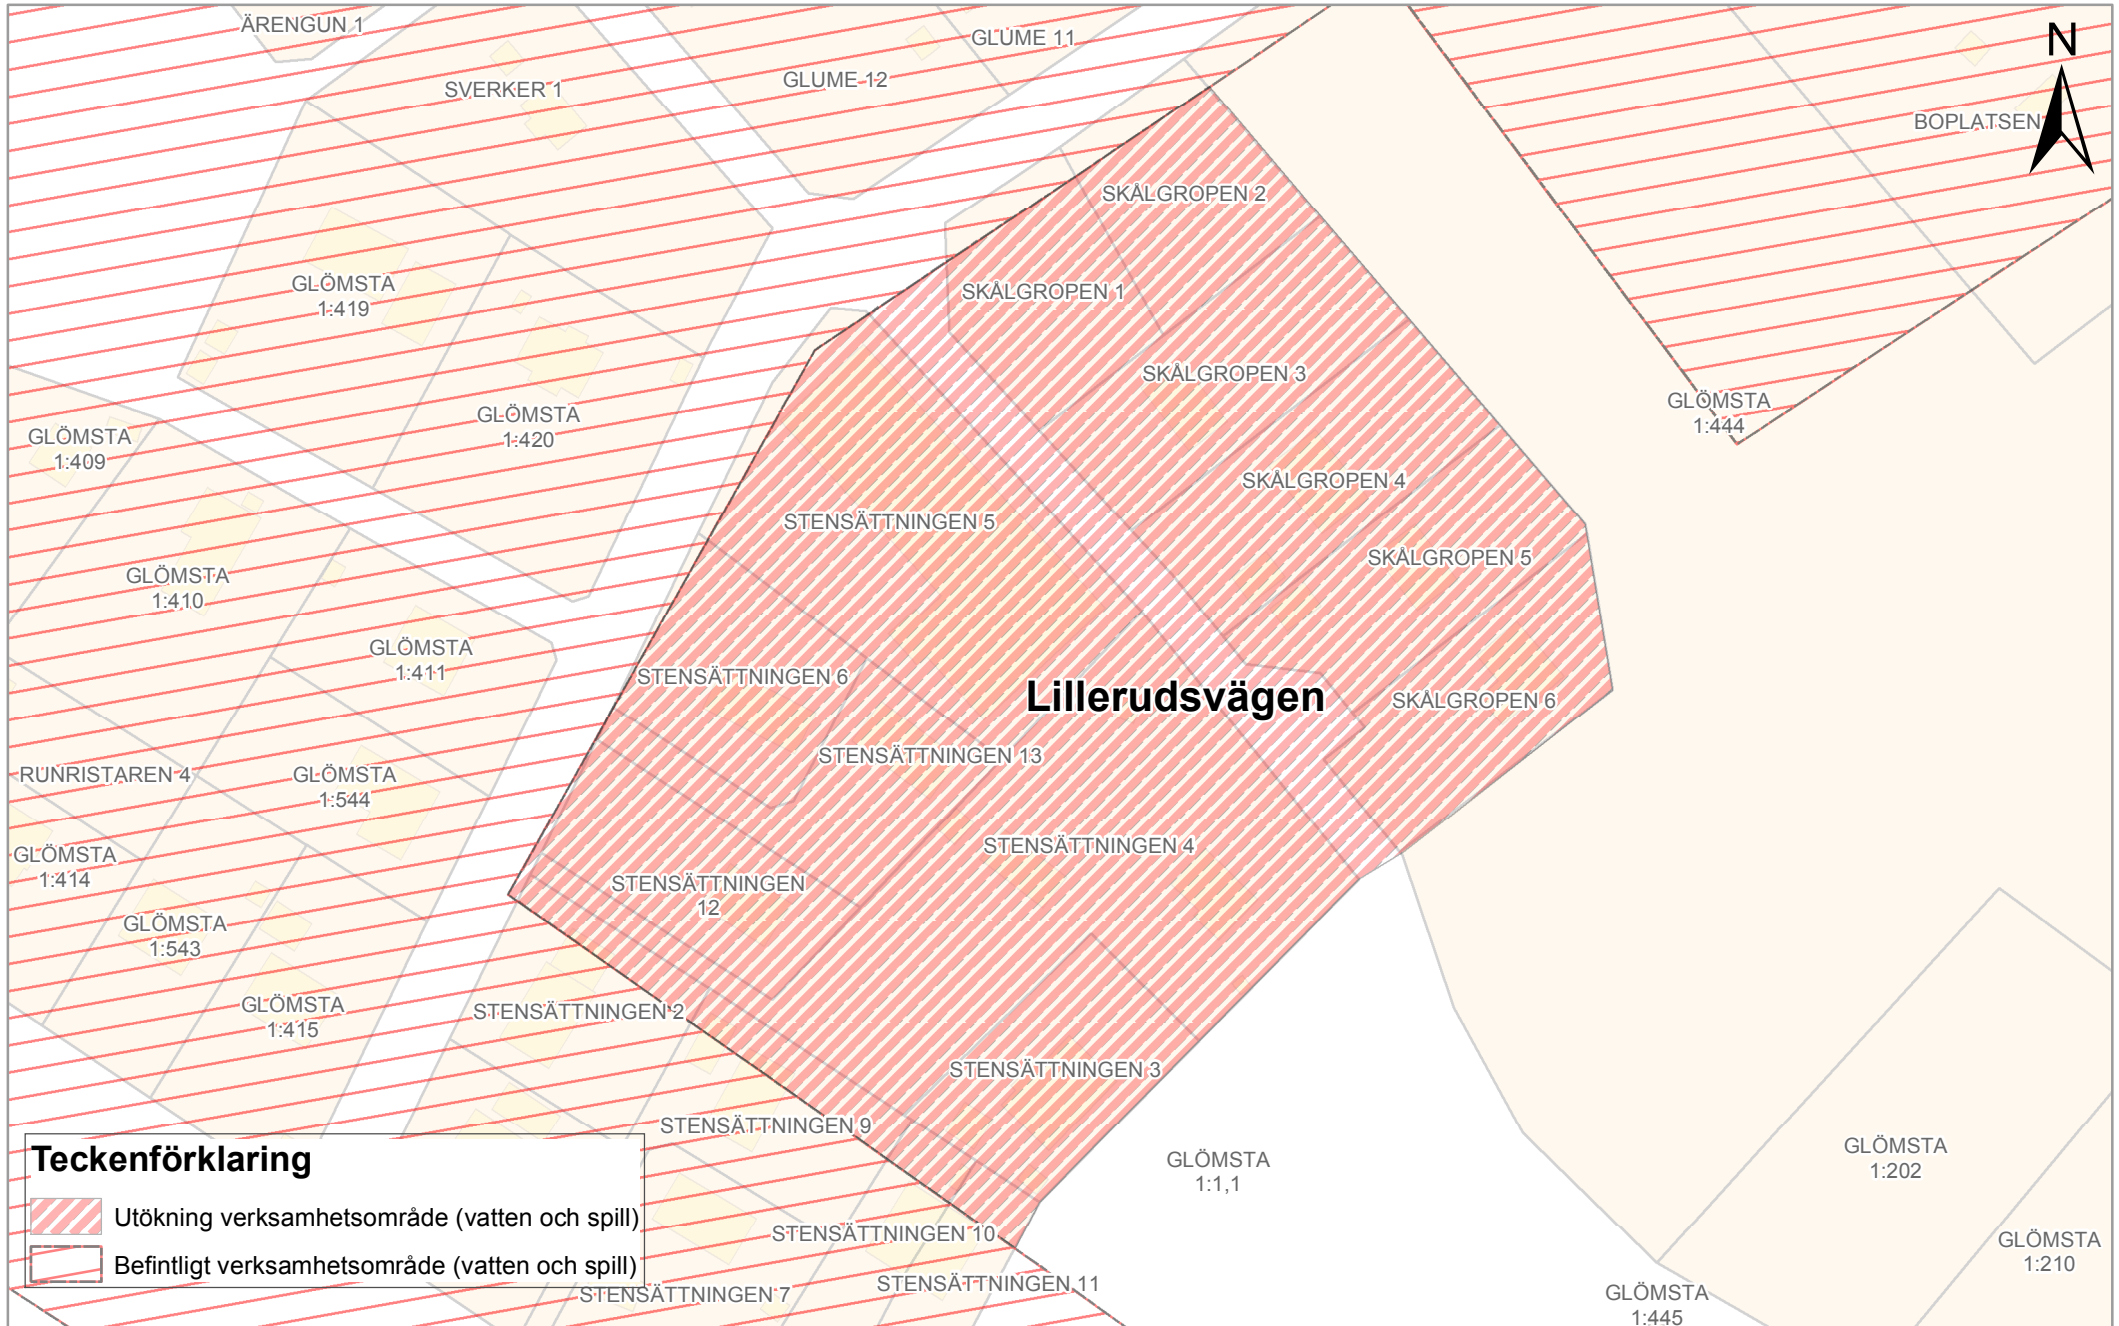

Utökning av verksamhetsområde för vatten- och spillvattenavlopp - Lillerudsvägen

Teckenförklaring

- Utökning verksamhetsområde (vatten och spill)
- Befintligt verksamhetsområde (vatten och spill)