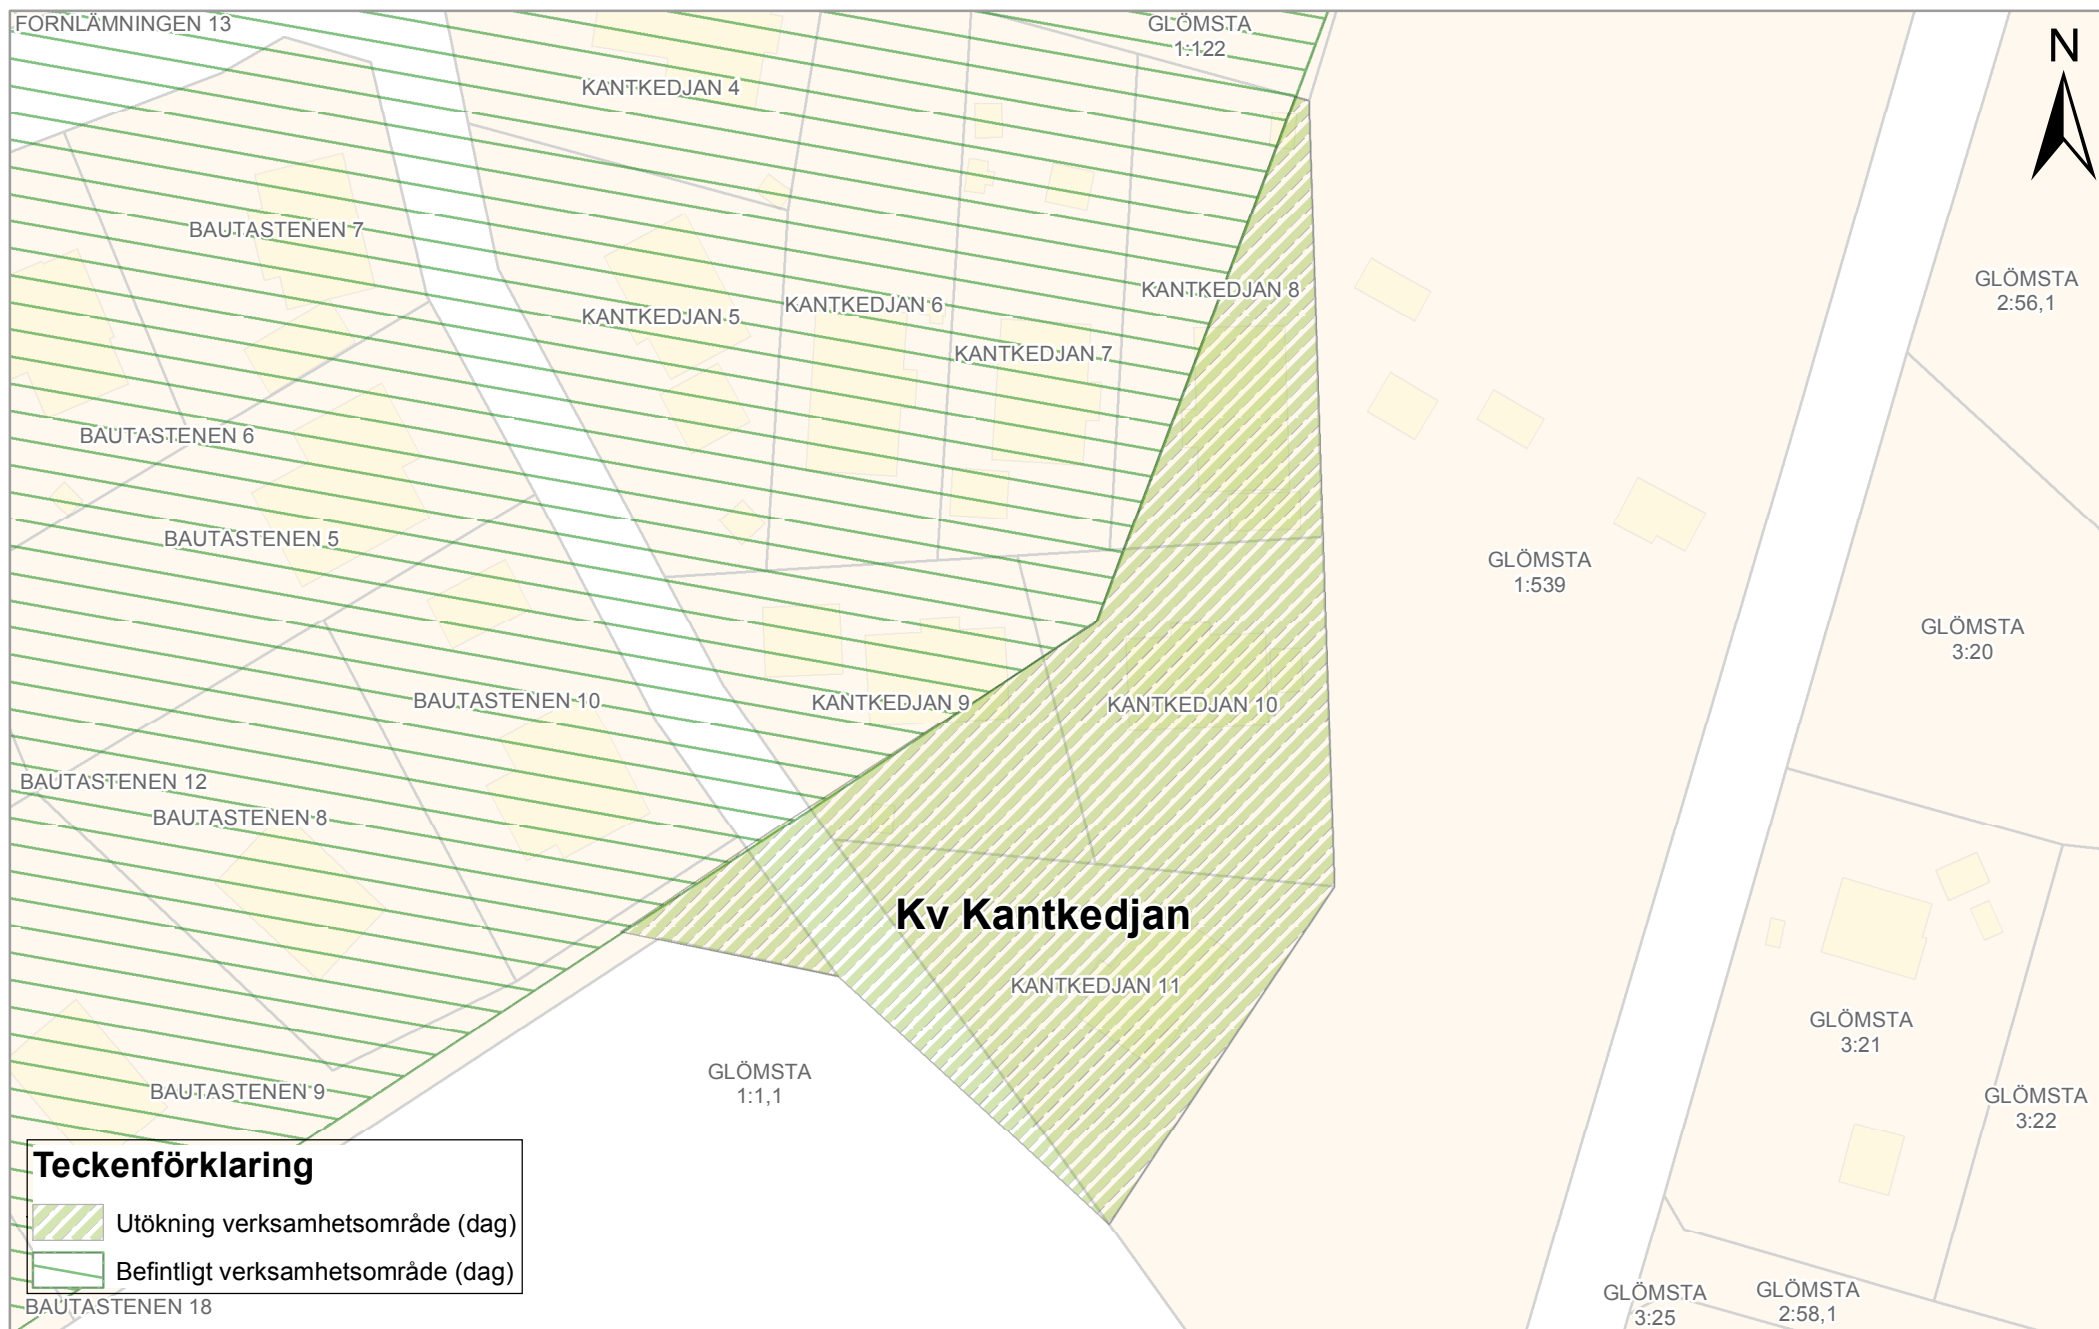

Utökning av verksamhetsområde för dagvattenavlopp - kv Kantkedjan