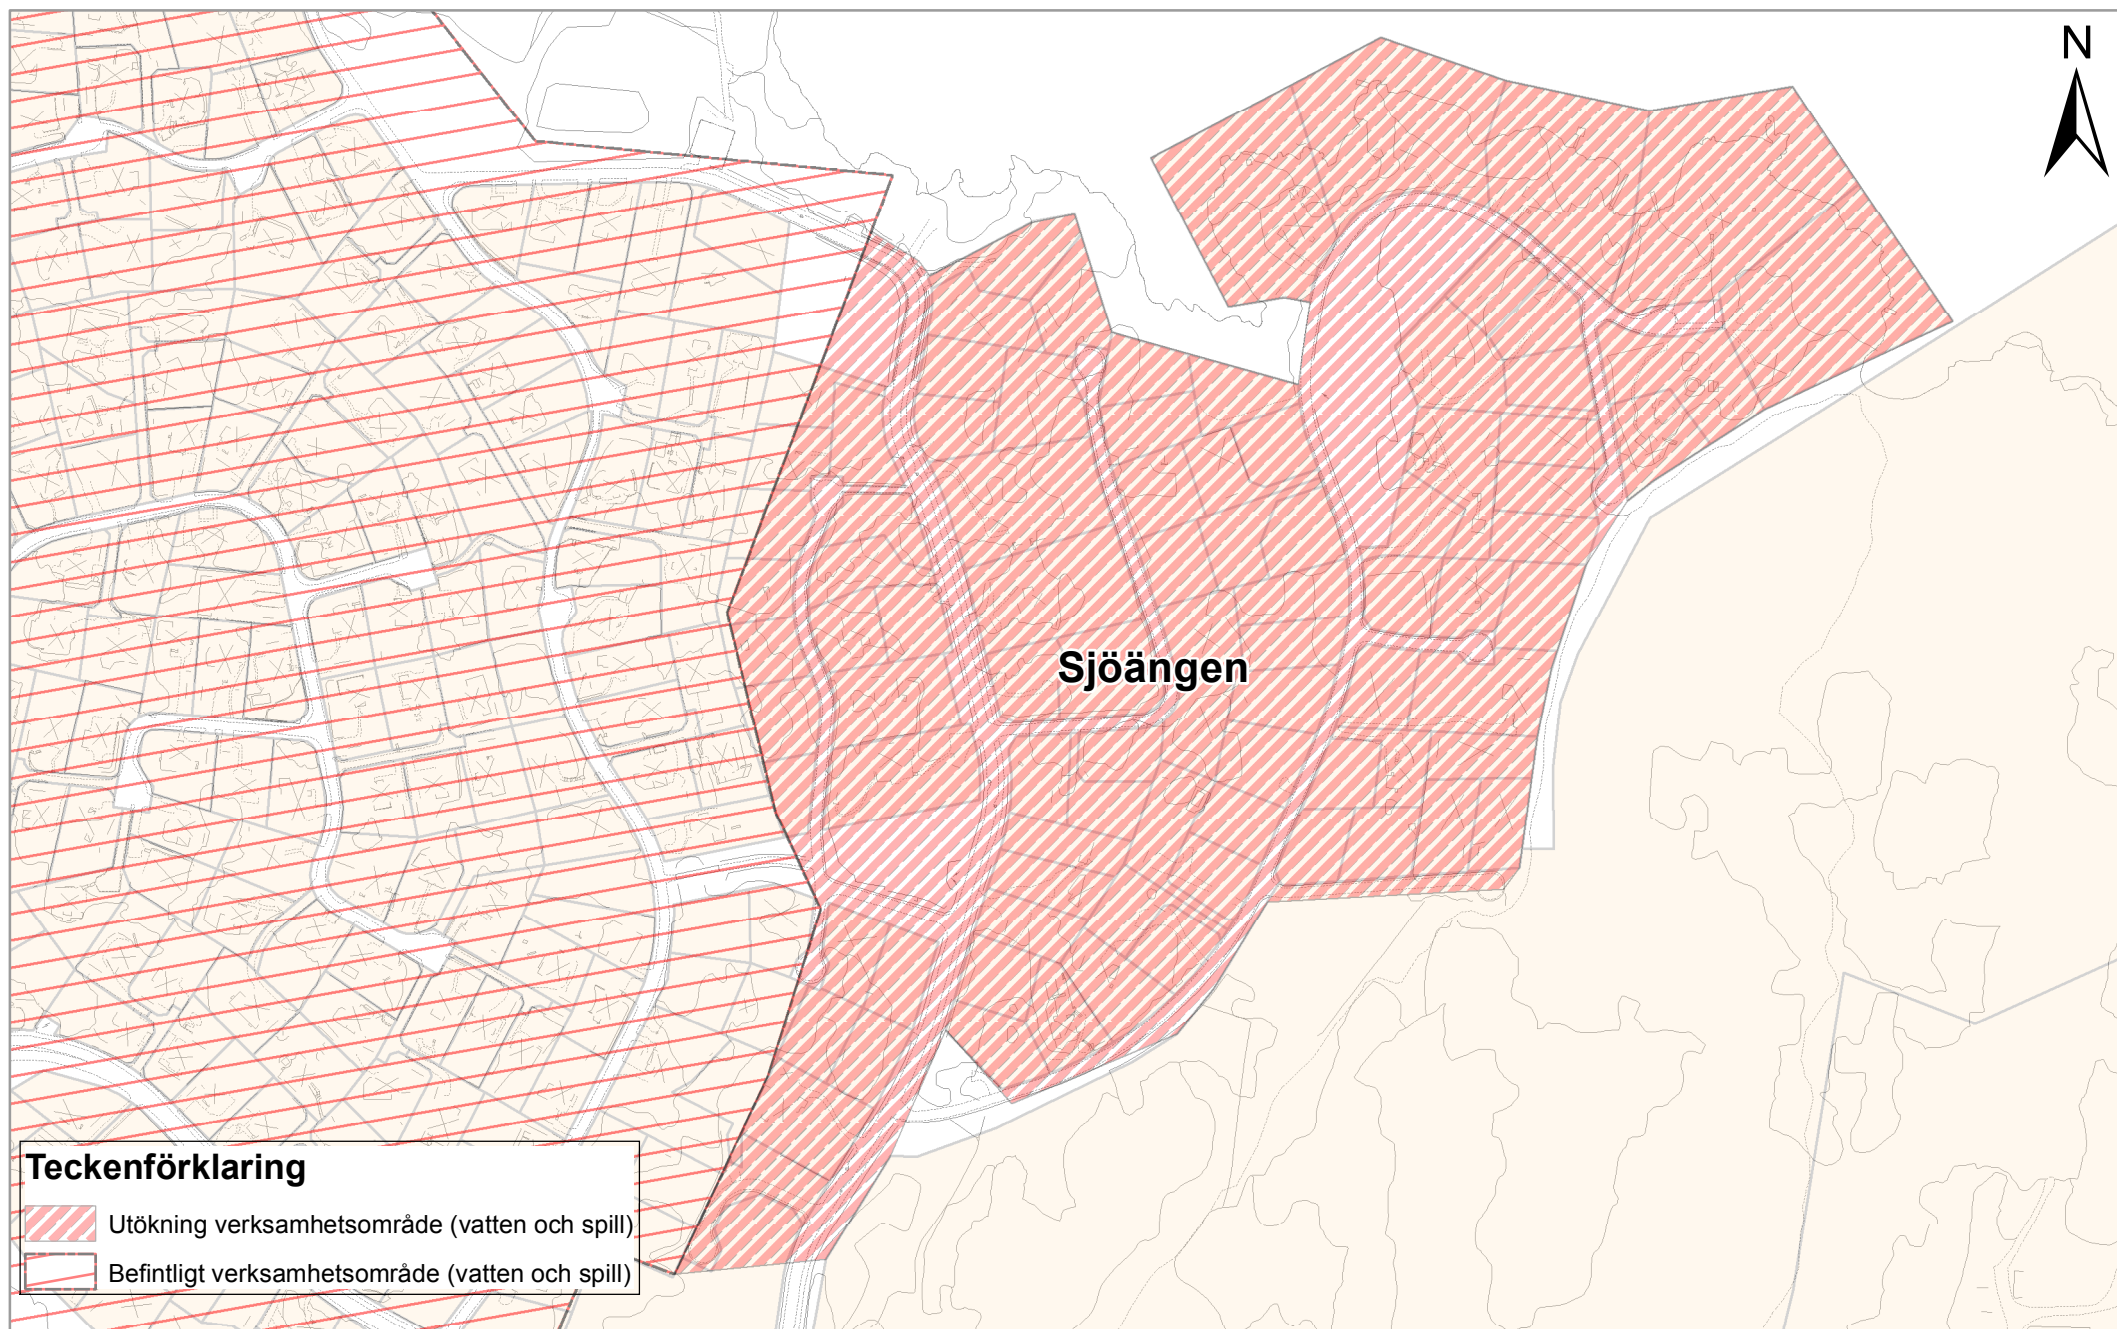

Utökning av verksamhetsområde för vatten- och spillvattenavlopp - Sjöängen