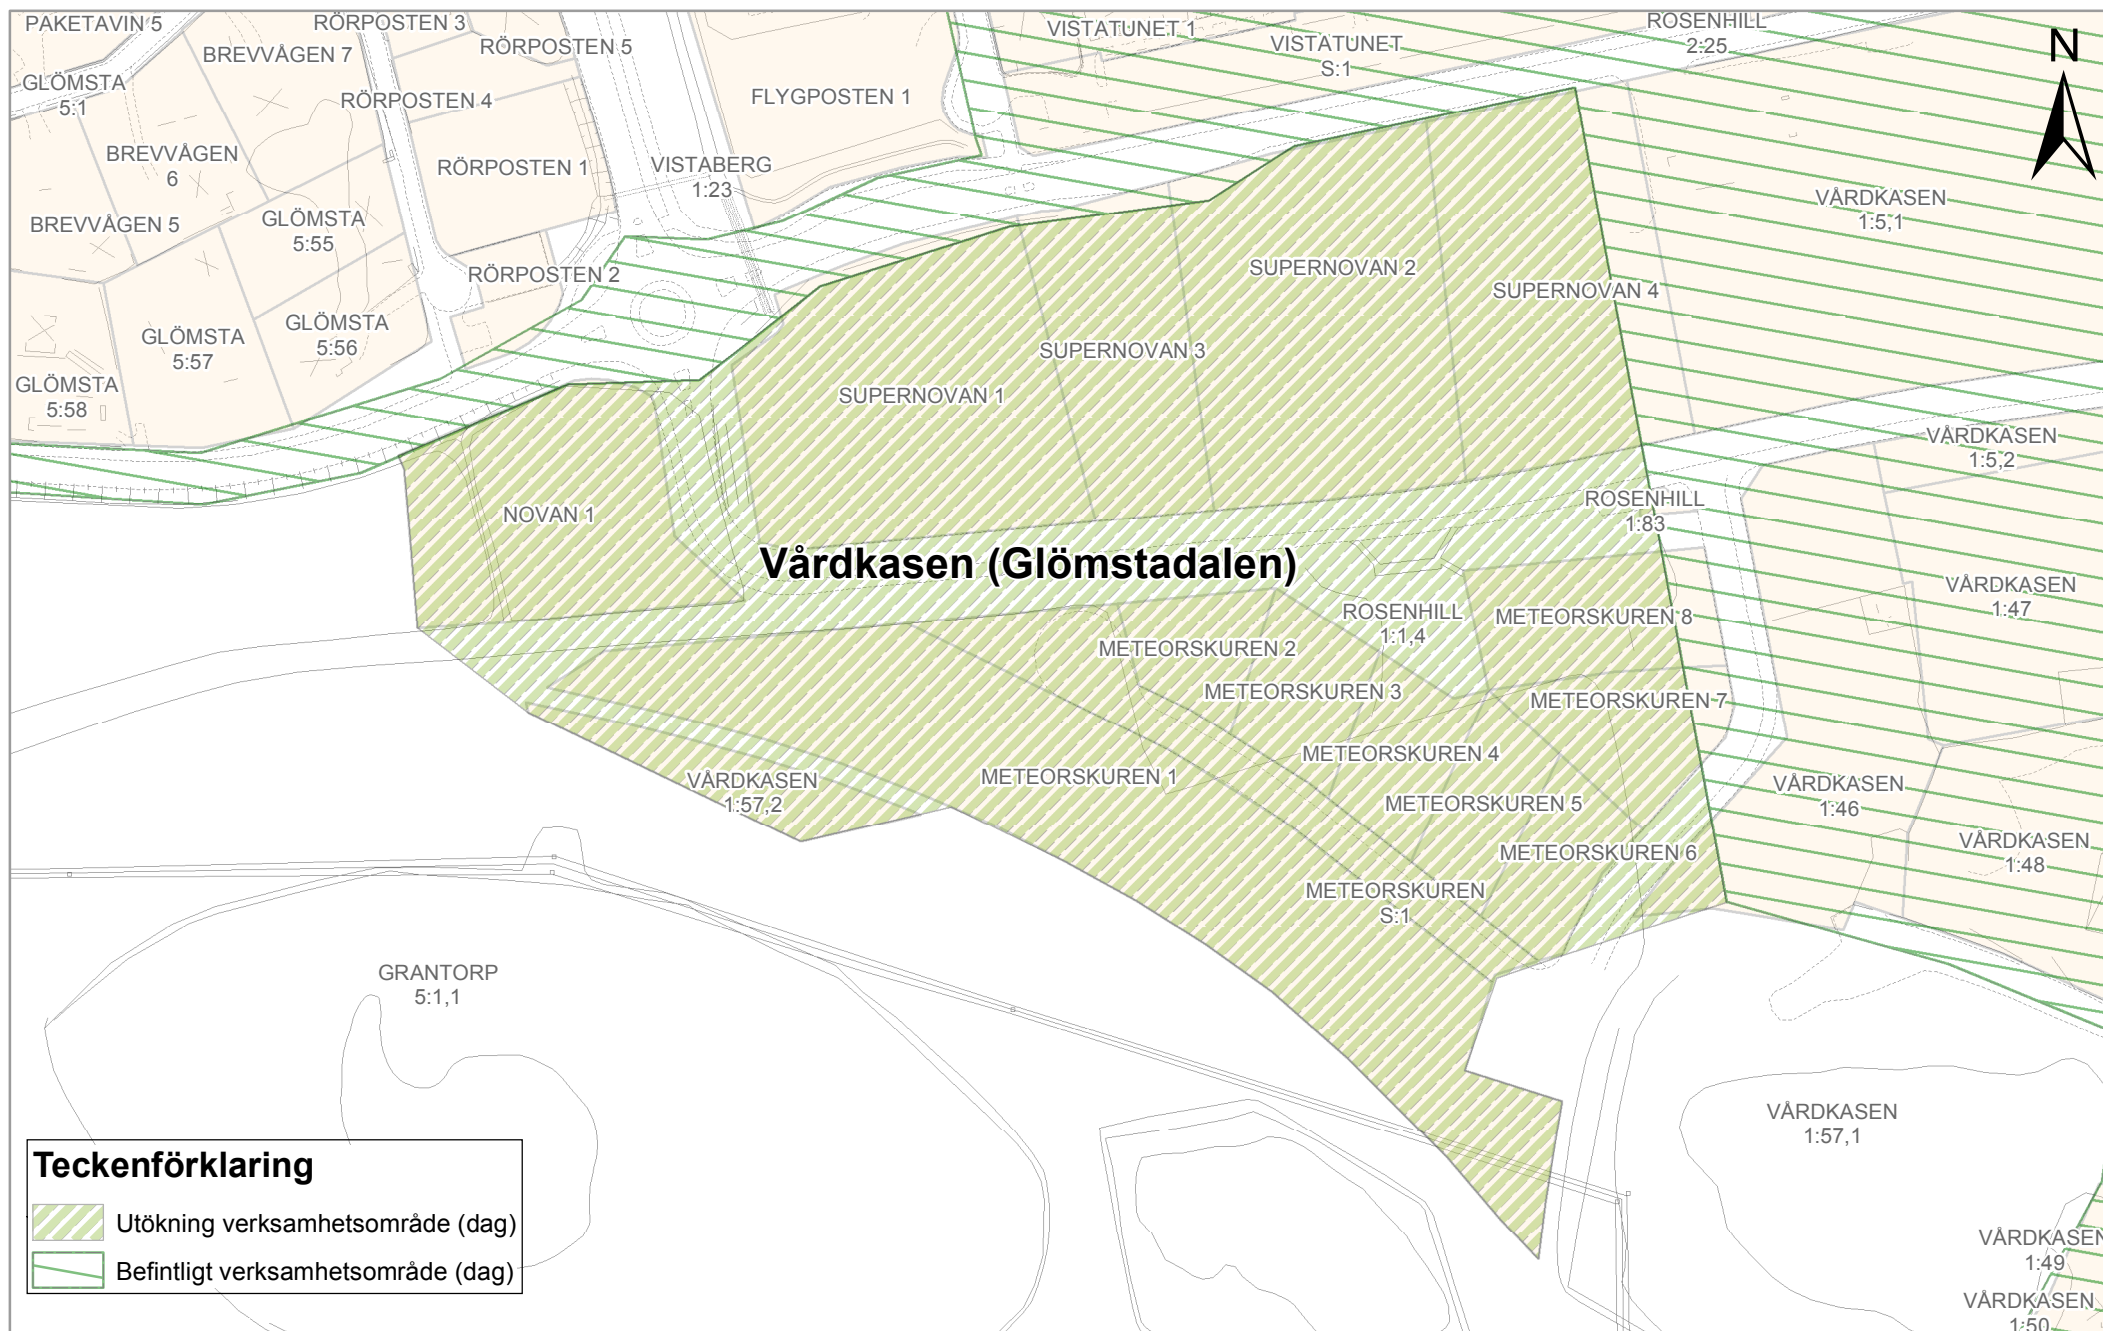

Utökning av verksamhetsområde för dagvattenavlopp - Vårdkasen (Glömstadalén)