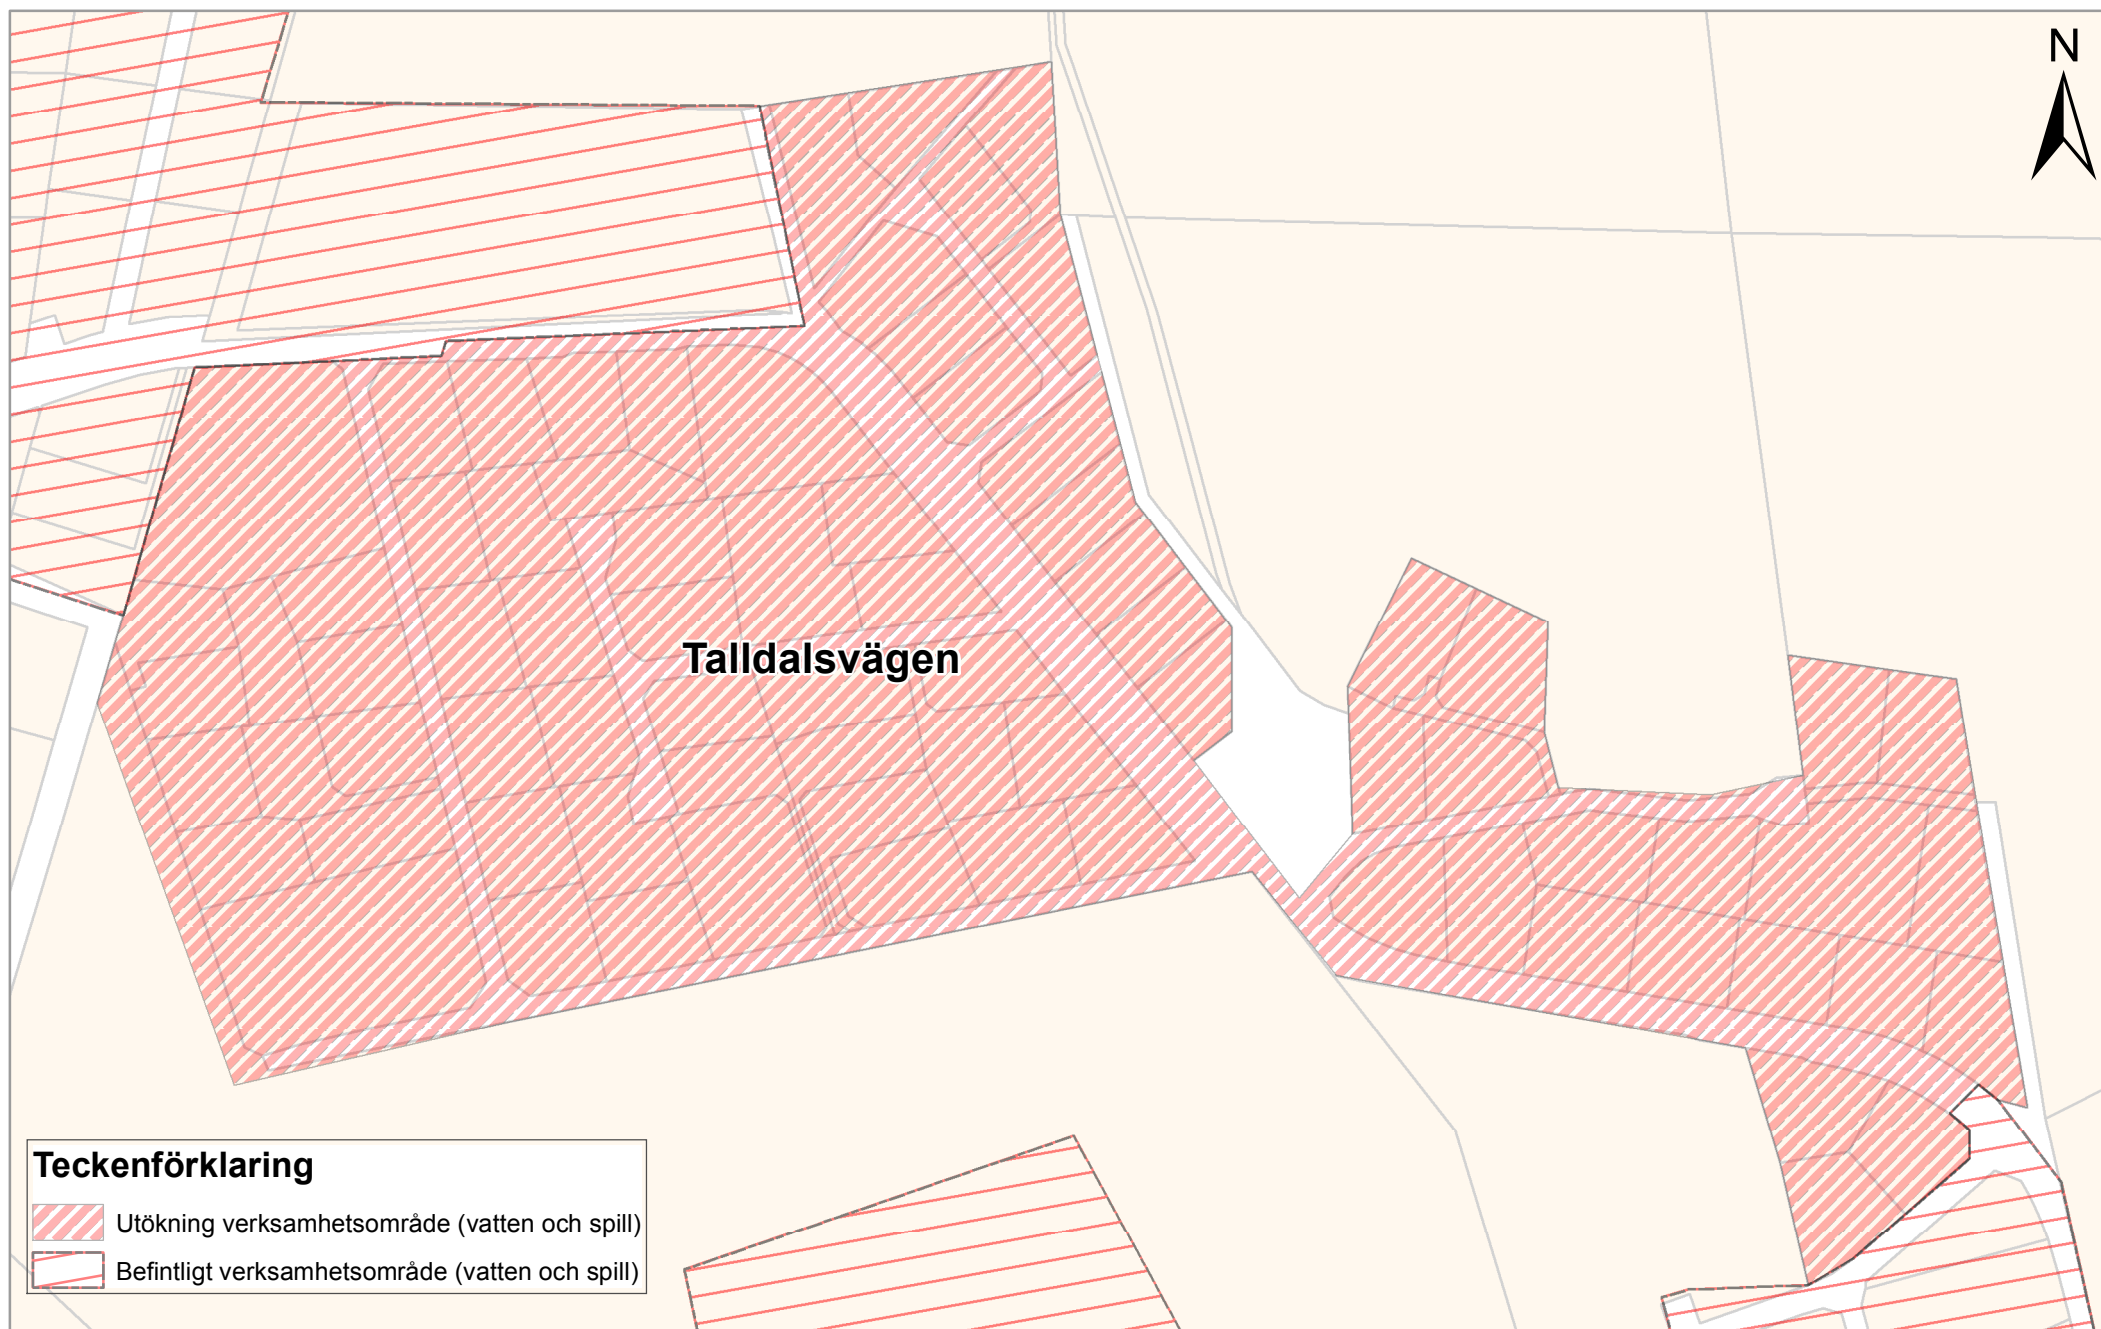

Utökning av verksamhetsområde för vatten- och spillvattenavlopp - Talldalsvägen