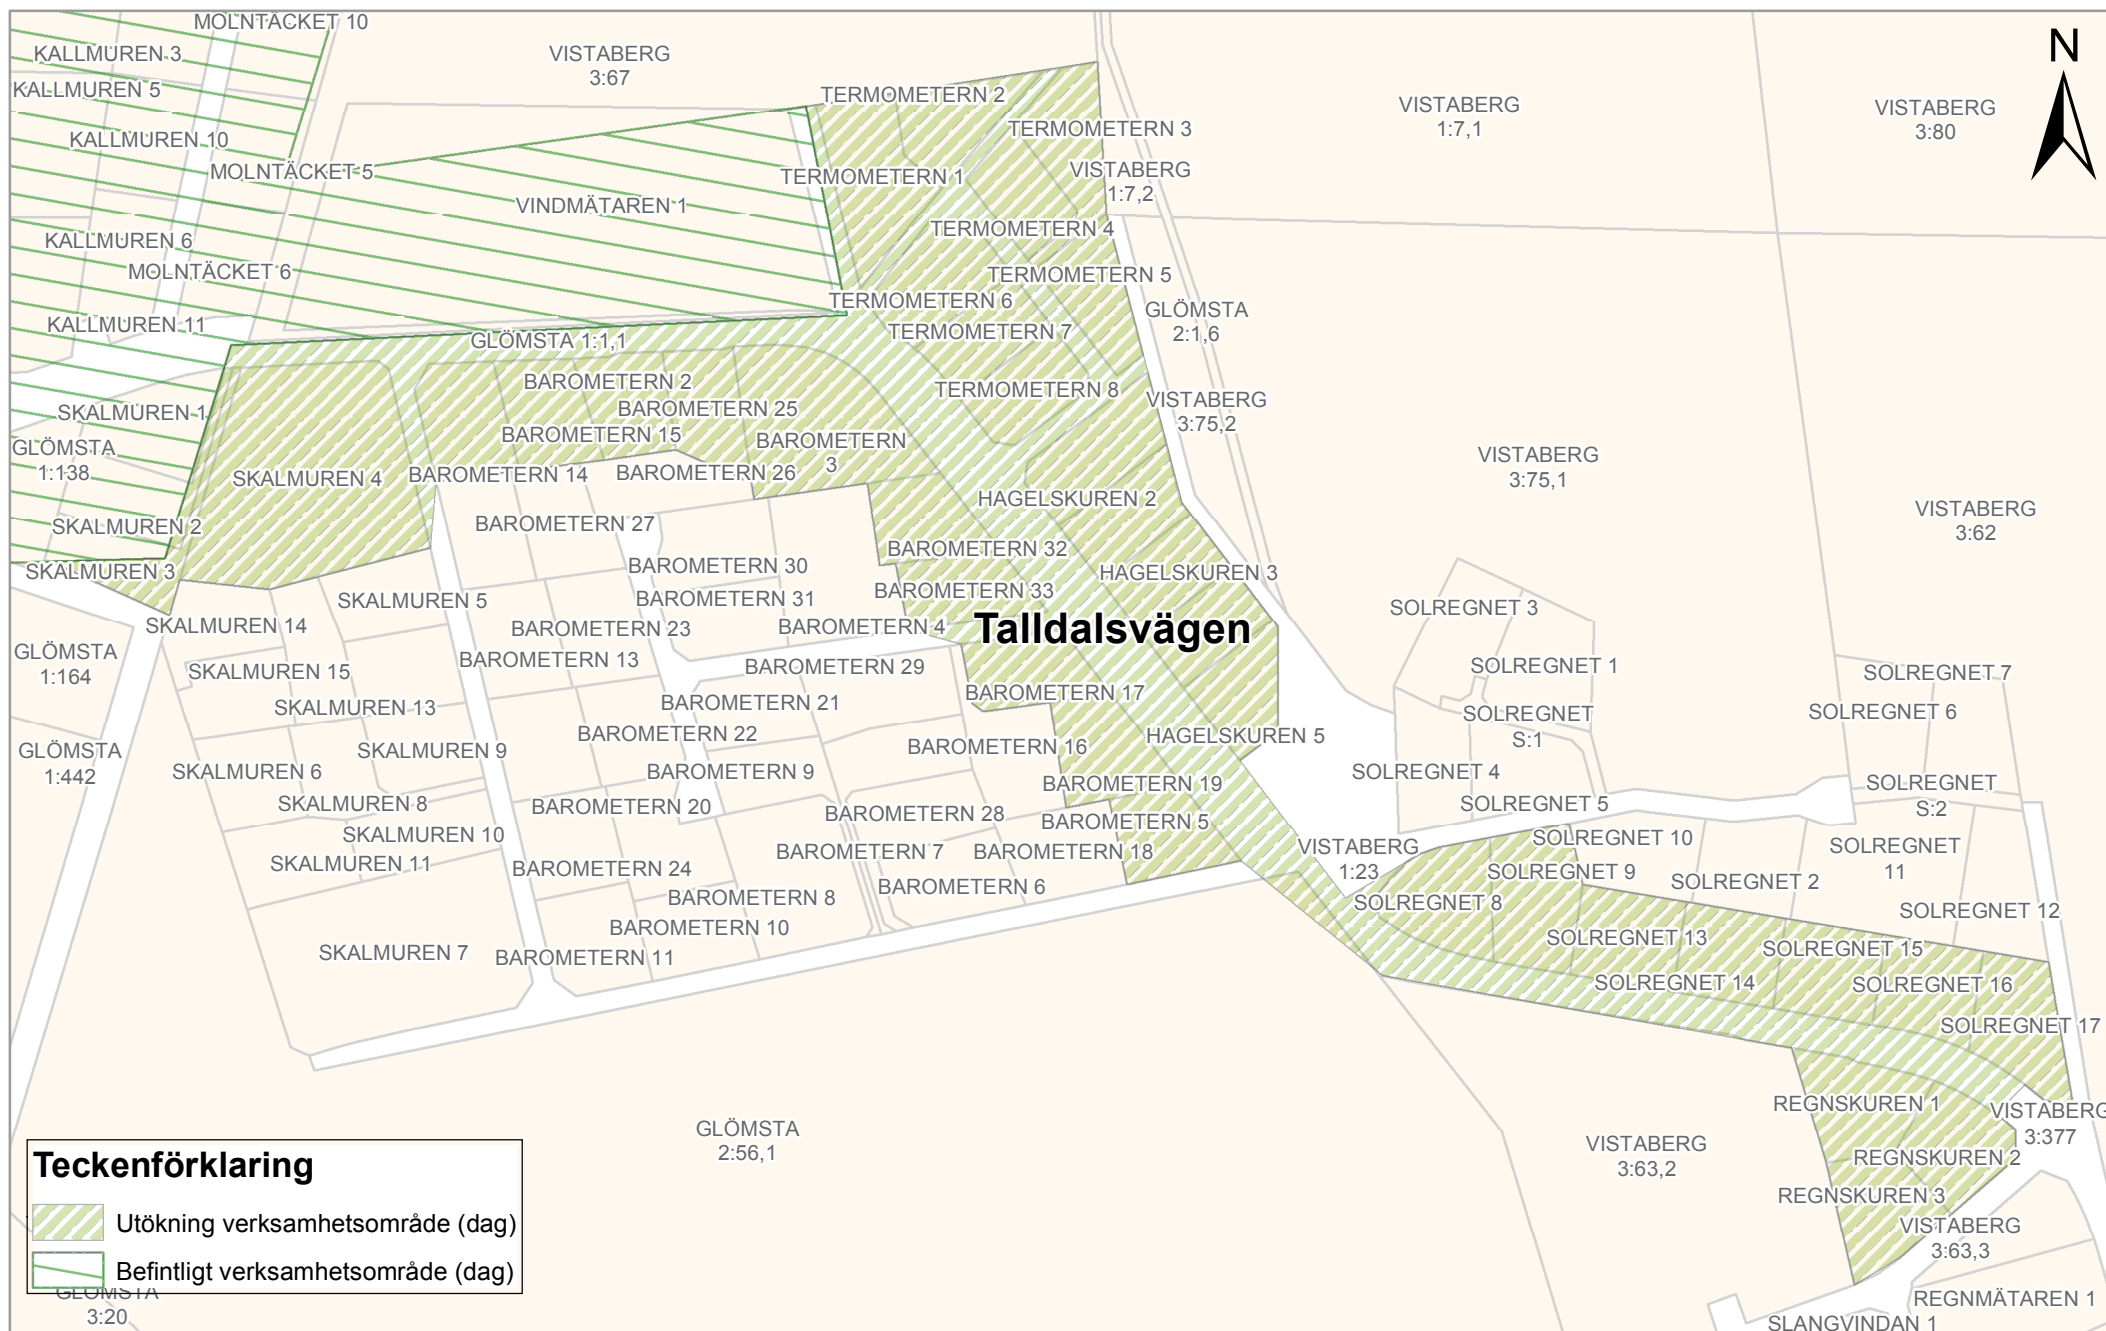

Utökning av verksamhetsområde för dagvattenavlopp i Huddinge - Talldalsvägen

Teckenförklaring

- Utökning verksamhetsområde (dag)
- Befintligt verksamhetsområde (dag)

GLÖMSTA
3:20