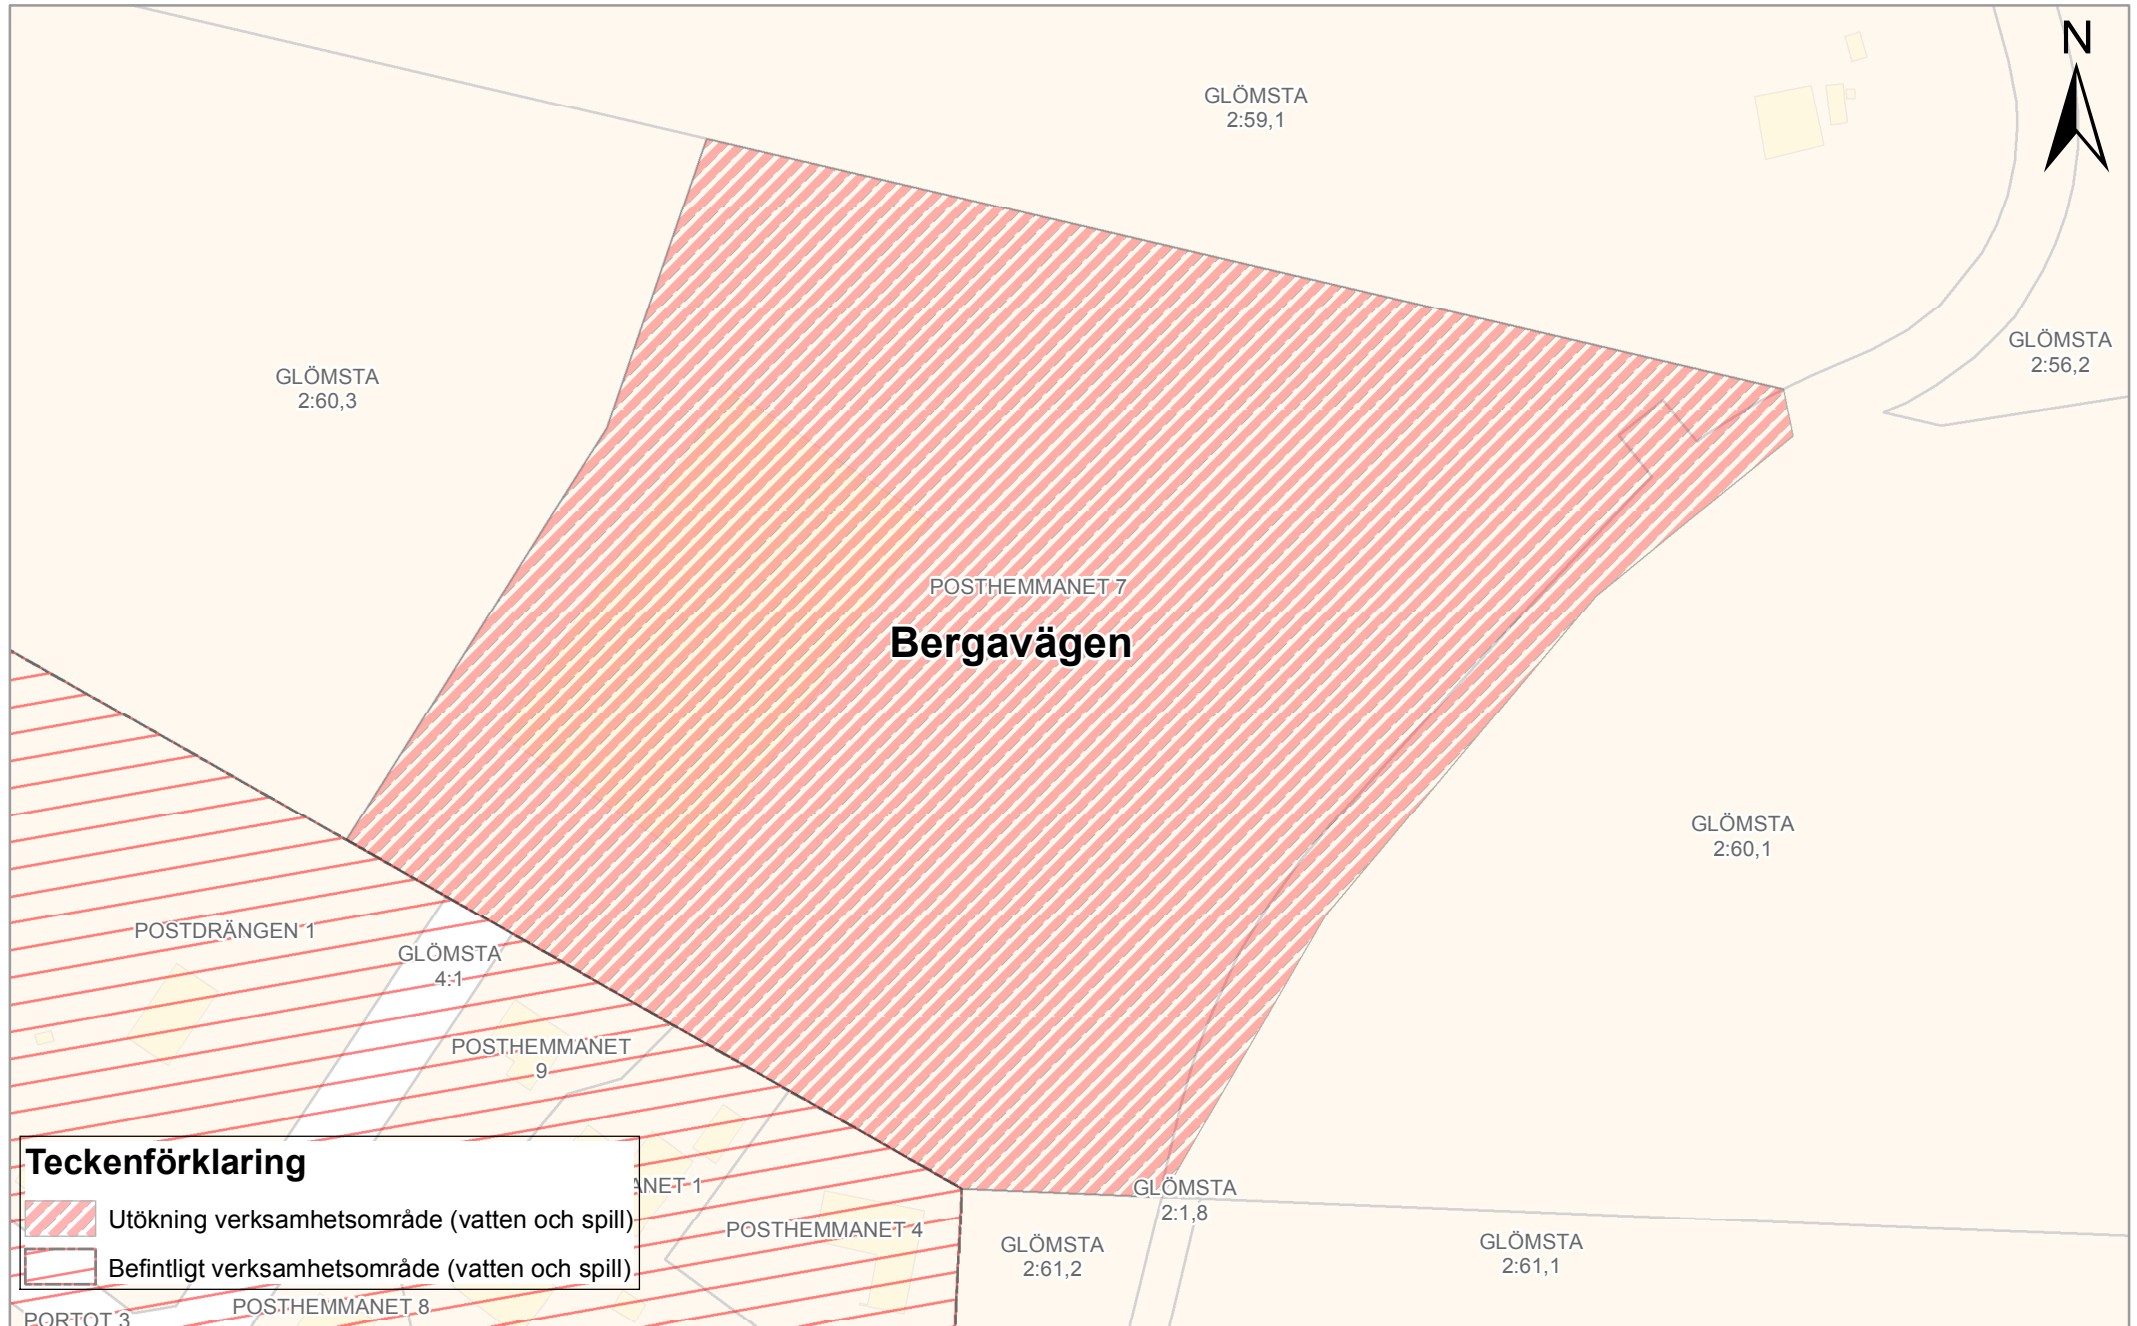

Utökning av verksamhetsområde för vatten- och spillvattenavlopp - Bergavägen