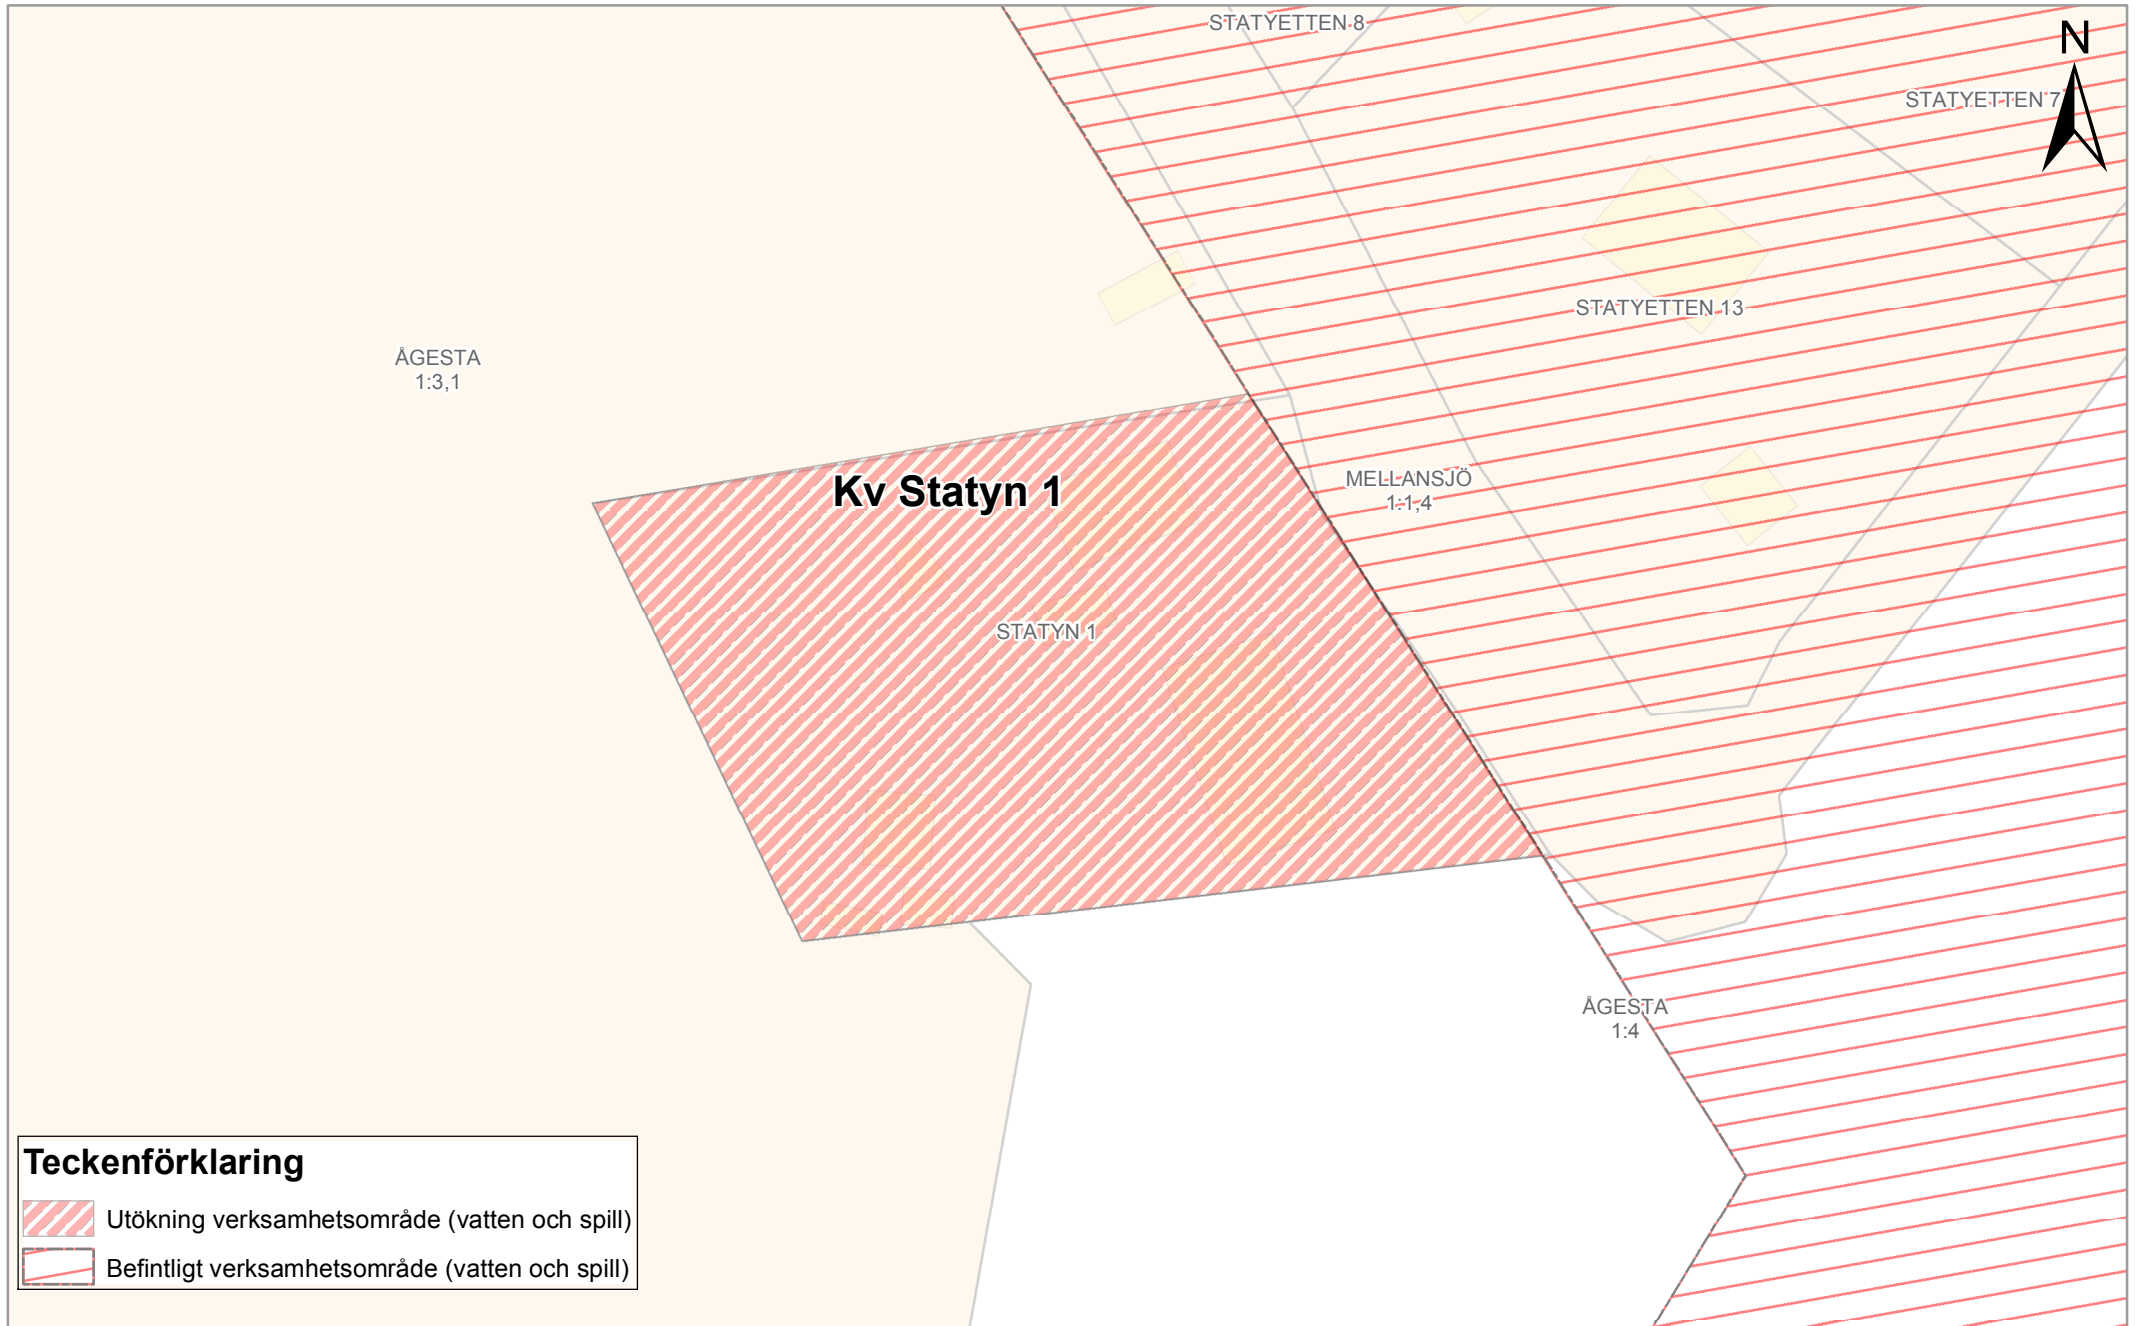

Utökning av verksamhetsområde för vatten- och spillvattenavlopp - kv Statyn 1

Teckenförklaring

- Utökning verksamhetsområde (vatten och spill)
- Befintligt verksamhetsområde (vatten och spill)