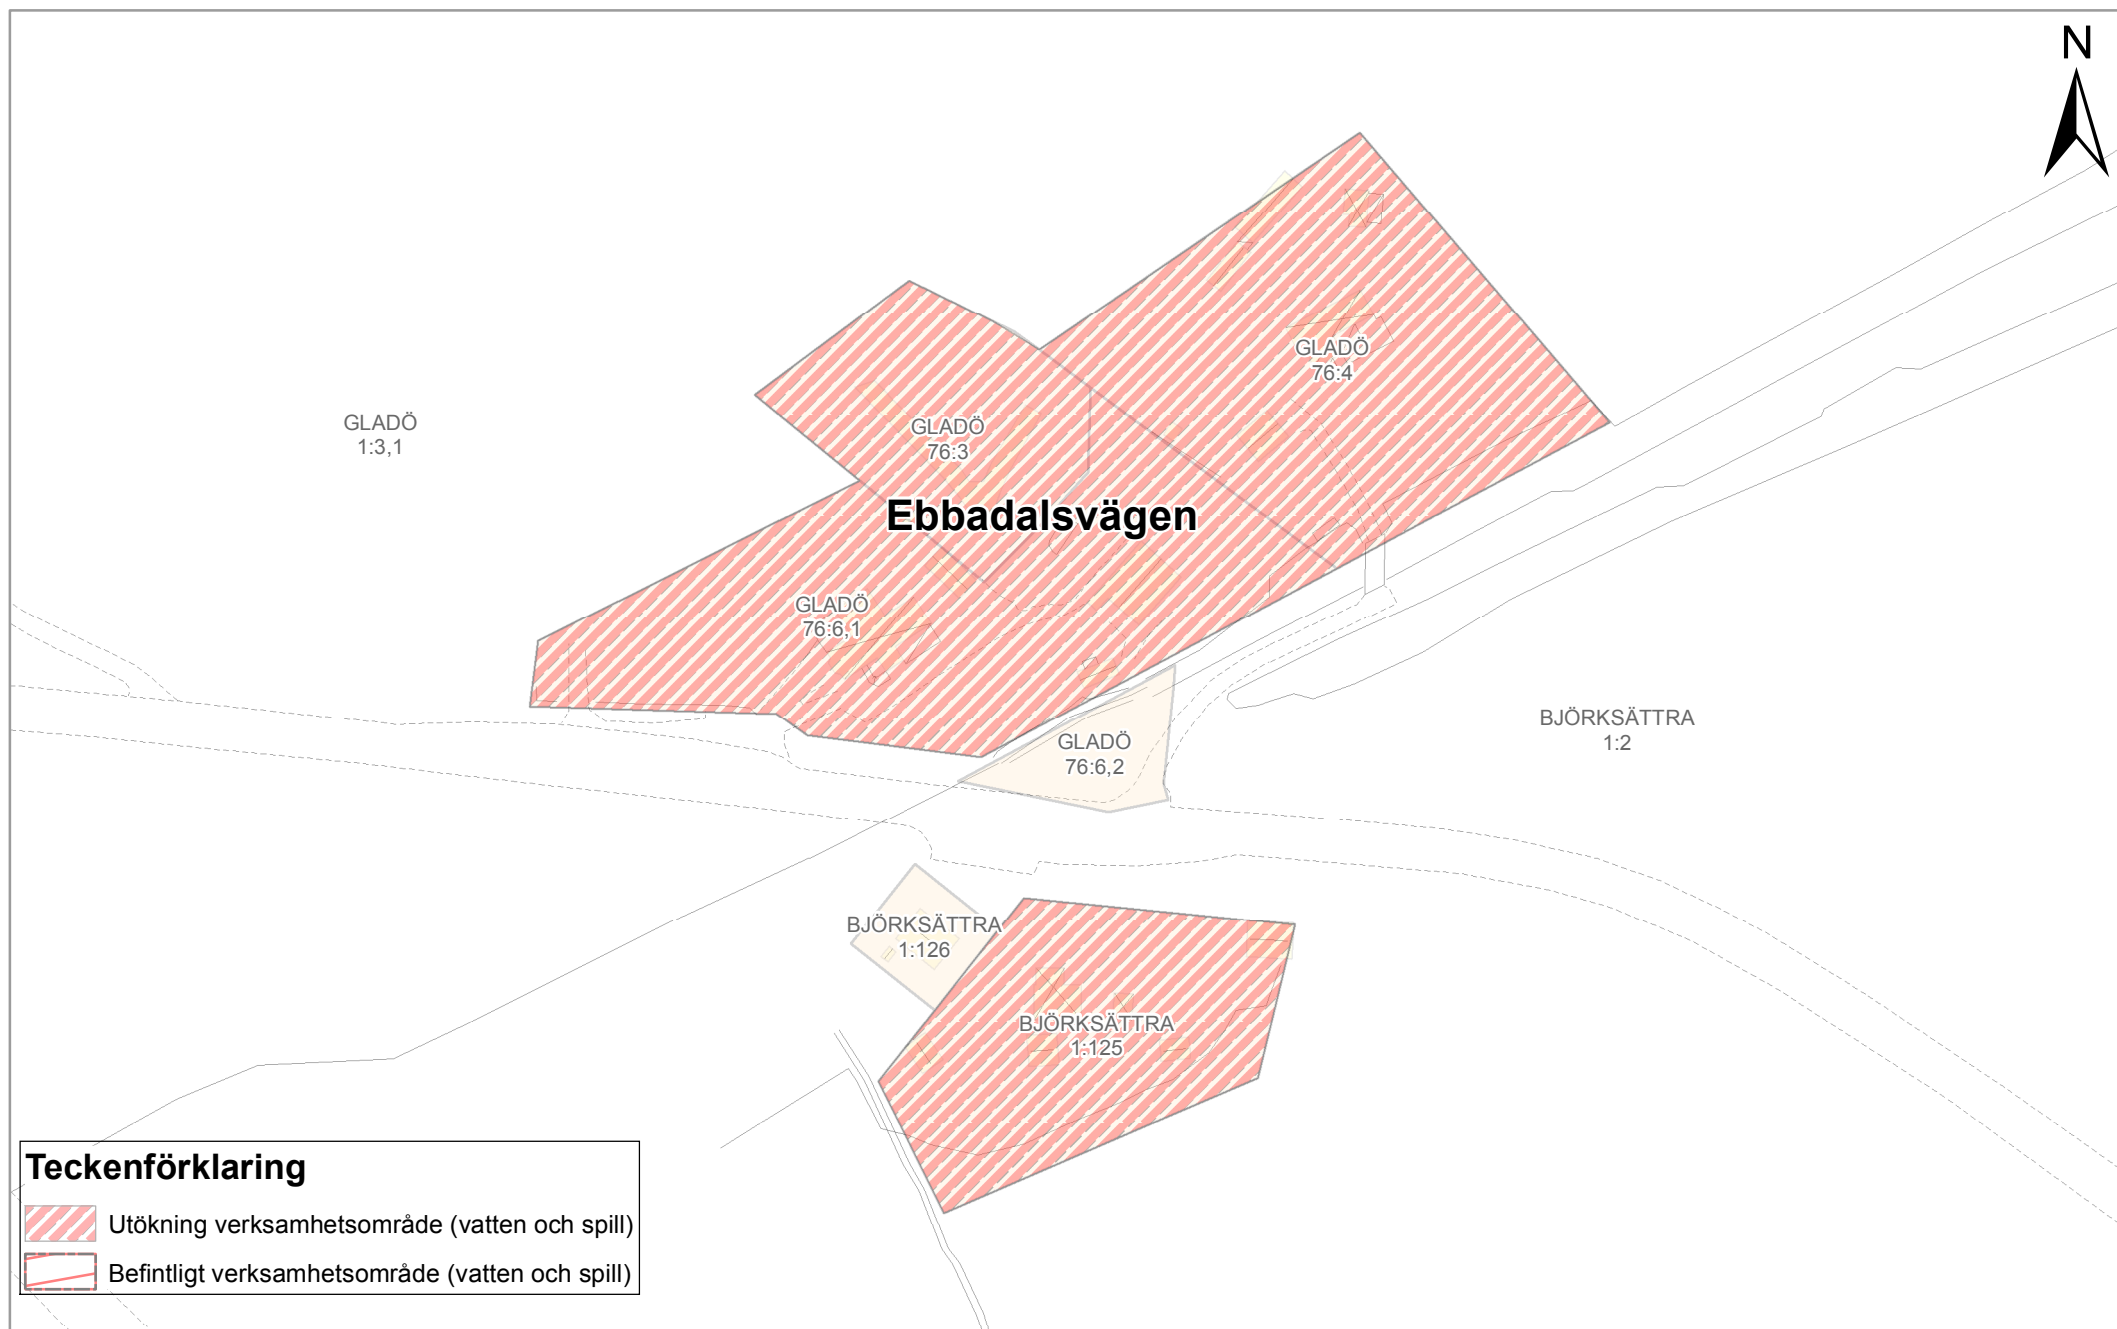

Utökning av verksamhetsområde för vatten- och spillvattenavlopp - Ebbadalsvägen

Teckenförklaring

- Utökning verksamhetsområde (vatten och spill)
- Befintligt verksamhetsområde (vatten och spill)