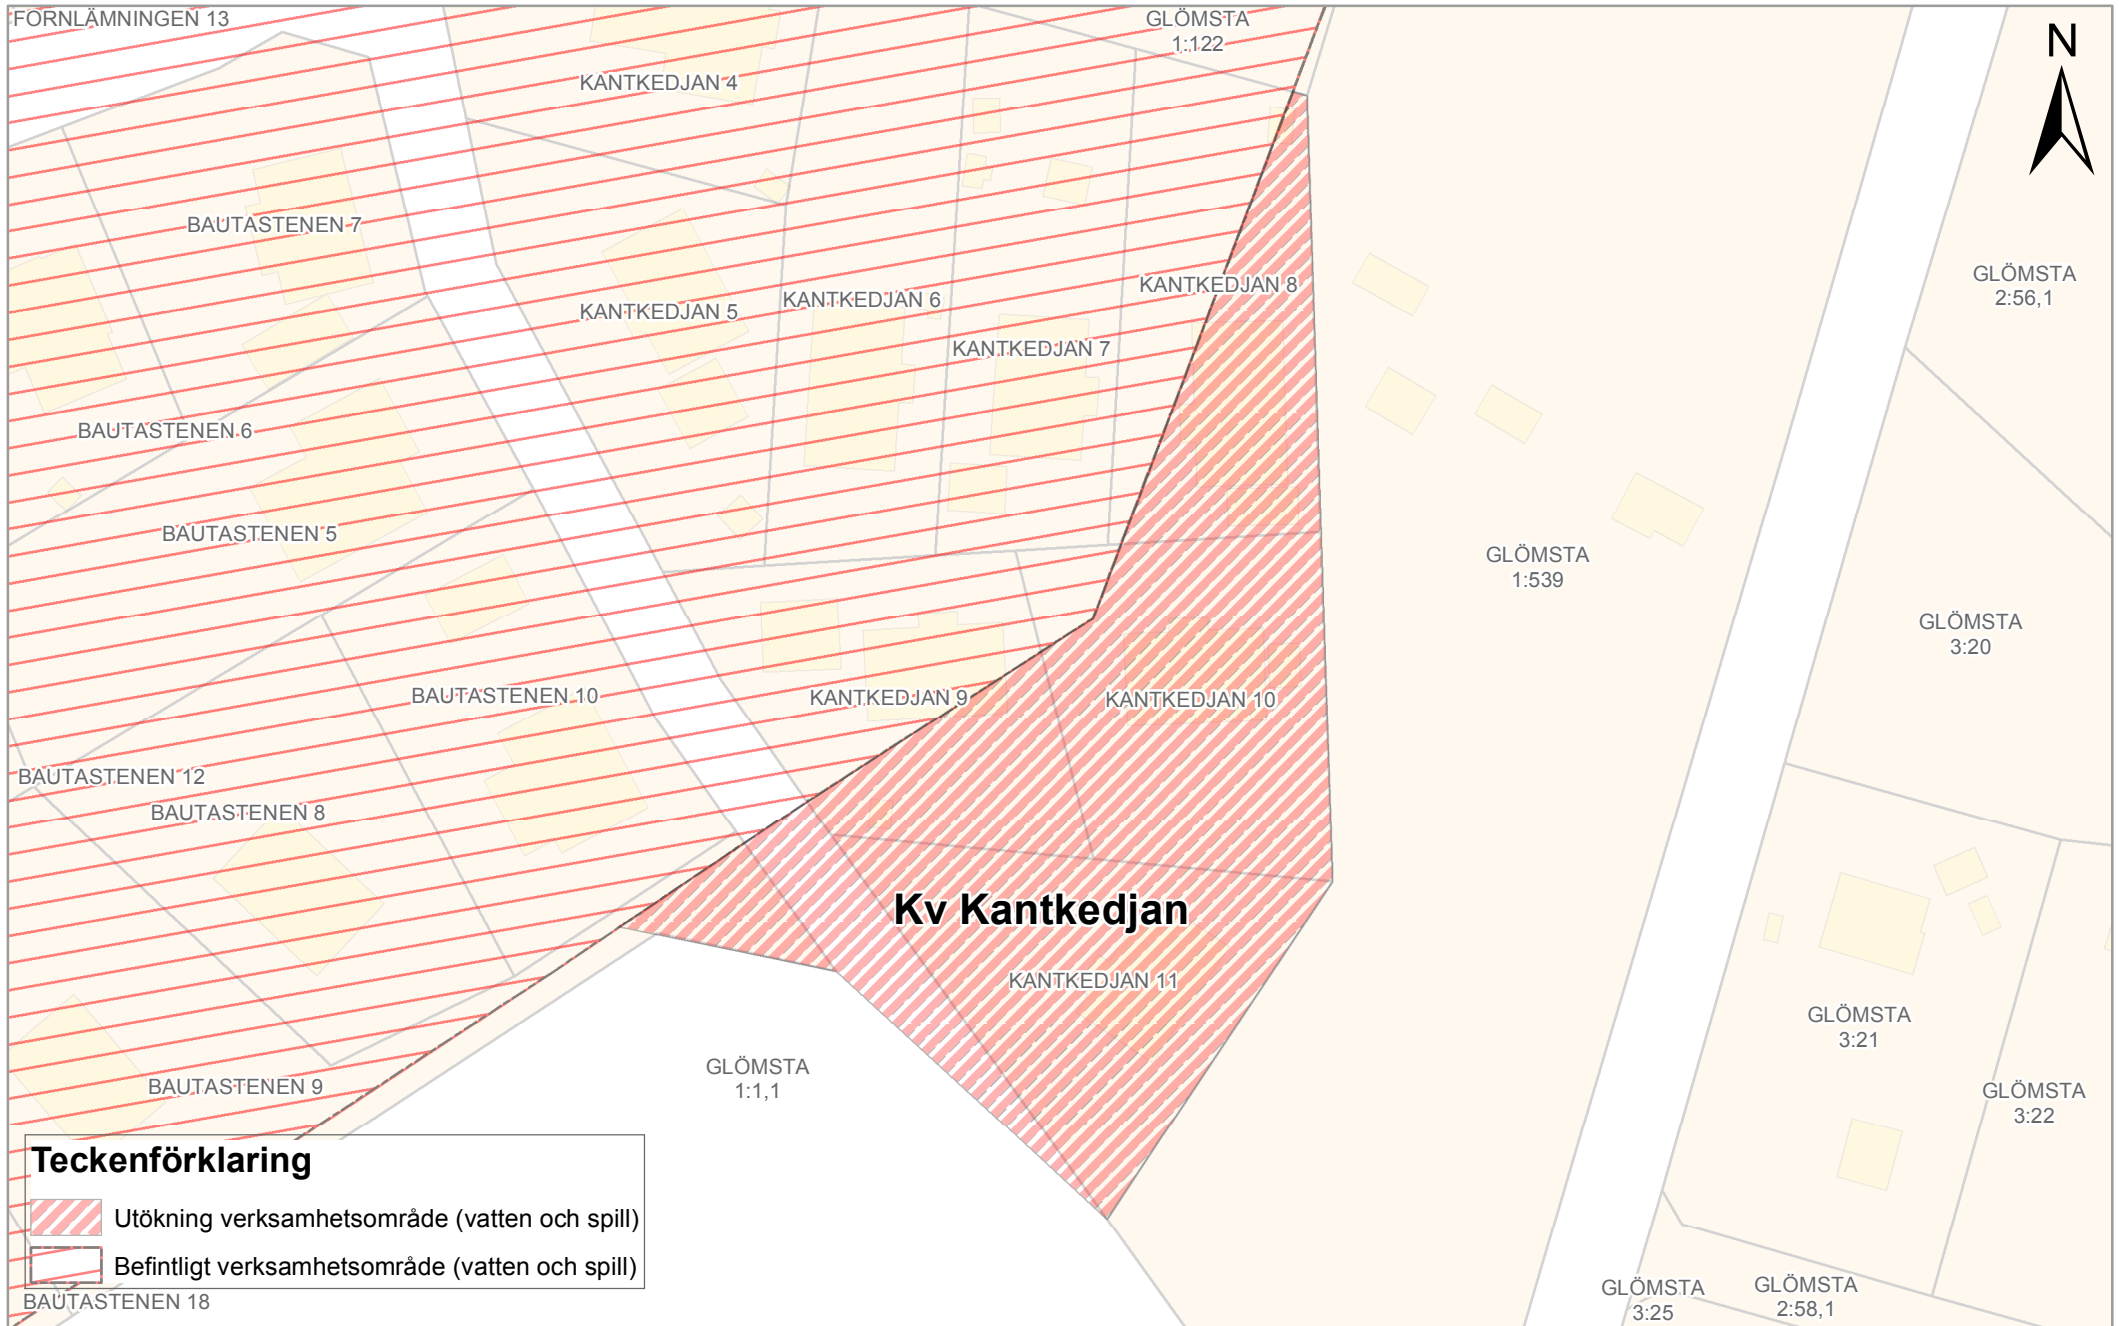

Utökning av verksamhetsområde för vatten- och spillvattenavlopp - kv Kantkedjan