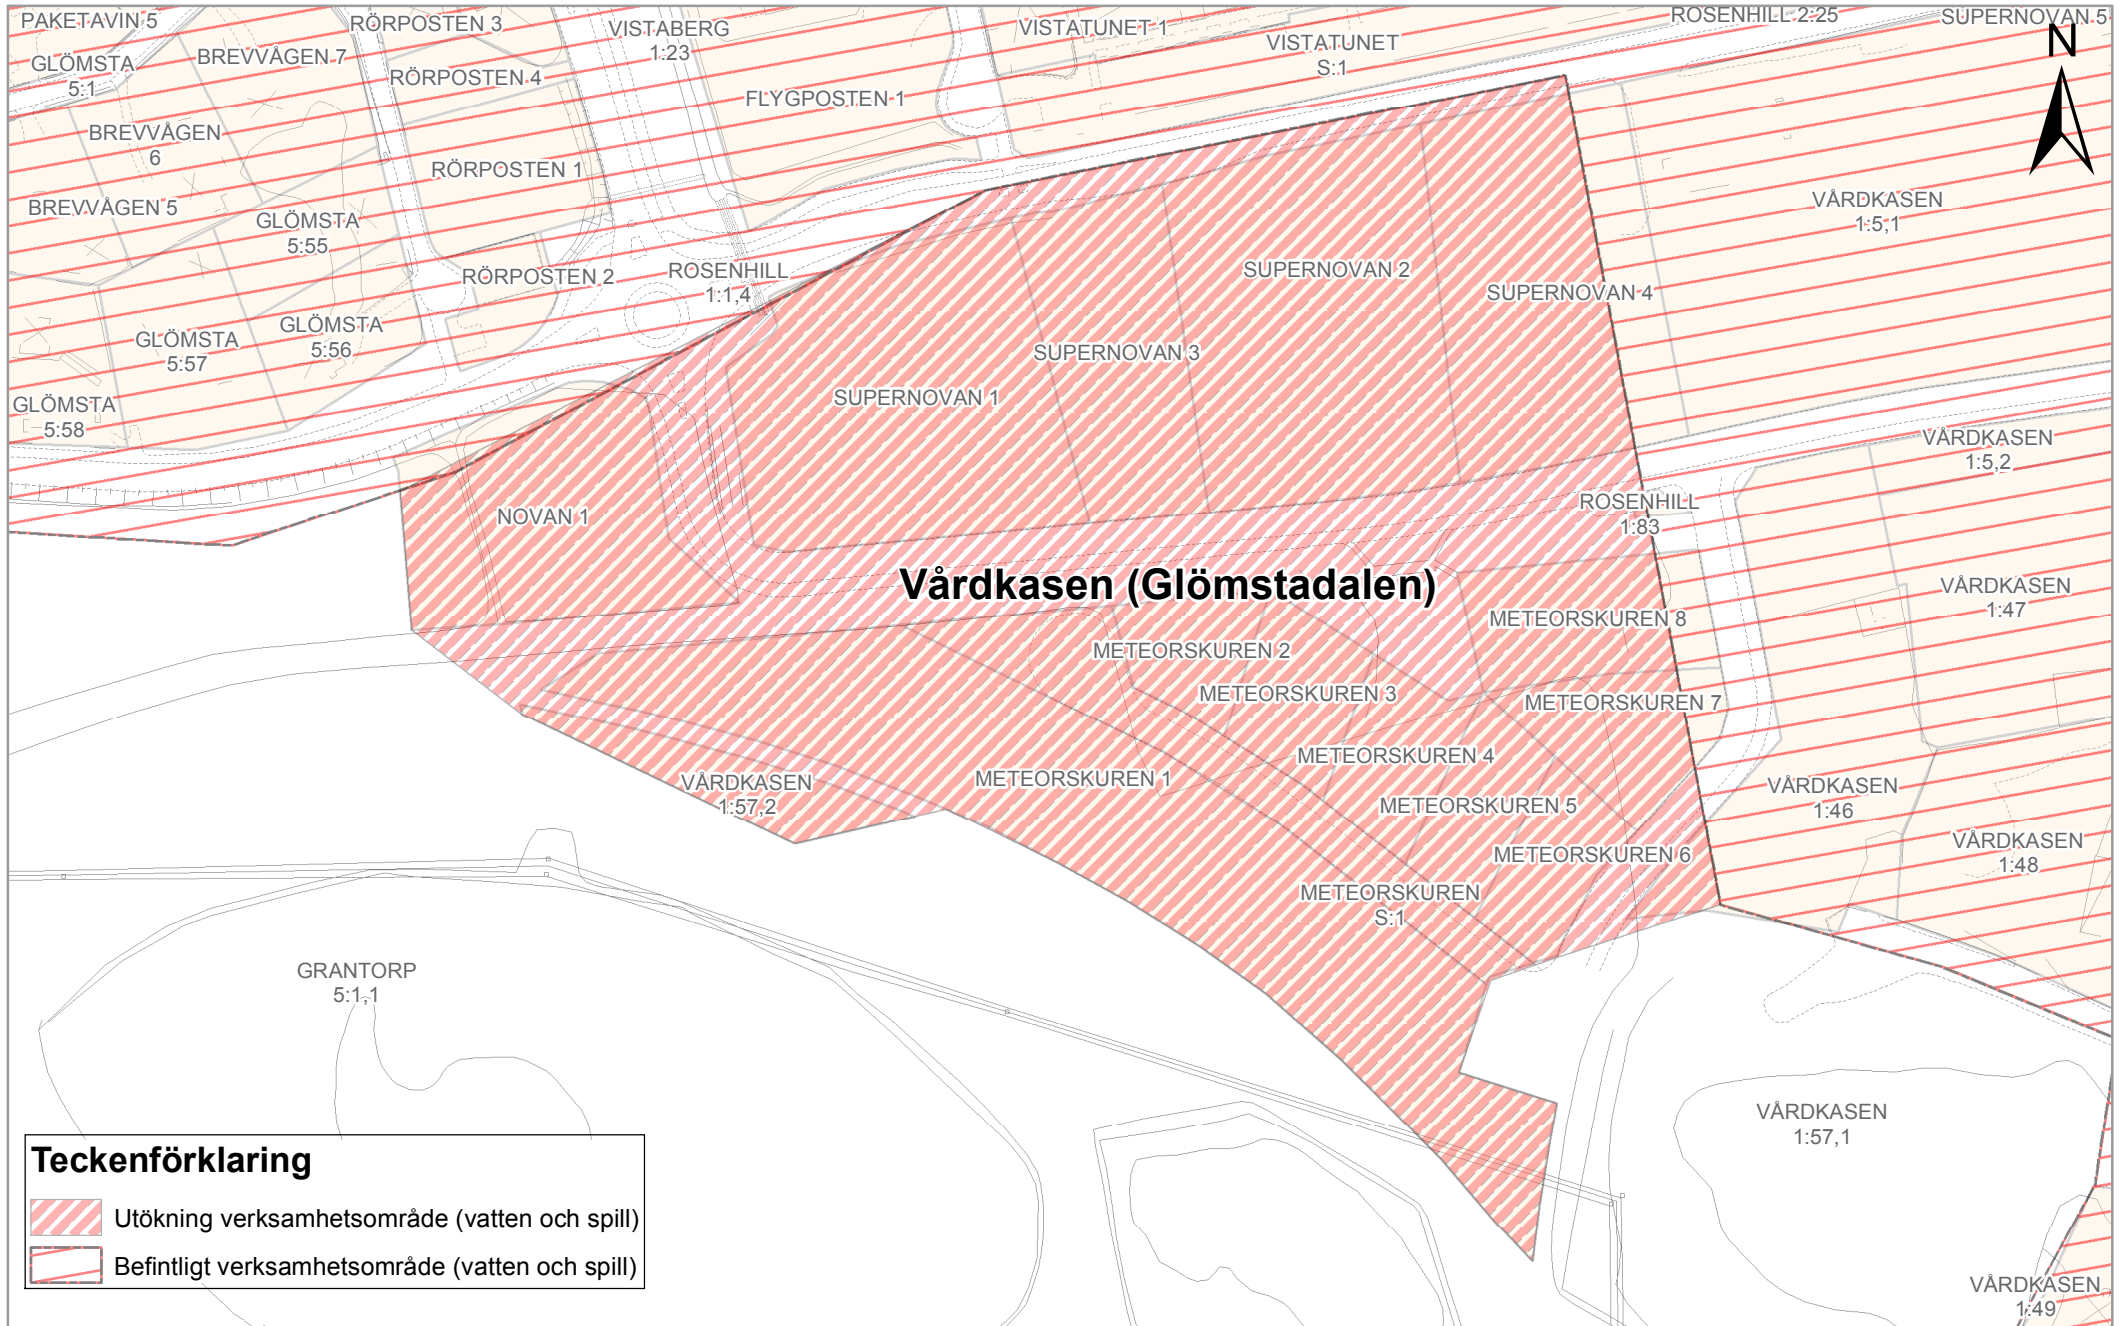

Utökning av verksamhetsområde för vatten- och spillvattenavlopp - Vårdkasen (Glömstadalen)