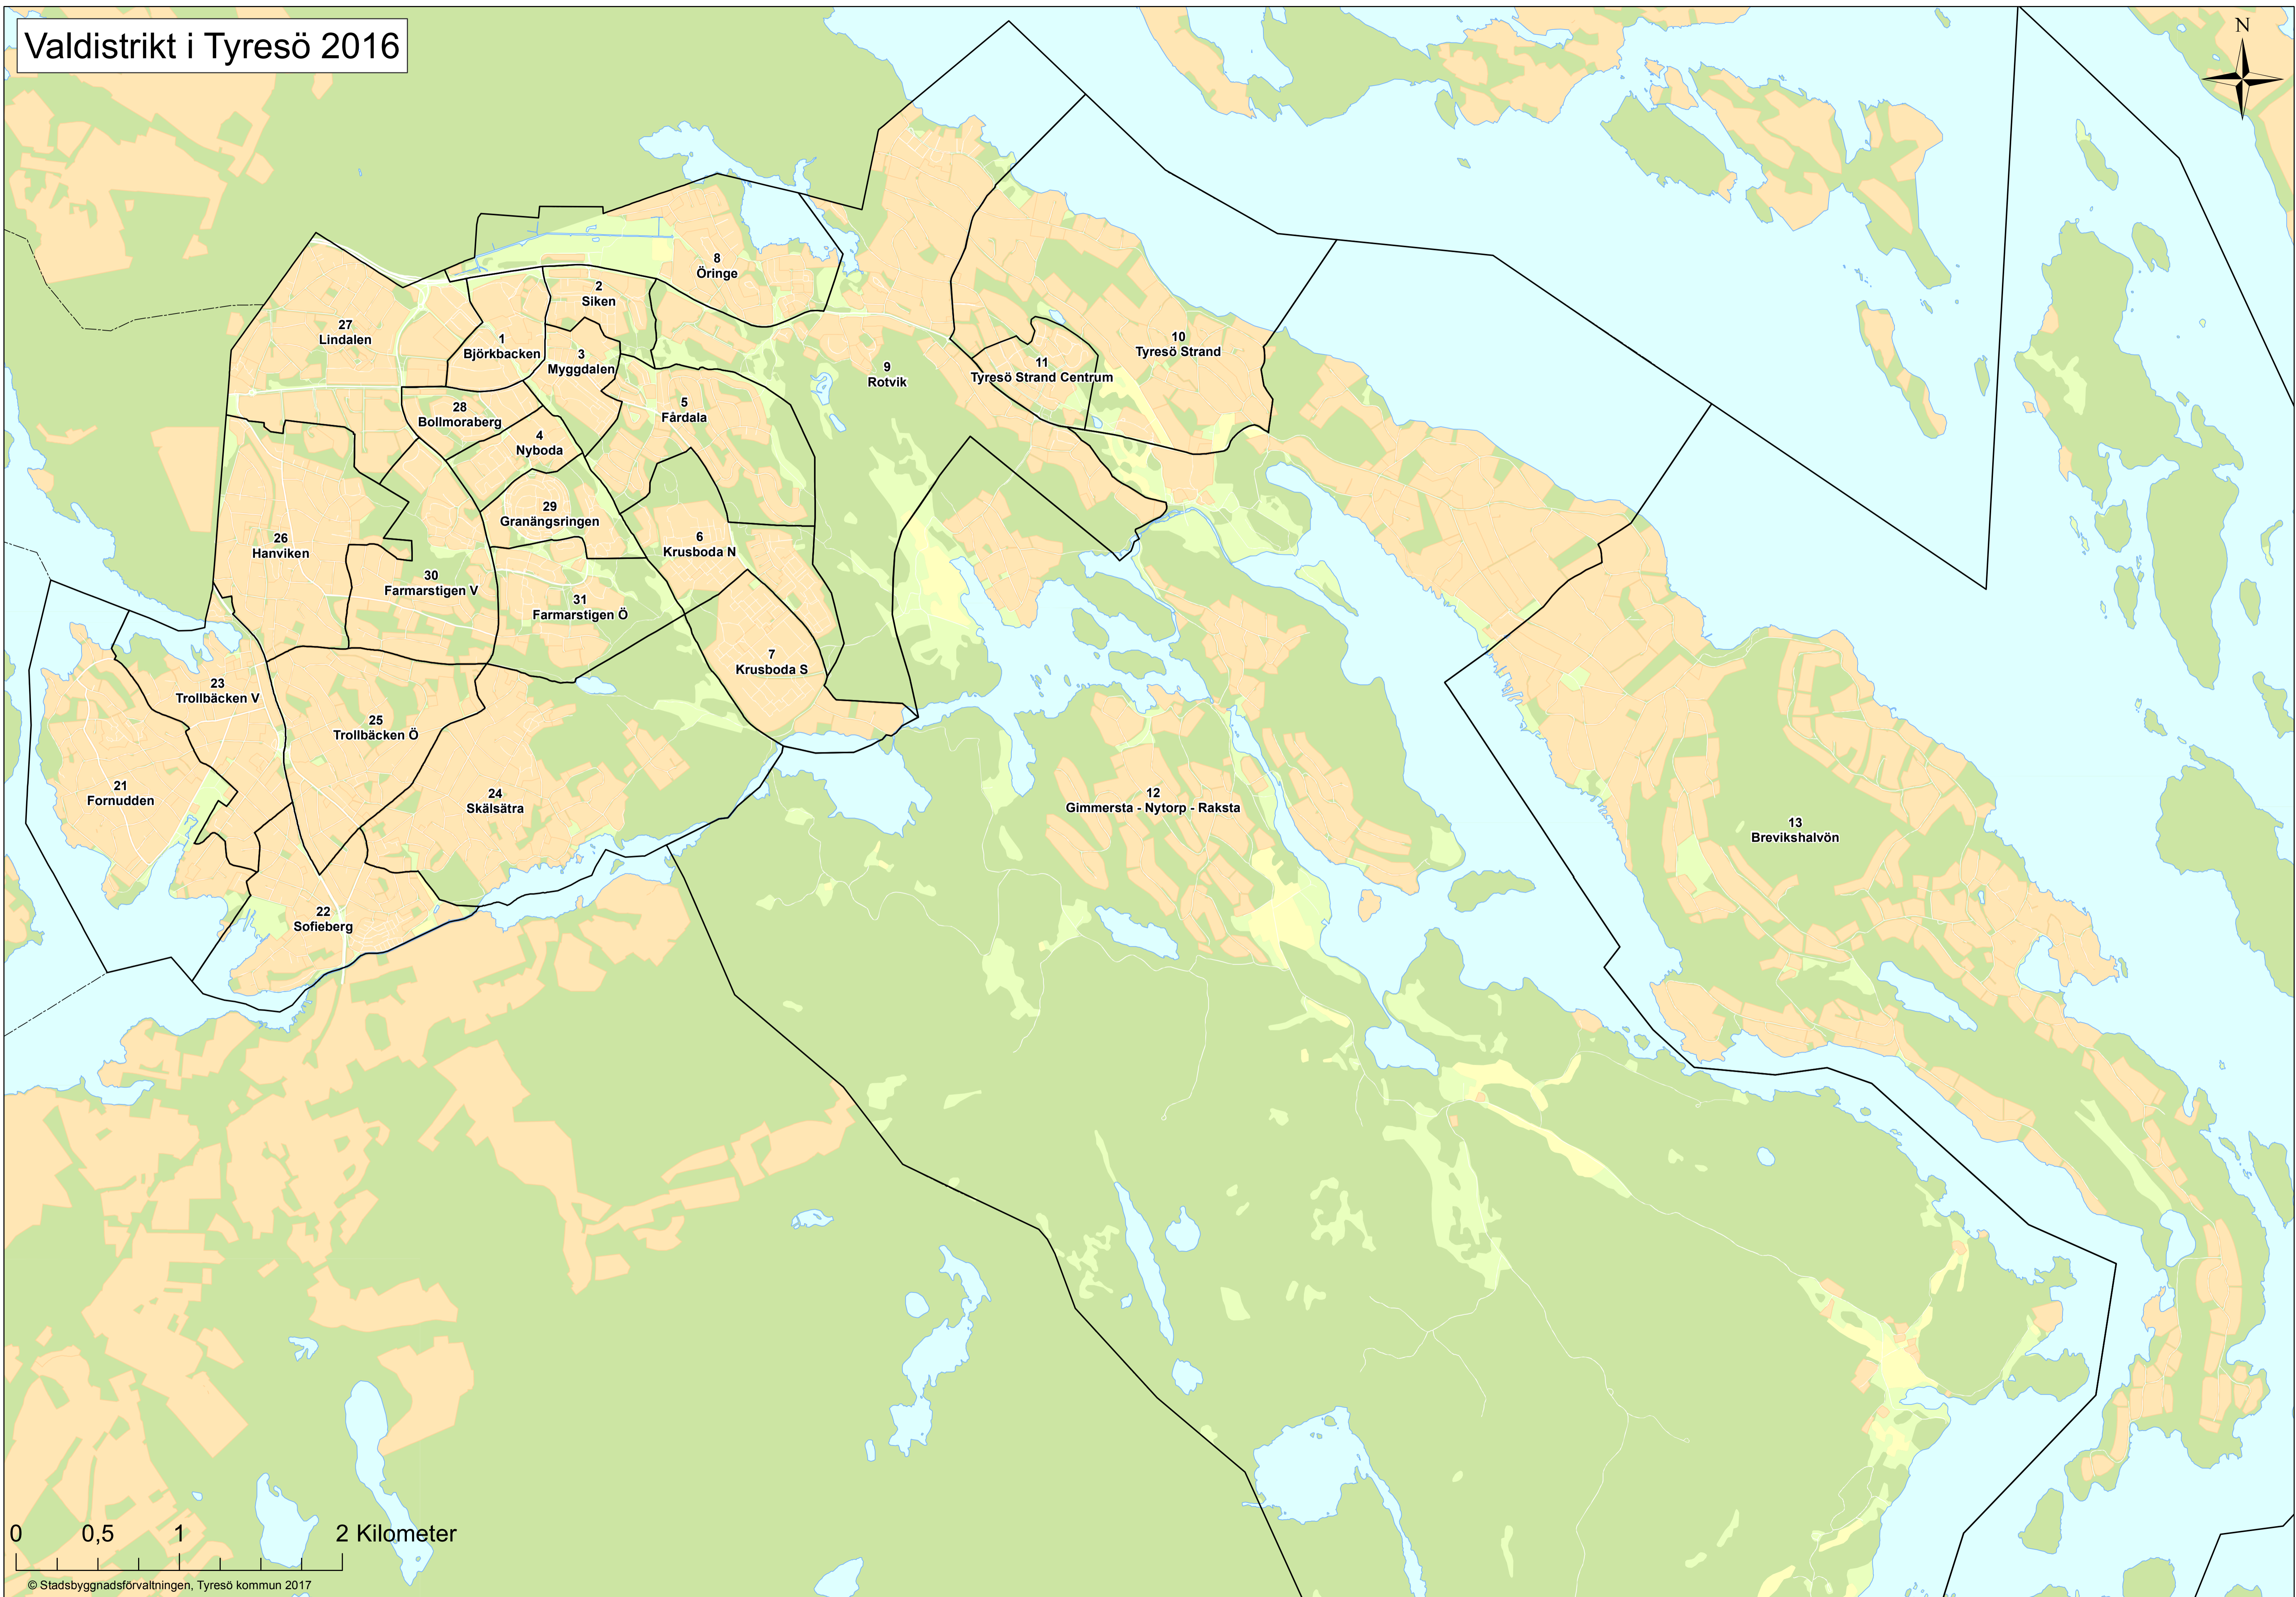

Valdistrikt i Tyresö 2016

0 0,5 1 2 Kilometer