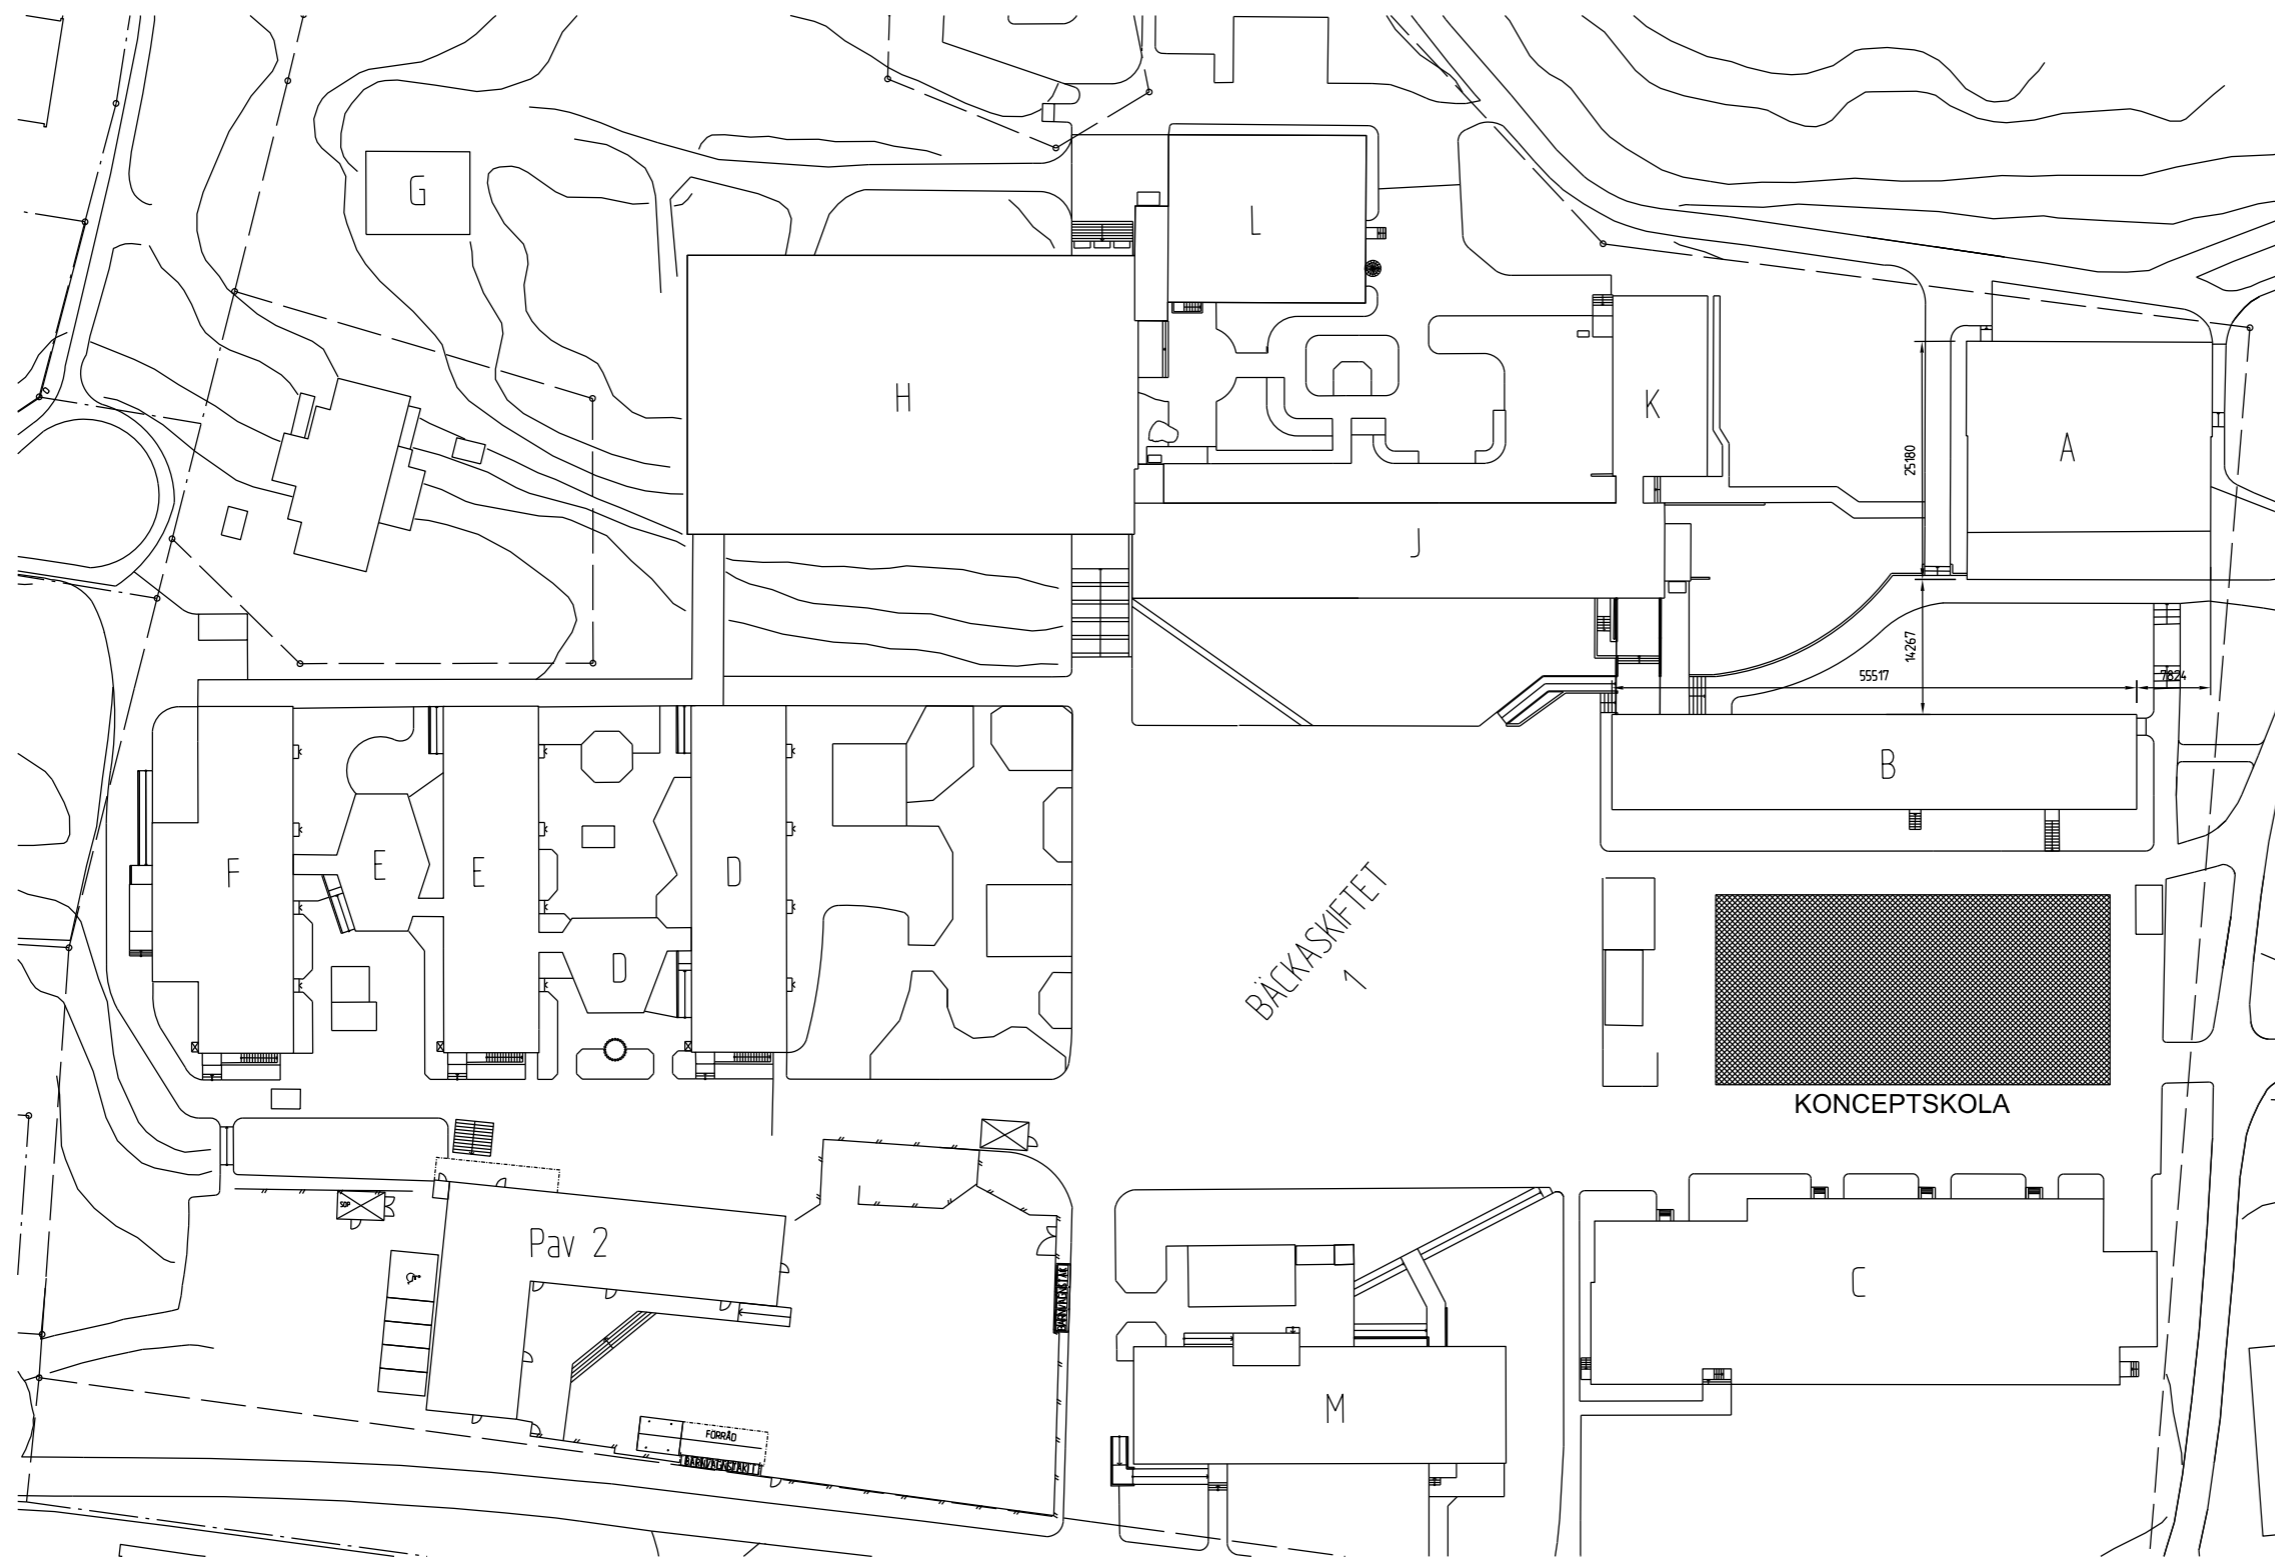

ANMÄRKNING

BYGGNADERS LÄGE ENL. GFK STOCKHOLM
HUSHÖRN AR EJ KOORDINATBESTÄMDA

URSPRINGLIG ARKITEKT: Paul Hedqvist STADION arkitekter ab	08/702 14 50 08/702 14 51	RET ANT ANDREAS AVSER SKA DATUM	STUREBYSKOLAN nr. 1610 Kv BÄCKASKIFTET 1 FÖRSLAG TILL PLACERING AV KONCEPTSKOLA SKALA 1400
BEFÄL AV KONTORENS AV JE DATUM 2017-09-08	HANDLAGGARE JE ANSVÄRIG John Engstrand	ARBETSNUMMER BYGGNADEN A00-SP01	INDRIT