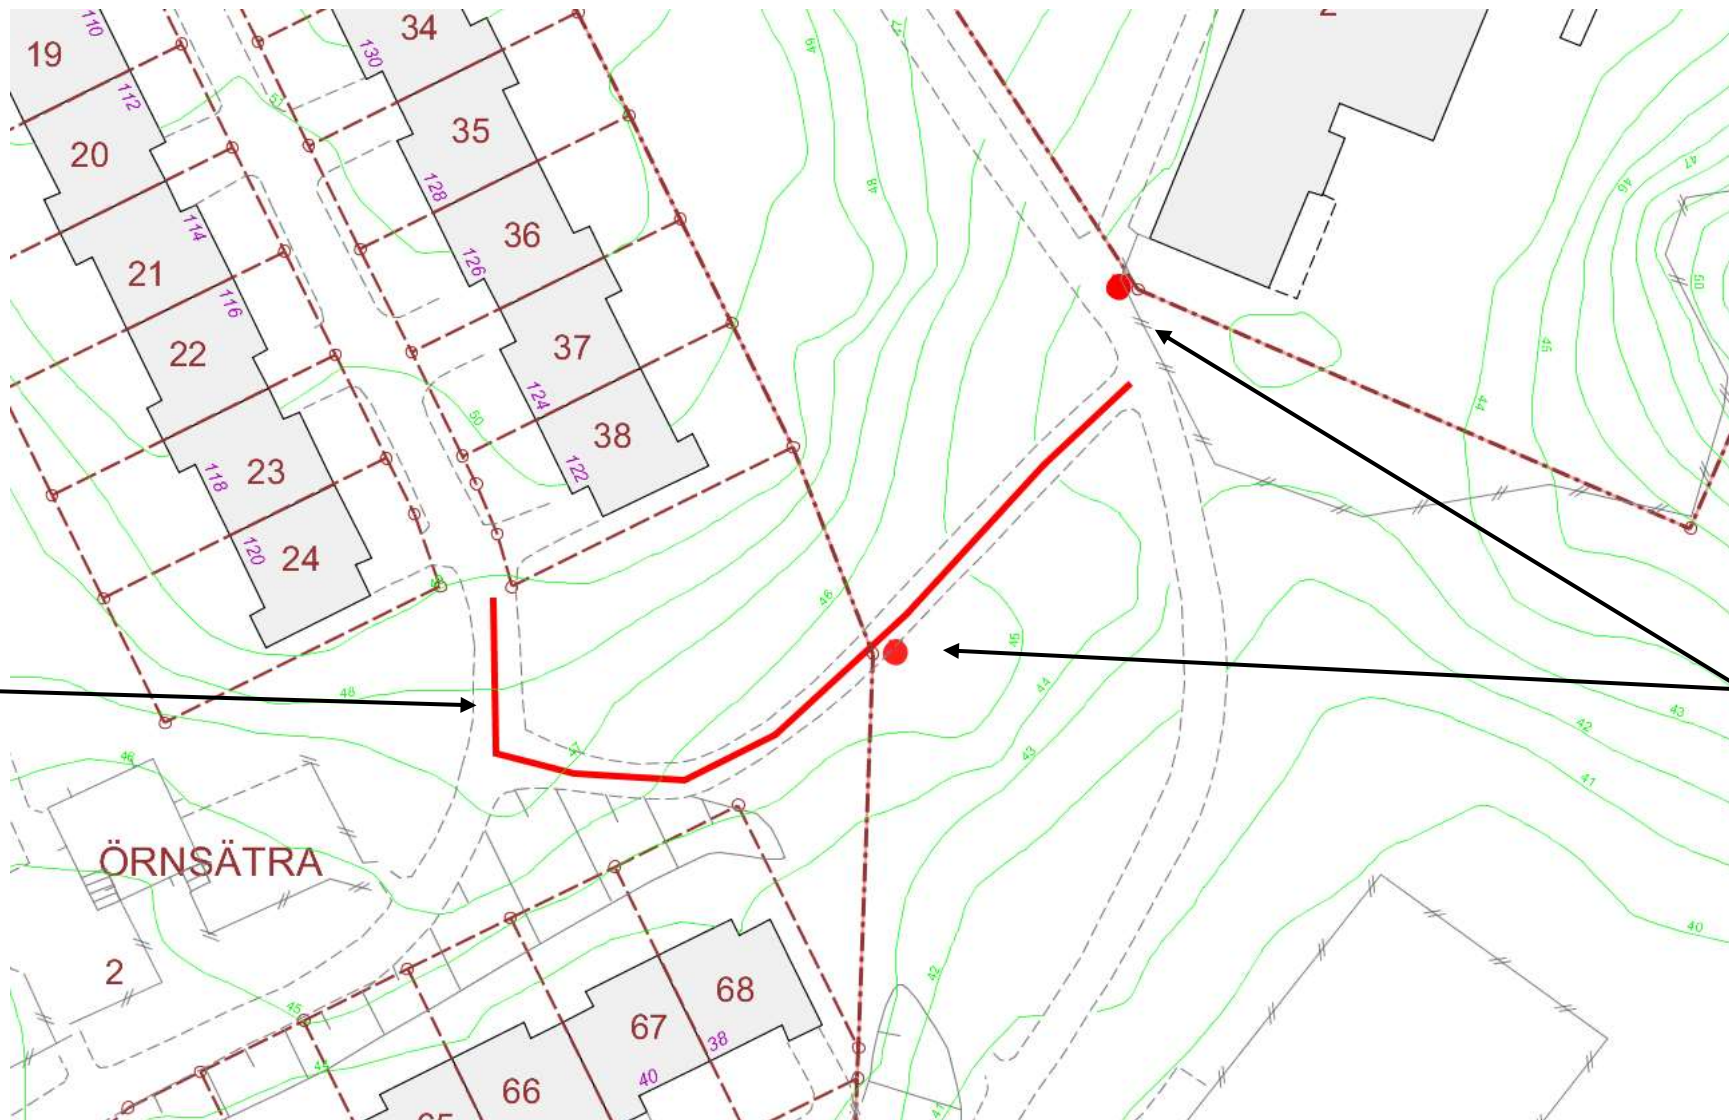

Bilaga 2. Kartbild till medborgarförslag - Bättre belysning på Örnsättrabacken 122 i Sätra

Berörd sträcka

Befintlig belysning