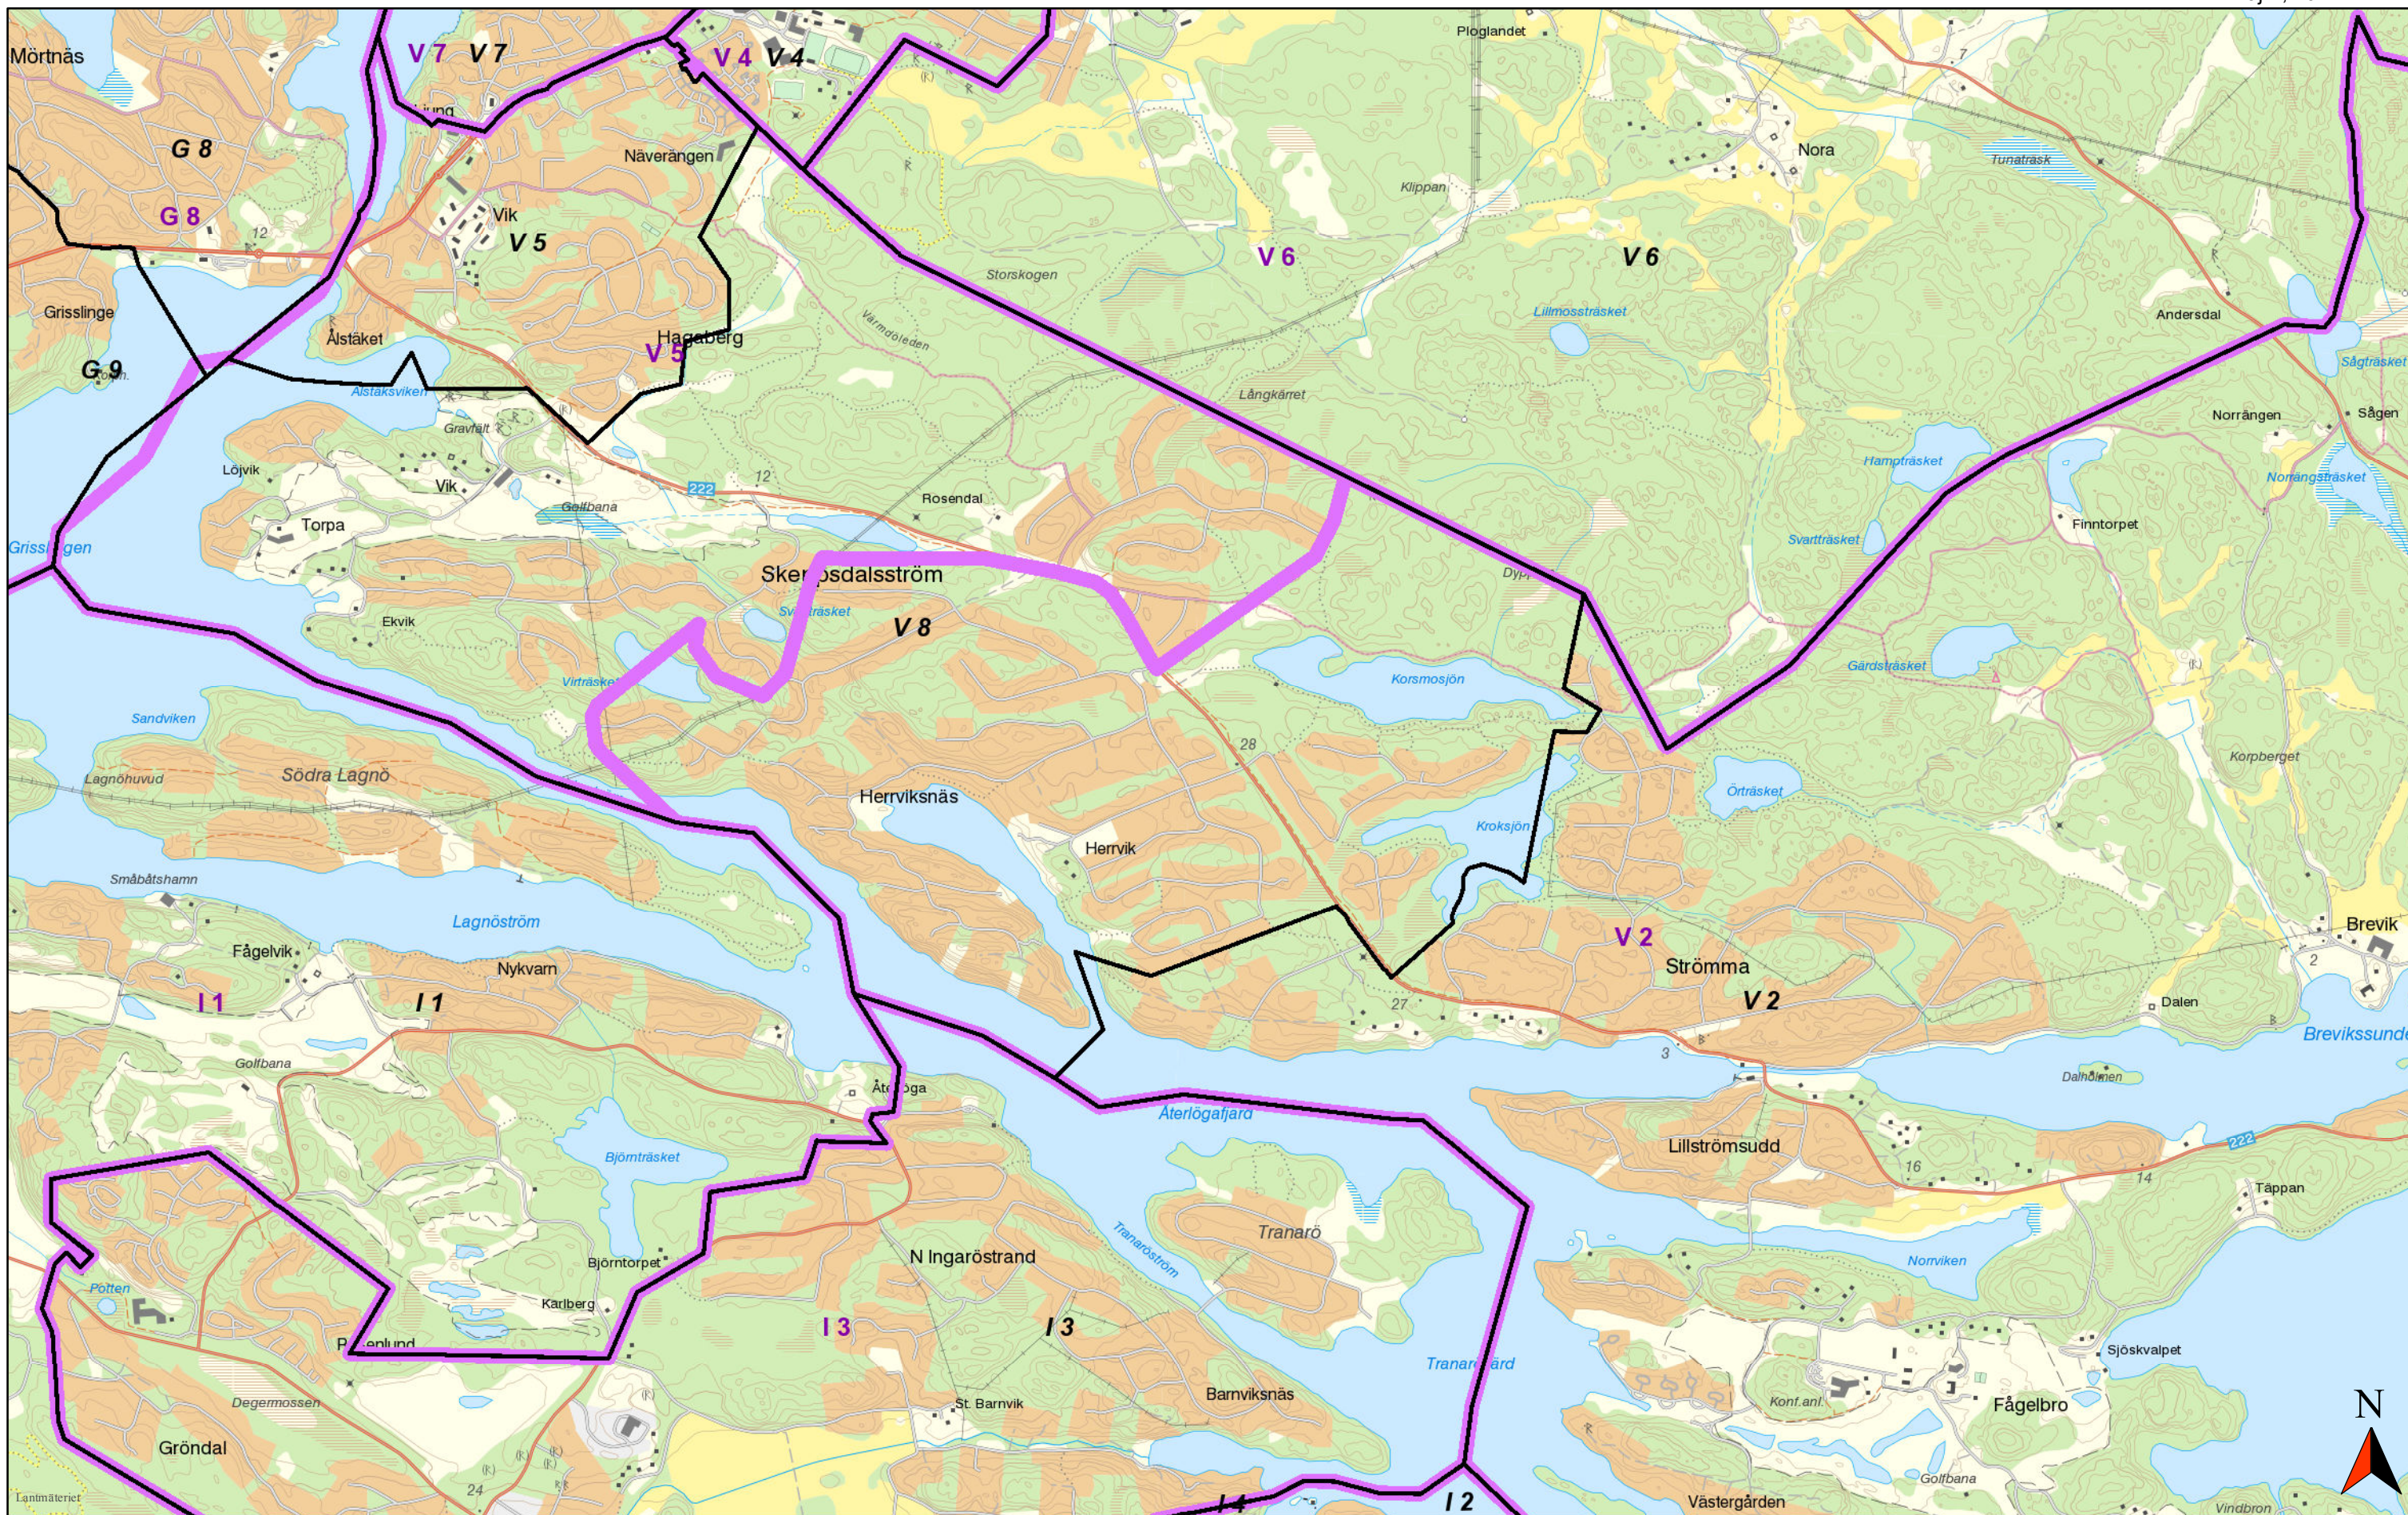

Justering av valdistrikt Värmdölandet.

maj 2, 2017

Lila markerar nuvarande distrikt. Svart markerar föreslagna justeringar. Nuvarande V5 och V2 minskas i storlek. Det nya distriktet V8 bildas mellan V2 och V5.