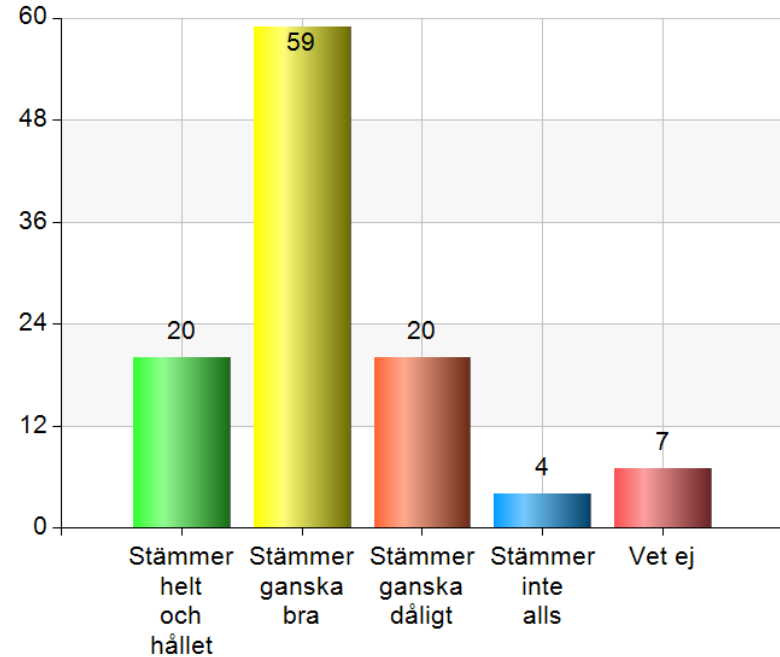

Svarsfrekvens

100% (110/110)

Jag känner mig trygg i skolan.

Namn	Antal	%
Stämmer helt och hållet	58	52,7
Stämmer ganska bra	50	45,5
Stämmer ganska dåligt	0	0
Stämmer inte alls	2	1,8
Vet ej	0	0
Total	110	100

Svarsfrekvens

100% (110/110)

Skolarbetet gör mig så nyfiken att jag får lust att lära mig mer.

Namn	Antal	%
Stämmer helt och hållet	20	18,2
Stämmer ganska bra	59	53,6
Stämmer ganska dåligt	20	18,2
Stämmer inte alls	4	3,6
Vet ej	7	6,4
Total	110	100

Svarsfrekvens
100% (110/110)

Lärarna i min skola tar hänsyn till elevernas åsikter.

Namn	Antal	%
Stämmer helt och hållet	41	37,3
Stämmer ganska bra	57	51,8
Stämmer ganska dåligt	8	7,3
Stämmer inte alls	4	3,6
Vet ej	0	0
Total	110	100