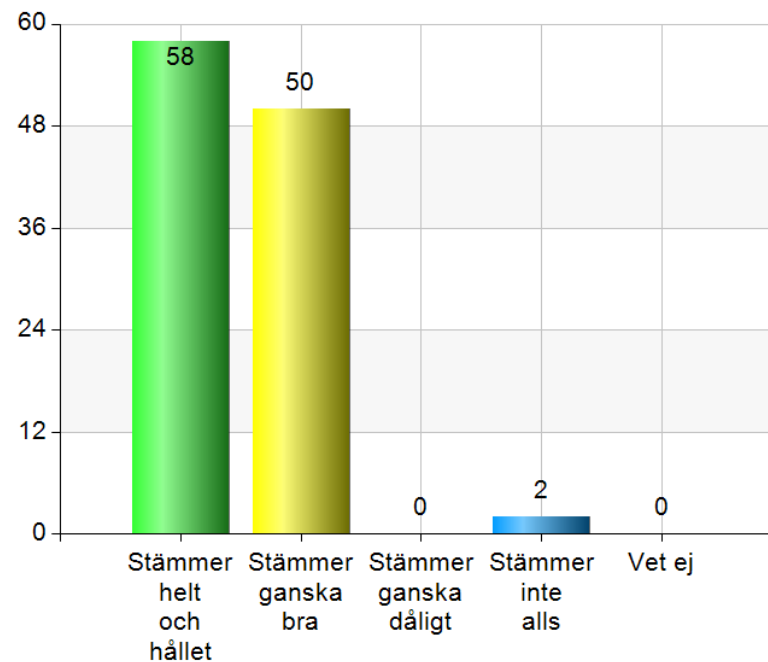

LJUNGBY
KOMMUN

www.ljungby.se

Enkät - Elevers syn på skolan

ERFARENHET
KREATIVITET
KOMPETENS

Kön

Namn	Antal	%
Flicka	65	59,1
Pojke	45	40,9
Total	110	100

Jag går på

Namn	Antal	%
Agunnarydsskolan	0	0
Hamnedaskolan	4	3,6
Ryssbyskolan	9	8,2
Åbyskolan	0	0
Vittarydsskolan	0	0
Bolmsö skola	0	0
Lidhultsskolan	0	0
Kungshögsskolan	23	20,9
Hjortsbergsskolan	0	0
Astradsskolan	8	7,3
Ekebackeskolan	33	30
Stensberg	33	30
Angelstadsskolan	0	0
Total	110	100

Svarsfrekvens

100% (110/110)

Jag känner mig trygg i skolan.

Namn	Antal	%
Stämmer helt och hållet	58	52,7
Stämmer ganska bra	50	45,5
Stämmer ganska dåligt	0	0
Stämmer inte alls	2	1,8
Vet ej	0	0
Total	110	100

Svarsfrekvens

100% (110/110)

Skolarbetet gör mig så nyfiken att jag får lust att lära mig mer.

Namn	Antal	%
Stämmer helt och hållet	20	18,2
Stämmer ganska bra	59	53,6
Stämmer ganska dåligt	20	18,2
Stämmer inte alls	4	3,6
Vet ej	7	6,4
Total	110	100

Svarsfrekvens
100% (110/110)

Lärarna i min skola tar hänsyn till elevernas åsikter.

Namn	Antal	%
Stämmer helt och hållet	41	37,3
Stämmer ganska bra	57	51,8
Stämmer ganska dåligt	8	7,3
Stämmer inte alls	4	3,6
Vet ej	0	0
Total	110	100