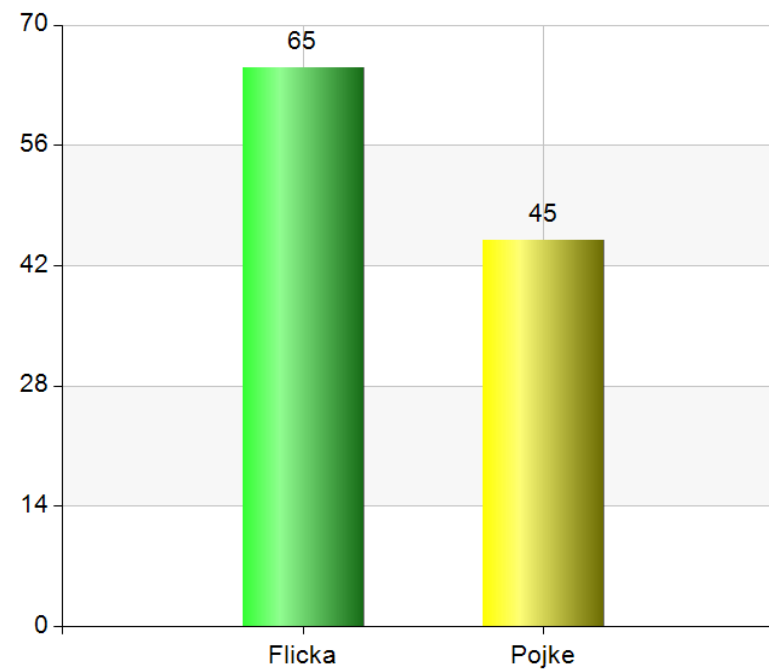

LJUNGBY
KOMMUN

www.ljungby.se

Enkät - Elevers syn på skolan

ERFARENHET
KREATIVITET
KOMPETENS

Kön

Namn	Antal	%
Flicka	65	59,1
Pojke	45	40,9
Total	110	100

Jag går på

Namn	Antal	%
Agunnarydsskolan	0	0
Hamnedaskolan	4	3,6
Ryssbyskolan	9	8,2
Åbyskolan	0	0
Vittarydsskolan	0	0
Bolmsö skola	0	0
Lidhultsskolan	0	0
Kungshögsskolan	23	20,9
Hjortsbergsskolan	0	0
Astradsskolan	8	7,3
Ekebackeskolan	33	30
Stensberg	33	30
Angelstadsskolan	0	0
Total	110	100

Svarsfrekvens

100% (110/110)

Jag känner mig trygg i skolan.

Namn	Antal	%
Stämmer helt och hållet	58	52,7
Stämmer ganska bra	50	45,5
Stämmer ganska dåligt	0	0
Stämmer inte alls	2	1,8
Vet ej	0	0
Total	110	100

Svarsfrekvens

100% (110/110)

Skolarbetet gör mig så nyfiken att jag får lust att lära mig mer.

Namn	Antal	%
Stämmer helt och hållet	20	18,2
Stämmer ganska bra	59	53,6
Stämmer ganska dåligt	20	18,2
Stämmer inte alls	4	3,6
Vet ej	7	6,4
Total	110	100