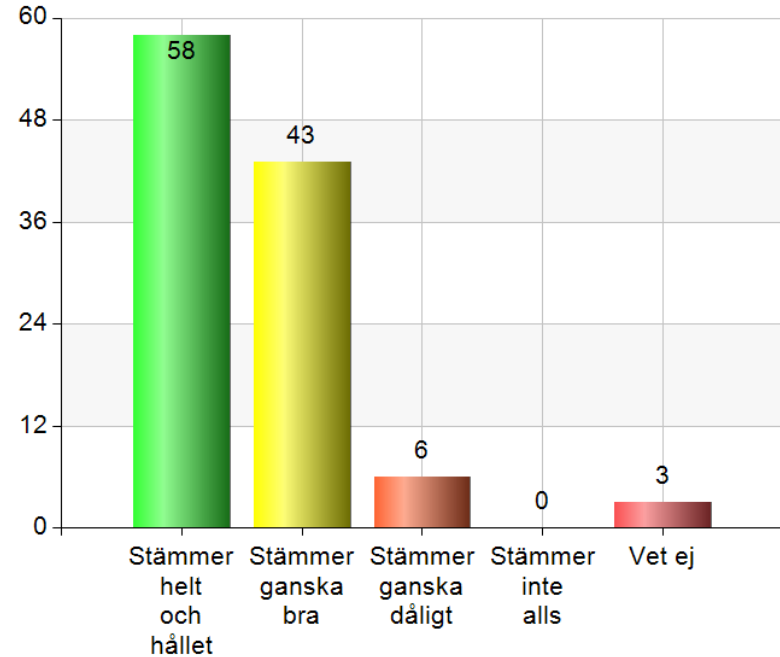

Jag får veta hur det går för mig i skolarbetet.

Namn	Antal	%
Stämmer helt och hållet	58	52,7
Stämmer ganska bra	43	39,1
Stämmer ganska dåligt	6	5,5
Stämmer inte alls	0	0
Vet ej	3	2,7
Total	110	100

Svarsfrekvens
100% (110/110)