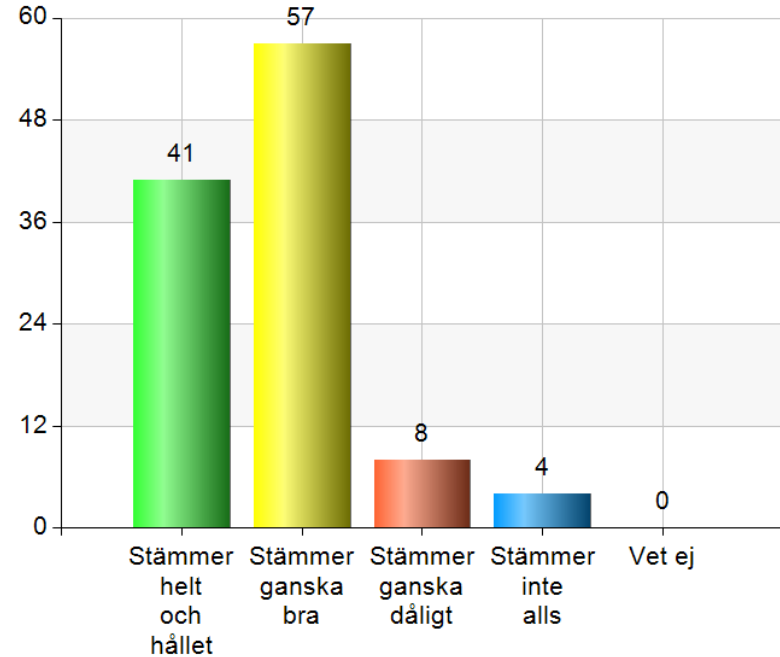

Svarsfrekvens

100% (110/110)

Skolarbetet gör mig så nyfiken att jag får lust att lära mig mer.

Namn	Antal	%
Stämmer helt och hållet	20	18,2
Stämmer ganska bra	59	53,6
Stämmer ganska dåligt	20	18,2
Stämmer inte alls	4	3,6
Vet ej	7	6,4
Total	110	100

Svarsfrekvens
100% (110/110)

Lärarna i min skola tar hänsyn till elevernas åsikter.

Namn	Antal	%
Stämmer helt och hållet	41	37,3
Stämmer ganska bra	57	51,8
Stämmer ganska dåligt	8	7,3
Stämmer inte alls	4	3,6
Vet ej	0	0
Total	110	100

Svarsfrekvens
100% (110/110)

Jag vet vad jag ska kunna för att nå kunskapskraven i de olika ämnena.

Namn	Antal	%
Stämmer helt och hållet	33	30
Stämmer ganska bra	58	52,7
Stämmer ganska dåligt	11	10
Stämmer inte alls	2	1,8
Vet ej	6	5,5
Total	110	100