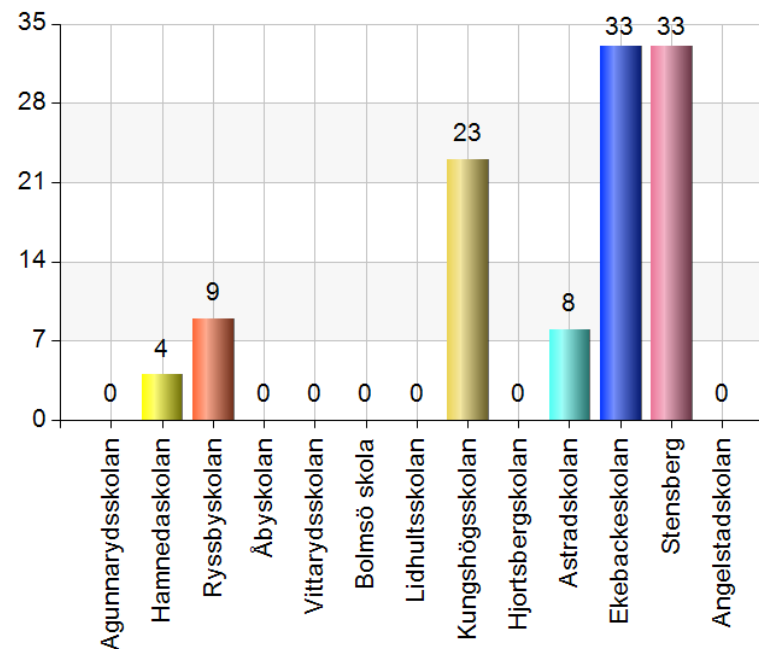

LJUNGBY
KOMMUN

www.ljungby.se

Enkät - Elevers syn på skolan

ERFARENHET
KREATIVITET
KOMPETENS

Kön

Namn	Antal	%
Flicka	65	59,1
Pojke	45	40,9
Total	110	100

Jag går på

Namn	Antal	%
Agunnarydsskolan	0	0
Hamnedaskolan	4	3,6
Ryssbyskolan	9	8,2
Åbyskolan	0	0
Vittarydsskolan	0	0
Bolmsö skola	0	0
Lidhultsskolan	0	0
Kungshögsskolan	23	20,9
Hjortsbergsskolan	0	0
Astradsskolan	8	7,3
Ekebackeskolan	33	30
Stensberg	33	30
Angelstadsskolan	0	0
Total	110	100

Svarsfrekvens

100% (110/110)

Jag känner mig trygg i skolan.

Namn	Antal	%
Stämmer helt och hållet	58	52,7
Stämmer ganska bra	50	45,5
Stämmer ganska dåligt	0	0
Stämmer inte alls	2	1,8
Vet ej	0	0
Total	110	100

Svarsfrekvens

100% (110/110)

Skolarbetet gör mig så nyfiken att jag får lust att lära mig mer.

Namn	Antal	%
Stämmer helt och hållet	20	18,2
Stämmer ganska bra	59	53,6
Stämmer ganska dåligt	20	18,2
Stämmer inte alls	4	3,6
Vet ej	7	6,4
Total	110	100