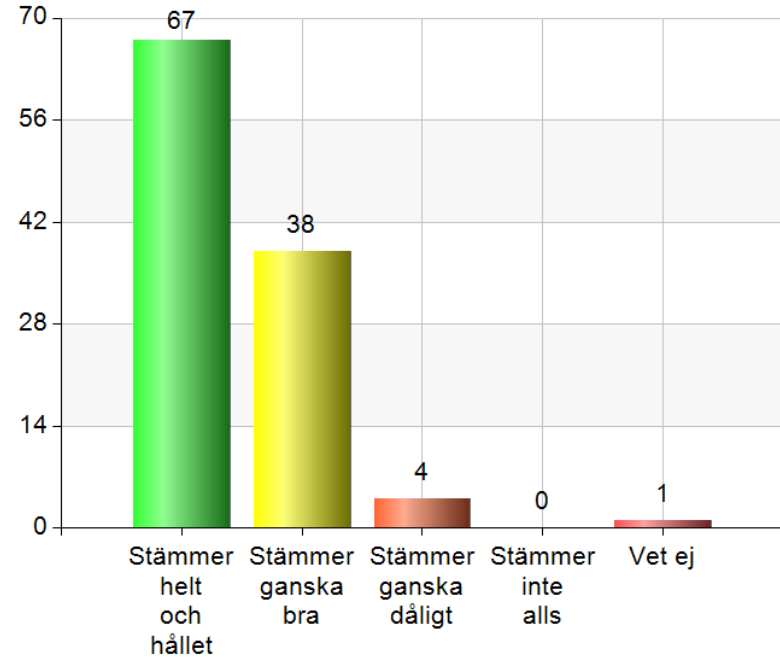

Svarsfrekvens
100% (110/110)

Jag vet vad jag ska kunna för att nå kunskapskraven i de olika ämnena.

Namn	Antal	%
Stämmer helt och hållet	33	30
Stämmer ganska bra	58	52,7
Stämmer ganska dåligt	11	10
Stämmer inte alls	2	1,8
Vet ej	6	5,5
Total	110	100

Svarsfrekvens

100% (110/110)

Lärarna i min skola hjälper mig i skolarbetet om jag behöver det.

Namn	Antal	%
Stämmer helt och hållet	67	60,9
Stämmer ganska bra	38	34,5
Stämmer ganska dåligt	4	3,6
Stämmer inte alls	0	0
Vet ej	1	0,9
Total	110	100

Svarsfrekvens
100% (110/110)

Jag får veta hur det går för mig i skolarbetet.

Namn	Antal	%
Stämmer helt och hållet	58	52,7
Stämmer ganska bra	43	39,1
Stämmer ganska dåligt	6	5,5
Stämmer inte alls	0	0
Vet ej	3	2,7
Total	110	100