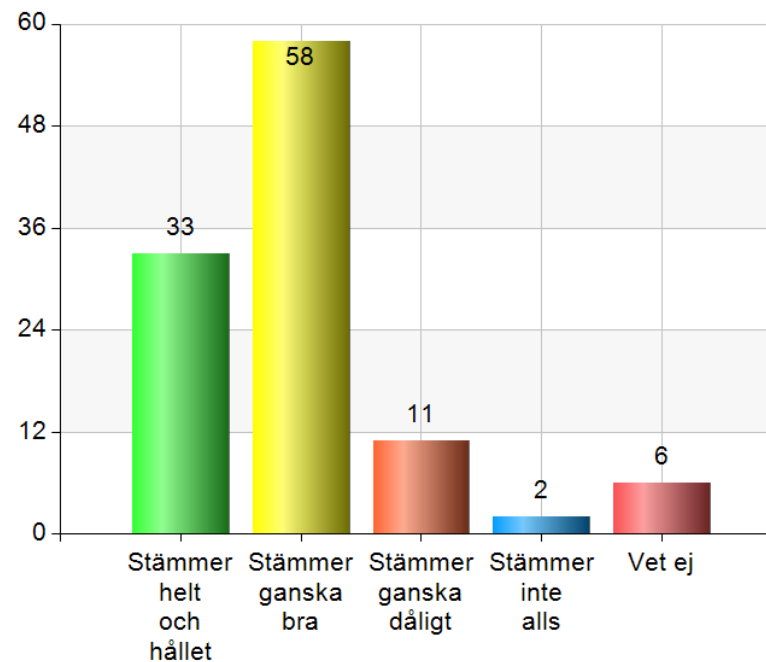

Svarsfrekvens
100% (110/110)

Lärarna i min skola tar hänsyn till elevernas åsikter.

Namn	Antal	%
Stämmer helt och hållet	41	37,3
Stämmer ganska bra	57	51,8
Stämmer ganska dåligt	8	7,3
Stämmer inte alls	4	3,6
Vet ej	0	0
Total	110	100

Svarsfrekvens
100% (110/110)

Jag vet vad jag ska kunna för att nå kunskapskraven i de olika ämnena.

Namn	Antal	%
Stämmer helt och hållet	33	30
Stämmer ganska bra	58	52,7
Stämmer ganska dåligt	11	10
Stämmer inte alls	2	1,8
Vet ej	6	5,5
Total	110	100

Svarsfrekvens

100% (110/110)

Lärarna i min skola hjälper mig i skolarbetet om jag behöver det.

Namn	Antal	%
Stämmer helt och hållet	67	60,9
Stämmer ganska bra	38	34,5
Stämmer ganska dåligt	4	3,6
Stämmer inte alls	0	0
Vet ej	1	0,9
Total	110	100