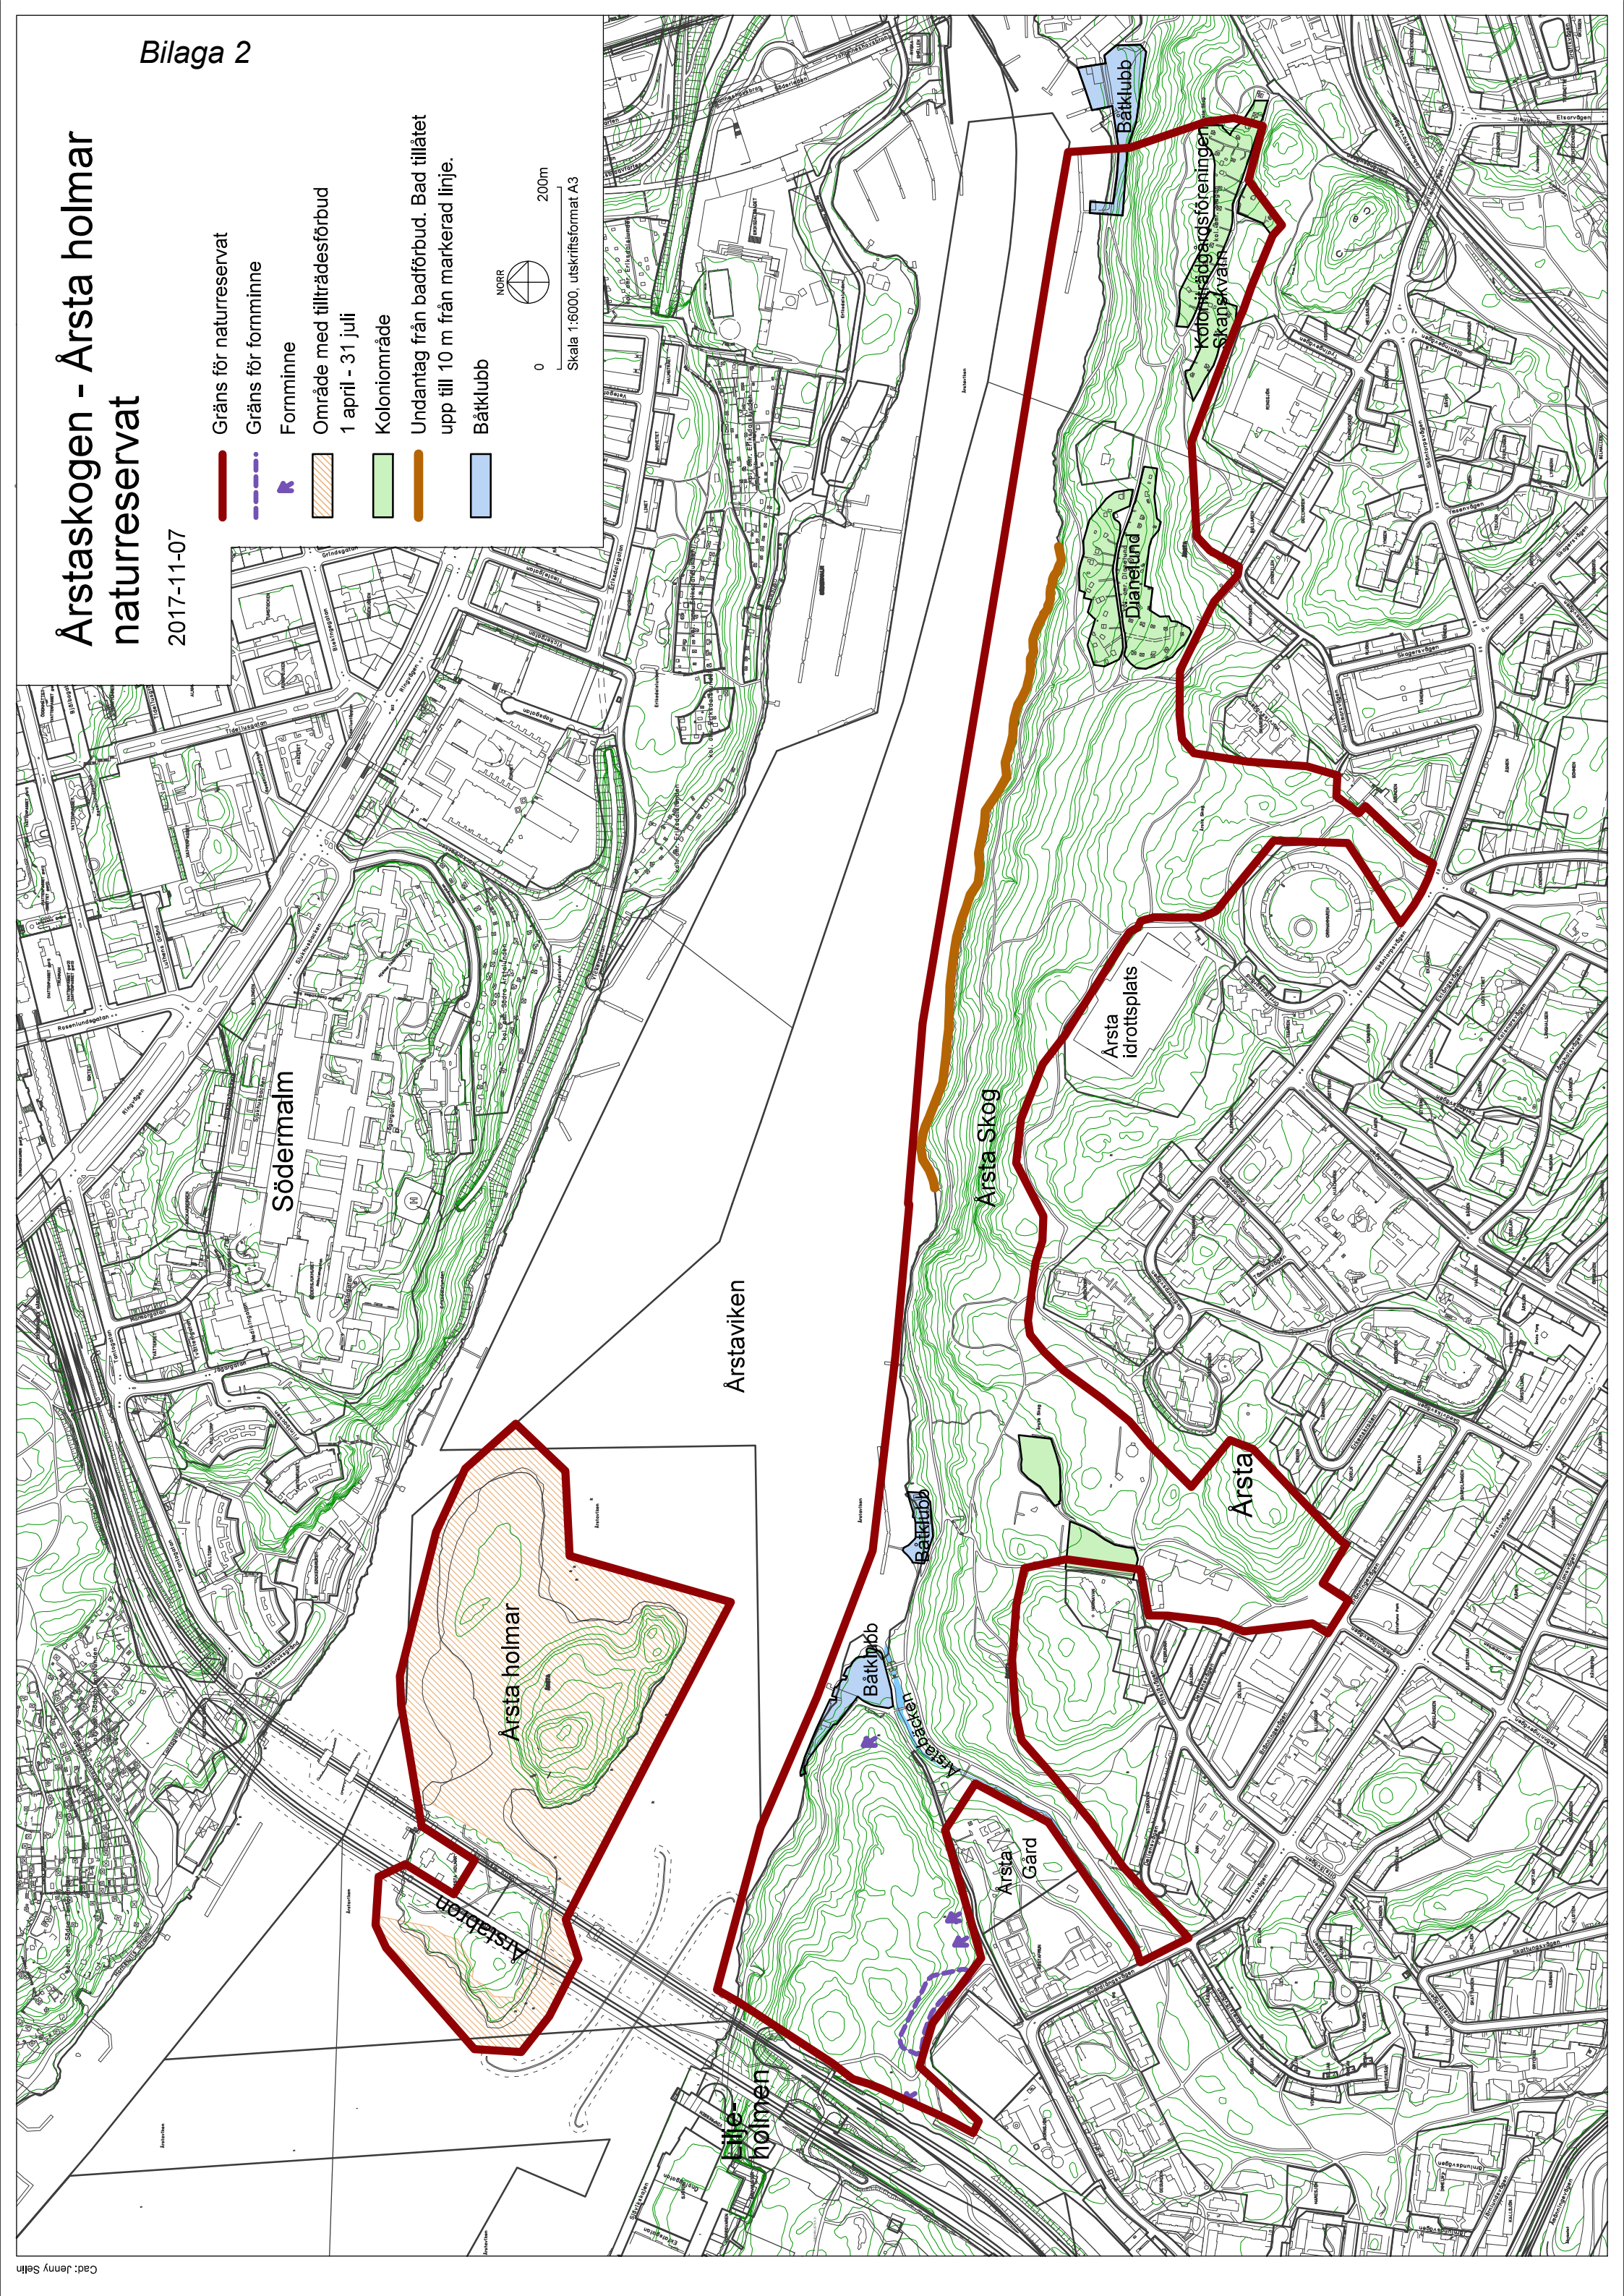

Årstaskogen - Årsta holmar naturreservat

Bilaga 2

2017-11-07

-  Gräns för naturreservat
-  Gräns för fornminne
-  Fornminne
-  Område med tillträdesförbud 1 april - 31 juli
-  Koloniområde
-  Undantag från badförbud. Bad tillåtet upp till 10 m från markerad linje.
-  Båtklubb

200m

Skala 1:6000, utskriftsformat A3

Södermalm

Årstaviken

Årsta holmar

Årstabron

Årsta
holmen

Årsta Skog