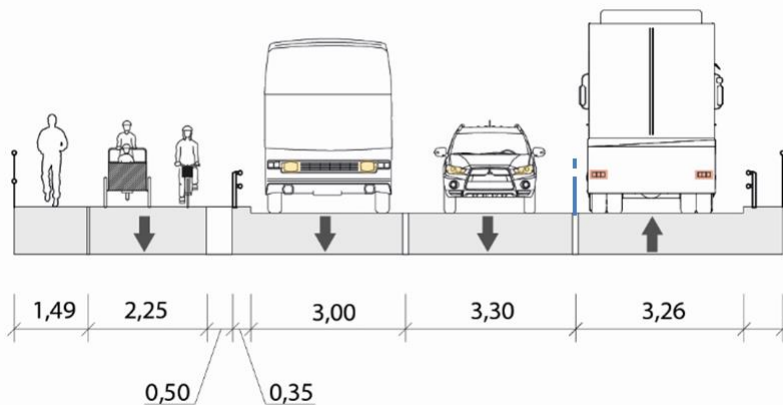

Bakgrund Föreslaget alternativ i Cykelplan

(beslutad i TN juni 2016)

Nuläget

VÄSTRA BRON I RIKTNING SÖDERUT

ÖSTRA BRON I RIKTNING NORRUT

Föreslaget alternativ i Cykelplanen (beslutad TN juni 2016)

VÄSTRA BRON I RIKTNING SÖDERUT