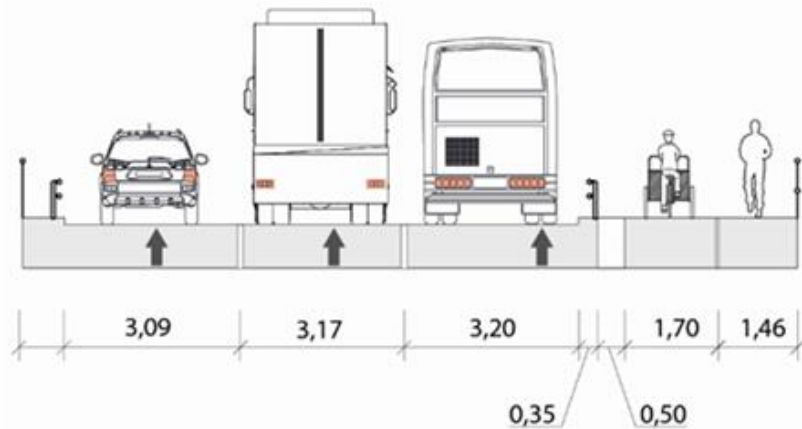

Bakgrund Föreslaget alternativ i Cykelplan

(beslutad i TN juni 2016)

Nuläget

VÄSTRA BRON I RIKTNING SÖDERUT

ÖSTRA BRON I RIKTNING NORRUT

Föreslaget alternativ i Cykelplanen (beslutad TN juni 2016)

VÄSTRA BRON I RIKTNING SÖDERUT

ÖSTRA BRON I RIKTNING NORRUT