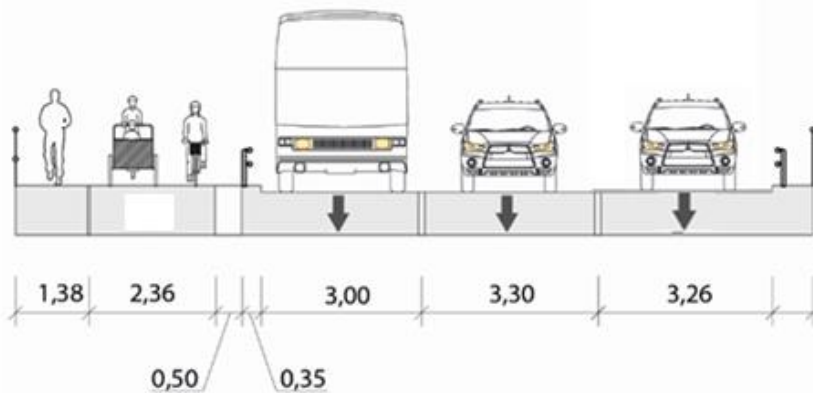

Bakgrund Föreslaget alternativ i Cykelplan

(beslutad i TN juni 2016)

Nuläget

VÄSTRA BRON I RIKTNING SÖDERUT

ÖSTRA BRON I RIKTNING NORRUT

Föreslaget alternativ i Cykelplanen (beslutad TN juni 2016)

VÄSTRA BRON I RIKTNING SÖDERUT