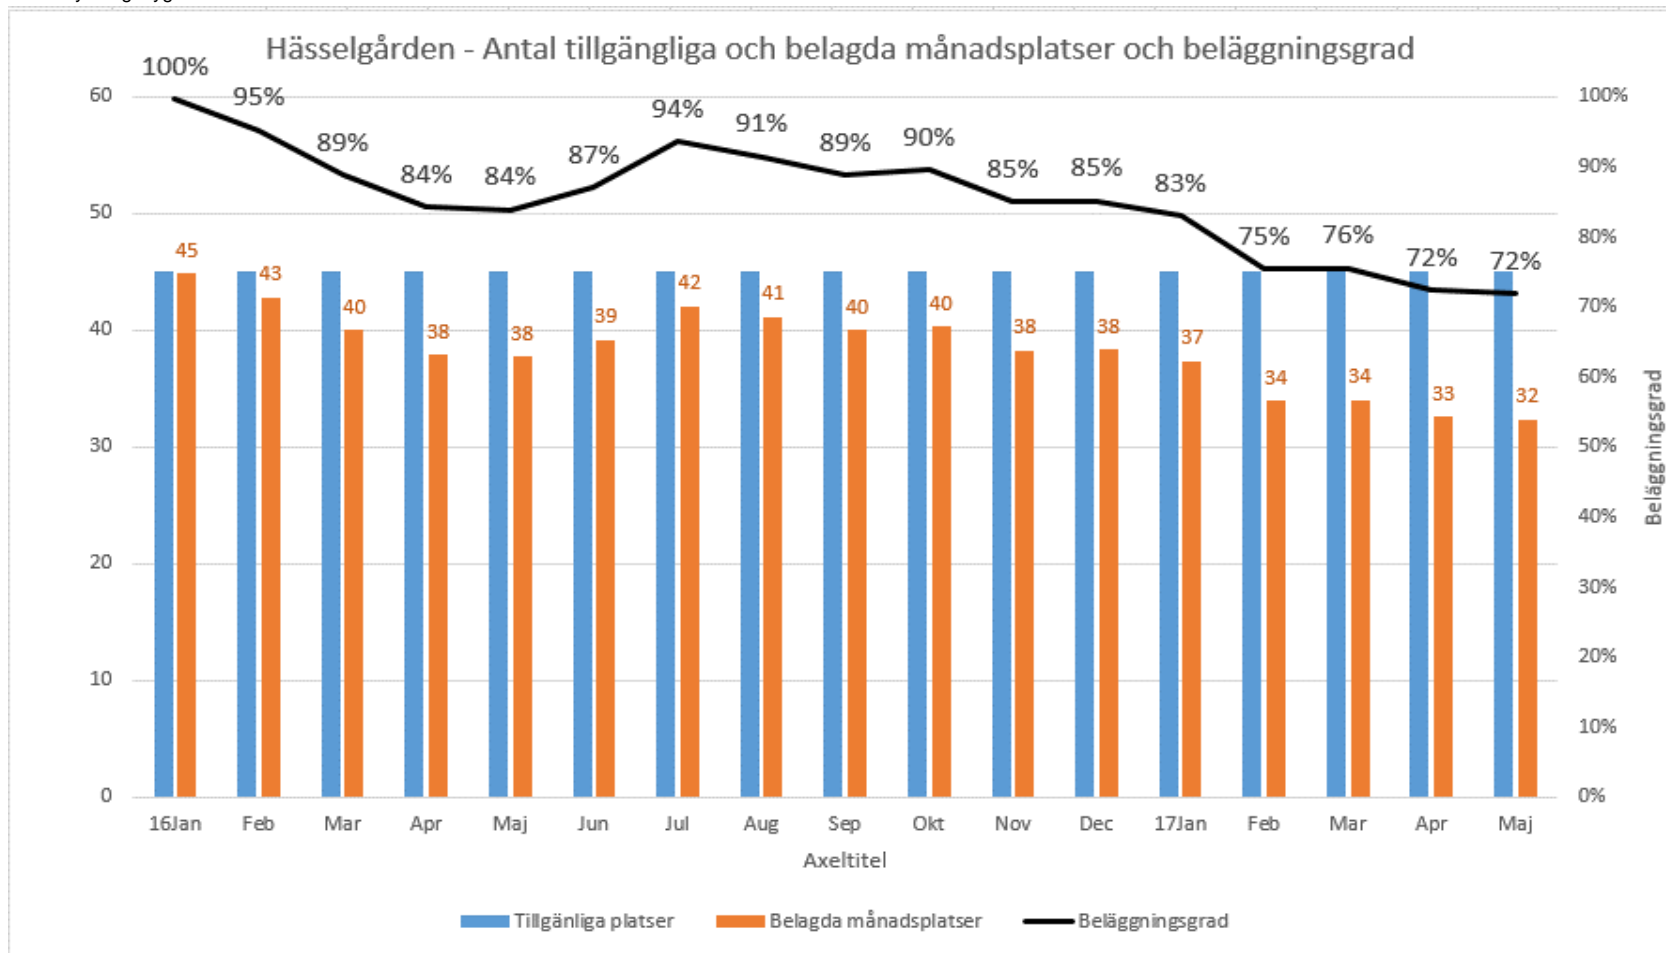

	16Jan	Feb	Mar	Apr	Maj	Jun	Jul	Aug	Sep	Okt	Nov	Dec	17Jan	Feb	Mar	Apr	Maj
Tillgängliga platser	45	45	45	45	45	45	45	45	45	45	45	45	45	45	45	45	45
Belagda månadsplatser	45	43	40	38	38	39	41	42	41	40	40	38	38	37	34	34	33
Beläggningsgrad	100%	95%	89%	84%	84%	87%	94%	91%	89%	90%	85%	85%	83%	75%	76%	72%	72%
Inkl utflyttningsdygn																	