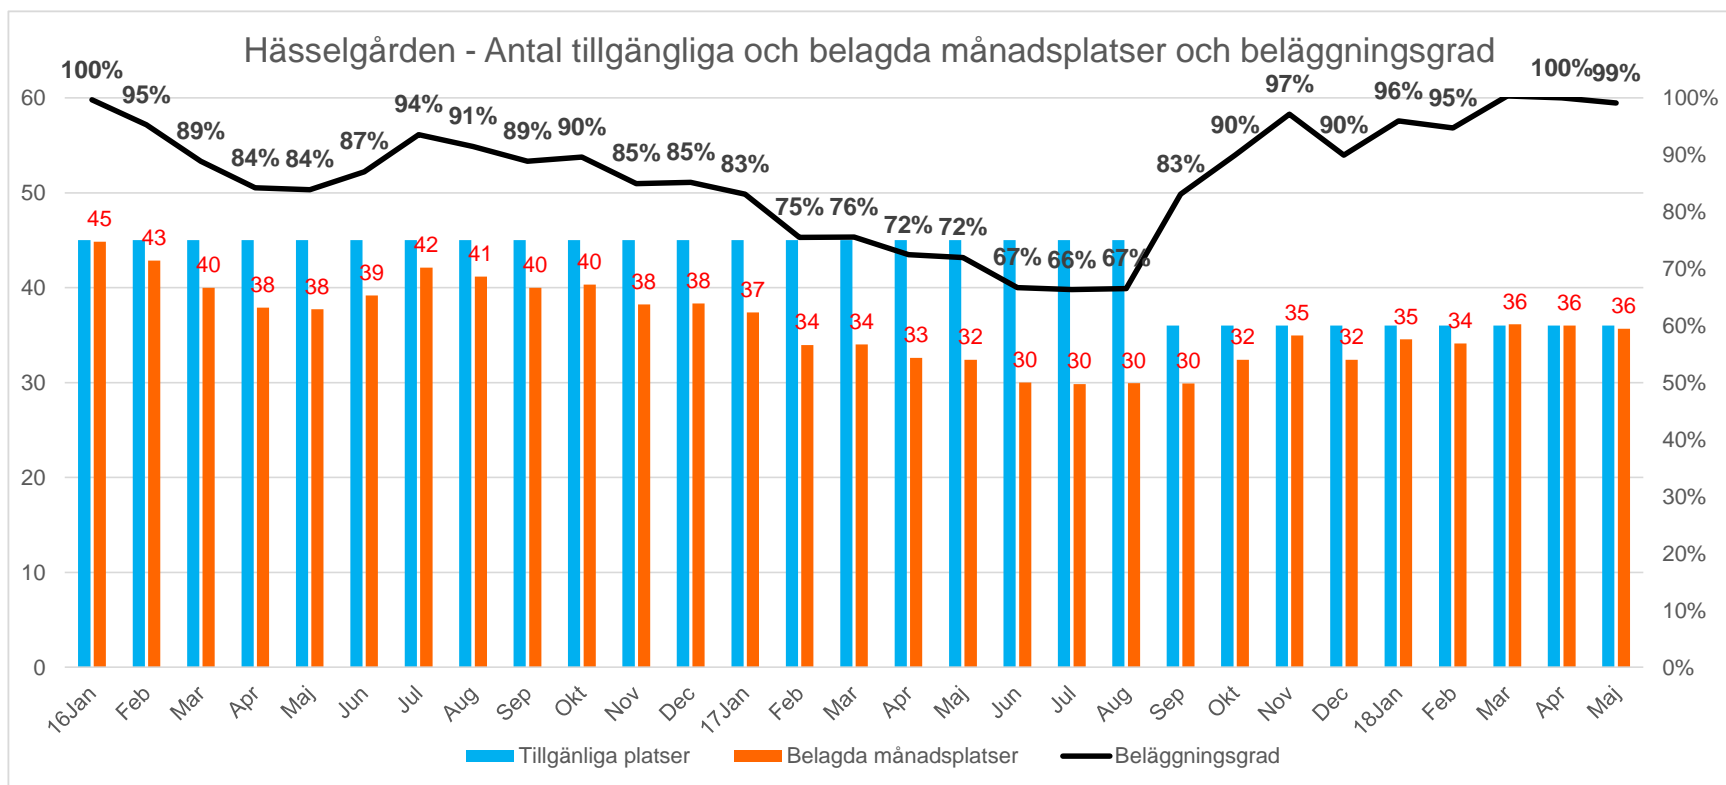

16Jan	Feb	Mar	Apr	Maj	Jun	Jul	Aug	Sep	Okt	Nov	Dec	17Jan	Feb	Mar	Apr	Maj	Jun	Jul	Aug	Sep	Okt	Nov	Dec	18Jan	Feb	Mar	Apr	Maj	
Tillgängliga platser	45	45	45	45	45	45	45	45	45	45	45	45	45	45	45	45	45	45	45	45	45	36	36	36	36	36	36	36	36	36
Belagda månadsplatser	45	43	40	38	38	39	42	41	40	40	38	38	37	34	34	33	32	30	30	30	30	32	35	32	35	34	36	36	36	
Beläggningsgrad	100%	95%	89%	84%	84%	87%	94%	91%	89%	90%	85%	85%	83%	75%	76%	72%	72%	67%	66%	67%	83%	90%	97%	90%	96%	95%	100%	100%	99%	
Inkl utflyttningsdygn																														

Underlaget är hämtat från Paraplyet