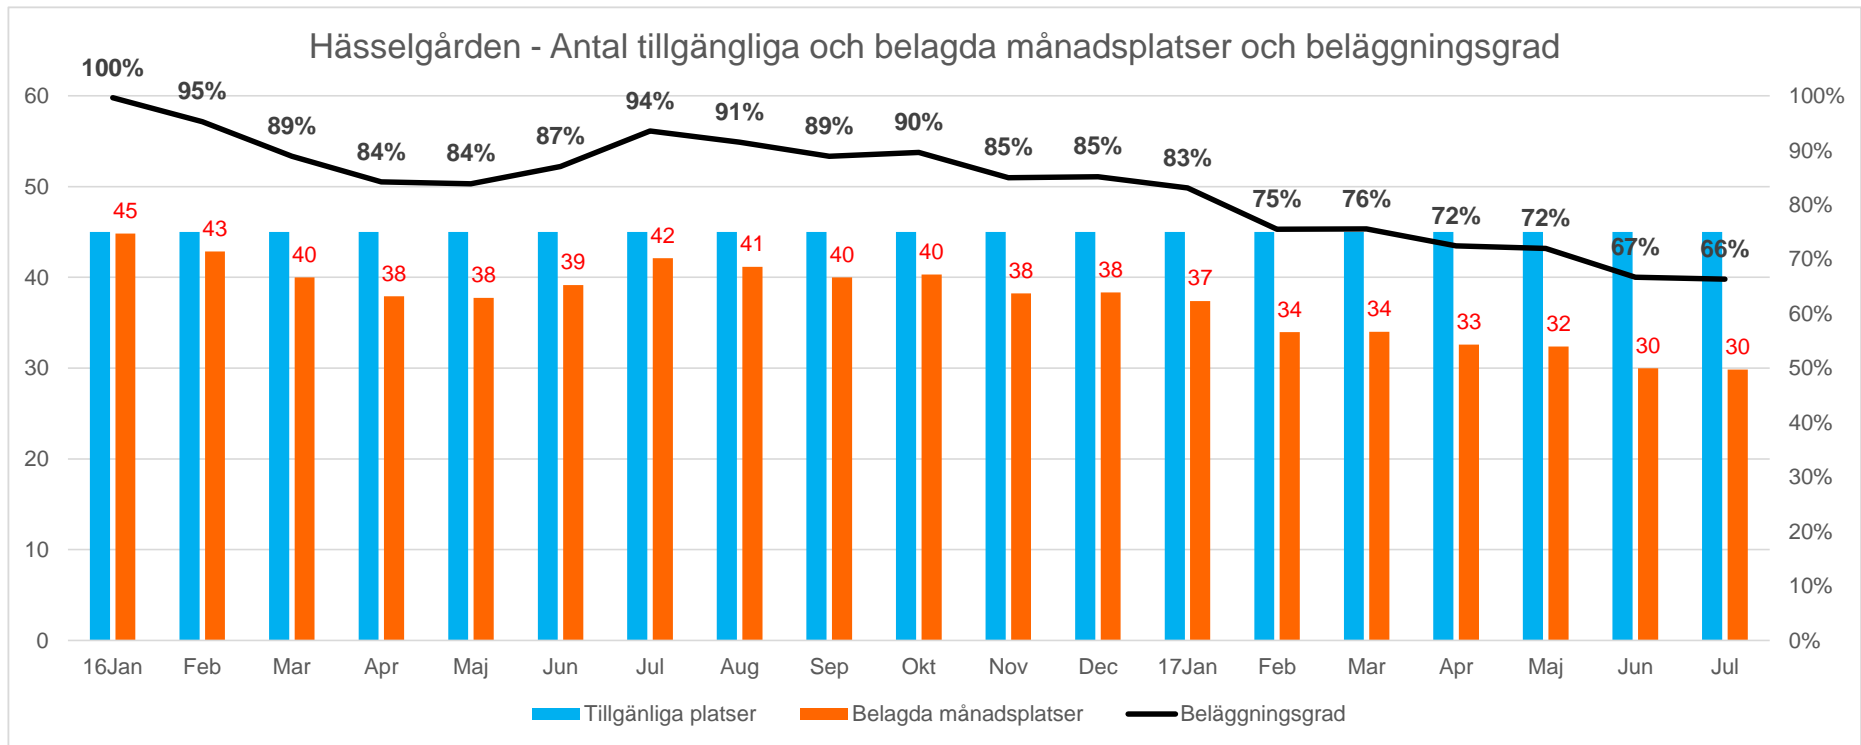

	16Jan	Feb	Mar	Apr	Maj	Jun	Jul	Aug	Sep	Okt	Nov	Dec	17Jan	Feb	Mar	Apr	Maj
Tillgängliga platser	45	45	45	45	45	45	45	45	45	45	45	45	45	45	45	45	45
Belagda månadsplatser	45	43	40	38	38	39	41	42	41	40	40	38	38	37	34	34	33
Beläggningsgrad	100%	95%	89%	84%	84%	87%	94%	91%	89%	90%	85%	85%	83%	75%	76%	72%	72%
Inkl utflyttningsdygn																	

Underlaget är hämtat från Paraplyet

	16Jan	Feb	Mar	Apr	Maj	Jun	Jul	Aug	Sep	Okt	Nov	Dec	17Jan	Feb	Mar	Apr	Maj	Jun	Jul	
Tillgängliga platser	45	45	45	45	45	45	45	45	45	45	45	45	45	45	45	45	45	45	45	45
Belagda månadsplatser	45	43	40	38	38	39	39	42	41	40	40	38	38	37	34	34	33	32	30	30
Beläggningsgrad	100%	95%	89%	84%	84%	87%	94%	91%	89%	90%	85%	85%	83%	75%	76%	72%	72%	67%	67%	66%
Inkl utflyttningsdygn																				