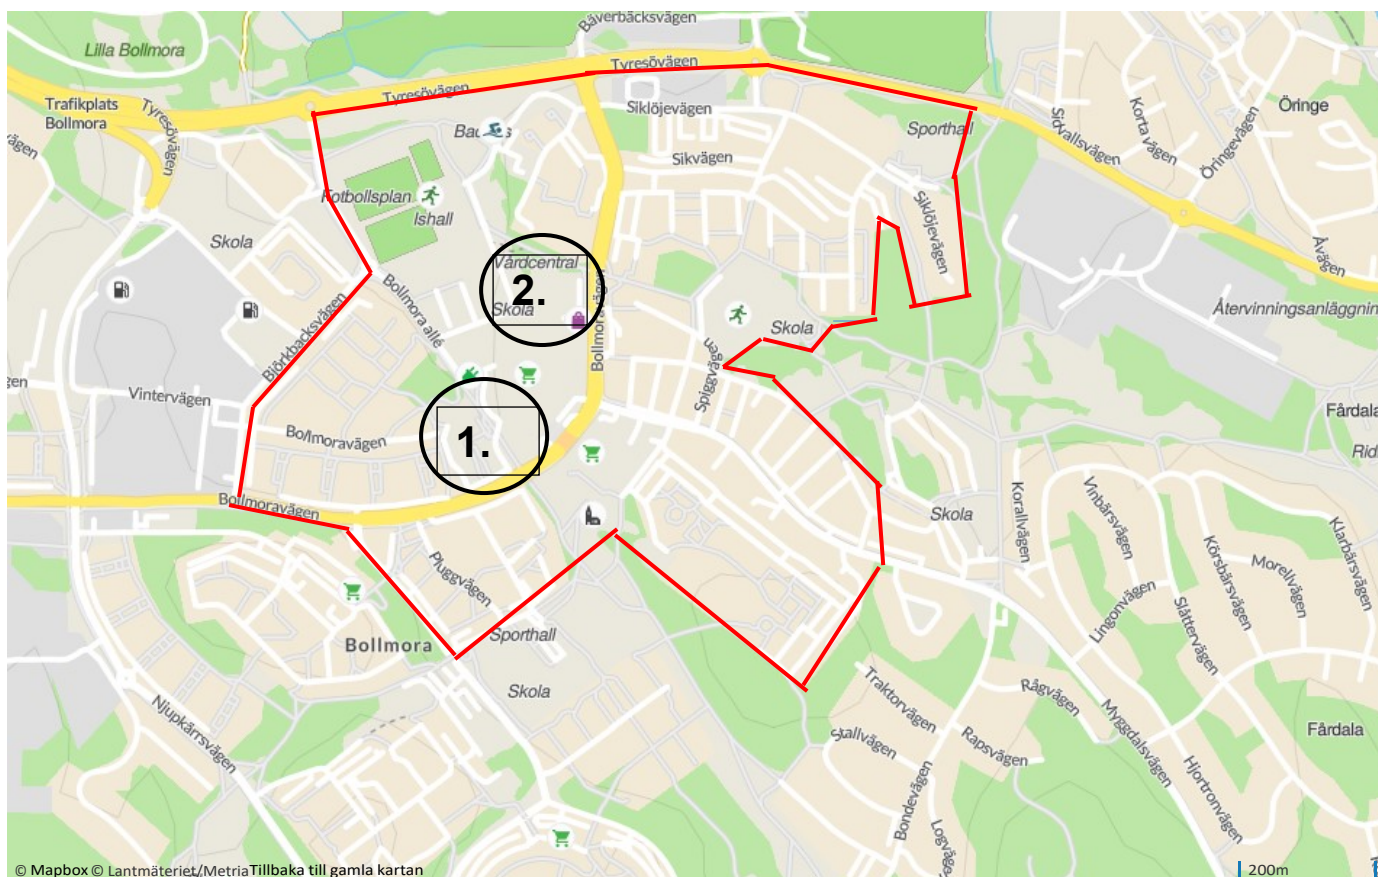

Kartbilaga 5A

Tyresö centrum

1. Här finns Björkbackens äldreboende (Befintligt äldreboende)
2. Här kommer Tyresös nya stora äldreboende byggas (Färdigställs 2020-2021)