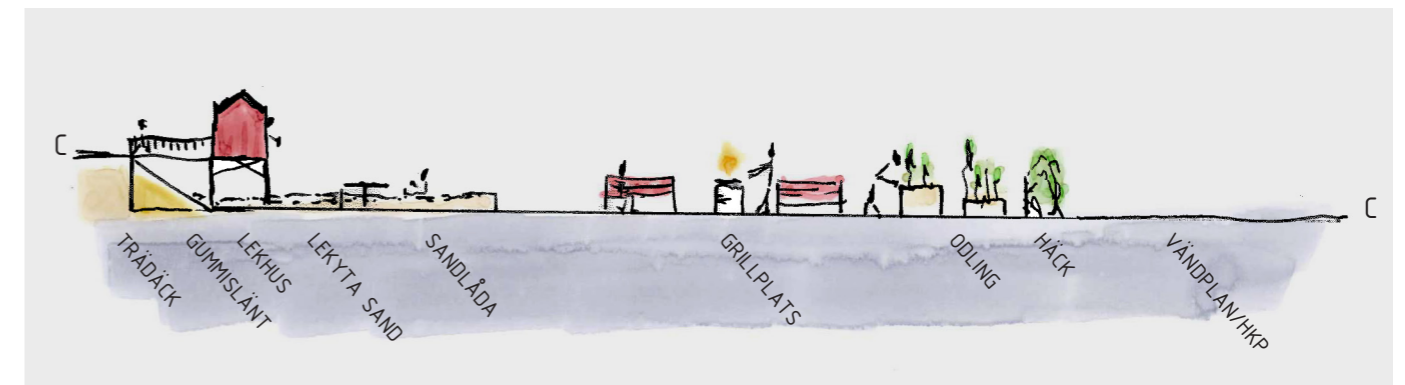

SKALA 1:200/A3
0 5 10
METER