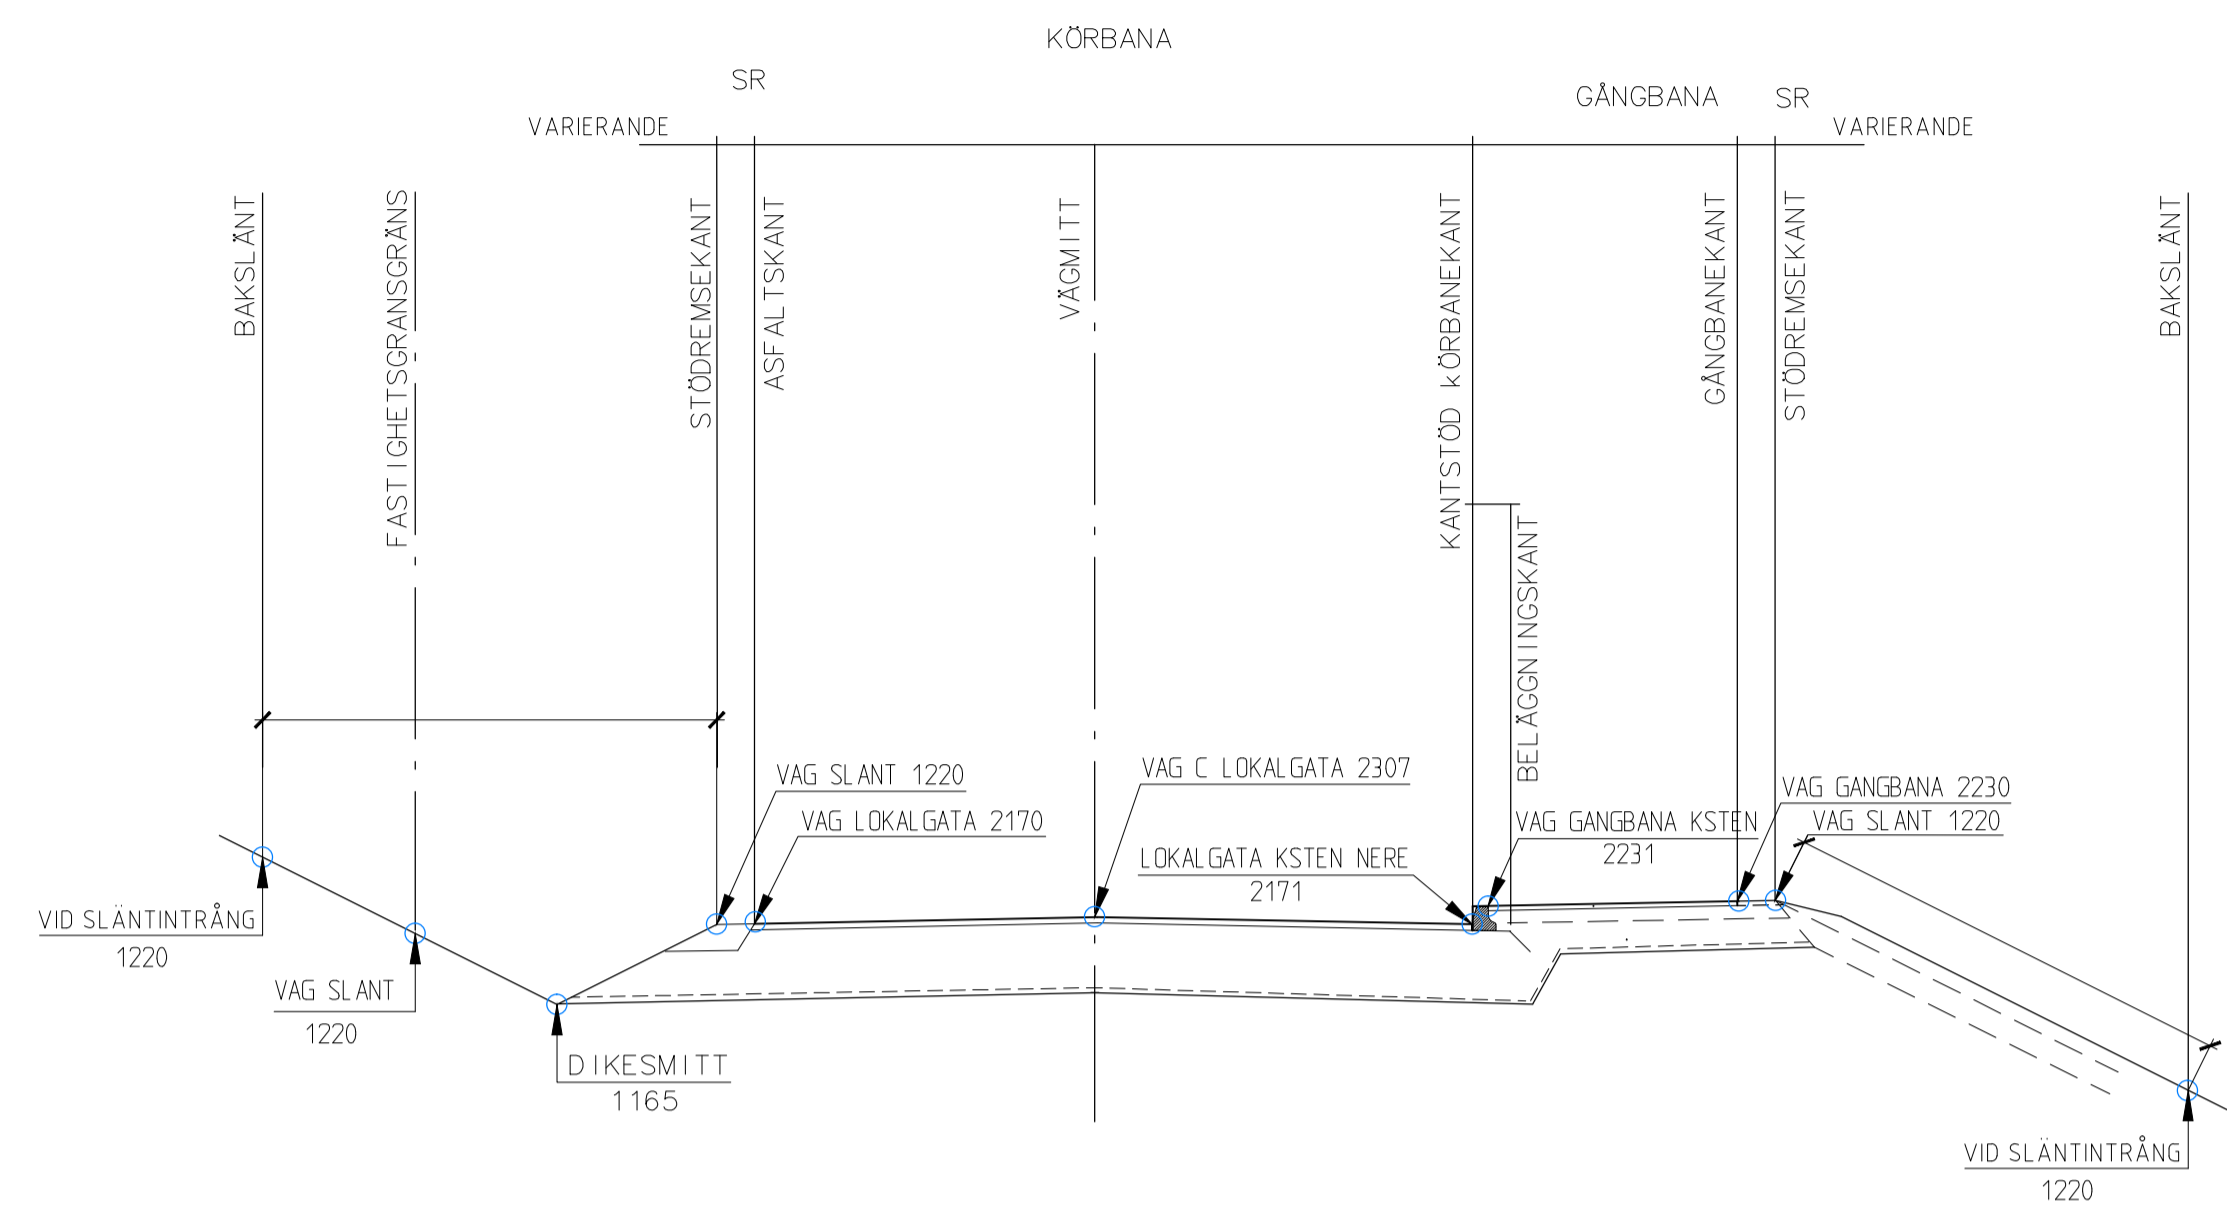

LOKALGATA

LOKALGATA

CYKEL- GÅNGVÄGAR

HUVUDGATA

RONDELL LOKALGATA

CYKEL & ÖVERGÅNGSTÄLLE

TECKENFÖRKLARING

○ MÄTPUNKTER

ANVISNINGAR

Denna ritningsbilaga är en komplettering till dokument: Inmättningsanvisningar för relationshandlingar. Mätning av rondell görs med 1-2m mellanrum VA, dagvatten, kabel, kabelskåp eller kanalisation redovisas ej på denna ritning