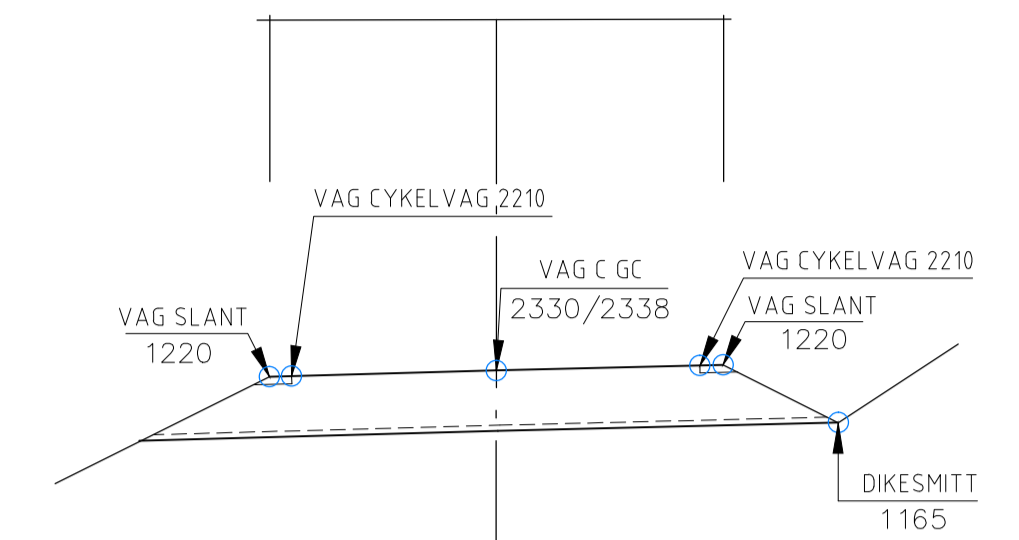

CYKEL- GÅNGVÄGAR