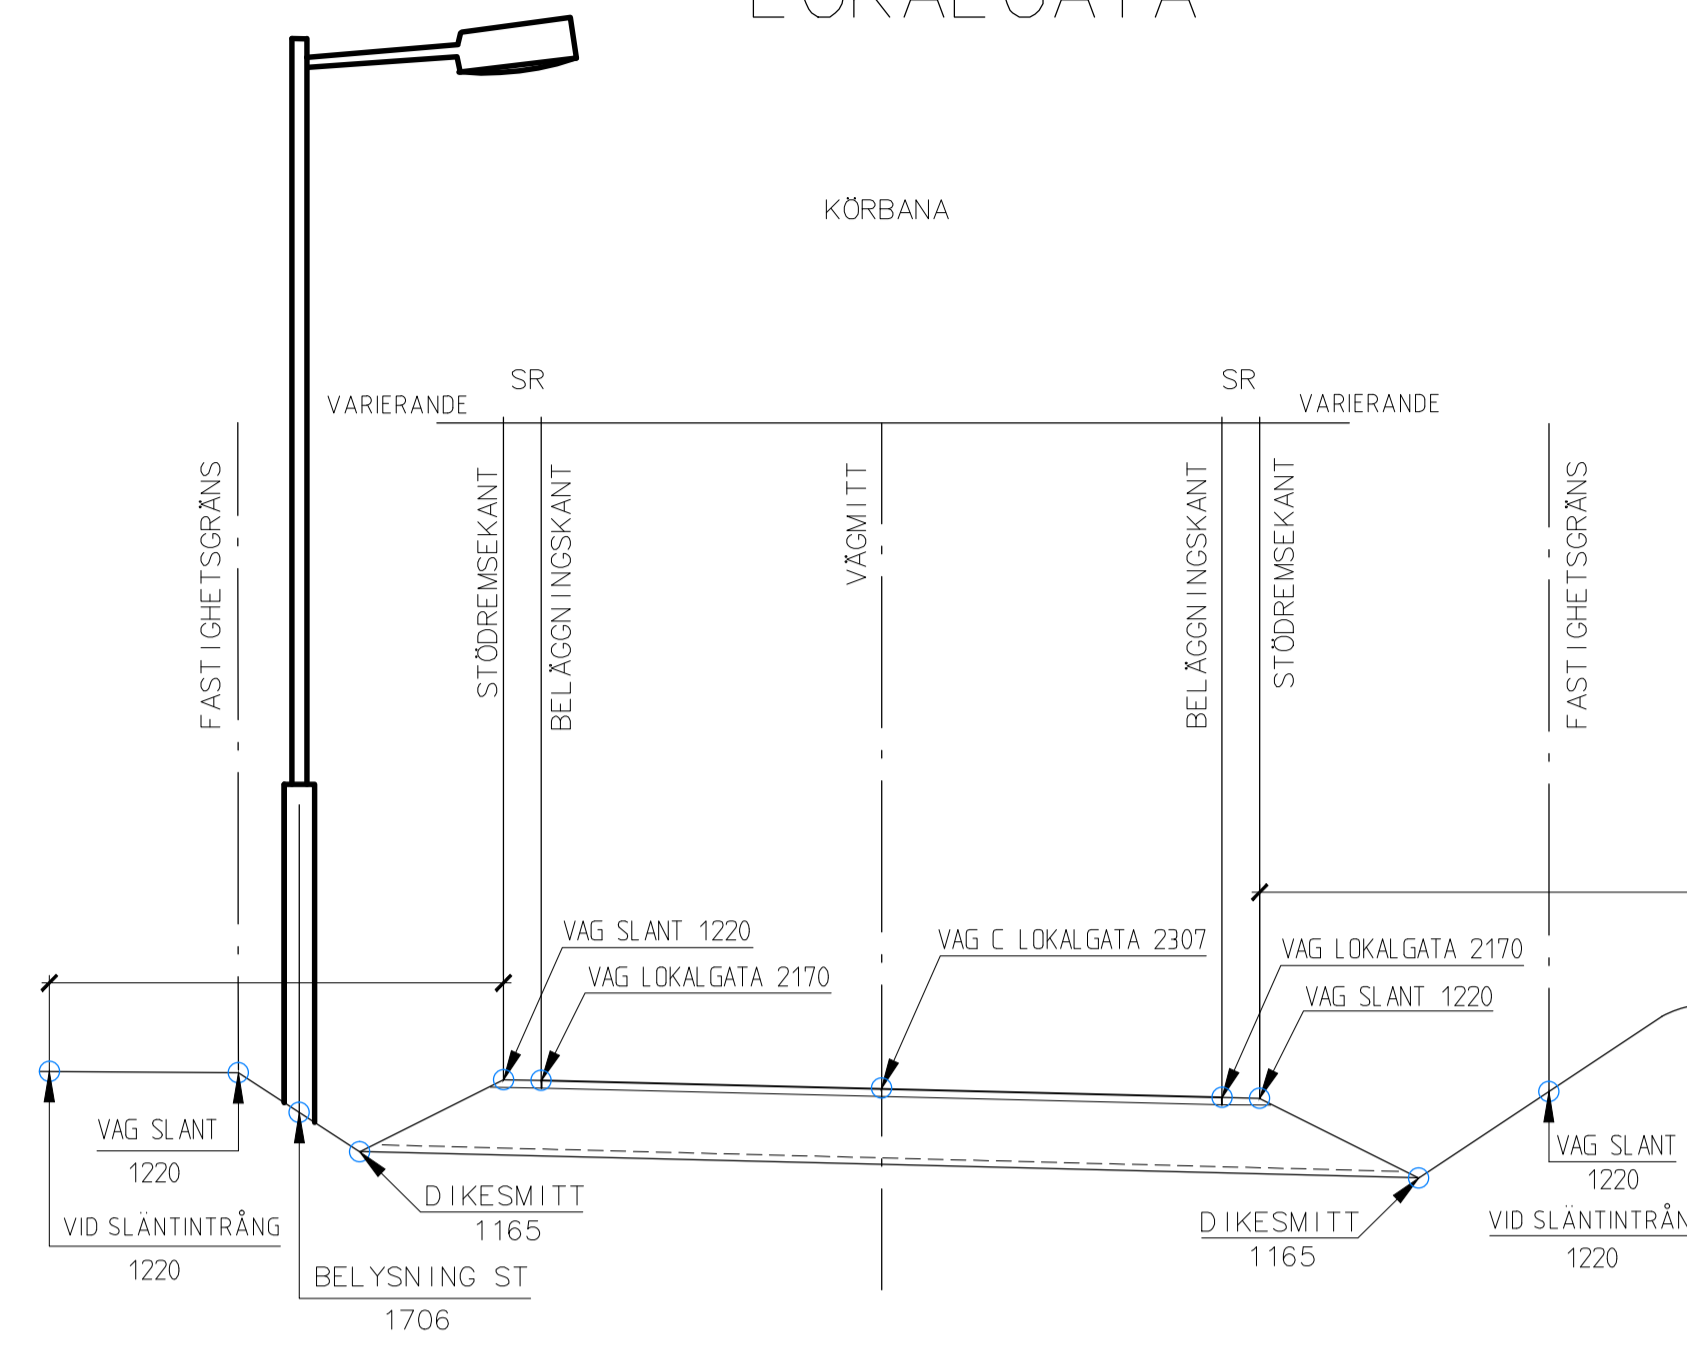

LOKALGATA

LOKALGATA

CYKEL- GÅNGVÄGAR

HUVUDGATA

RONDELL LOKALGATA

CYKEL & ÖVERGÅNGSTÄLLE

TECKENFÖRKLARING

○ MÄTPUNKTER

ANVISNINGAR

Denna ritningsbilaga är en komplettering till dokument: Inmättningsanvisningar för relationshandlingar. Mätning av rondell görs med 1-2m mellanrum VA, dagvatten, kabel, kabelskåp eller kanalisation redovisas ej på denna ritning