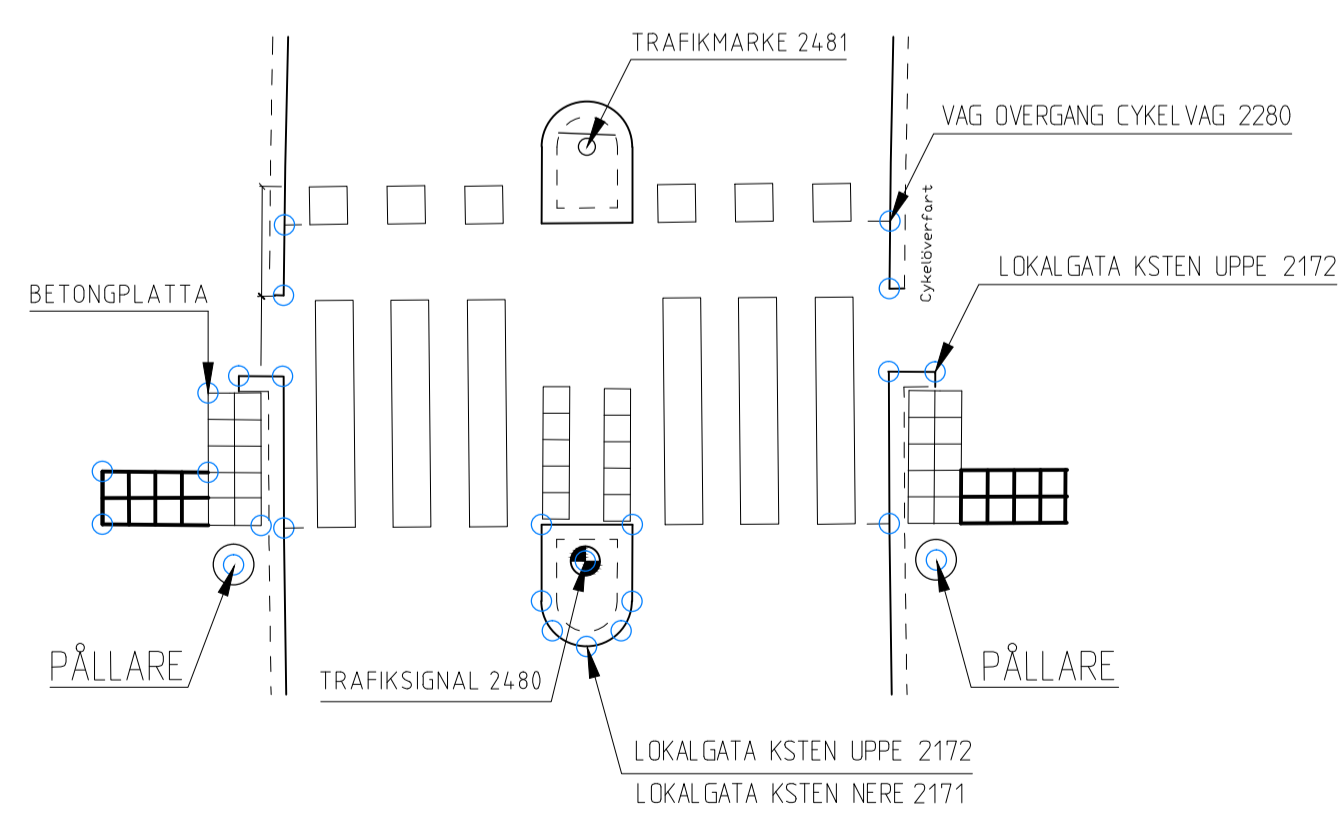

LOKALGATA

LOKALGATA

CYKEL- GÅNGVÄGAR

HUVUDGATA

RONDELL LOKALGATA

CYKEL & ÖVERGÅNGSTÄLLE

TECKENFÖRKLARING

○ MÄTPUNKTER

ANVISNINGAR

Denna ritningsbilaga är en komplettering till dokument: Inmättningsanvisningar för relationshandlingar. Mätning av rondell görs med 1-2m mellanrum VA, dagvatten, kabel, kabelskåp eller kanalisation redovisas ej på denna ritning