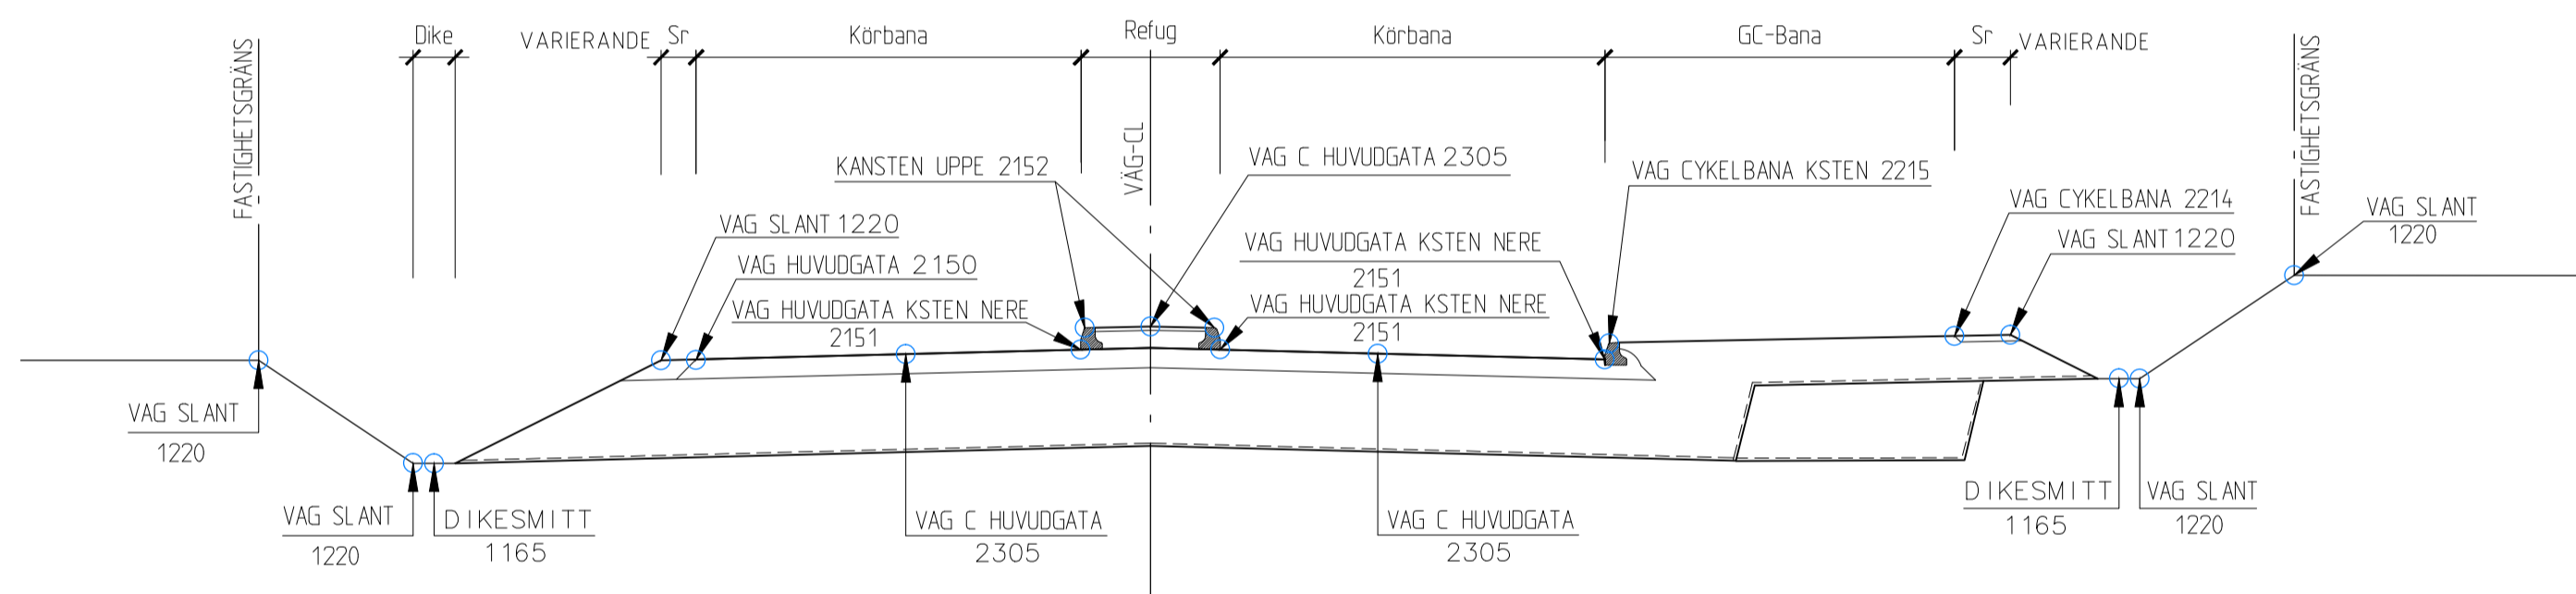

LOKALGATA

LOKALGATA

CYKEL- GÅNGVÄGAR

HUVUDGATA

RONDELL LOKALGATA

CYKEL & ÖVERGÅNGSTÄLLE

TECKENFÖRKLARING

○ MÄTPUNKTER

ANVISNINGAR

Denna ritningsbilaga är en komplettering till dokument: Inmättningsanvisningar för relationshandlingar. Mätning av rondell görs med 1-2m mellanrum VA, dagvatten, kabel, kabelskåp eller kanalisation redovisas ej på denna ritning