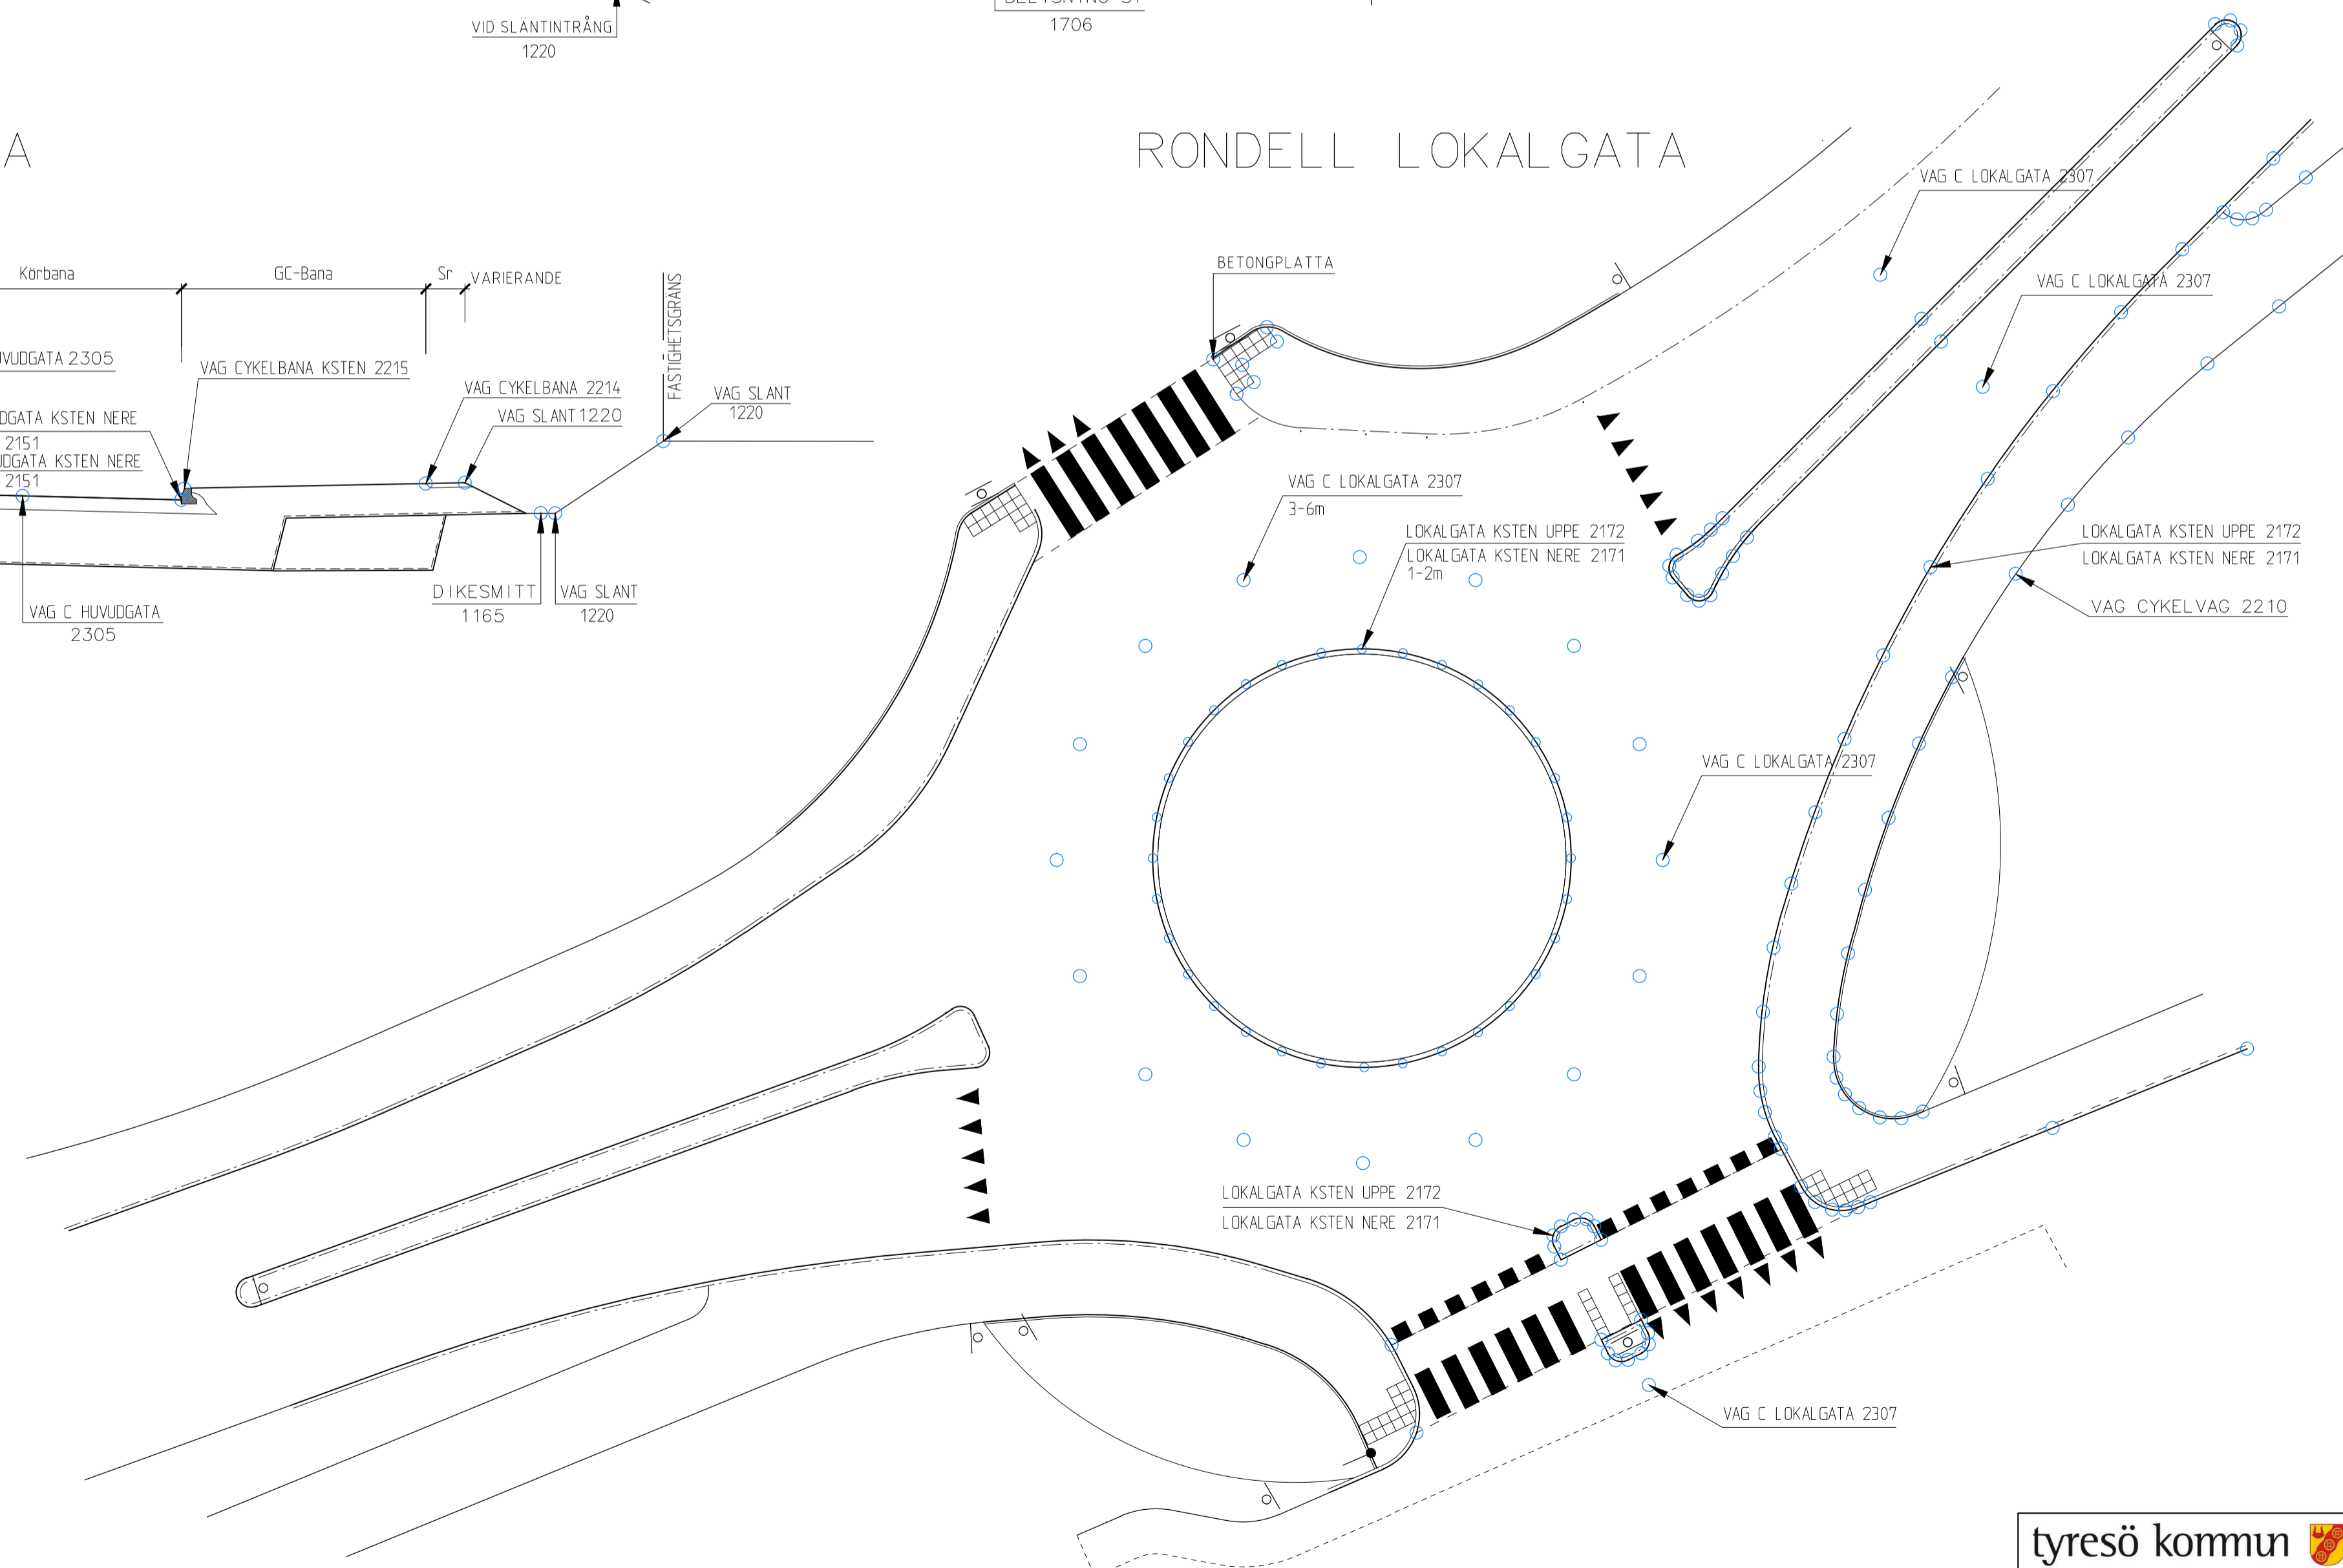

LOKALGATA

LOKALGATA

CYKEL- GÅNGVÄGAR

HUVUDGATA

RONDELL LOKALGATA

CYKEL & ÖVERGÅNGSTÄLLE

TECKENFÖRKLARING

○ MÄTPUNKTER

ANVISNINGAR

Denna ritningsbilaga är en komplettering till dokument: Inmättningsanvisningar för relationshandlingar. Mätning av rondell görs med 1-2m mellanrum VA, dagvatten, kabel, kabelskåp eller kanalisation redovisas ej på denna ritning