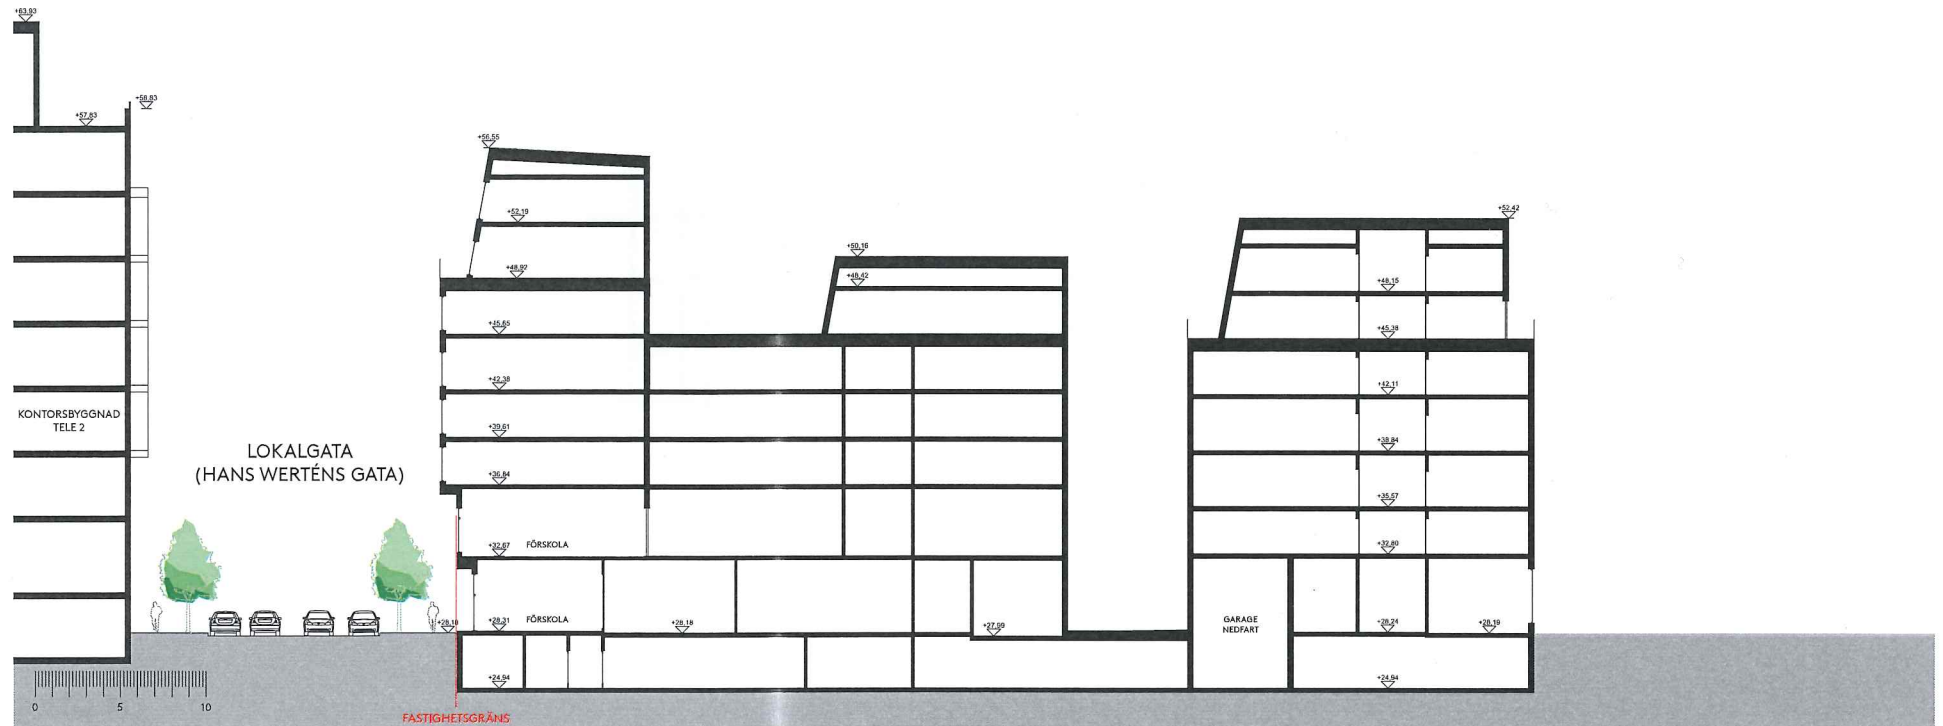

**ISAFJORD
KISTA**

—

**FÖRSKOLA
190123**

Skaftå

Sektion A-A

1:300/A3

Skaftå

Sektion B-B

1:300/A3

Förskola

6 Avdelningar - Plan 1

Förskola i två plan:
 Förskola 6 avd. ca 1055 m²
 Förskolegård ca 1630 m²

1:300/A3

Förskola

6 Avdelningar - Plan 2

Förskola i två plan:
 Förskola 6 avd. ca 1055 m²
 Förskolegård ca 1630 m²

1:300/A3

Förskolegård

6 Avdelningar - Gärd

Förskola i två plan:
Förskola 6 avd.
Förskolegård

1055 m²
1650 m²

1:300/A3

Nytt gestaltningsförslag

Nytt gestaltningsförslag

Nytt gestaltningsförslag