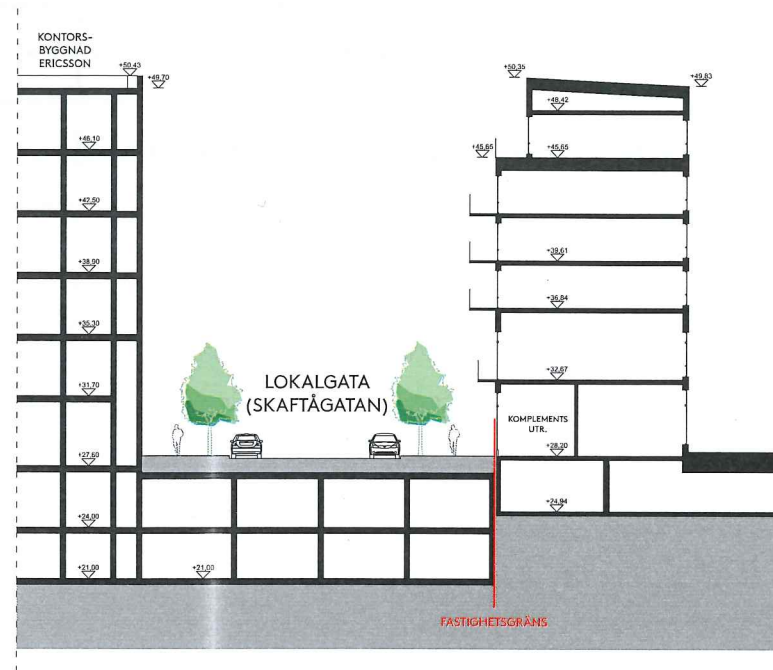

**ISAFJORD
KISTA**

—

**FÖRSKOLA
190123**

Skaftå

Sektion A-A

1:300/A3

Skaftå

Sektion B-B

1:300/A3

Förskola

6 Avdelningar - Plan 1

Förskola i två plan:
 Förskola 6 avd. ca 1055 m²
 Förskolegård ca 1630 m²

1:300/A3

Förskola

6 Avdelningar - Plan 2

Förskola i två plan:
 Förskola 6 avd. ca 1055 m²
 Förskolegård ca 1630 m²

1:300/A3

Förskolegård

6 Avdelningar - Gärd

Förskola i två plan:
Förskola 6 avd.
Förskolegård

1055 m²
1650 m²

1:300/A3

Nytt gestaltningsförslag

Nytt gestaltningsförslag