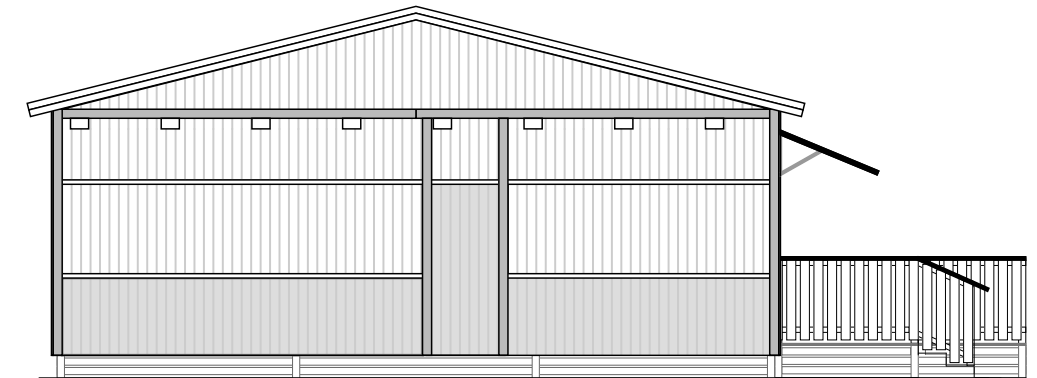

PLAN

ENTRÉSIDA

KLASSRUMSSIDA

GAVEL VÄNSTER

GAVEL HÖGER

A Entrédäck JB 2019-04-01

		REV	ANT	REVIDERINGEN AVSER	SIGN	DAT		
		SISAB Provisorisk paviljong Husby Park  Rinkeby <b>4 st moduler typ S2000, totalt 115 kvm</b> PLAN OCH FASADRITNING						
Expandia Moduler AB Klippan Göteborg Västerås 0435-294 30 031-779 28 60 021-80 41 10		DATUM	RITAD AV		SKALA	AVTALSNR:	RITNINGSNUMMER	REV
2018-05-25 Joakim Beijbom		2018-05-25	Joakim Beijbom		1:100	0	18672.01	A