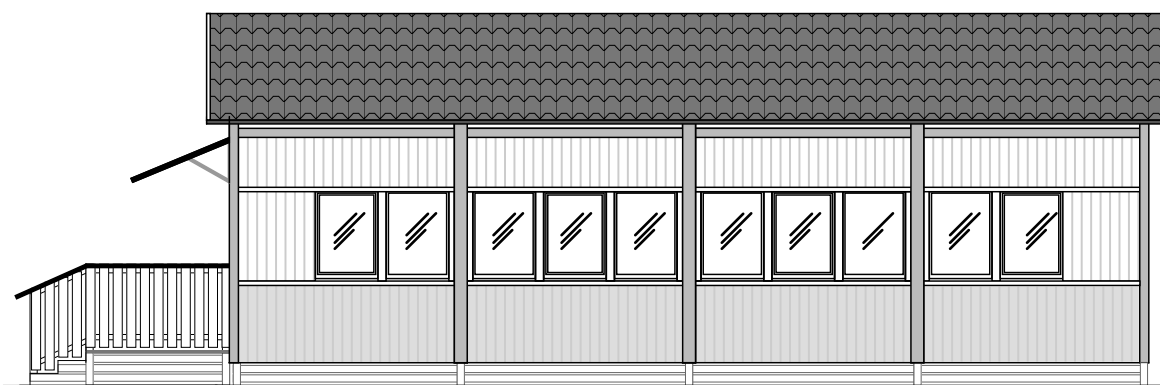

PLAN

ENTRÉSIDA

KLASSRUMSSIDA

GAVEL VÄNSTER

GAVEL HÖGER

A Entrédäck JB 2019-04-01

		REV	ANT	REVIDERINGEN AVSER	SIGN	DAT		
		SISAB Provisorisk paviljong Husby Park  Rinkeby <b>4 st moduler typ S2000, totalt 115 kvm</b> PLAN OCH FASADRITNING						
Expandia Moduler AB Klippan Göteborg Västerås 0435-294 30 031-779 28 60 021-80 41 10		DATUM	RITAD AV		SKALA	AVTALSNR:	RITNINGSNUMMER	REV
2018-05-25 Joakim Beijbom		2018-05-25	Joakim Beijbom		1:100	0	18672.01	A