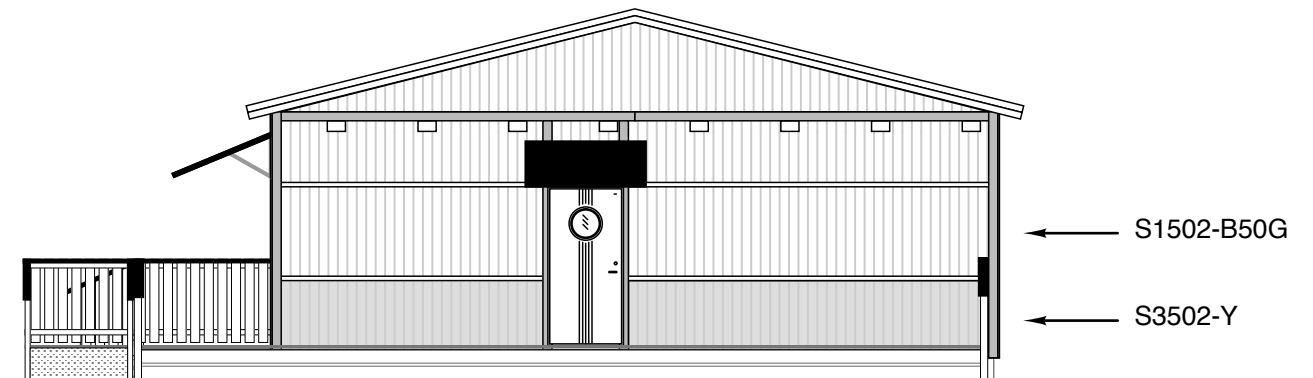

PLAN

ENTRÉSIDA

KLASSRUMSSIDA

GAVEL VÄNSTER

GAVEL HÖGER

A Entrédäck JB 2019-04-01

		REV	ANT	REVIDERINGEN AVSER	SIGN	DAT		
		SISAB Provisorisk paviljong Husby Park  Rinkeby <b>4 st moduler typ S2000, totalt 115 kvm</b> PLAN OCH FASADRITNING						
Expandia Moduler AB Klippan Göteborg Västerås 0435-294 30 031-779 28 60 021-80 41 10		DATUM	RITAD AV		SKALA	AVTALSNR:	RITNINGSNUMMER	REV
2018-05-25 Joakim Beijbom		2018-05-25	Joakim Beijbom		1:100	0	18672.01	A